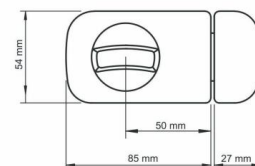

TB51

INDEKS	TYP	KOLOR	INFO
0756	uniwersalny	biały, brąz, grafit	5464 – wkładka WT01, 3 klucze