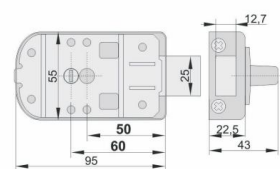

MINOS 50/60 BEZ WKŁADKI

INDEKS	TYP	KOLOR	INFO
0800	uniwersalny	biały, brąz	bez wkładki, 50/60 mm

ZAMKI
WIERZCHNE

ZAMKI
WPUSZCZANE

WKŁADKI
BĘBENKOWE

KODY

SAMOZAMYKACZE

KLAMKI, GAŁKI,
AKCESORIA

UCHWYTY
DRZWIOWE

ZASUWY,
ZASUWKI, RYGLE

ZAWIASY,
AKCESORIA

OKUCIA
OKIENNE

ARTYKUŁY
ROZNE

NARZĘDZIA, PREPARATY,
ART. SANITARNE

ARTYKUŁY DLA
MARKETÓW