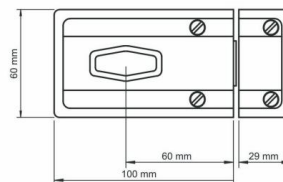

**ASSA ABLOY / LOB**

**YETI XT (TA601)**

ATEST 7

INDEKS	TYP	KOLOR	INFO
3400	uniwersalny	brąz, grafit	5307 – wkładka z tarczą antywłamaniową WT619, 4 klucze

**TAURUS XT (TC611)**

INDEKS	TYP	KOLOR	INFO
2671	uniwersalny	biały, brąz, grafit	5307 – wkładka z tarczą antywłamaniową WT619, 4 klucze