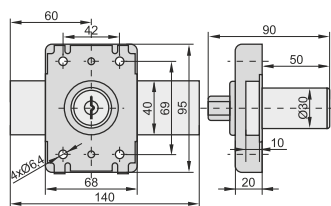

KOWAL

ALFA

INDEKS	TYP	KOLOR	INFO
1627	uniwersalny	brąz	3 klucze