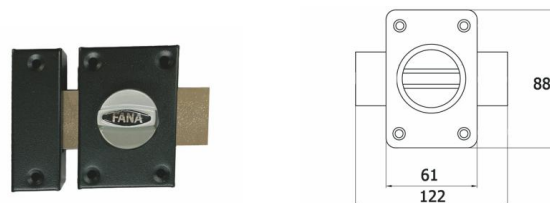

**ZDD**

INDEKS	TYP	KOLOR	INFO
0840	uniwersalny	brąz	0643 – wkładka WZD, 3 klucze

**ZN-200**

INDEKS	TYP	KOLOR	INFO
0201	uniwersalny	biały, brąz, grafit	4322 – RIM H PLUS, 4 klucze

**ZDM**

INDEKS	TYP	KOLOR	INFO
0839	uniwersalny	brąz, czarny	-