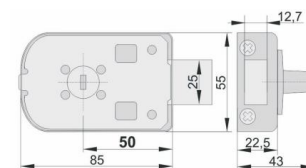

MINOS 50 i 60 Z WKŁADKĄ

INDEKS	TYP	KOLOR	INFO
3669	-	biały, brąz, grafit	50 mm, 2211 – wkładka okrągła GJM, 3 klucze
2633	-	biały, brąz, grafit	60 mm, 2211 – wkładka okrągła GJM, 3 klucze