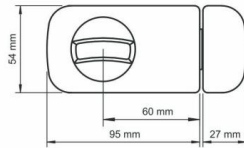

**TB52**

INDEKS	TYP	KOLOR	INFO
0755	uniwersalny	biały, brąz, grafit	5464 – wkładka WT01, 3 klucze

**TZ51**

INDEKS	TYP	KOLOR	INFO
0757	uniwersalny	biały, brąz, grafit	5464 – wkładka WT01, 3 klucze

**TB61**