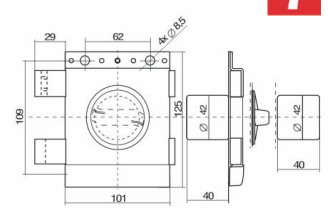

TYTAN ZK

ATEST 7

INDEKS	TYP	KOLOR	INFO
1951	uniwersalny	brąz, grafit	6 kluczy, 2-bębnowy

ZAMKI
WIERZCHNIE

ZAMKI
WPUSZCZANE

WKŁADKI
BĘBENKOWE

KODYKI

SAMOZAMYKACZE

KLAMKI, GAŁKI,
AKCESORIA

UCHWYTY
DRZWIOWE

ZASUWY,
ZASUWKI, RYGLE

ZAWIASY,
AKCESORIA

OKUCIA
OKIENNE

ARTYKUŁY
ROZNE

NARZĘDZIA, PREPARATY,
ART. SANITARNE

ARTYKUŁY DLA
MARKETOW