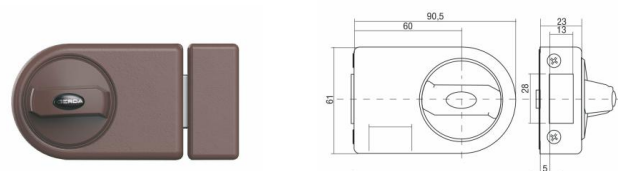

ZN-200

INDEKS	TYP	KOLOR	INFO
0201	uniwersalny	biały, brąz, grafit	4322 – RIM H PLUS, 4 klucze