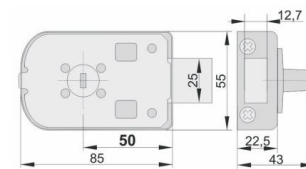

### MINOS BEZ WKŁADKI 50 i 60

INDEKS	TYP	KOLOR	INFO
5689	-	biały, brąz	50 mm, bez wkładki
5689	-	biały, brąz	60 mm, bez wkładki