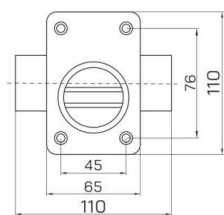

GJM

ZASUWA UNIWERSALNA

INDEKS	TYP	KOLOR	INFO
3966	uniwersalny	brąz	3 klucze