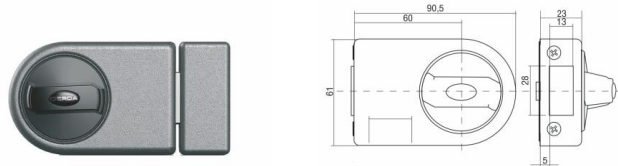

ZN-100

INDEKS	TYP	KOLOR	INFO
0776	uniwersalny	biały, brąz, grafit	2625 – RIM E1, 3 klucze
5398	uniwersalny	satyna	2625 – RIM E1, 3 klucze