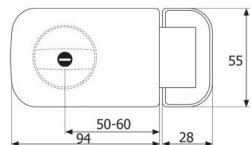

Z-50/60 Z252/Z253/Z255 BEZ WKŁADKI

INDEKS	TYP	KOLOR	INFO
6699	uniwersalny	brąz, biały, grafit	-