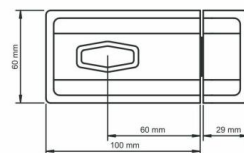

TD01

INDEKS	TYP	KOLOR	INFO
0759	uniwersalny	brąz	1598 – wkładka WT04, 3 klucze