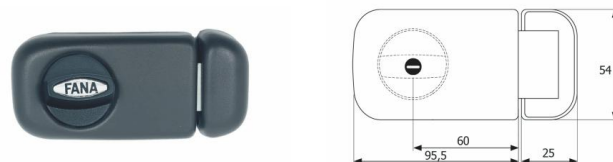

**FANA**

**ZSW**

INDEKS	TYP	KOLOR	INFO
0698	uniwersalny	biały, brąz, beż	0622 – wkładka WB1, 3 klucze

**ZN-100**

INDEKS	TYP	KOLOR	INFO
0776	uniwersalny	biały, brąz, grafit	2625 – RIM E1, 3 klucze
5398	uniwersalny	satyna	2625 – RIM E1, 3 klucze