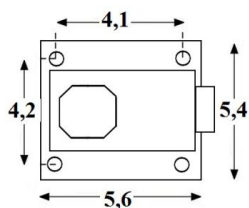

LIDER WC

INDEKS	TYP	KOLOR	INFO
0723	uniwersalny	biały, brąz	-

OBEJMA KĄTOWA

INDEKS	TYP	KOLOR	INFO
0405	-	czarny	do zamka Gerda Tytan ZX, ZK, Z2
6747	-	czarny	do zamka Gerda Tytan ZX1000