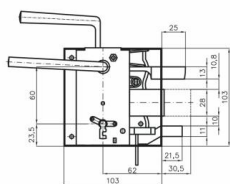

# ZAMKI WIERZCHNIE

[WWW.KAPRYS-MET.PL](http://WWW.KAPRYS-MET.PL)

**GJM**

**ZASUWA UNIWERSALNA**

INDEKS	TYP	KOLOR	INFO
3966	uniwersalny	brąz	3 klucze

**SKRZYNKOWY WIEJSKI**

INDEKS	TYP	KOLOR	INFO
4097	lewy, prawy	czarny	2 klucze