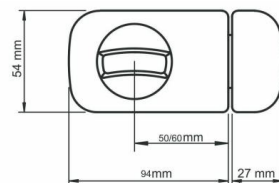

TBV 50/60 VDV

INDEKS	TYP	KOLOR	INFO
9116	uniwersalny	biały, brąz, grafit	5464 - wkładka WT01, 3 klucze