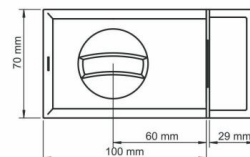

CYKLOP XT (TG610)

ATEST 5

INDEKS	TYP	KOLOR	INFO
4750	uniwersalny	brąz, grafit	5138 – wkładka WT622, 4 klucze