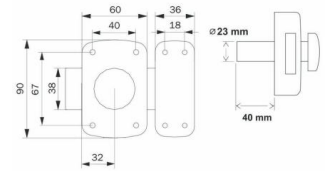

TVGD GARAŻOWY VDV

INDEKS	TYP	KOLOR	INFO
5839	uniwersalny	brąz	3 klucze