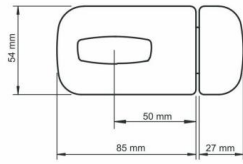

TZ51

INDEKS	TYP	KOLOR	INFO
0757	uniwersalny	biały, brąz, grafit	5464 – wkładka WT01, 3 klucze