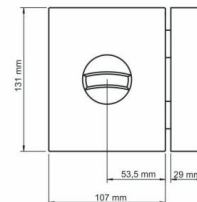

ASSA ABLOY / LOB

YETI XT (TA601)

ATEST 7

INDEKS	TYP	KOLOR	INFO
3400	uniwersalny	brąz, grafit	5307 – wkładka z tarczą antywłamaniową WT619, 4 klucze