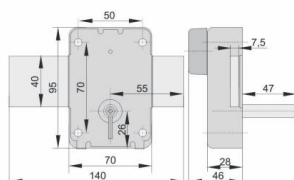

ATLAS

INDEKS	TYP	KOLOR	INFO
1742	uniwersalny	brąz	3 klucze