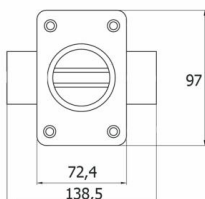

JANIA

T-3 TYTAN 2005

INDEKS	TYP	KOLOR	INFO
1190	uniwersalny	brąz	3 klucze