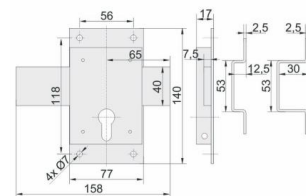

ZN 160

INDEKS	TYP	KOLOR	INFO
8895	uniwersalny	ocynk biały	-