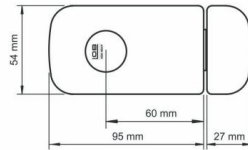

TB62

INDEKS	TYP	KOLOR	INFO
0758	uniwersalny	biały, brąz, grafit	5464 – wkładka WT01, 3 klucze