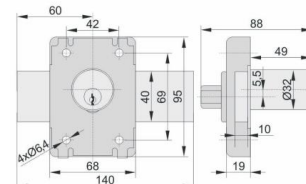

GAMA

INDEKS	TYP	KOLOR	INFO
3884	uniwersalny	brąz	3 klucze