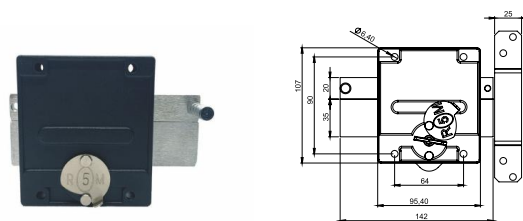

ROM

ATEST 5

INDEKS	TYP	KOLOR	INFO
0703	uniwersalny	brąz, czarny	3 klucze - ROM 3X
0704	uniwersalny	brąz, czarny	4 klucze - ROM 5X