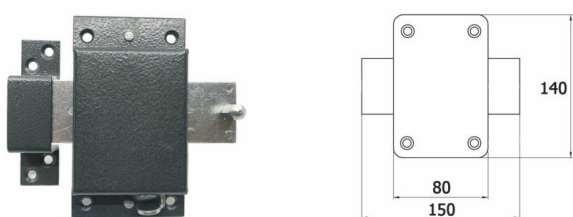

POZOSTAŁE ZAMKI WIERZCHNIE

ZASUWA WARECKA W2

INDEKS	TYP	KOLOR	INFO
6615	uniwersalny	grafit	4 klucze