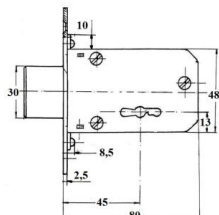

DOM POLSKA

ZAMEK 2 – PIÓROWY

INDEKS	TYP	KOLOR	INFO
0683	uniwersalny	czarny	z prowadnikiem, 3 klucze
0769	uniwersalny	czarny	bez prowadnika, 3 klucze