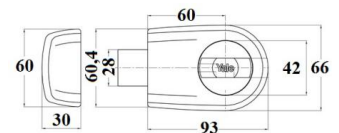

INDEKS	TYP	KOLOR	INFO
7803	uniwersalny	satyna, patyna, mosiądz	-

**GERDA**

**TYTAN ZX**

**ATEST 7**

INDEKS	TYP	KOLOR	INFO
0706	lewy, prawy	biały, brąz, grafit, czarny	4 klucze
2127	lewy	brąz, grafit	4 klucze (długi 85 mm)