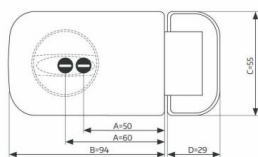

ZU-50/60

INDEKS	TYP	KOLOR	INFO
2621	uniwersalny	biały	2211 – wkładka okrągła GJM, 3 klucze
2653	uniwersalny	brąz	2211 – wkładka okrągła GJM, 3 klucze
2730	uniwersalny	grafit	2211 – wkładka okrągła GJM, 3 klucze