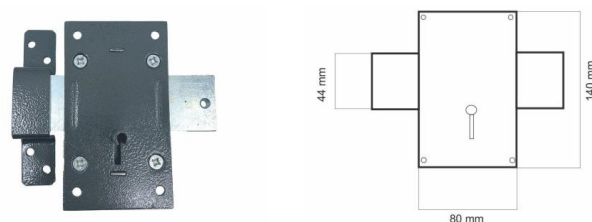

ZASUWA RADOMSKA

INDEKS	TYP	KOLOR	INFO
1878	uniwersalny	grafit	4 klucze