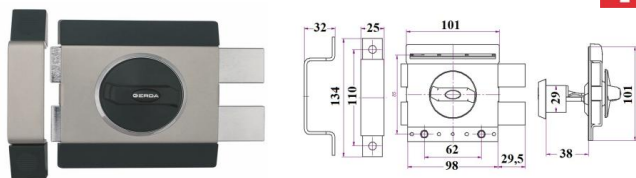

ZX 1000

ATEST 7

INDEKS	TYP	KOLOR	INFO
5660	uniwersalny	biały, brąz, grafit, czarny, satyna	4328 – wkładka RIM PRO SYSTEM, 5 klucze