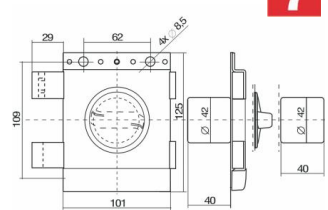

GERDA

TYTAN ZX

ATEST 7

INDEKS	TYP	KOLOR	INFO
0706	lewy, prawy	biały, brąz, grafit, czarny	4 klucze
2127	lewy	brąz, grafit	4 klucze (długi 85 mm)