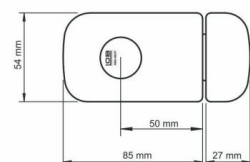

TB52

INDEKS	TYP	KOLOR	INFO
0755	uniwersalny	biały, brąz, grafit	5464 – wkładka WT01, 3 klucze