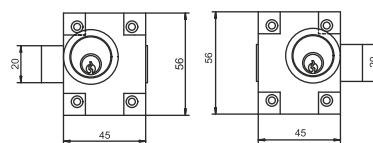

ZMB2

TYP L/P

INDEKS	NAZWA
7690	Zamek meblowy ZMB2