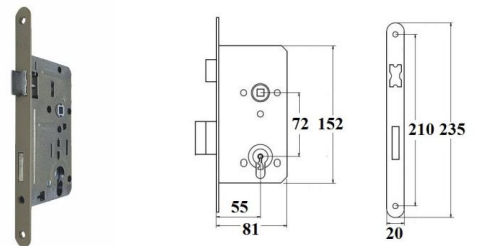

ZAMEK 72/55 FAB/YALE

TYP L/P

INDEKS	NAZWA	KOLOR	INFO
0918	Zamek 72/55 na klucz FAB/YALE 4240	piaskowy	bez zaczepu
1997	Zamek 72/55 na wkładkę FAB/YALE 4242	piaskowy	bez zaczepu
1998	Zamek 72/55 WC FAB/YALE 4261	piaskowy	bez zaczepu