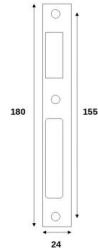

JANIA

TYP L/P

INDEKS	NAZWA	KOLOR	INFO
8510	Zaczep regulowany 72/50 bolcowy Z260	ocynk biały	180x24x9 dolny