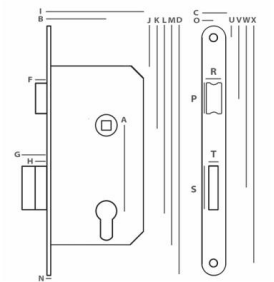

ZAMKI WIERZCHNIE

ZAMKI WPUSZCZANE

WKLADKI BĘBENKOWE

KKÓDKI

SAMOZAMYKACZE

KLAMKI, GAJKI, AKCESORIA

UCHWYTY DRZWIOWE

ZASUWKI, RYGLE

ZAWIASY, AKCESORIA

OKUCIA OKIENNE

ARTYKUŁY RÓŻNE

NARZĘDZIA, PREPARATY, ART. SANITARNE

ARTYKUŁY DLA MARKETÓW

ZAMEK 72/50 EKONOMIK 110

TYP L/P

INDEKS	NAZWA	KOLOR	INFO
1291	Zamek 72/50 na klucz 110 ekonomik – Z318 – stolarka	ocynk biały	stolarkowy, bez zaczepu
1303	Zamek 72/50 na wkładkę 110 ekonomik – Z319 – stolarka	ocynk biały	stolarkowy, bez zaczepu
1319	Zamek 72/50 WC 110 ekonomik – Z320 – stolarka	ocynk biały	stolarkowy, bez zaczepu