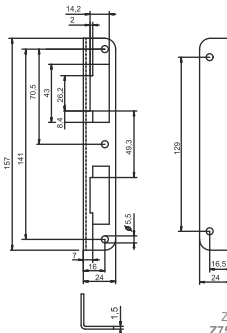

INDEKS	NAZWA	KOLOR	INFO
6583	Zaczepek kątowy 72 - Rk71	ocynk żółty	157x24x24

ASSA ABLOY / LOB