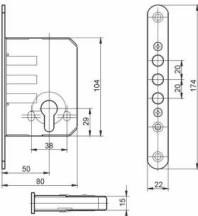

ZAMEK ZW 500/550

INDEKS	NAZWA	KOLOR	INFO
7130	Zamek ZW 550 na wkładkę	ocynk srebrny	z zaczepem, z atestem
6882	Zamek ZW 500 na wkładkę	ocynk srebrny, ocynk złoty	z zaczepem, brak atestu
9021	Zamek ZW 500 na wkładkę	ocynk srebrny	* stolarkowy, bez zaczepu, brak atestu