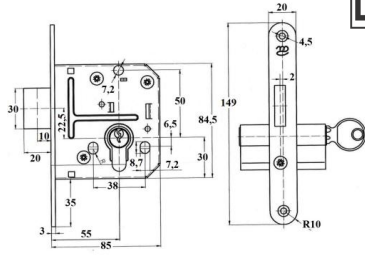

ZAMEK ZB-55

TYP
L/P

INDEKS	NAZWA	KOLOR	INFO
2546	Zamek ZB-55 stolarka	ocynk żółty	* stolarkowy, bez zaczepu