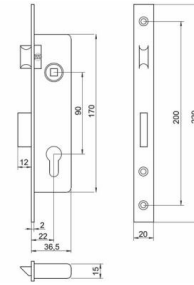

ZAMEK YETI

INDEKS	NAZWA	KOLOR	INFO
9970	Zamek Z922BY na wkładkę YETI	czarny	z zaczepem
8066	Zamek Z922ZY na klucz YETI	czarny	z zaczepem
8465	Zamek rolkowy na klucz Z022RZY YETI	czarny	z zaczepem
5715	Zamek rolkowy na wkładkę Z022RBY YETI	czarny	z zaczepem