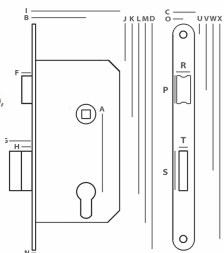

Wymiary:
I: 81, B: 50, F: 10,5, G: 21, H: 10,5, N: 3, A: 60, J: 30,5, K: 81, L: 141, M: 170, D: 200, C: 20, O: 10, U: 12,5, V: 56,8, W: 119,5, X: 187,5, R: 12, P: 25, T: 8, S: 37.

INDEKS	NAZWA	KOLOR	INFO
0805	Zamek 60/50 na klucz Z014	piaskowy	z zaczepem
0767	Zamek 60/50 na wkładkę Z012	piaskowy	z zaczepem
1152	Zamek 60/50 WC Z016	piaskowy	z zaczepem