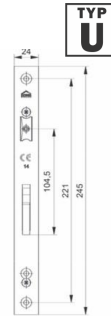

TYP U

INDEKS	NAZWA	KOLOR	INFO
7013	Zamek KPO-30 041-203, K30101390	stal nierdzewna	bez zaczepu
9949	Zamek KPO-35 041-202, K80009644	stal nierdzewna	bez zaczepu