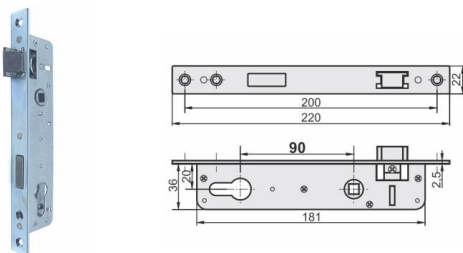

ZAMEK 90/20 KOWAL

TYP U

INDEKS	NAZWA	KOLOR	INFO
3750	Zamek 90/20 na wkładkę KOWAL	ocynk biały	z zaczepem

Zamek 85/35 i 85/30 ISEO

TYP U

INDEKS	NAZWA	KOLOR	INFO
10491	Zamek 85/35 781-351-IFZ	stal nierdzewna	czoło płaskie 24, bez zaczepu
10490	Zamek 85/30 781-301-IFZ	stal nierdzewna	czoło płaskie 24, bez zaczepu