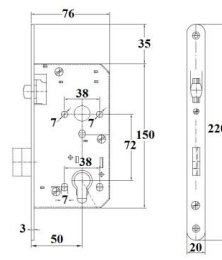

TYP U

INDEKS	NAZWA	KOLOR	INFO
0506	Zamek 72/50 rolka na wkładkę	ocynk biały	bez zaczepu