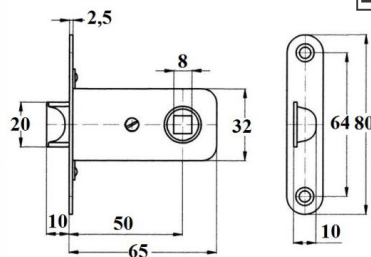

ZAMEK OSZCZĘDNOŚCIOWY

TYP
L/P

INDEKS	NAZWA	KOLOR	INFO
1952	Zamek oszczędnościowy	lakier czarny	z zaczepem