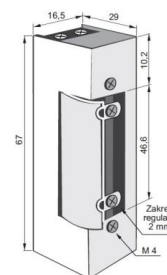

ELEKTROZACZEP SERIA 1400 RF

TYP U

INDEKS	NAZWA
6314	Zaczepek 1410 RF 12V-24V AC/DC JIS podstawowy
1733	Zaczepek 1411 RF 12V DC JIS rewersyjny
10481	Zaczepek 1411 RF 24V DC JIS rewersyjny
4366	Zaczepek 1420 RF 12V-24V AC/DC JIS z wyłącznikiem