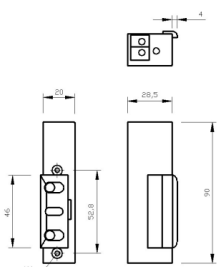

INDEKS NAZWA

6221 Zaczep R1 12V szeroki Elektra Plus R1-12.10

ELEKTROZACZEP SERIA R2

TYP
L/P

INDEKS NAZWA

2548 Zaczep R2 12V lewy / prawy Elektra Plus R2-12.10

ELEKTROZACZEP SERIA R3

TYP
L/P