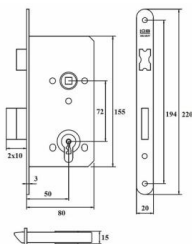

ZAMEK 72/50 – Z75

TYP U

INDEKS	NAZWA	KOLOR	INFO
2863	Zamek 72/50 na klucz – Z75Z	ocynk żółty	z zaczepem
3089	Zamek 72/50 na wkładkę – Z75B	ocynk żółty	z zaczepem
3088	Zamek 72/50 WC – Z75C	ocynk żółty	z zaczepem
3871	Zamek 72/50 na klucz – Z75Z	nikiel	z zaczepem
2289	Zamek 72/50 na wkładkę – Z75B	nikiel	z zaczepem
3201	Zamek 72/50 WC – Z75C	nikiel	z zaczepem