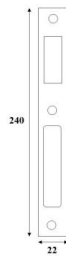

POZOSTAŁE ZACZEPY

ZACZEP DO ZAMKÓW WĄSKICH

TYP U

INDEKS	NAZWA	KOLOR	INFO
10364	Zaczepek do zamków wąskich	stal nierdzewna	240x22