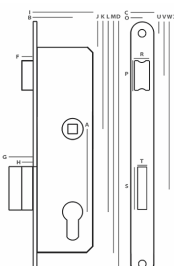

JANIA

ZAMEK 90/22

TYP U

INDEKS	NAZWA	KOLOR	INFO
2582	Zamek 90/22 zapadka na klucz – Z076	piaskowy	z zaczepem