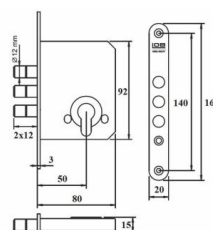

ZAMEK TRZPIENIOWY Z200 DODATKOWY

TYP U

INDEKS	NAZWA	KOLOR	INFO
5406	Zamek trzpieniowy Z200 dodatkowy	ocynk żółty	z zaczepem
5776	Zamek trzpieniowy Z200 dodatkowy	nikiel	z zaczepem

ZAMKI WIERZCHNIE

ZAMKI WPUSZCZANE

WKŁADKI BĘBENKOWE

KLÓDKI

SAMOZAMYKACZE

KLAMKI, GAŁKI, AKCESORIA

UCHWYTY DRZWIOWE

ZASUWY, ZASUWKI, RYGLE

ZAWIASY, AKCESORIA

OKUCIA OKIENNE

ARTYKUŁY RÓŻNE

NARZĘDZIA, PREPARATY, ART. SANITARNE

ARTYKUŁY DLA MARKETÓW