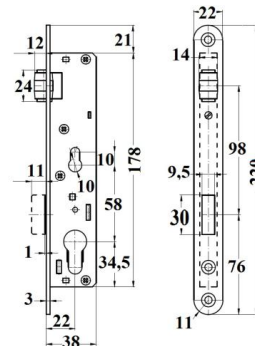

ZAMEK RZB-5

TYP U

INDEKS	NAZWA	KOLOR	INFO
0797	Zamek RZB-5 na wkładkę	lakier czarny	z zaczepem