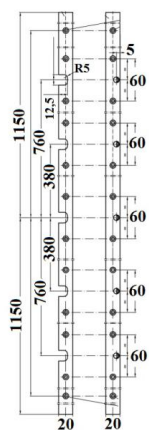

LISTWA ANTYWŁAMANIOWA

INDEKS	NAZWA	KOLOR	INFO
4885	Listwa antywłamaniowa z kołkami 20x2300	ocynk biały, ocynk złoty	-
4886	Przeciwlística antywłamaniowa 20x2300	ocynk biały, ocynk złoty	-