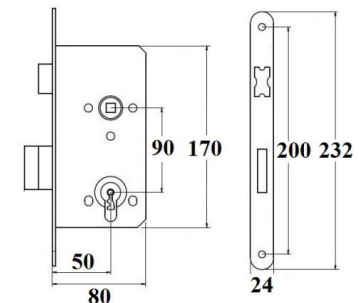

ZAMEK 90/50

TYP
L/P

INDEKS	NAZWA	KOLOR	INFO
6710	Zamek 90/50 na klucz z1-mk	malowany	z zaczepem
0819	Zamek 90/50 na wkładkę z1-mw	malowany	z zaczepem