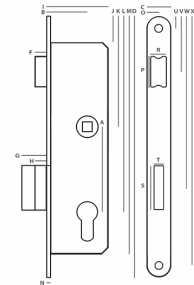

ZAMKI WIERZCHNIE

ZAMKI WPUSZCZANE

WKŁADKI BĘBENOWE

KÓDKI

SAMOZAMYKACZE

KLAMKI, GAŁKI, AKCESORIA

UCHWYTY DRZWIOWE

ZASUWY, ZASUWKI, RYGLE

ZAWIASY, AKCESORIA

OKUŁA OKIENNE

ARTYKUŁY RÓŻNE

NARZĘDZIA, PREPARATY, ART. SANITARNE

ARTYKUŁY DLA MARKETÓW

ZAMEK ROLKA NA WKŁADKĘ

TYP U

INDEKS	NAZWA	KOLOR	INFO
2185	Zamek rolka na wkładkę – Z077	piaskowy	z zaczepem

ZAMEK ROLKA KRÓTKI

Wymiary:
I: 39, F: 6, N: 3, J: 20,5, M: 136, D: 156, C: 20,
O: 10, U: 11,8, V: 62,3, X: 144,9, R: 14, P: 24.