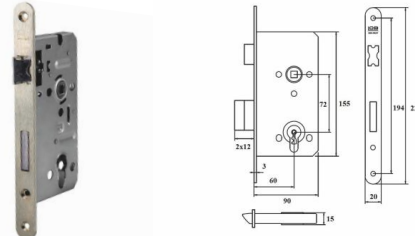

ASSA ABLOY / LOB

ZAMEK 90/50 – Z95

TYP U

INDEKS	NAZWA	KOLOR	INFO
1324	Zamek 90/50 na klucz – Z95Z	ocynk żółty	z zaczepem
0564	Zamek 90/50 na wkładkę – Z95B	ocynk żółty	z zaczepem
7209	Zamek 90/50 na wkładkę – Z95B – stolarka	ocynk żółty	stolarkowy, bez zaczepu
1883	Zamek 90/50 na wkładkę – Z95B	nikiel	z zaczepem