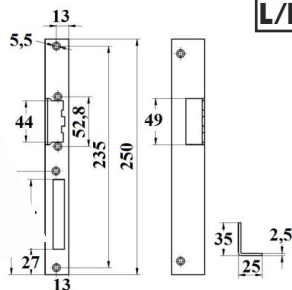

SZYLD KĄTOWY

TYP L/P

INDEKS	NAZWA
5371	Szyld kątowy długi