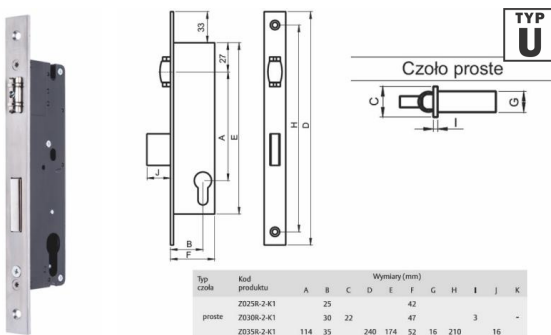

ZAMEK ROLKOWY

INDEKS	NAZWA	KOLOR	INFO
7898	Zamek rolkowy Z025R na wkładkę	inox	bez zaczepu
2029	Zamek rolkowy Z030R na wkładkę	inox	bez zaczepu
3000	Zamek rolkowy Z035R na wkładkę	inox	bez zaczepu

ZAMEK YETI

INDEKS	NAZWA	KOLOR	INFO
9970	Zamek Z922BY na wkładkę YETI	czarny	z zaczepem
8066	Zamek Z922ZY na klucz YETI	czarny	z zaczepem
8465	Zamek rolkowy na klucz Z022RZY YETI	czarny	z zaczepem
5715	Zamek rolkowy na wkładkę Z022RBY YETI	czarny	z zaczepem

DOM POLSKA

ZAMEK ZAPADKOWO-ZASUWKOWY

INDEKS	NAZWA	KOLOR	INFO
9806	Zamek Aluhard BASIC MC-35Z	stal nierdzewna	czoło C, 24 mm, bez zaczepu
9809	Zamek Aluhard BASIC MC-30Z	stal nierdzewna	czoło C, 24 mm, bez zaczepu

ZAMEK ZASUWKOWY

INDEKS	NAZWA	KOLOR	INFO
9808	Zamek Aluhard BASIC MC-35S	stal nierdzewna	czoło C, 24 mm, bez zaczepu
9811	Zamek Aluhard BASIC MC-30S	stal nierdzewna	czoło C, 24 mm, bez zaczepu

ZAMEK ROLKOWO-ZASUWKOWY

INDEKS	NAZWA	KOLOR	INFO
9807	Zamek Aluhard BASIC MC-35R	stal nierdzewna	czoło C, 24 mm, bez zaczepu
9810	Zamek Aluhard BASIC MC-30R	stal nierdzewna	czoło C, 24 mm, bez zaczepu

TYP U

ZAMKI WIERZCHNE

ZAMKI WPUSZCZANE

WKŁADKI BĘBENKOWE

KŁÓDKI

SAMOZAMYKACZE

KLAMKI, GAŚKI, AKCESORIA

UCHWYTY DRZWIOWE

ZASUWY, ZASUWKI, RYGLE

ZAWIASY, AKCESORIA

OKUCIA OKIENNE

ARTYKUŁY RÓŻNE

NARZĘDZIA, PREPARATY, ART. SANITARNE

ARTYKUŁY DLA MARKETÓW