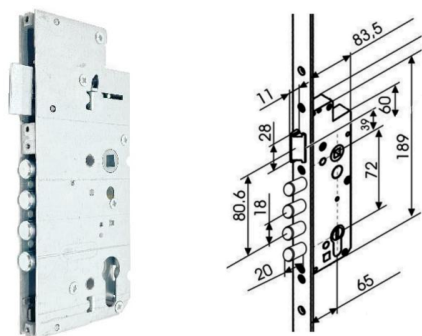

ZAMKI WIERZCHNIE

ZAMKI WPUSZCZANE

WKŁADKI BĘBENKOWE

KODYKI

SAMOZAMYKACZE

KLAMKI, GAŁKI, AKCESORIA

UCHWYTY DRZWIOWE

ZASUWKI, ZASUWKI, RYGLE

ZAWIASY, AKCESORIA

OKUŁA OKIENNE

ARTYKUŁY RÓŻNE

NARZĘDZIA, PREPARATY, ART. SANITARNE

ARTYKUŁY DLA MARKETÓW

ZAMEK GŁÓWNY DO ZAMKA LISTWOWEGO – MULTISTRONG

INDEKS	NAZWA	KOLOR	INFO
0677	Zamek główny 72/65 do zamka MULTISTRONG	ocynk biały	-