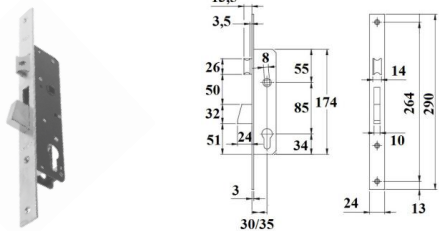

ZAMEK 90/20 KOWAL

TYP U

INDEKS	NAZWA	KOLOR	INFO
3750	Zamek 90/20 na wkładkę KOWAL	ocynk biały	z zaczepem

Zamek 85/35 i 85/30 ISEO

TYP U

INDEKS	NAZWA	KOLOR	INFO
10491	Zamek 85/35 781-351-IFZ	stal nierdzewna	czoło płaskie 24, bez zaczepu
10490	Zamek 85/30 781-301-IFZ	stal nierdzewna	czoło płaskie 24, bez zaczepu