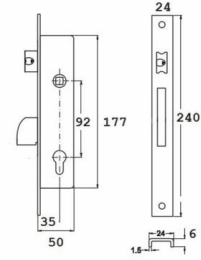

ŁUCZNIK-LOCKPOL

ZAMEK 92/35 CVL ŁUCZNIK LOCKPOL

INDEKS	NAZWA	KOLOR	INFO
0513	Zamek CVL 194/35/6U	stal nierdzewna	czoło U 24 mm, bez zaczepu