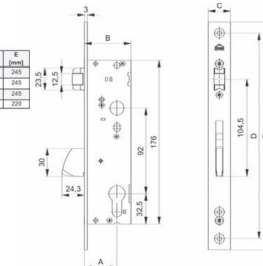

ZAMEK KP ROLKOWO-ZASUWKOWY

INDEKS	NAZWA	KOLOR	INFO
8804	Zamek KP-30 041-015, K80009270	stal nierdzewna	bez zaczepu
8600	Zamek KP-35 041-011, K30195140	stal nierdzewna	bez zaczepu
10374	Zamek KP-35 22x245 041-023, K30195200	stal nierdzewna	bez zaczepu
0074	Zamek KP22-35 041-019, K30195170	stal nierdzewna	bez zaczepu