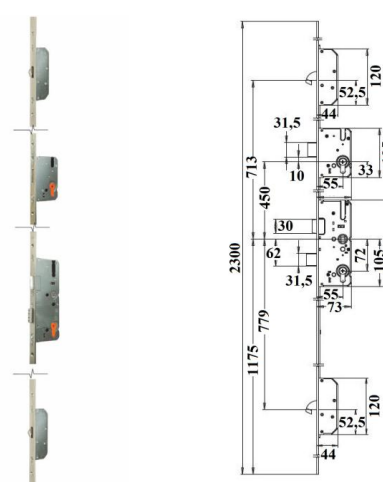

ZAMKI WIELOPUNKTOWE LISTWOWE

LOB / ASSA ABLOY

ZAMEK 72/55 2-HAKOWY

TYP U

INDEKS	NAZWA	KOLOR	INFO
2233	Zamek 72/55 2-hakowy	ocynk biały	bez listwy

LISTWA DO ZAMKA 2-HAKOWEGO

TYP U

INDEKS	NAZWA	KOLOR	INFO
4042	Listwa do zamka 2-hakowego	ocynk biały	-