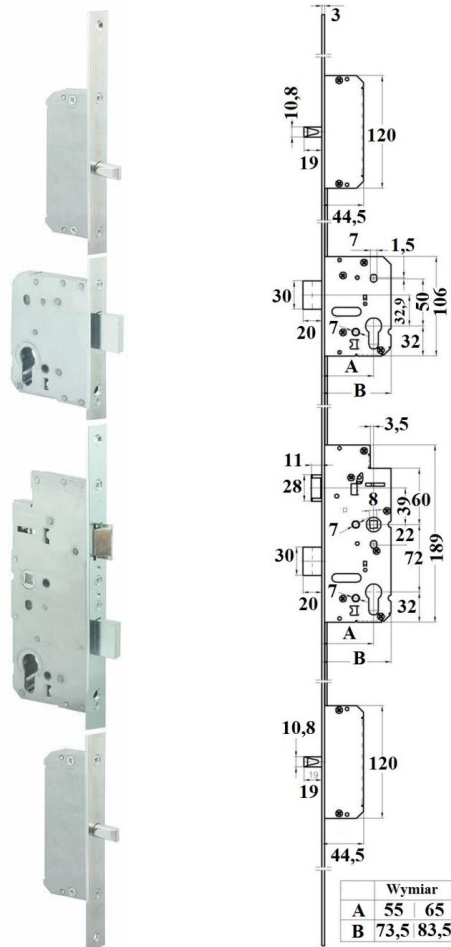

ZAMEK 72/65 I 72/55 Z ZASUWKĄ RYGLOWĄ

INDEKS	NAZWA	KOLOR	INFO
4882	Zamek 72/65 z zasuwką ryglową 20x2300	ocynk żółty	bez listwy
4881	Zamek 72/55 z zasuwką ryglową 20x2300	ocynk biały, ocynk żółty	bez listwy
4880	Zamek 72/55 z zasuwką ryglową 16x2300	ocynk żółty	bez listwy
0496	Listwa płaska z regulacją 20x2300	ocynk biały, ocynk żółty	-
4883	Listwa płaska 20x2300	ocynk żółty	-