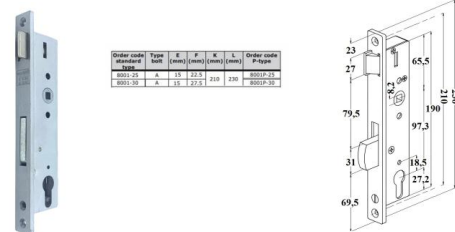

ZAMEK SOBINCO

TYP U

INDEKS	NAZWA	KOLOR	INFO
4444	Zamek 8001-25 Sobinco	ocynk biały	bez zaczepu
4446	Zamek 8001-30 Sobinco	ocynk biały	bez zaczepu