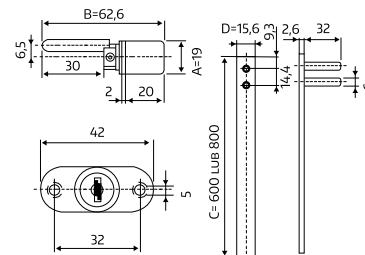

ZAMEK CENTRALNY L-600 I L-800

INDEKS	NAZWA
8927	Zamek meblowy centralny listwa L-600 mm
3225	Zamek meblowy centralny listwa L-800 mm
9519	Wkładka do zamka centralnego klucz prosty
5589	Wkładka do zamka centralnego klucz łamany