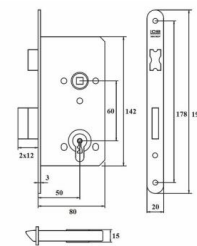

ZAMEK 60/50 – Z65

TYP U

INDEKS	NAZWA	KOLOR	INFO
2927	Zamek 60/50 na klucz – Z65Z	ocynk żółty	z zaczepem
2150	Zamek 60/50 na wkładkę – Z65B	ocynk żółty	z zaczepem
2934	Zamek 60/50 WC – Z65C	ocynk żółty	z zaczepem