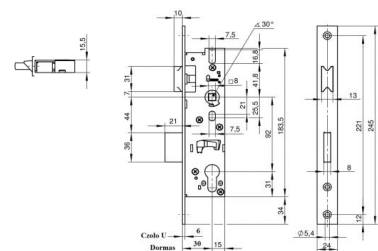

WILKA

ZAMEK 92/30

INDEKS	NAZWA	KOLOR	INFO
0081	Zamek 1438	stal nierdzewna	czoło U 24, bez zaczepu