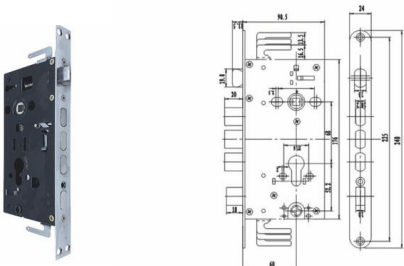

ZAMEK GJM 68/60 DO DRZWI CHIŃSKICH

TYP U

INDEKS	NAZWA	KOLOR	INFO
10484	Zamek GJM 68/60 do drzwi chińskich	nikiel	bez zaczepu