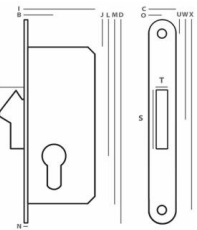

JANIA

ZAMEK HAKOWY NA WKŁADKĘ

Wymiary:

INDEKS	NAZWA	KOLOR	INFO
4967	Zamek na wkładkę – Z090	piaskowy	z zaczepem