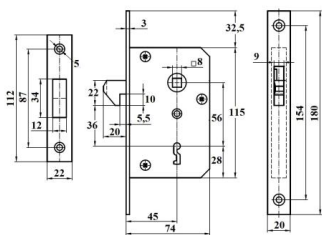

DOM POLSKA

ZAMEK 56/45

INDEKS	NAZWA	KOLOR	INFO
0747	Zamek 56/45 na klucz	lakier czarny	z zaczepem