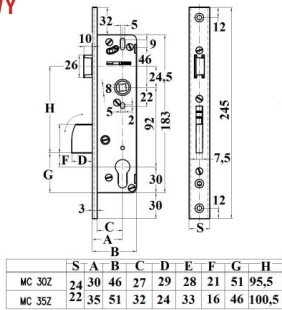

ZAMKI WIERZCHNIE

ZAMKI WPUSZCZANE

WKŁADKI BĘBENKOWE

KODY

SAMOZAMYKACZE

KLAMKI, GAŁKI, AKCESORIA

UCHWYTY DRZWIOWE

ZASUWKI, RYGLE

ZAWIASY, AKCESORIA

OKUŁA OKIENNE

ARTYKUŁY RÓŻNE

NARZĘDZIA, PREPARATY, ART. SANITARNE

ARTYKUŁY DLA MARKETÓW

ZAMEK ZAPADKOWO-ZASUWKOWY

TYP U

INDEKS	NAZWA	KOLOR	INFO
10221	Zamek MC-35Z ECO	stal nierdzewna	czoło płaskie 22 mm, bez zaczepu
4528	Zamek MC-35Z ECO	stal nierdzewna	czoło płaskie 24 mm, bez zaczepu
4527	Zamek MC-30Z ECO	stal nierdzewna	czoło płaskie 24 mm, bez zaczepu