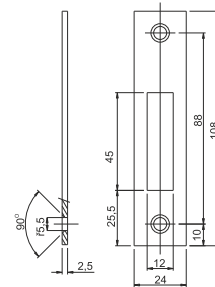

INDEKS	NAZWA	KOLOR	INFO
5062	Zaczepek płaski krótki - Rs01	stal nierdzewna	108x24

GERDA