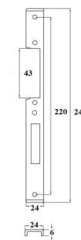

WILKA

ZACZEP

TYP L/P

INDEKS	NAZWA	KOLOR	INFO
0106	Zaczep 1026989 lewy	-	0081 – zamek
0106	Zaczep 1026990 prawy	-	0081 – zamek