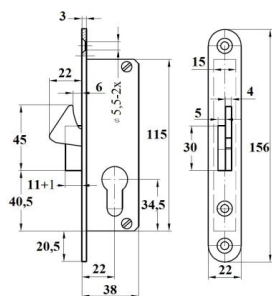

ZAMEK HAKOWY NA WKŁADKĘ

INDEKS	NAZWA	KOLOR	INFO
0748	Zamek na wkładkę	lakier czarny	z zaczepem