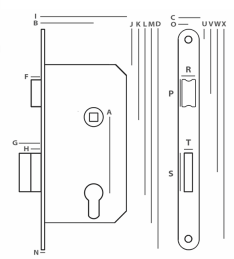

TYP
U

INDEKS	NAZWA	KOLOR	INFO
0809	Zamek 72/60 na klucz Z010	piaskowy	z zaczepem
0773	Zamek 72/60 na wkładkę Z007	piaskowy	z zaczepem
1210	Zamek 72/60 WC Z018	piaskowy	z zaczepem