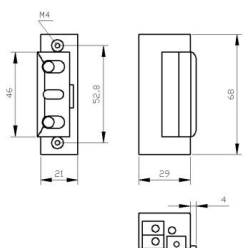

ELEKTROZACZEP SERIA R4

TYP
U

INDEKS NAZWA

8858 Zaczep R4 12V bez blokady Elektra Plus R4-12.10

5717 Zaczep R4 12V z blokadą Elektra Plus R4-12.20

10082 Zaczep R4 12V z blokadą i pamięcią Elektra Plus R4-12.40