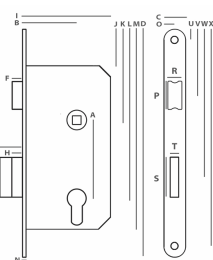

JANIA

ZAMEK 90/50

TYP
U

INDEKS	NAZWA	KOLOR	INFO
0814	Zamek 90/50 na klucz Z003	piaskowy	z zaczepem
0782	Zamek 90/50 na wkładkę Z001	piaskowy	z zaczepem
3256	Zamek 90/50 WC Z089	piaskowy	z zaczepem