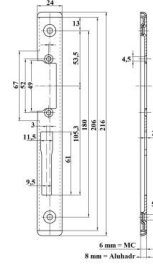

DOM POLSKA

ZACZEP KORYTKOWY

TYP L/P

INDEKS	NAZWA
4356	Zaczep korytkowy symetryczny