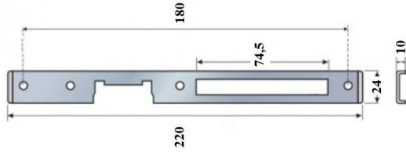

ZACZEP CVL

TYP L/P

INDEKS	NAZWA
9586	Zaczep CVL CE196EL/6U, CE196EP/6U