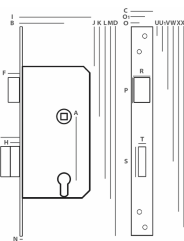

TYP L/P

INDEKS	NAZWA	KOLOR	INFO
0811	Zamek na klucz Z109 / Z110	piaskowy	z zaczepem, z dźwignią
0807	Zamek na wkładkę Z111 / Z112	piaskowy	z zaczepem, z dźwignią