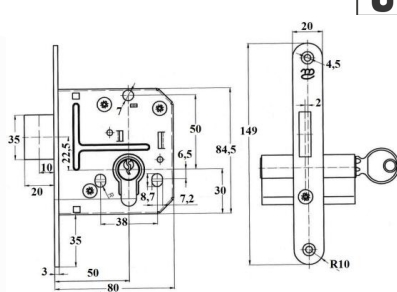

ZAMEK ZB-50

TYP
U

INDEKS	NAZWA	KOLOR	INFO
8039	Zamek ZB-50 stolarka	ocynk biały, ocynk żółty	* stolarkowy, bez zaczepu