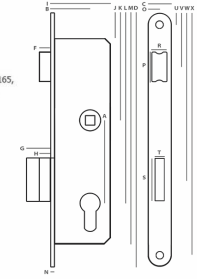

ZAMEK 72/34 ROLKA