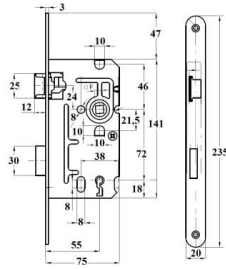

ZAMKI WIERZCHNIE

ZAMKI WPUSZCZANE

WKLADKI BERENIKOWE

IKODKI

SAMOZAMYKACZE

KLAMKI, GAJKI, AKCESORIA

UCHWYTY DRZWIOWE

ZASUWKI, ZASUWKI, RYGLE

ZAWIASY, AKCESORIA

OKUCIA OKIENNE

ARTYKULY RÓŻNE

MARZEDZIA, PREPARATY, ART. SAMIANTARNE

ARTYKULY DLA MARKETÓW

ZAMEK 72/55 110 – STOLARKA

TYP L/P

INDEKS	NAZWA	KOLOR	INFO
8905	Zamek 72/55 na klucz 110 – stolarka	ocynk biały	*stolarkowy, bez zaczepu
8904	Zamek 72/55 na wkładkę 110 – stolarka	ocynk biały	*stolarkowy, bez zaczepu
8909	Zamek 72/55 WC 110 – stolarka	ocynk biały	*stolarkowy, bez zaczepu