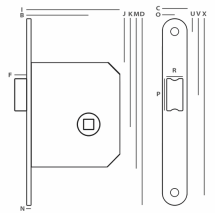

INDEKS	NAZWA	KOLOR	INFO
3132	Zamek bezkluczowy – Z074	piaskowy	z zaczepem

ZAMEK OSZCZĘDNOŚCIOWY

TYP U

Wymiary:
I: 66,5, B: 50, F: 9, N: 3, J: 23,5, K: 40, M: 56,5, D: 80, C: 16, O: 8, U: 8, V: 40, X: 72, R: 11, P: 22.