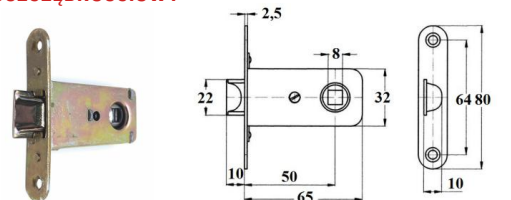

ZAMEK OSZCZĘDNOŚCIOWY

TYP U

INDEKS	NAZWA	KOLOR	INFO
0766	Zamek oszczędnościowy	ocynk żółty	z zaczepem, zapadka stalowa