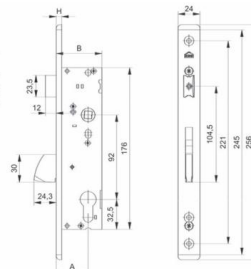

ROMB SYSTEM

ZAMEK KC ZAPADKOWO-ZASUWKOWY

Nr	A [mm]	B [mm]	H [mm]
041-005 KC-30	30	45	6
041-001 KC-35	35	50	6

TYP U

INDEKS	NAZWA	KOLOR	INFO
8925	Zamek KC-30 041-005, K80009275	stal nierdzewna	bez zaczepu
7000	Zamek KC-35 041-001 K80009267	stal nierdzewna	bez zaczepu