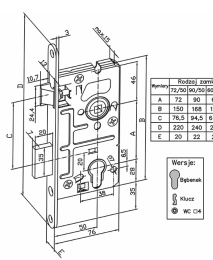

ZAMEK 72/50 ECONOMIK

TYP U

INDEKS	NAZWA	KOLOR	INFO
7302	Zamek 72/50 Ekonomik na klucz – stolarka	ocynk żółty	* stolarkowy, bez zaczepu
7304	Zamek 72/50 Ekonomik na wkład – stolarka	ocynk żółty	* stolarkowy, bez zaczepu
7303	Zamek 72/50 Ekonomik WC – stolarka	ocynk żółty	* stolarkowy, bez zaczepu
7299	Zamek 72/50 na klucz Ekonomik op.zbiorcze stolarka	ocynk biały, ocynk żółty	* stolarkowy, bez zaczepu
7301	Zamek 72/50 na wkładkę Ekonomik op.zbiorcze stolarka	ocynk biały, ocynk żółty	* stolarkowy, bez zaczepu
7300	Zamek 72/50 WC Ekonomik op.zbiorcze stolarka	ocynk biały, ocynk żółty	* stolarkowy, bez zaczepu