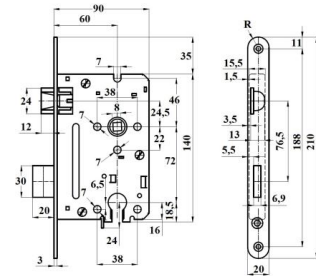

ZAMEK 72/60

INDEKS	NAZWA	KOLOR	INFO
0812	Zamek 72/60 na klucz wielozastawkowy	lakier czarny	z zaczepem
0781	Zamek 72/60 na wkładkę	lakier czarny	z zaczepem
0720	Zamek 72/60 WC	lakier czarny	z zaczepem