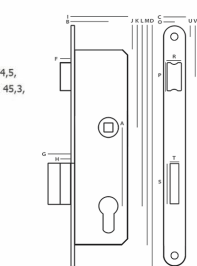

TYP U

INDEKS	NAZWA	KOLOR	INFO
2182	Zamek rolka na klucz – Z078	piaskowy	z zaczepem