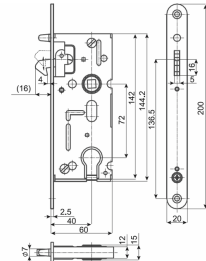

HOBES

ZAMEK K106

INDEKS	NAZWA	KOLOR	INFO
5496	Zamek na wkładkę – K106	ocynk biały	z zaczepem