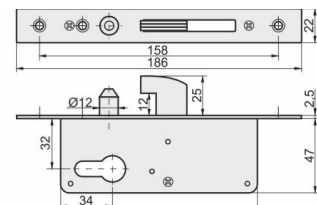

ZAMEK H-50

INDEKS	NAZWA	KOLOR	INFO
9854	Zamek H-50	ocynk biały	z zaczepem
10559	Zamek H-50b – bez bolca	ocynk biały	z zaczepem