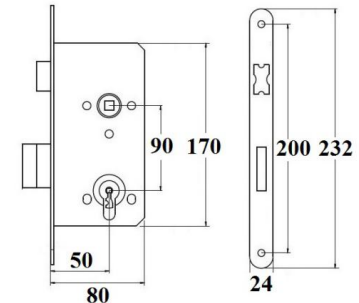

KUROWSKI

ZAMEK 90/50

TYP
L/P

INDEKS	NAZWA	KOLOR	INFO
6709	Zamek 90/50 na klucz z2k	ocynk żółty	z zaczepem
1283	Zamek 90/50 na wkładkę z2w	ocynk żółty	z zaczepem