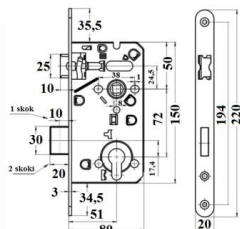

ZAMEK 72/50 ECONOMIC – Z7504

TYP U

INDEKS	NAZWA	KOLOR	INFO
7139	Zamek 72/50 na klucz ECONOMIC – Z7504Z przemysłowy – stolarka	ocynk biały, ocynk żółty	* stolarkowy, bez zaczepu
7140	Zamek 72/50 na wkładkę ECONOMIC – Z7504B przemysłowy – stolarka	ocynk biały, ocynk żółty	* stolarkowy, bez zaczepu
7141	Zamek 72/50 WC ECONOMIC – Z7504C przemysłowy – stolarka	ocynk biały, ocynk żółty	* stolarkowy, bez zaczepu