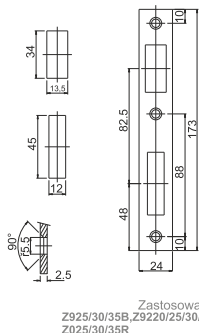

ASSA ABLOY / LOB

INDEKS	NAZWA	KOLOR	INFO
2916	Zaczepek kątowy 90 - Rk91	ocynk żółty	190x24x24

ASSA ABLOY / LOB

INDEKS	NAZWA	KOLOR	INFO
6583	Zaczepek kątowy 72 - Rk71	ocynk żółty	157x24x24

ASSA ABLOY / LOB