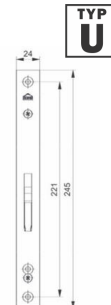

TYP U

INDEKS	NAZWA	KOLOR	INFO
10173	Zamek KP-30 H14 041-032, K80009283	stal nierdzewna	bez zaczepu
10174	Zamek KP-35 H14 041-030, K80009273	stal nierdzewna	bez zaczepu