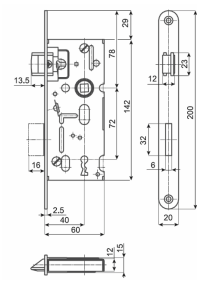

ZAMEK 72/40

TYP
U

INDEKS	NAZWA	KOLOR	INFO
4351	Zamek 72/40 na klucz K103	ocynk biały	z zaczepem
4310	Zamek 72/40 na wkładkę K105	ocynk biały	z zaczepem
4308	Zamek 72/40 WC K111	ocynk biały	z zaczepem