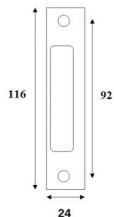

JANIA

TYP U

INDEKS	NAZWA	KOLOR	INFO
8509	Zaczep ZW50 bolcowy Z259	ocynk biały	116x24x9 górny