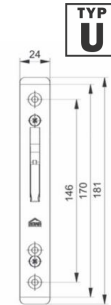

Nr	A [mm]	B [mm]	H [mm]
041-100 KCM-30	30	45	6
041-099 KCM-35	35	50	6

TYP U

INDEKS	NAZWA	KOLOR	INFO
9007	Zamek KCM-30 041-100, K30195500	stal nierdzewna	bez zaczepu
3002	Zamek KCM-35 041-099, K30195490	stal nierdzewna	bez zaczepu