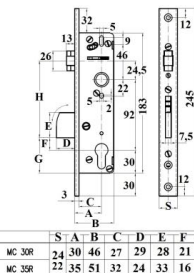

ZAMEK ROLKOWO-ZASUWKOWY

INDEKS	NAZWA	KOLOR	INFO
9807	Zamek Aluhard BASIC MC-35R	stal nierdzewna	czoło C, 24 mm, bez zaczepu
9810	Zamek Aluhard BASIC MC-30R	stal nierdzewna	czoło C, 24 mm, bez zaczepu

TYP U

ZAMKI WIERZCHNE

ZAMKI WPUSZCZANE

WKŁADKI BĘBENKOWE

KŁÓDKI

SAMOZAMYKACZE

KLAMKI, GAŚKI, AKCESORIA

UCHWYTY DRZWIOWE

ZASUWY, ZASUWKI, RYGLE

ZAWIASY, AKCESORIA

OKUCIA OKIENNE

ARTYKUŁY RÓŻNE

NARZĘDZIA, PREPARATY, ART. SANITARNE

ARTYKUŁY DLA MARKETÓW