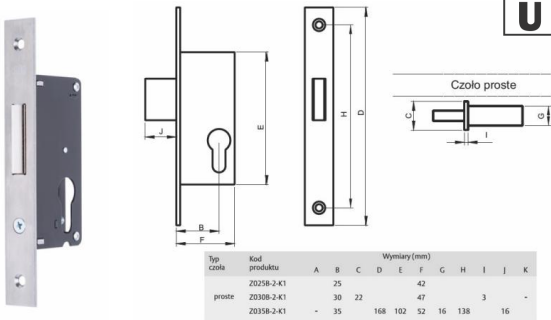

ZAMEK ZASUWKOWY

INDEKS	NAZWA	KOLOR	INFO
7897	Zamek Z025B na wkładkę	inox	bez zaczepu, dodatkowy
8059	Zamek Z030B na wkładkę	inox	bez zaczepu, dodatkowy
8109	Zamek Z035B na wkładkę	inox	bez zaczepu, dodatkowy