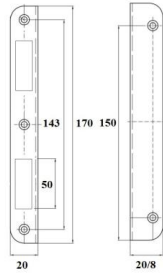

ZAMKI WIERZCHNIE

ZAMKI WPUSZCZANE

WKLADKI BEBENOWE

IKODKI

SAMOZAMYKACZE

KLAMKI, GAJKI, AKCESORIA

UCHWYTY DRZWIOWE

ZASADKI, ZASUWKI, RYGLE

ZAWIASY, AKCESORIA

OKUCIA OKIENNE

ARTYKULY RÓZNE

NARZEDZIA, PREPARATY, ART. SANITARNE

ARTYKULY DLA MARKETÓW

JANIA

TYP L/P

INDEKS	NAZWA	KOLOR	INFO
8144	Zaczep kątowy Z134	ocynk żółty	170x20x20
2231	Zaczep kątowy Z031	piaskowy	170x20x20
2231	Zaczep kątowy Z122	piaskowy	170x20x8
2231	Zaczep płaski Z032	piaskowy	170x20