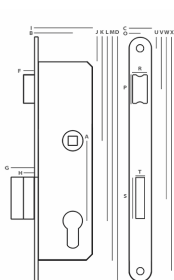

ZAMEK 90/22

TYP U

INDEKS	NAZWA	KOLOR	INFO
2583	Zamek 90/22 zapadka na wkładkę – Z075	piaskowy	z zaczepem

ZAMKI WIERZCHNIE

ZAMKI WPUSZCZANE

WKŁADKI BĘBENKOWE

KLÓDKI

SAMOZAMYKACZE

KLAMKI, GAŁKI, AKCESORIA

UCHWYTY DRZWIOWE

ZASUWY, ZASUWIKI, RYGLE

ZAWIASY, AKCESORIA

OKUCIA OKIENNE

ARTYKUŁY RÓŻNE

NARZĘDZIA, PREPARATY, ART. SANITARNE

ARTYKUŁY DLA MARKETÓW