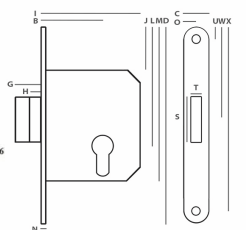

ZAMEK ZW 50

TYP U

INDEKS	NAZWA	KOLOR	INFO
0396	Zamek ZW 50 – Z092	piaskowy	z zaczepem