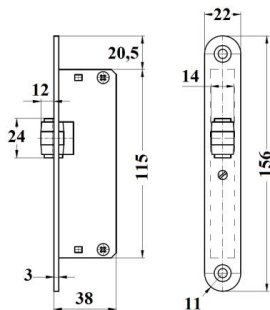

ZAMEK ZR-1,5

TYP U

INDEKS	NAZWA	KOLOR	INFO
0799	Zamek ZR-1,5 rolkowy	lakier czarny	z zaczepem