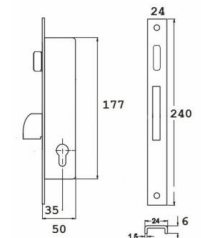

ZAMEK CVL ŁUCZNIK LOCKPOL

INDEKS	NAZWA	KOLOR	INFO
3011	Zamek CVL rolkowy 194V/35/6U	stal nierdzewna	czoło U 24 mm, bez zaczepu