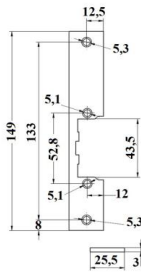

ELEKTRA PLUS

SZYLD PROSTY

TYP U

INDEKS	NAZWA
3202	Szyld prosty krótki