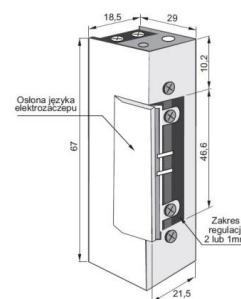

ELEKTROZACZEP SERIA 1400 RFT

TYP U

INDEKS	NAZWA
9666	Zaczepek 1420 RFT 12V-24V AC/DC JIS z wyłącznikiem