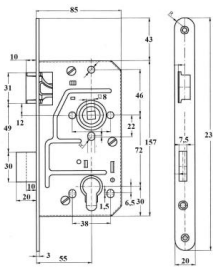

ZAMEK 72/55 P.POŻ

TYP L/P

INDEKS	NAZWA	KOLOR	INFO
0290	Zamek 72/55 P.POŻ na wkładkę – stolarka	ocynk biały	bez zaczepu