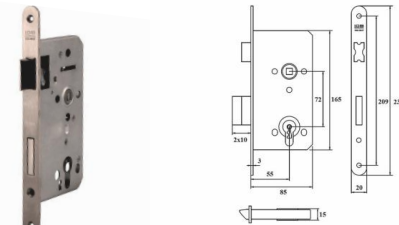

ZAMEK 72/55 – Z755

TYP U

INDEKS	NAZWA	KOLOR	INFO
5878	Zamek 72/55 na klucz – Z755Z	ocynk żółty	z zaczepem
5877	Zamek 72/55 na wkładkę – Z755B	ocynk żółty	z zaczepem
5879	Zamek 72/55 WC – Z755C	ocynk żółty	z zaczepem