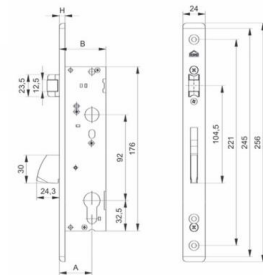

ZAMEK KC ROLKOWO-ZASUWKOWY

INDEKS	NAZWA	KOLOR	INFO
8924	Zamek KC-30 041-007, K80009276	stal nierdzewna	bez zaczepu
7001	Zamek KC-35 041-003, K80009267	stal nierdzewna	bez zaczepu