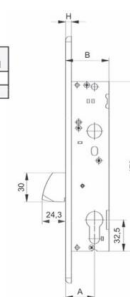

ZAMEK KC ZASUWKOWY

Nr	A [mm]	B [mm]	H [mm]
041-008 KC-30	30	45	6
041-004 KC-35	35	50	6

TYP U

INDEKS	NAZWA	KOLOR	INFO
7002	Zamek KC-35 041-004, K80009268	stal nierdzewna	bez zaczepu
5002	Zamek KC-30 041-008, K80009277	stal nierdzewna	bez zaczepu