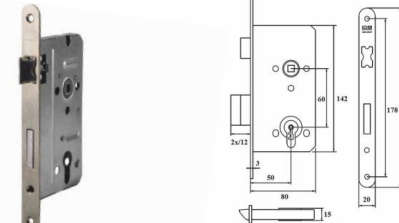

ZAMEK 72/60 – Z76

TYP U

INDEKS	NAZWA	KOLOR	INFO
2513	Zamek 72/60 na klucz – Z76Z	ocynk żółty	z zaczepem
2500	Zamek 72/60 na wkładkę – Z76B	ocynk żółty	z zaczepem
2516	Zamek 72/60 WC – Z76C	ocynk żółty	z zaczepem