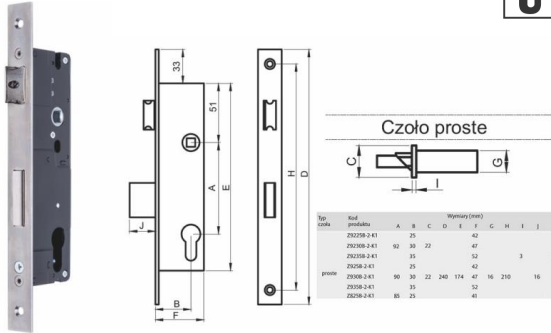

ZAMKI WĄSKIE

LOB / ASSA ABLOY

ZAMEK ZAPADKOWO-ZASUWKOWY

INDEKS	NAZWA	KOLOR	INFO
10212	Zamek Z9225B na wkładkę	inox	bez zaczepu
3101	Zamek Z9230B na wkładkę	inox	bez zaczepu
1988	Zamek Z9235B na wkładkę	inox	bez zaczepu
2995	Zamek Z925B na wkładkę	inox	bez zaczepu
8005	Zamek Z930B na wkładkę	inox	bez zaczepu
2540	Zamek Z935B na wkładkę	inox	bez zaczepu
10500	Zamek Z825B na wkładkę	inox	bez zaczepu