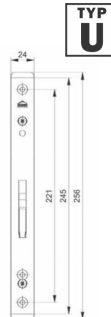

ZAMEK KC ZASUWKOWY

Nr	A [mm]	B [mm]	H [mm]
041-008 KC-30	30	45	6
041-004 KC-35	35	50	6

TYP U

INDEKS	NAZWA	KOLOR	INFO
7002	Zamek KC-35 041-004, K80009268	stal nierdzewna	bez zaczepu
5002	Zamek KC-30 041-008, K80009277	stal nierdzewna	bez zaczepu