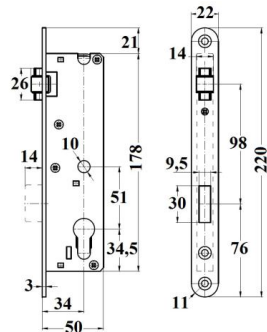

ZAMEK ROLKOWY RZB-4

TYP U

INDEKS	NAZWA	KOLOR	INFO
2656	Zamek rolkowy RZB-4 na wkładkę	lakier czarny	z zaczepem