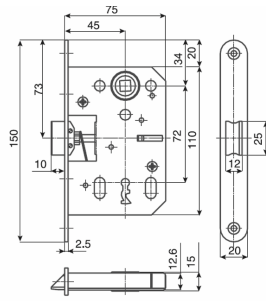

ZAMEK 72/45

TYP
U

INDEKS	NAZWA	KOLOR	INFO
2878	Zamek 72/45 na klucz K051	ocynk biały	z zaczepem
2925	Zamek 72/45 na wkładkę K052	ocynk biały	z zaczepem
2928	Zamek 72/45 WC K053	ocynk biały	z zaczepem