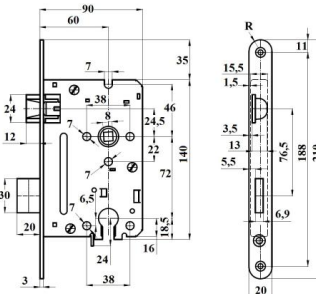

ZAMEK 72/60 BOX

INDEKS	NAZWA	KOLOR	INFO
9929	Zamek 72/60 BOX na klucz	piaskowy	z zaczepem
9928	Zamek 72/60 BOX na wkładkę	piaskowy	z zaczepem
9927	Zamek 72/60 BOX WC	piaskowy	z zaczepem