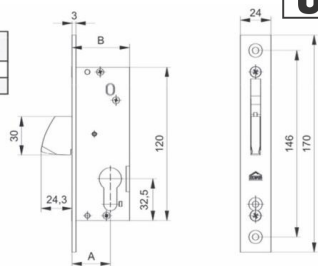

ZAMEK KPM ZASUWKOWY

Nr	A [mm]	B [mm]	
041-102	KPM-30	30	45
041-101	KPM-35	35	50

INDEKS	NAZWA	KOLOR	INFO
3001	Zamek KPM-30 041-102, K30195520	stal nierdzewna	bez zaczepu
10189	Zamek KPM-35 041-101, K30195510	stal nierdzewna	bez zaczepu