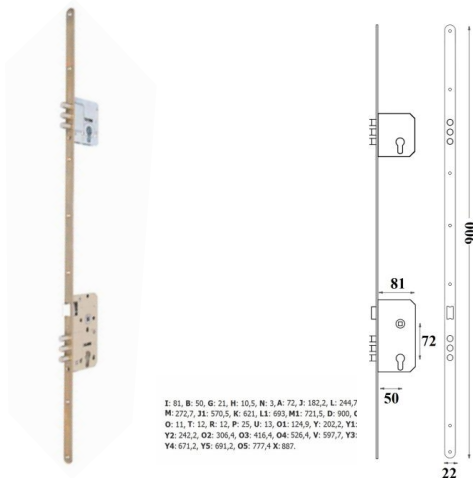

ZAMEK 72/50 JANIA

INDEKS	NAZWA	KOLOR	INFO
4959	Zamek 72/50 na wkładkę Z201 JANIA	ocynk złoty	z listwą