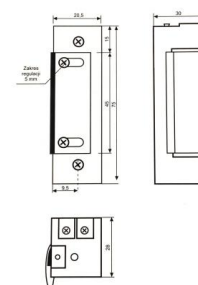

ELEKTROZACZEP SERIA 611

TYP U

INDEKS	NAZWA
7524	Zaczepek 611 12V DC rewersyjny

ZAMKI
WIERZCHNIE

ZAMKI
WPUSZCZANE

WKŁADKI
BĘBENKOWE

KŁÓDKI

SAMOZAMYKACZE

KLAMKI, GAŚKI,
AKCESORIA

UCHWYTY
DRZWIOWE

ZASUWY,
ZASUWKI, RYGLE

ZAWIASY,
AKCESORIA

OKUCIA
OKIENNE

ARTYKUŁY
RÓŻNE

NARZĘDZIA, PREPARATY,
ART. SANITARNE

ARTYKUŁY DLA
MARKETÓW