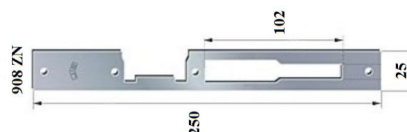

ELEKTROZACZEP SERIA ZE

TYP
U

INDEKS NAZWA

3355 Zaczep ZE

ELEKTROZACZEP SERIA ZZE

TYP
U

INDEKS NAZWA

0673 Zaczep ZZE

SZYLDY I AKCESORIA DO ELEKTROZACZEPÓW

ŁUCZNIK-LOCKPOL

ZACZEP PŁASKI DŁUGI

TYP
U

INDEKS NAZWA

4160 Zaczep płaski długi 908X JIS

ZACZEP PŁASKI DŁUGI

TYP
U

INDEKS NAZWA

7046 Zaczep płaski długi 908ZN JIS

ZACZEP CVL

TYP L/P

INDEKS	NAZWA
9586	Zaczep CVL CE196EL/6U, CE196EP/6U

KONTAKT 2 STYKOWY

TYP U

INDEKS	NAZWA
10376	Kontakt 2 stykowy ze ślizgiem JIS 6906