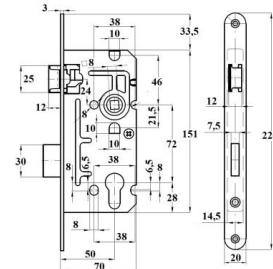

ZAMEK 72/50 110 – STOLARKA

TYP L/P

INDEKS	NAZWA	KOLOR	INFO
7982	Zamek 72/50 na klucz 110 stolarka	ocynk biały	*stolarkowy, bez zaczepu
9010	Zamek 72/50 na wkładkę 110 stolarka	ocynk biały	*stolarkowy, bez zaczepu
0707	Zamek 72/50 WC 110 stolarka	ocynk biały	*stolarkowy, bez zaczepu