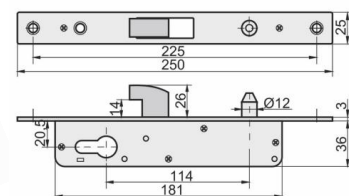

ZAMEK H-40

INDEKS	NAZWA	KOLOR	INFO
3656	Zamek H-40	ocynk biały	z zaczepem

ZAMKI
WIERZCHNIE

ZAMKI
WPUSZCZANE

WKŁADKI
BĘBENKOWE

KŁÓDKI

SAMOZAMYKACZE

KLAMKI, GAŚKI,
AKCESORIA

UCHWYTY
DRZWIOWE

ZASUWY,
ZASUWKI, RYGLE

ZAWIASY,
AKCESORIA

OKUCIA
OKIENNE

ARTYKUŁY
ROZNE

NARZĘDZIA, PREPARATY,
ART. SANITARNE

ARTYKUŁY DLA
MARKETOW