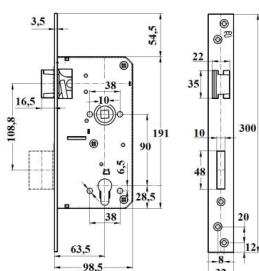

ZAMKI BRAMOWE

DOM POLSKA

ZAMEK BRAMOWY

TYP L/P

INDEKS	NAZWA	KOLOR	INFO
0739	Zamek na klucz	malowany	z zaczepem, bez dźwigni
2094	Zamek na wkładkę	malowany	z zaczepem, z dźwignią

JANIA

ZAMEK BRAMOWY

Wymiary: