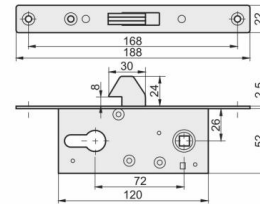

KOWAL

ZAMEK H-60

INDEKS	NAZWA	KOLOR	INFO
5291	Zamek H-60	ocynk biały	z zaczepem