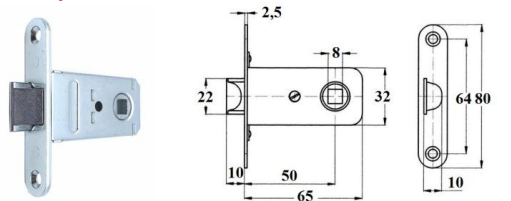

ZAMEK OSZCZĘDNOŚCIOWY

TYP U

INDEKS	NAZWA	KOLOR	INFO
0019	Zamek oszczędnościowy	ocynk biały	z zaczepem, zapadka znalowa