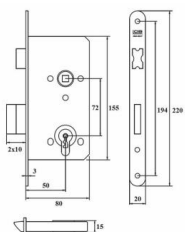

ZAMEK 72/50 – Z75

TYP U

INDEKS	NAZWA	KOLOR	INFO
6131	Zamek 72/50 na klucz – Z75Z stolarka	ocynk biały, ocynk żółty	* stolarkowy, bez zaczepu
6130	Zamek 72/50 na wkładkę – Z75B stolarka	ocynk biały, ocynk żółty	* stolarkowy, bez zaczepu
6132	Zamek 72/50 WC – Z75C stolarka	ocynk biały, ocynk żółty	* stolarkowy, bez zaczepu