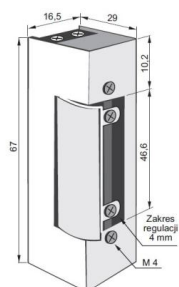

ŁUCZNIK - LOCKPOL

ELEKTROZACZEP SERIA 1400

TYP U

INDEKS	NAZWA
1407	Zaczepek 1410 12V-24V AC/DC JIS podstawowy
6864	Zaczepek 1411 12V DC JIS rewersyjny
1863	Zaczepek 1420 12V-24V AC/DC JIS z wyłącznikiem
4849	Zaczepek 1443 12V-24V AC/DC z wyłącznikiem i pamięcią wewnętrzną