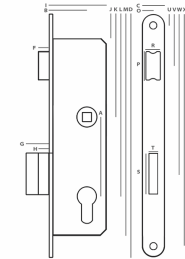

ZAMEK 72/34

TYP L/P

INDEKS	NAZWA	KOLOR	INFO
0503	Zamek 72/34 zapadka na klucz – Z218 / Z217	piaskowy	z zaczepem