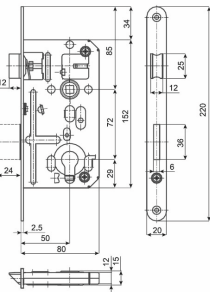

ZAMEK 72/50

TYP
U

INDEKS	NAZWA	KOLOR	INFO
8861	Zamek 72/50 na wkładkę K133	ocynk biały	z zaczepem