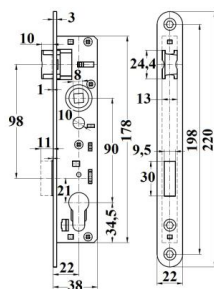

ZAMEK ZBZ-3

TYP L/P

INDEKS	NAZWA	KOLOR	INFO
0788	Zamek ZBZ-3 90/22 na wkładkę	lakier czarny	z zaczepem