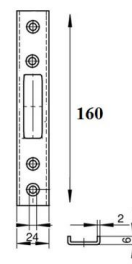

ZACZEP

TYP U

INDEKS	NAZWA	KOLOR	INFO
0121	Zaczep 1026709	stal nierdzewna	0128 – zamek

ZAMKI WIERZCHNIE

ZAMKI WPUSZCZANE

WKŁADKI BĘBENKOWE

KŁÓDKI

SAMOZAMYKACZE

KLAMKI, GAŁKI, AKCESORIA

UCHWYTY DRZWIOWE

ZASUWY, ZASUWKI, RYGLE

ZAWIASY, AKCESORIA

OKUCIA OKIENNE

ARTYKUŁY RÓŻNE

NARZĘDZIA, PREPARATY, ART. SANITARNE

ARTYKUŁY DLA MARKETÓW