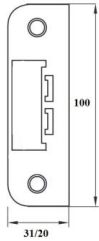

NARZĘDZIA, PREPARATY, ART. SANITARNE

ARTYKUŁY DLA MARKETÓW

ZACZEPY DO ZAMKÓW WPUSZCZANYCH

GJM

INDEKS	NAZWA	KOLOR	INFO
4559	Zaczepek kątowy 72/45	piaskowy	100x20x15
8945	Zaczepek płaski 72/45	piaskowy	100x31