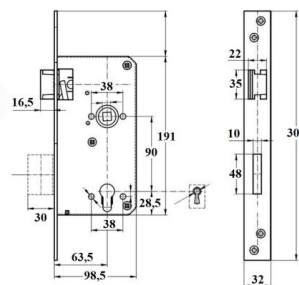

PAMA II

ZAMEK BRAMOWY

TYP L/P

INDEKS	NAZWA	KOLOR	INFO
0844	Zamek na klucz	ocynk biały	z zaczepem, bez dźwigni
5253	Zamek na klucz	ocynk biały	z zaczepem, z dźwignią
0842	Zamek na wkładkę	ocynk biały	z zaczepem, z dźwignią