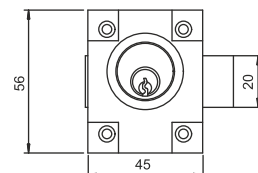

ASSA ABLOY / LOB

ZMB1

INDEKS	NAZWA
0751	Zamek meblowy ZMB1