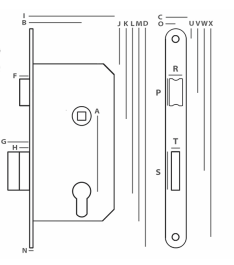

TYP
L/P

INDEKS	NAZWA	KOLOR	INFO
1028	Zamek 72/55 na klucz Z211 / Z212	ocynk biały	z zaczepem
6517	Zamek 72/55 na wkładkę Z213 / Z214	ocynk biały	z zaczepem
1002	Zamek 72/55 WC Z215 / Z216	ocynk biały	z zaczepem