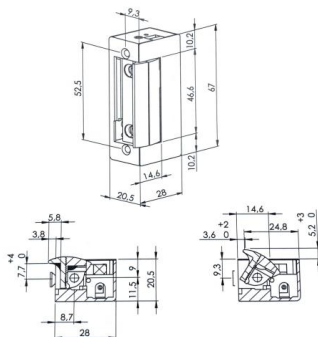

ELEKTROZACZEP SERIA RE54

TYP U

INDEKS	NAZWA
1145	Zaczepek RE54NF 12V AC/DC bez wyłącznika
0116	Zaczepek RE54N512F 12V AC/DC rewersyjny
9101	Zaczepek RE54AADF 12V AC/DC automatyczny z wyłącznikiem