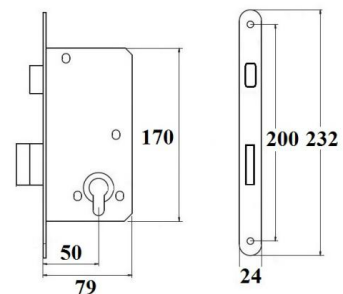

ZAMEK ROLKOWY 90/50

TYP
U

INDEKS	NAZWA	KOLOR	INFO
2497	Zamek rolkowy 90/50 na wkładkę z5	malowany	z zaczepem

ZAMKI
WIERZCHNIE

ZAMKI
WPUSZCZANE

WKŁADKI
BĘBENKOWE

KŁÓDKI

SAMOZAMYKACZE

KLAMKI, GAŁKI,
AKCESORIA

UCHWYTY
DRZWIOWE

ZASUWY,
ZASUWIKI, RYGLE

ZAWIASY,
AKCESORIA

OKUCIA
OKIENNE

ARTYKUŁY
ROZNE

NARZĘDZIA, PREPARATY,
ART. SANITARNE

ARTYKUŁY DLA
MARKETÓW