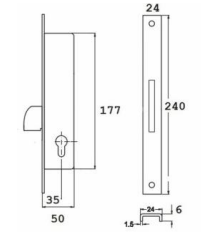

ZAMEK CVL ŁUCZNIK LOCKPOL

INDEKS	NAZWA	KOLOR	INFO
5323	Zamek CVL 194A/35/6U	stal nierdzewna	czoło U 24 mm, bez zaczepu