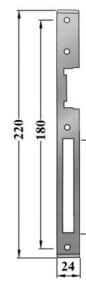

ŁUCZNIK-LOCKPOL

TYP L/P

INDEKS	NAZWA	KOLOR	INFO
9585	Zaczep CVL CE196RL/6U i CVL CE196RP/6U	stal nierdzewna	220x24x6