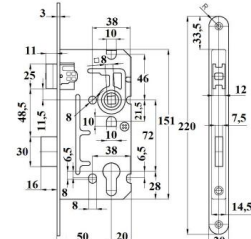

ZAMEK MAGNETYCZNY BERENIKA

TYP U

INDEKS	NAZWA	KOLOR	INFO
10291	Zamek magnetyczny 72/50 na klucz Berenika	ocynk biały	z zaczepem
10294	Zamek magnetyczny 72/50 na wkładkę Berenika	ocynk biały	z zaczepem
10293	Zamek magnetyczny 72/50 WC Berenika	ocynk biały	z zaczepem