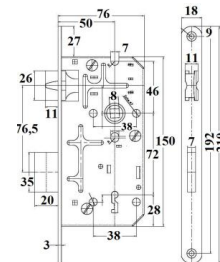

ZAMEK 72/50 CZOŁO 18

TYP L/P

INDEKS	NAZWA	KOLOR	INFO
3428	Zamek 72/50 na klucz	ocynk żółty	czoło 18 mm, bez zaczepu
3429	Zamek 72/50 na wkładkę	ocynk żółty	czoło 18 mm, bez zaczepu
0946	Zamek 72/50 WC Ø 4	ocynk żółty	czoło 18 mm, bez zaczepu, trzpień Ø 4
6026	Zamek 72/50 WC Ø 6	ocynk żółty	czoło 18 mm, bez zaczepu, trzpień Ø 6