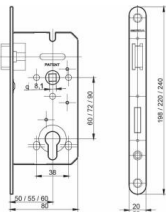

ZAMEK ZW 100

INDEKS	NAZWA	KOLOR	INFO
3433	Zamek 90/50 na klucz ZW 100	ocynk srebrny, ocynk złoty	z zaczepem
3432	Zamek 90/50 na wkładkę ZW 100	ocynk srebrny, ocynk złoty	z zaczepem
9972	Zamek 90/50 na wkładkę ZW 100 stolarka	ocynk srebrny, ocynk złoty	* stolarkowy, bez zaczepu, P-36 szt.
6724	Zamek 72/60 na klucz ZW 100	ocynk srebrny, ocynk złoty	z zaczepem
6723	Zamek 72/60 na wkładkę ZW 100	ocynk srebrny, ocynk złoty	z zaczepem
6725	Zamek 72/60 WC ZW 100	ocynk srebrny, ocynk złoty	z zaczepem
5754	Zamek 72/60 na wkładkę ZW 100 stolarka	ocynk srebrny, ocynk złoty	* stolarkowy, bez zaczepu, P-36 szt.
1197	Zamek 72/55 na wkładkę ZW 100	ocynk srebrny, ocynk złoty	z zaczepem
3434	Zamek 72/50 na klucz ZW 100	ocynk srebrny, ocynk złoty	z zaczepem
3435	Zamek 72/50 na wkładkę ZW 100	ocynk srebrny, ocynk złoty	z zaczepem
3436	Zamek 72/50 WC ZW 100	ocynk srebrny, ocynk złoty	z zaczepem
1272	Zamek 72/50 na klucz ZW 100 stolarka	ocynk srebrny, ocynk złoty	* stolarkowy, bez zaczepu, P-36 szt.
1304	Zamek 72/50 na wkładkę ZW 100 stolarka	ocynk srebrny, ocynk złoty	* stolarkowy, bez zaczepu, P-36 szt.
1200	Zamek 72/50 WC ZW 100 stolarka	ocynk srebrny, ocynk złoty	* stolarkowy, bez zaczepu, P-36 szt.
3438	Zamek 60/50 na klucz ZW 100	ocynk srebrny, ocynk złoty	z zaczepem
3437	Zamek 60/50 na wkładkę ZW 100	ocynk srebrny, ocynk złoty	z zaczepem
3439	Zamek 60/50 WC ZW 100	ocynk srebrny, ocynk złoty	z zaczepem