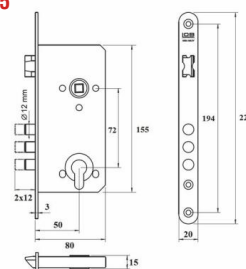

ZAMEK TRZPIENIOWY 72/50 – ZT75

TYP U

INDEKS	NAZWA	KOLOR	INFO
7262	Zamek trzpieniowy 72/50 – ZT75	ocynk żółty	z zaczepem
7320	Zamek trzpieniowy 72/50 – ZT75	nikiel	z zaczepem