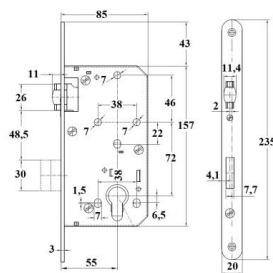

ZAMEK 72/55 ROLKA

TYP L/P

INDEKS	NAZWA	KOLOR	INFO
9002	Zamek 72/55 rolka na wkładkę	piaskowy	bez zaczepu

ZAMEK 72/50 ROLKA