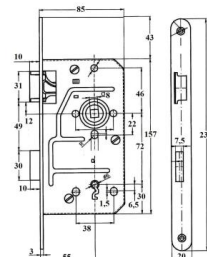

ZAMEK 72/55

INDEKS	NAZWA	KOLOR	INFO
3021	Zamek 72/55 na klucz	piaskowy	z zaczepem
4721	Zamek 72/55 na wkładkę	piaskowy	z zaczepem
1356	Zamek 72/55 WC	piaskowy	z zaczepem

ZAMKI WIERZCHNIE

ZAMKI WPUSZCZANE

WKŁADKI BĘBENOWE

KŁODKI

SAMOZAMYKACZE

KŁAMKI, GAŚKI, AKCESORIA

UCHWYTY DRZWIOWE

ZASUWY, ZASUWIKI, RYGLE

ZAWIASY, AKCESORIA

OKUCIA OKIENNE

ARTYKUŁY RÓŻNE

NARZĘDZIA, PREPARATY, ART. SANITARNE

ARTYKUŁY DLA MARKETÓW