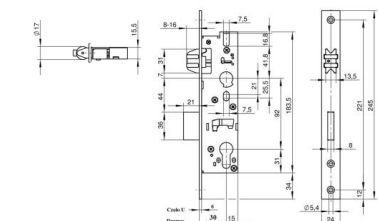

ZAMEK ROLKOWY 92/30

INDEKS	NAZWA	KOLOR	INFO
0104	Zamek 1452	stal nierdzewna	czoło U 24, bez zaczepu

ZAMKI
WIERZCHNIE

ZAMKI
WPUSZCZANE

WKLADKI
BĘBENKOWE

IKODY

SAMOZAMYKACZE

KLAMKI, GAŁKI,
AKCESORIA

UCHWYTY
DRZWIOWE

ZASUWY,
ZASUWIKI, RYGLE

ZAWIASY,
AKCESORIA

OKUCIA
OKIENNE

ARTYKUŁY
ROZNE

NARZĘDZIA, PREPARATY,
ART. SANITARNE

ARTYKUŁY DLA
MARKETOW