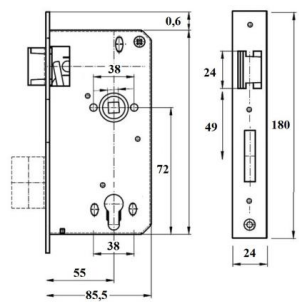

MARTEX

ZAMEK BRAMOWY

TYP U

INDEKS	NAZWA	KOLOR	INFO
5688	Zamek 72/55 na wkładkę	ocynk biały	bez zaczepu, z dźwignią