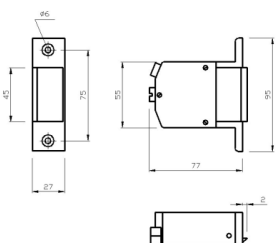

ZAMKI
WIERZCHNIE

ZAMKI
WPUSZCZANE

WKLADKI
BĘBENKOWE

KLÓDKI

SAMOZAMYKACZE

KLAMKI, GAŁKI,
AKCESORIA

UCHWYTY
DRZWIOWE

ZASADKI,
ZASUWKI, RYGLE

ZAWIASY,
AKCESORIA

OKUŁA
OKIENNE

ARTYKUŁY
RÓŻNE

NARZĘDZIA, PREPARATY,
ART. SANITARNE

ARTYKUŁY DLA
MARKETÓW

ELEKTRA PLUS

ELEKTROZACZEP SERIA R1

TYP
U

INDEKS NAZWA

6221 Zaczep R1 12V szeroki Elektra Plus R1-12.10