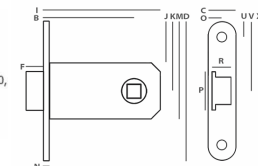

Wymiary:
I: 66,5, B: 50, F: 9, N: 3, J: 23,5, K: 40, M: 56,5, D: 80, C: 16, O: 8, U: 8, V: 40, X: 72, R: 11, P: 22.

INDEKS	NAZWA	KOLOR	INFO
0765	Zamek oszczędnościowy Z006	ocynk żółty	z zaczepem