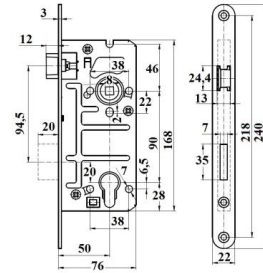

DOM POLSKA

ZAMEK 90/50 ECONOMIK

INDEKS	NAZWA	KOLOR	INFO
7791	Zamek 90/50 na wkładkę ECONOMIK	ocynk złoty	bez zaczepu