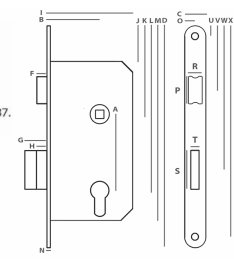

TYP
L/P

INDEKS	NAZWA	KOLOR	INFO
6655	Zamek 72/50 na klucz Z113 – stolarka	ocynk biały	* stolarkowy, bez zaczepu
6656	Zamek 72/50 na wkładkę Z114 – stolarka	ocynk biały	* stolarkowy, bez zaczepu
6657	Zamek 72/50 WC Z115 – stolarka	ocynk biały	* stolarkowy, bez zaczepu

ZAMKI
WIERZCHNE

ZAMKI
WPUSZCZANE

WKŁADKI
BĘBENOWE

KODYKI

SAMOZAMYKACZE

KLAMKI, GAŁKI,
AKCESORIA

UCHWYTY
DRZWIOWE

ZASUWY,
ZASUWKI, RYGLE

ZAWIASY,
AKCESORIA

OKUCIA
OKIENNE

ARTYKUŁY
ROZNE

NARZĘDZIA, PREPARATY,
ART. SANITARNE

ARTYKUŁY DLA
MARKETÓW