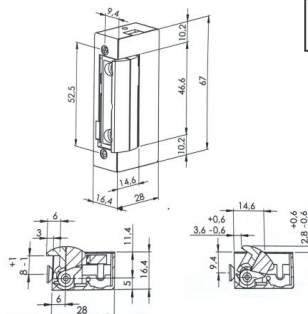

ELEKTROZACZEPY

ASSA ABLOY / LOB

ELEKTROZACZEP SERIA RE41

TYP U

INDEKS	NAZWA
5028	Zaczepek RE41NF 12V AC/DC bez wyłącznika
1493	Zaczepek RE41NDF 12V AC/DC z wyłącznikiem
10211	Zaczepek RE41N512F 12V AC/DC rewersyjny