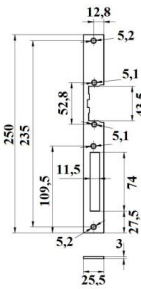

SZYLD PROSTY

TYP U

INDEKS	NAZWA
3200	Szyld prosty długi