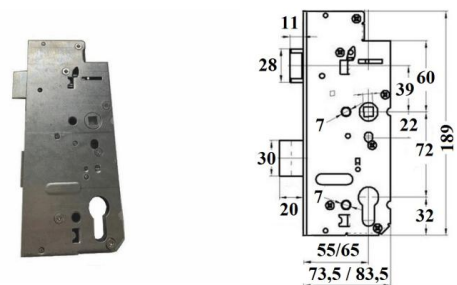

ZAMEK GŁÓWNY DO ZAMKA LISTWOWEGO

INDEKS	NAZWA	KOLOR	INFO
0002	Zamek główny 72/55 do zamka listwowego	ocynk biały	-
0494	Zamek główny 72/65 do zamka listwowego	ocynk biały	-

ZAMKI WIERZCHNIE

ZAMKI WPUSZCZANE

WKLADKI BĘBENKOWE

KLÓDKI

SAMOZAMYKACZE

KLAMKI, GAŁKI, AKCESORIA

UCHWYTY DRZWIOWE

ZASUWY, ZASUWKI, RYGLE

ZAWIASY, AKCESORIA

OKUCIA OKIENNE

ARTYKUŁY RÓŻNE

NARZĘDZIA, PREPARATY, ART. SANITARNE

ARTYKUŁY DLA MARKETÓW