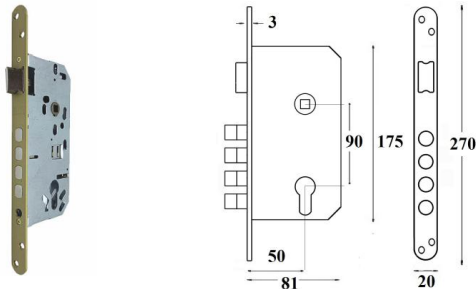

ZAMKI WIERZCHNIE

ZAMKI WPUSZCZANE

WKŁADKI BĘBENKOWE

KŁÓDKI

SAMOZAMYKACZE

KLAMKI, GAŁKI, AKCESORIA

UCHWYTY DRZWIOWE

ZASUWY, ZASUWKI, RYGLE

ZAWIASY, AKCESORIA

OKUCA OKIENNE

ARTYKUŁY RÓŻNE

NARZĘDZIA, PREPARATY, ART. SANITARNE

ARTYKUŁY DLA MARKETÓW

POZOSTAŁE ZAMKI WPUSZCZANE

ZAMEK MCM 90/50

TYP U

INDEKS	NAZWA	KOLOR	INFO
1706	Zamek 90/50 główny MCM	mosiądz	z zaczepem