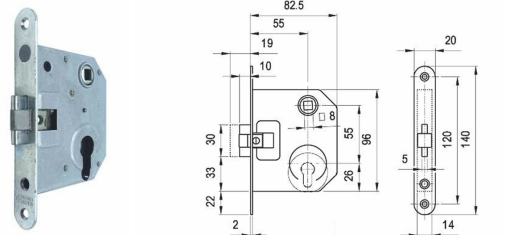

ZAMEK 55/55 EURO ELZETT

TYP U

INDEKS	NAZWA	KOLOR	INFO
10411	Zamek 55/55 Euro Elzett 4392	ocynk biały	z zaczepem