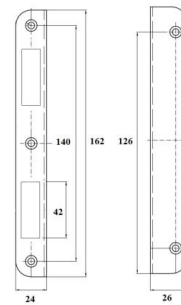

INDEKS	NAZWA	KOLOR	INFO
9068	Zaczepek kątowy 72/50	ocynk srebrny, ocynk złoty	162x24x26

DOM POLSKA