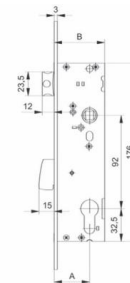

TYP U

INDEKS	NAZWA	KOLOR	INFO
7013	Zamek KPO-30 041-203, K30101390	stal nierdzewna	bez zaczepu
9949	Zamek KPO-35 041-202, K80009644	stal nierdzewna	bez zaczepu