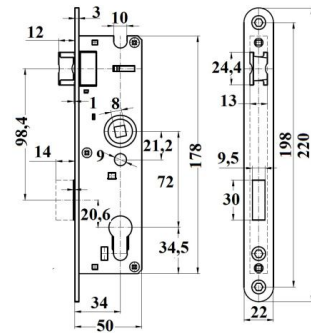

ZAMEK ZBZ-1

TYP L/P

INDEKS	NAZWA	KOLOR	INFO
0778	Zamek ZBZ-1 72/34 na wkładkę	lakier czarny	z zaczepem
6327	Zamek ZBZ-1 72/34 na wkładkę	lakier czarny	bez zaczepu