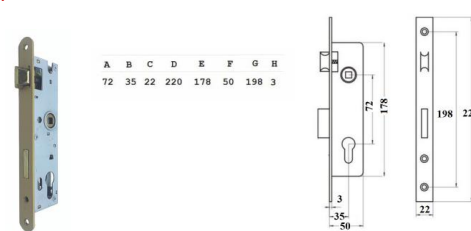

ZAMEK 72/35 KUROWSKI

TYP L/P

INDEKS	NAZWA	KOLOR	INFO
1599	Zamek 72/35 na wkładkę z12w Kurowski	malowany	z zaczepem