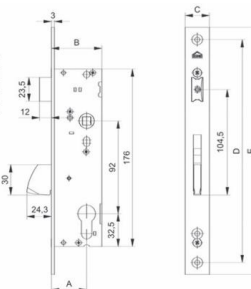

ZAMEK KP ZAPADKOWO-ZASUWKOWY

TYP U

INDEKS	NAZWA	KOLOR	INFO
9601	Zamek KP-30 041-013 K80009269	stal nierdzewna	bez zaczepu
9600	Zamek KP-35 041-009 K30195130	stal nierdzewna	bez zaczepu
10223	Zamek KP-35 22x245 041-021 K30195190	stal nierdzewna	bez zaczepu
3003	Zamek KP22-35 041-017 K30195160	stal nierdzewna	bez zaczepu