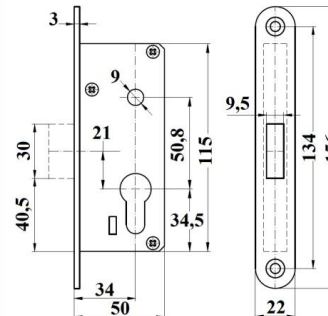

ZAMEK ZB-7

TYP U

INDEKS	NAZWA	KOLOR	INFO
2454	Zamek ZB-7 na wkładkę	lakier czarny	z zaczepem