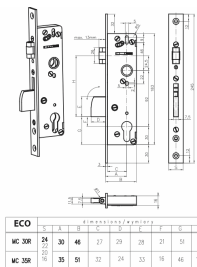

ZAMEK ROLKOWO-ZASUWKOWY

TYP U

INDEKS	NAZWA	KOLOR	INFO
10228	Zamek MC-35R ECO	stal nierdzewna	czoło płaskie 22 mm, bez zaczepu
4513	Zamek MC-35R ECO	stal nierdzewna	czoło płaskie 24 mm, bez zaczepu
4507	Zamek MC-30R ECO	stal nierdzewna	czoło płaskie 24 mm, bez zaczepu