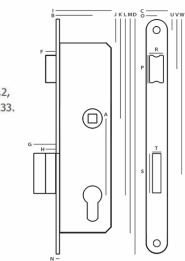

Wymiary:
I: 51, B: 34, F: 9, H: 10,5, N: 3, A: 72, J: 21,5,
K: 93, L: 165, M: 200, D: 220, C: 20, O: 10, U: 10,2,
V: 45,8, W: 142,2, X: 208,8, R: 12, P: 25, T: 8, S: 33.

TYP L/P

INDEKS	NAZWA	KOLOR	INFO
0505	Zamek 72/34 zapadka na wkładkę – Z220 / Z219	piaskowy	z zaczepem