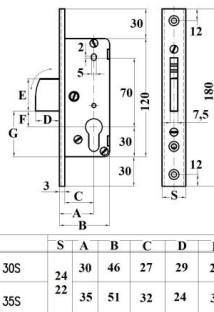

ZAMEK ZASUWKOWY

TYP U

INDEKS	NAZWA	KOLOR	INFO
10229	Zamek MC-35S ECO	stal nierdzewna	czoło płaskie 22 mm, bez zaczepu
4532	Zamek MC-35S ECO	stal nierdzewna	czoło płaskie 24 mm, bez zaczepu
4531	Zamek MC-30S ECO	stal nierdzewna	czoło płaskie 24 mm, bez zaczepu