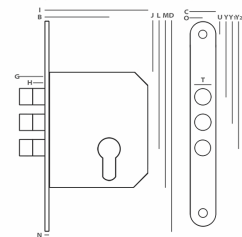

INDEKS	NAZWA	KOLOR	INFO
5425	Zamek bolcowy ZW 50 Z126 – stolarka	ocynk biały	* stolarkowy, bez zaczepu