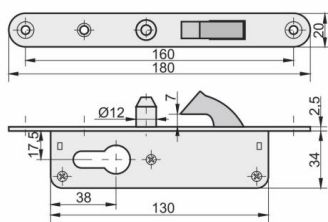

ZAMKI WIERZCHNIE

ZAMKI WPUSZCZANE

WKLADKI BEBENKOWE

KODYKI

SAMOZAMYKACZE

KLAMKI, GAJKI, AKCESORIA

UCHWYTY DRZWIOWE

ZASUWY, ZASUWKI, RYGLE

ZAWIASY, AKCESORIA

OKUCIA OKIENNE

ARTYKULY RÓŻNE

NARZĘDZIA, PREPARATY, ART. SANITARNE

ARTYKULY DLA MARKETÓW

ZAMEK H-35

TYP U

INDEKS	NAZWA	KOLOR	INFO
0545	Zamek H-35	ocynk biały	z zaczepem