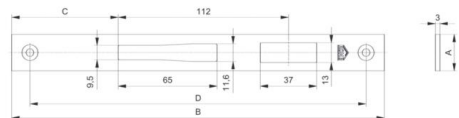

ROMB-SYSTEM

Nr	Podzespół	A [mm]	B [mm]	C [mm]	D [mm]	Wykończenie/ powłoka
040-013	Zaczep płaski 24Z-245	24	245	70	221	INOX
040-016	Zaczep płaski 22Z-245	22	245	70	221	INOX

TYP U

INDEKS	NAZWA	KOLOR	INFO
10210	Zaczep płaski 22Z-245 040-016, K30194550	inox	245x22x3
9931	Zaczep płaski 24Z-245 040-013, K30194520	inox	245x24x3