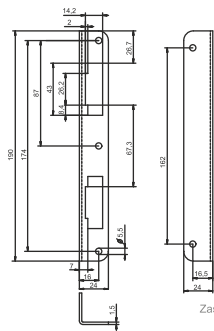

ZAMKI WIERZCHNIE

ZAMKI WPUSZCZANE

WKŁADKI BĘBENKOWE

KÓDKI

SAMOZAMYKACZE

KLAMKI, GAŁKI, AKCESORIA

UCHWYTY DRZWIOWE

ZASUWY, ZASUWKI, RYGLE

ZAWIASY, AKCESORIA

OKUCIA OKIENNE

ARTYKUŁY RÓŻNE

NARZĘDZIA, PREPARATY, ART. SANITARNE

ARTYKUŁY DLA MARKETÓW

ZACZEPY DO ZAMKÓW WPUSZCZANYCH

GJM

INDEKS	NAZWA	KOLOR	INFO
4559	Zaczepek kątowy 72/45	piaskowy	100x20x15
8945	Zaczepek płaski 72/45	piaskowy	100x31

ASSA ABLOY / LOB

INDEKS	NAZWA	KOLOR	INFO
2916	Zaczepek kątowy 90 - Rk91	ocynk żółty	190x24x24

ASSA ABLOY / LOB