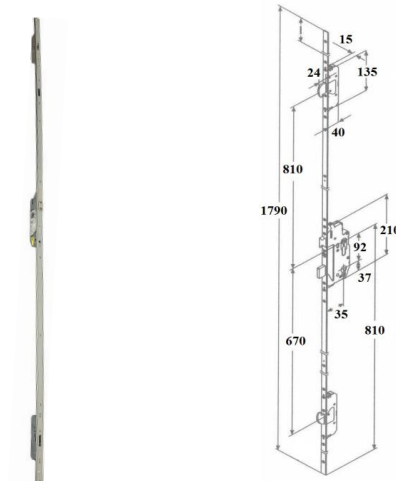

ZAMEK 92/35 FUHR

INDEKS	NAZWA	KOLOR	INFO
5215	Zamek 92/35 FUHR 855GL	ocynk biały	-