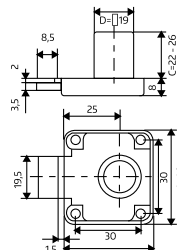

ZAMKI MEBLOWE I KASETKOWE

GJM

G138

INDEKS	NAZWA
5917	Zamek meblowy G138