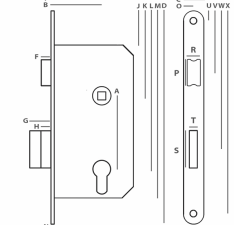

TYP
U

INDEKS	NAZWA	KOLOR	INFO
2780	Zamek 72/50 na klucz Z079	piaskowy	z zaczepem
2795	Zamek 72/50 na wkładkę Z081	piaskowy	z zaczepem
2806	Zamek 72/50 WC Z082	piaskowy	z zaczepem