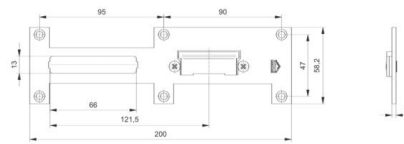

ROMB-SYSTEM

Nr	Podzespół	Wykończenie/ powłoka
040-100	Zaczep regulowany 78 EI	INOX

TYP L/P

INDEKS	NAZWA	KOLOR	INFO
9950	Zaczep regulowany 78 EI 040-100, K30194970	inox	200x58,2x3