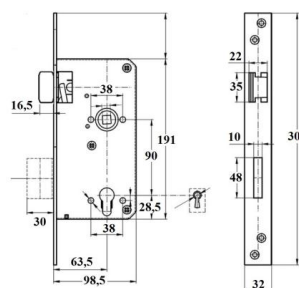

ZAMEK BRAMOWY-ROLKOWY

TYP U

INDEKS	NAZWA	KOLOR	INFO
2318	Zamek rolkowy na klucz	ocynk biały	z zaczepem
2320	Zamek rolkowy na wkładkę	ocynk biały	z zaczepem