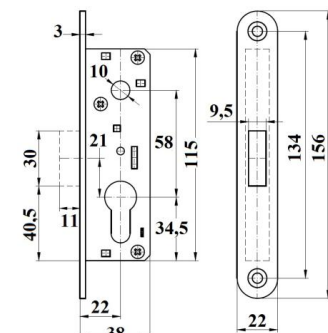

ZAMEK ZB-1

TYP U

INDEKS	NAZWA	KOLOR	INFO
0794	Zamek ZB-1 na wkładkę	lakier czarny	z zaczepem