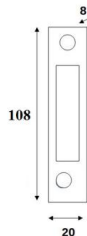

ZACZEP DO WKŁADKI PLASTIKOWEJ

TYP U

INDEKS	NAZWA	KOLOR	INFO
3713	Zaczepek do wkładki plastikowej krótki	ocynk biały, ocynk złoty, malowany	108x20x8