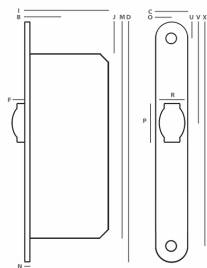

TYP U

INDEKS	NAZWA	KOLOR	INFO
5068	Zamek rolka krótki – Z091	piaskowy	z zaczepem