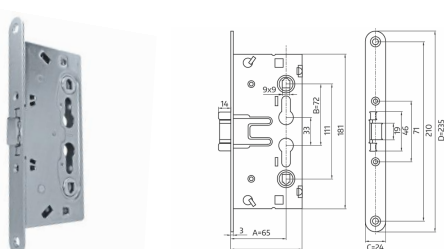

ZAMEK 72/65

TYP U

INDEKS	NAZWA	KOLOR	INFO
8499	Zamek 72/65 do drzwi technicznych na dwie wkładki	ocynk biały	bez zaczepu, trzpień 9