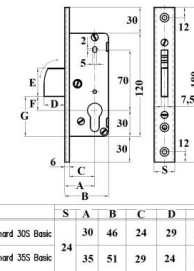

ZAMEK ZASUWKOWY

INDEKS	NAZWA	KOLOR	INFO
9808	Zamek Aluhard BASIC MC-35S	stal nierdzewna	czoło C, 24 mm, bez zaczepu
9811	Zamek Aluhard BASIC MC-30S	stal nierdzewna	czoło C, 24 mm, bez zaczepu