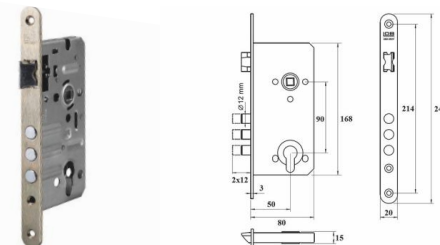

ZAMEK TRZPIENIOWY 90/50 – ZT95

TYP U

INDEKS	NAZWA	KOLOR	INFO
5935	Zamek trzpieniowy 90/50 – ZT95	ocynk żółty	z zaczepem
5934	Zamek trzpieniowy 90/50 – ZT95	nikiel	z zaczepem