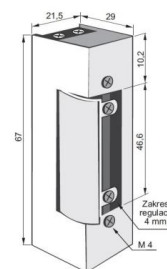

ELEKTROZACZEP SERIA 1700

TYP U

INDEKS	NAZWA
7455	Zaczepek 1710 12V-24V AC/DC JIS podstawowy
10478	Zaczepek 1711 12V DC JIS rewersyjny
8157	Zaczepek 1720 12V-24V AC/DC JIS z wyłącznikiem
7457	Zaczepek 1733 12V-24V AC/DC JIS z pamięcią wewnętrzną
0350	Zaczepek 1743 12V-24V AC/DC z pamięcią wewnętrzną i wyłącznikiem