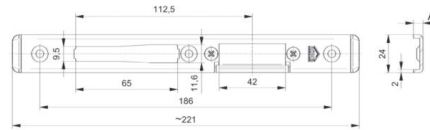

ROMB-SYSTEM

TYP L/P

INDEKS	NAZWA	KOLOR	INFO
8940	Zaczep regulowany E-C6 040-001 lewy, K80009257	inox	221x24x6
9763	Zaczep regulowany E-C6 040-002 prawy, K80009256	inox	221x24x6