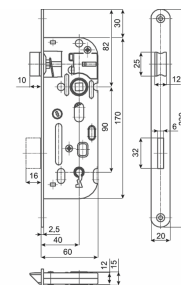

HOBES

ZAMEK 90/40

TYP U

INDEKS	NAZWA	KOLOR	INFO
5165	Zamek 90/40 na klucz 01-15	ocynk biały	z zaczepem