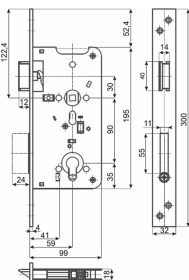

HOBES

ZAMEK BRAMOWY

TYP U

INDEKS	NAZWA	KOLOR	INFO
4312	Zamek na wkładkę - K131	ocynk biały	z zaczepem, z dźwignią