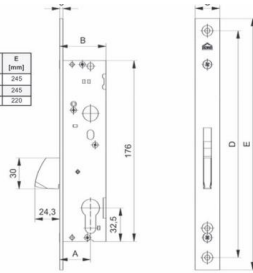

ZAMEK KP ZASUWKOWY

INDEKS	NAZWA	KOLOR	INFO
0300	Zamek KP-30 041-016, K80009271	stal nierdzewna	bez zaczepu
8044	Zamek KP-35 041-012, K30195150	stal nierdzewna	bez zaczepu
9604	Zamek KP22-35 041-020, K30195180	stal nierdzewna	bez zaczepu