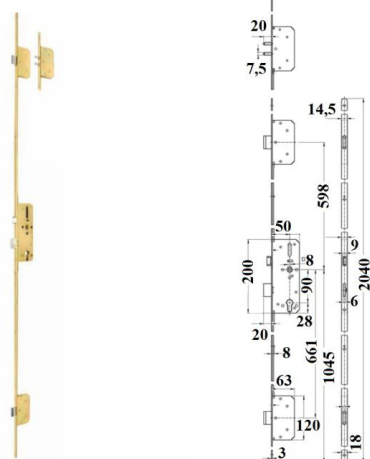

POZOSTAŁE

ZAMEK 90/50 TRILOGIA MONO

INDEKS	NAZWA	KOLOR	INFO
1164	Zamek 90/50 TRILOGIA mono EURO ELZETT	ocynk biały	z listwą