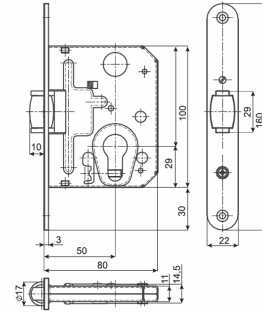

ZAMEK ROLKOWY

TYP
U

INDEKS	NAZWA	KOLOR	INFO
4309	Zamek rolkowy na wkładkę – 2784	ocynk biały	z zaczepem