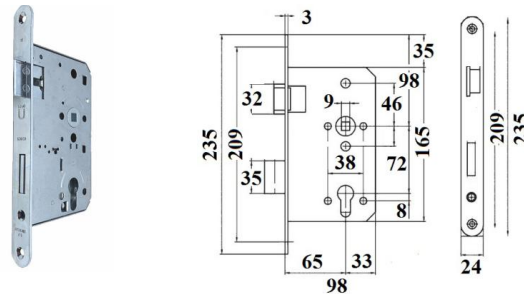

ZAMEK 72/65 WILKA

TYP L/P

INDEKS	NAZWA	KOLOR	INFO
5008	Zamek 72/65 P.POŻ na wkładkę WILKA	ocynk biały	bez zaczepu