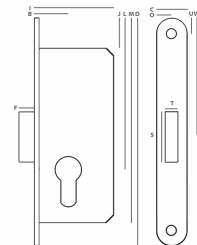

TYP U

INDEKS	NAZWA	KOLOR	INFO
4968	Zamek zapadka na wkładkę – Z093	piaskowy	z zaczepem