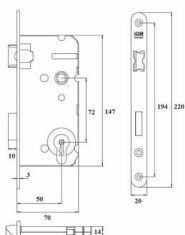

ZAMEK 72/50 – Z7B STOLARKA

TYP L/P

INDEKS	NAZWA	KOLOR	INFO
9236	Zamek 72/50 na klucz – Z7BZ stolarka	ocynk biały	* stolarkowy, bez zaczepu
3577	Zamek 72/50 na wkładkę – Z7BB stolarka	ocynk biały	* stolarkowy, bez zaczepu
9235	Zamek 72/50 WC – Z7BC stolarka	ocynk biały	* stolarkowy, bez zaczepu