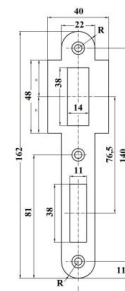

INDEKS	NAZWA	KOLOR	INFO
1055	Zaczepek płaski 72	złoty	162x22