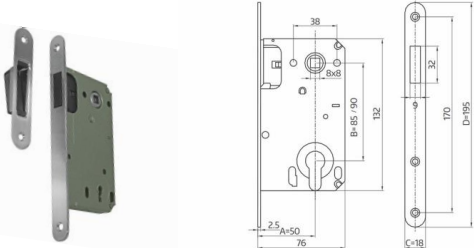

ZAMEK MAGNETYCZNY

TYP U

INDEKS	NAZWA	KOLOR	INFO
9265	Zamek magnetyczny 90/50 na klucz	satyna	z zaczepem
9266	Zamek magnetyczny 90/50 WC	satyna	z zaczepem
9264	Zamek magnetyczny 85/50 na wkładkę	satyna	z zaczepem