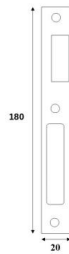

ZACZEP REGULOWANY

TYP L/P

INDEKS	NAZWA	KOLOR	INFO
8977	Zaczepek regulowany 72	ocynk biały, ocynk złoty	170x20