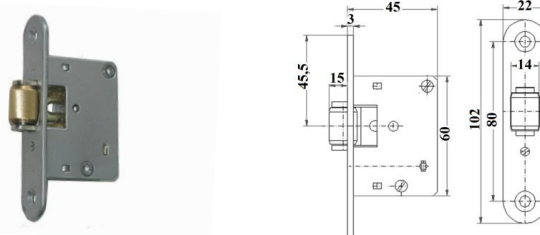

ZAMEK ZR2 METALIK

TYP U

INDEKS	NAZWA	KOLOR	INFO
2836	Zamek ZR2 rolka mały Metalik	ocynk biały	z zaczepem

ZAMEK EUROPORTAL

TYP U

INDEKS	NAZWA	KOLOR	INFO
4590	Zamek 90/25/22 Europortal	inox	z zaczepem
4591	Zamek 90/35/22 Europortal	inox	z zaczepem