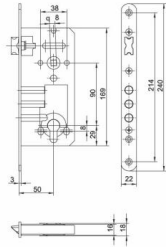

ZAMEK ZW 1000

INDEKS	NAZWA	KOLOR	INFO
1871	Zamek ZW 1000	chrom błyszczący	-