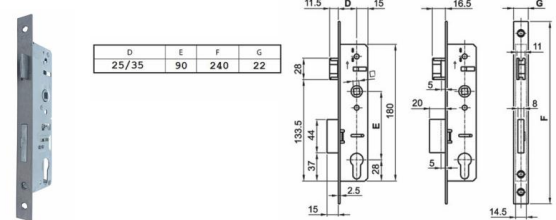

ZAMEK ZR2 METALIK

TYP U

INDEKS	NAZWA	KOLOR	INFO
2836	Zamek ZR2 rolka mały Metalik	ocynk biały	z zaczepem

ZAMEK EUROPORTAL

TYP U

INDEKS	NAZWA	KOLOR	INFO
4590	Zamek 90/25/22 Europortal	inox	z zaczepem
4591	Zamek 90/35/22 Europortal	inox	z zaczepem