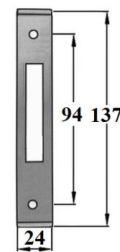

ŁUCZNIK-LOCKPOL

TYP U

INDEKS	NAZWA	KOLOR	INFO
9588	Zaczep CVL CE296S/6U	stal nierdzewna	124x24x6 dodatkowy