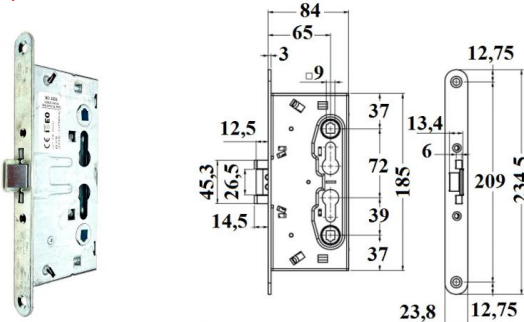

ZAMEK 72/65 ISEO PANIC

TYP U

INDEKS	NAZWA	KOLOR	INFO
10586	Zamek 72/65 na 2 wkładki IS214-140654 PANIC ISEO	ocynk biały	-