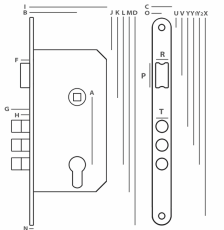

ZAMEK BOLCOWY 72/50 CZOŁO 20

TYP U

INDEKS	NAZWA	KOLOR	INFO
7181	Zamek 72/50 bolcowy na wkładkę – Z229 – stolarka	ocynk biały	* stolarkowy, bez zaczepu