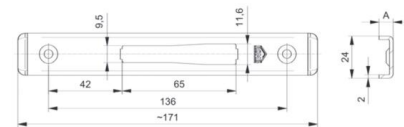

ROMB-SYSTEM

Nr	Podzespół	A [mm]	j. m.	Wykończenie/ powłoka
040-005	Zaczep dodatkowy C-6	6	kpl.	INOX
040-006	Zaczep dodatkowy C-8	8	kpl.	INOX

TYP U

INDEKS	NAZWA	KOLOR	INFO
8941	Zaczep dodatkowy C-6 040-005, K80009260	inox	171x24x6
10096	Zaczep dodatkowy C-8 040-006, K80009261	inox	171x24x8