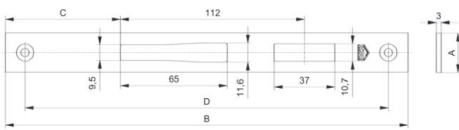

ROMB-SYSTEM

Nr	Podzespół	A [mm]	B [mm]	C [mm]	D [mm]	Wykończenie/ powłoka
040-017	Zaczep płaski 22R-245	22	245	70	221	INOX

TYP U

INDEKS	NAZWA	KOLOR	INFO
10375	Zaczep płaski 22R-245 040-017, K30194560	inox	245x22x3