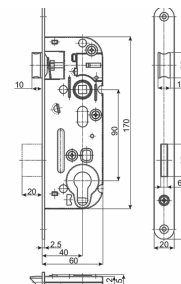

ZAMEK 90/40

TYP U

INDEKS	NAZWA	KOLOR	INFO
5167	Zamek 90/40 na wkładkę 02-04	ocynk biały	z zaczepem