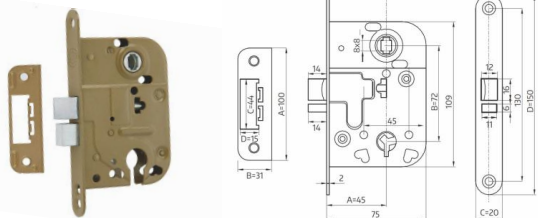

ZAMKI WIERZCHNIE

ZAMKI WPUSZCZANE

WKLADKI BĘBENKOWE

IKÓDKI

SAMOZAMYKACZE

KLAMKI, GAŁKI, AKCESORIA

UCHWYTY DRZWIOWE

ZASUWY, ZASUWKI, RYGLE

ZAWIASY, AKCESORIA

OKUCIA OKIENNE

ARTYKUŁY RÓŻNE

NARZĘDZIA, PREPARATY, ART. SANITARNE

ARTYKUŁY DLA MARKETÓW

GJM

ZAMEK 72/45

TYP U

INDEKS	NAZWA	KOLOR	INFO
0231	Zamek 72/45 na klucz	piaskowy	z zaczepem
0280	Zamek 72/45 na wkładkę	piaskowy	z zaczepem
0026	Zamek 72/45 WC	piaskowy	z zaczepem i korektorem
6511	Zamek 72/45 na klucz / WC – stolarka	piaskowy	bez zaczepu
8064	Zamek 72/45 na wkładkę – stolarka	piaskowy	bez zaczepu