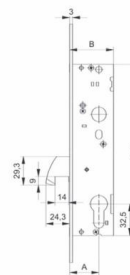

TYP U

INDEKS	NAZWA	KOLOR	INFO
10173	Zamek KP-30 H14 041-032, K80009283	stal nierdzewna	bez zaczepu
10174	Zamek KP-35 H14 041-030, K80009273	stal nierdzewna	bez zaczepu