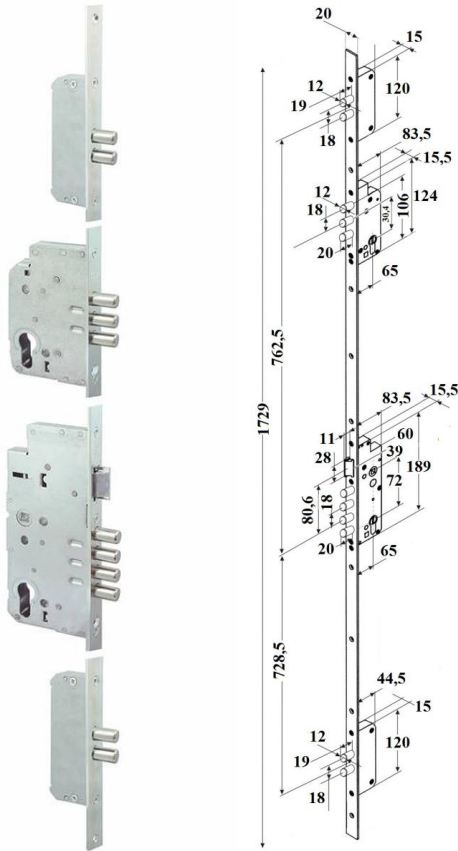

LISTWA DO ZAMKA 2-HAKOWEGO

TYP L/P

INDEKS	NAZWA	KOLOR	INFO
3980	Listwa do zamka 2-hakowego, płaska z regulacją RPL200 P04R/L04R	ocynk biały	-

DOM POLSKA

ZAMEK 72/65 MULTISTRONG

INDEKS	NAZWA	KOLOR	INFO
9303	Zamek 72/65 MULTISTRONG 20x1729	ocynk biały	bez listwy