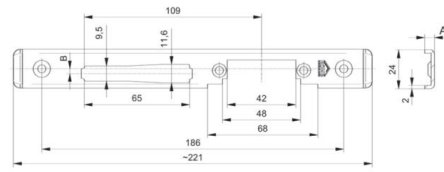

TYP L/P

INDEKS	NAZWA
5371	Szyld kątowy długi

DOM POLSKA

ZACZEP KORYTKOWY

TYP L/P

INDEKS	NAZWA
4356	Zaczep korytkowy symetryczny

ROMB SYSTEM

ZACZEP E1-C6