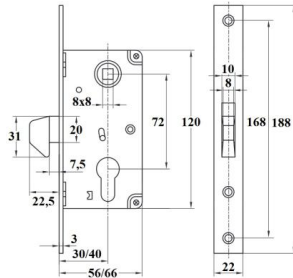

ZAMEK F40 I F30

INDEKS	NAZWA	KOLOR	INFO
5897	Zamek F40	ocynk biały	z zaczepem
5895	Zamek F30	ocynk biały	z zaczepem