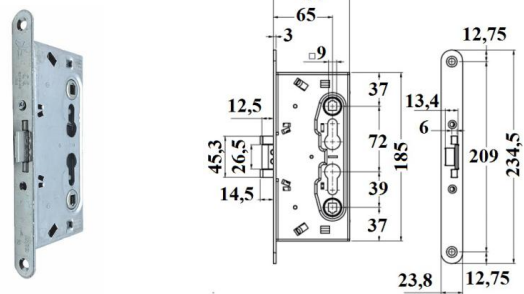

ZAMEK 72/65 ISEO

TYP U

INDEKS	NAZWA	KOLOR	INFO
9501	Zamek 72/65 P.POŻ na 2 wkładki ISEO, IS-216-120654	ocynk biały	bez zaczepu