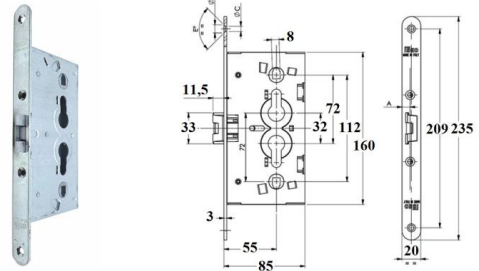

ZAMEK 72/55 ISEO

TYP U

INDEKS	NAZWA	KOLOR	INFO
10193	Zamek 72/55 do drzwi technicznych na 2 wkładki ISEO, IS-651-201554I	ocynk biały	bez zaczepu