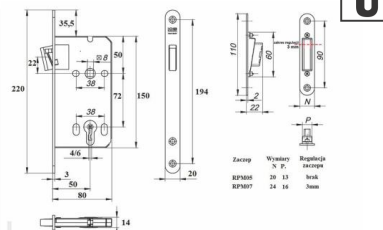

ZAMEK MAGNETYCZNY 72/50 – Z75M

TYP U

INDEKS	NAZWA	KOLOR	INFO
9867	Zamek magnetyczny 72/50 na klucz – Z75MZ	stal nierdzewna	z zaczepem regulowanym
9866	Zamek magnetyczny 72/50 na wkładkę – Z75MB	stal nierdzewna	z zaczepem regulowanym
9865	Zamek magnetyczny 72/50 WC – Z75MC	stal nierdzewna	z zaczepem regulowanym
9874	Zamek magnetyczny 72/50 na klucz – Z75MZ	stal nierdzewna	z zaczepem bez regulacji
8972	Zamek magnetyczny 72/50 na wkładkę – Z75MB	stal nierdzewna	z zaczepem bez regulacji
8971	Zamek magnetyczny 72/50 WC – Z75MC	stal nierdzewna	z zaczepem bez regulacji