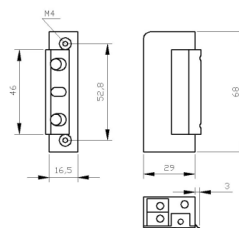

ELEKTROZACZEP SERIA R5

TYP
U

INDEKS NAZWA

1203 Zaczep R5 bez blokady Elektra Plus R5-12.10