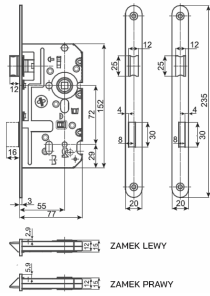

ZAMEK 72/55

TYP
L/P

INDEKS	NAZWA	KOLOR	INFO
8772	Zamek 72/55 na klucz K333	ocynk biały	z zaczepem
0127	Zamek 72/55 na wkładkę K334	ocynk biały	z zaczepem
8773	Zamek 72/55 WC K335	ocynk biały	z zaczepem