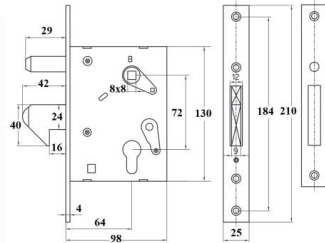

ZAMKI HAKOWE

GJM

ZAMEK F60

INDEKS	NAZWA	KOLOR	INFO
0832	Zamek F60	ocynk biały	z zaczepem