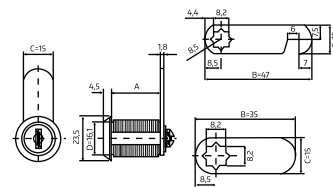

ZAMKI MEBLOWE I KASETKOWE

GJM

G138

INDEKS	NAZWA
5917	Zamek meblowy G138

ZAMEK DO SKRZYNEK

INDEKS	NAZWA
9308	Zamek do skrzynek na listy 16 mm – płaski zabierak
9308	Zamek do skrzynek na listy 16 mm – hakowy zabierak
2140	Zamek do skrzynek na listy 20 mm – płaski zabierak
2332	Zamek do skrzynek na listy 25 mm – hakowy zabierak
2399	Zamek do skrzynek na listy 30 mm – hakowy zabierak