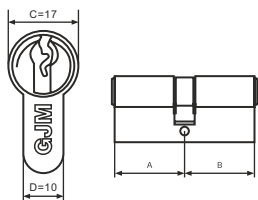

WKŁADKA WZ

INDEKS	WYMIAR	KOLOR	INFO
9923	30/30	mosiądz	3 klucze
0724	30/35	mosiądz	3 klucze
0725	30/40	mosiądz	3 klucze
8486	30/50	mosiądz	3 klucze
0728	35/35	mosiądz	3 klucze
1030	35/45	mosiądz	3 klucze
8469	35/55	mosiądz	3 klucze
6099	40/40	mosiądz	3 klucze
8463	40/50	mosiądz	3 klucze
5999	45/45	mosiądz	3 klucze