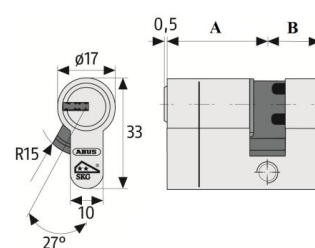

WKŁADKA D10 POŁÓWKOWA

ATEST
C

INDEKS	WYMIAR	KOLOR	INFO
4045	30/10	nikiel	5 kluczy
00056	55/10	nikiel	5 kluczy

ZAMKI
WIERZCHNIE

ZAMKI
WPUSZCZANE

WKŁADKI
BĘBENKOWE

KŁÓDKI

SAMOZAMYKACZE