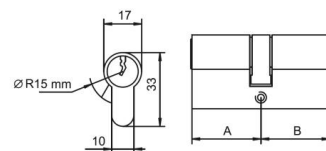

WKŁADKA ARES WS54 I WA54

INDEKS	WYMIAR	KOLOR	INFO
0624	30/30	nikiel	3 klucze
0631	30/35	nikiel	3 klucze
0632	30/40	nikiel	3 klucze
0633	30/45	nikiel	3 klucze
0634	30/50	nikiel	3 klucze
0628	30/55	nikiel	3 klucze
4663	30/60	nikiel	3 klucze
4664	30/65	nikiel	3 klucze
0625	35/35	nikiel	3 klucze
0636	35/40	nikiel	3 klucze
0637	35/45	nikiel	3 klucze
0629	35/50	nikiel	3 klucze
0630	35/55	nikiel	3 klucze
4013	35/60	nikiel	3 klucze
10036	35/65	nikiel	3 klucze
1400	40/40	nikiel	3 klucze
0638	40/45	nikiel	3 klucze
0639	40/50	nikiel	3 klucze
0651	40/55	nikiel	3 klucze
6456	40/60	nikiel	3 klucze
1530	45/45	nikiel	3 klucze
0253	45/50	nikiel	3 klucze
0192	45/55	nikiel	3 klucze
1419	50/50	nikiel	3 klucze