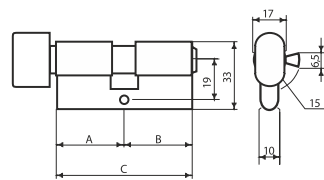

WKŁADKA WK E1 Z GAŁKĄ

INDEKS	WYMIAR	KOLOR	INFO
8788	28G/43	nikiel	3 klucze
6497	30G/30	nikiel	3 klucze
4893	30G/35 lub 35G/30	nikiel	3 klucze
6499	30G/40 lub 40G/30	nikiel	3 klucze
7561	30G/45 lub 45G/30	nikiel	3 klucze
4997	30G/50 lub 50G/30	nikiel	3 klucze
4637	35G/35	nikiel	3 klucze
4649	35G/40 lub 40G/35	nikiel	3 klucze
4998	35G/45 lub 45G/35	nikiel	3 klucze
5001	35G/50 lub 50G/35	nikiel	3 klucze
5005	35G/55 lub 55G/35	nikiel	3 klucze
4858	36G/28	nikiel	3 klucze
5003	40G/40	nikiel	3 klucze
8056	40G/50 lub 50G/40	nikiel	3 klucze
8055	45G/45	nikiel	3 klucze