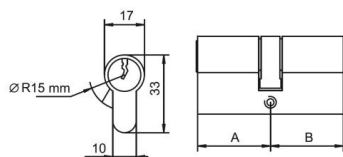

ASSA ABLOY / LOB

WKŁADKA DRAGON XT

ATEST C

INDEKS	WYMIAR	KOLOR	INFO
2866	35/35	nikiel	4 klucze
2589	35/50	nikiel	4 klucze

INNE (WYMIARY/RODZAJE) WKŁADEK DRAGON XT DOSTĘPNE NA ZAMÓWIENIE