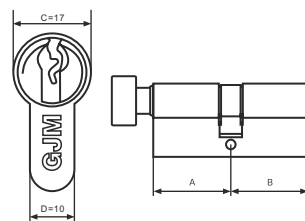

WKŁADKA WZG Z GAŁKĄ

INDEKS	WYMIAR	KOLOR	INFO
6103	30G/30	nikiel	3 klucze
5874	30G/35	nikiel	3 klucze
5868	30G/40	nikiel	3 klucze
5872	35G/30	nikiel	3 klucze
5866	35G/35	nikiel	3 klucze
5870	40G/30	nikiel	3 klucze