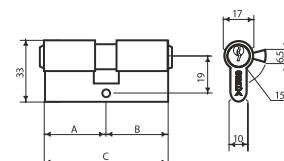

WKŁADKA WK E1

INDEKS	WYMIAR	KOLOR	INFO
9706	25/25	mosiądz	3 klucze
8697	28/36	mosiądz	3 klucze
0185	30/30	mosiądz	3 klucze
2314	30/35	mosiądz	3 klucze
3133	30/40	mosiądz	3 klucze
4245	30/45	mosiądz	3 klucze
4542	30/50	mosiądz	3 klucze
4543	30/55	mosiądz	3 klucze
3111	35/35	mosiądz	3 klucze
3118	35/40	mosiądz	3 klucze
4544	35/45	mosiądz	3 klucze
4545	35/50	mosiądz	3 klucze
4546	35/55	mosiądz	3 klucze
4569	40/40	mosiądz	3 klucze
2784	40/45	mosiądz	3 klucze
2785	40/50	mosiądz	3 klucze
4541	45/45	mosiądz	3 klucze