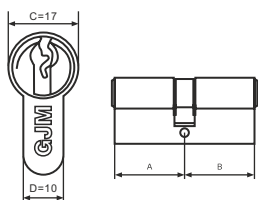

WKŁADKA WZ

INDEKS	WYMIAR	KOLOR	INFO
6100	30/30	nikiel	3 klucze
6101	30/35	nikiel	3 klucze
6102	30/40	nikiel	3 klucze
8487	30/50	nikiel	3 klucze
6105	35/35	nikiel	3 klucze
1491	35/45	nikiel	3 klucze
8470	35/55	nikiel	3 klucze
6104	40/40	nikiel	3 klucze
5998	40/50	nikiel	3 klucze
1385	40/55	nikiel	3 klucze
6000	45/45	nikiel	3 klucze
1378	45/50	nikiel	3 klucze
1273	45/55	nikiel	3 klucze
1394	50/50	nikiel	3 klucze