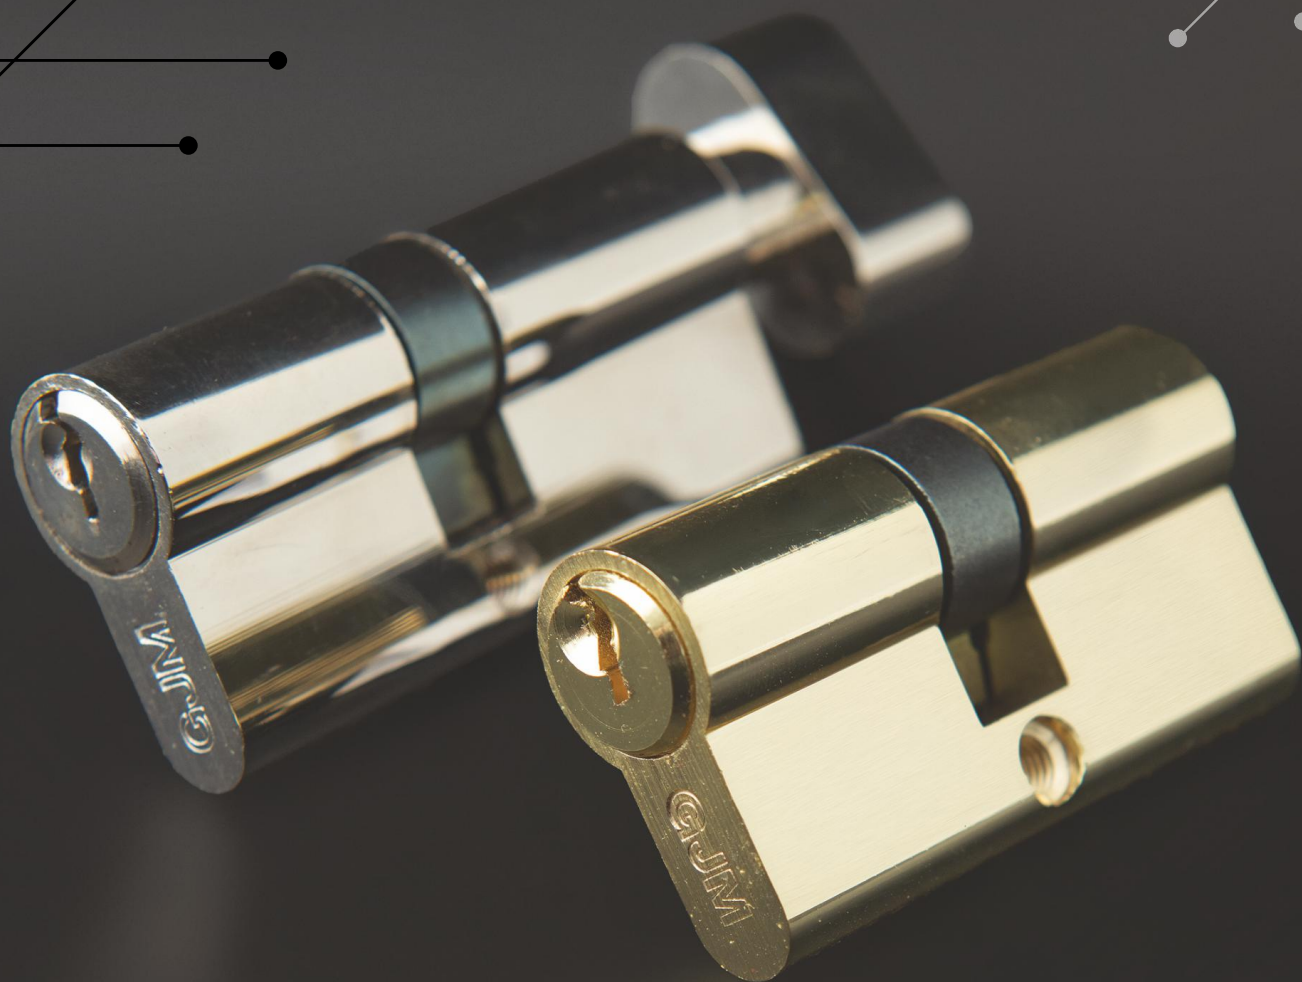

WKŁADKI BĘBENKOWE

WWW.KAPRYS-MET.PL

ZAMKI WERZCHNIE

ZAMKI WPU SZCZANE

WKŁADKI BĘBENKOWE

KŁÓDKI

SAMOZAMYKACZE

KLAMKI, GAŁKI, AKCESORIA