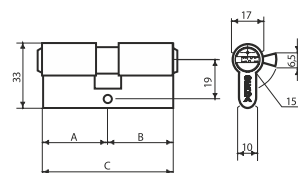

WKŁADKA EVO Z GAŁKĄ

ATEST B

INDEKS	WYMIAR	KOLOR	INFO
10580	30G/30	nikiel	5 kluczy

INNE (WYMIARY/RODZAJE) WKŁADEK EVO GERDA DOSTĘPNE NA ZAMÓWIENIE