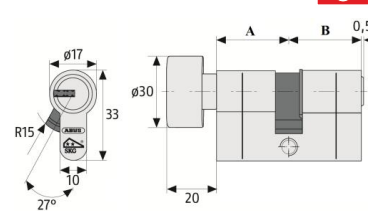

WKŁADKA D10 Z GAŁKĄ

INDEKS	WYMIAR	KOLOR	INFO
3732 M	30/30G	mosiądz	5 kluczy
1126 M	30/35G	mosiądz	5 kluczy
1233 M	30/40G	mosiądz	5 kluczy
9917 M	30/45G	mosiądz	5 kluczy
8093 M	30/50G	mosiądz	5 kluczy
0578 M	30/55G	mosiądz	5 kluczy
9098 M	30/60G	mosiądz	5 kluczy
8929 M	35/30G	mosiądz	5 kluczy
4456 M	35/35G	mosiądz	5 kluczy
8196 M	35/40G	mosiądz	5 kluczy
9956 M	35/45G	mosiądz	5 kluczy
2562 M	35/50G	mosiądz	5 kluczy
9000 M	35/55G	mosiądz	5 kluczy
8930 M	40/30G	mosiądz	5 kluczy
8071 M	40/35G	mosiądz	5 kluczy
9875 M	40/40G	mosiądz	5 kluczy
9915 M	40/45G	mosiądz	5 kluczy
9944 M	40/50G	mosiądz	5 kluczy
8957 M	45/30G	mosiądz	5 kluczy
9122 M	45/35G	mosiądz	5 kluczy
9916 M	45/40G	mosiądz	5 kluczy
6370 M	45/45G	mosiądz	5 kluczy
7534 M	50/30G	mosiądz	5 kluczy
8965 M	50/35G	mosiądz	5 kluczy
8944 M	50/40G	mosiądz	5 kluczy
0216 M	50/45G	mosiądz	5 kluczy
2819 M	50/50G	mosiądz	5 kluczy
0432 M	55/30G	mosiądz	5 kluczy
9971 M	55/35G	mosiądz	5 kluczy
5812 M	55/40G	mosiądz	5 kluczy