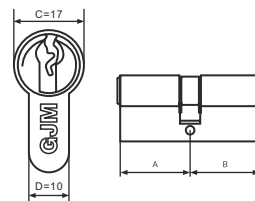

WKŁADKA WMN

INDEKS	WYMIAR	KOLOR	INFO
3209	30/30	mosiądz	6 kluczy
5862	30/35	mosiądz	6 kluczy
5863	30/40	mosiądz	6 kluczy
5859	35/35	mosiądz	6 kluczy