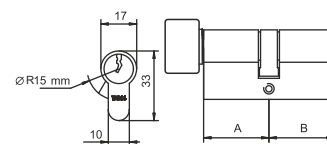

WKŁADKA Z GAŁKĄ WY501

INDEKS	WYMIAR	KOLOR	INFO
7981	30G/30	nikiel	3 klucze
0262	30G/35 lub 35G/30	nikiel	3 klucze
6362	30G/40 lub 40G/30	nikiel	3 klucze
7676	30G/45 lub 45G/30	nikiel	3 klucze
7677	30G/50 lub 50G/30	nikiel	3 klucze
7758	35G/26	nikiel	3 klucze
5573	35G/35	nikiel	3 klucze
4064	35G/45 lub 45G/35	nikiel	3 klucze
7970	40G/45 lub 45G/40	nikiel	3 klucze

ZAMKI
WIERZCHNIE

ZAMKI
WPUSZCZANE

WKŁADKI
BĘBENIOWE

KODYKI

SAMOZAMYKACZE

KLAMKI, GAŁKI,
AKCESORIA

UCHWYTY
DRZWIOWE

ZASUWY,
ZASUWKI, RYGLE

ZAWIASY,
AKCESORIA

OKUCIA
OKIENNE

ARTYKUŁY
ROZNE

NARZĘDZIA, PREPARATY,
ART. SANITARNE

ARTYKUŁY DLA
MARKETÓW