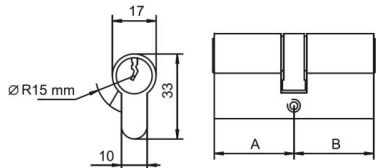

NARZĘDZIA, PREPARATY, ART. SANITARNE

ARTYKUŁY DLA MARKETÓW

WKŁADKA ARES WS54 I WA54

INDEKS	WYMIAR	KOLOR	INFO
0626	30/30	mosiądz	5 kluczy
0626	30/30	mosiądz	3 klucze
8046	30/35	mosiądz	3 klucze
1712	30/40	mosiądz	3 klucze
0532	30/45	mosiądz	3 klucze
8035	30/50	mosiądz	3 klucze
0096	30/55	mosiądz	3 klucze
5808	30/60	mosiądz	3 klucze
7375	35/35	mosiądz	3 klucze
8083	35/40	mosiądz	3 klucze
0555	35/45	mosiądz	3 klucze
4324	35/50	mosiądz	3 klucze
4325	35/55	mosiądz	3 klucze
6083	35/60	mosiądz	3 klucze
7376	40/40	mosiądz	3 klucze
0572	40/45	mosiądz	3 klucze
6863	40/50	mosiądz	3 klucze
4315	40/55	mosiądz	3 klucze
2077	40/60	mosiądz	3 klucze
7615	45/45	mosiądz	3 klucze
4316	45/50	mosiądz	3 klucze
5750	45/55	mosiądz	3 klucze
5465	50/50	mosiądz	3 klucze