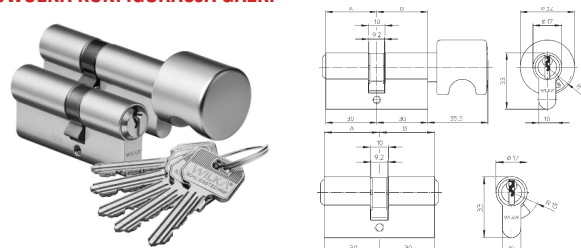

WKŁADKA D10 Z ZĘBatką

ATEST C

INDEKS	WYMIAR	KOLOR	INFO
10405	30/40 z zębatką	nikiel	5 kluczy
10562	30/45 z zębatką	nikiel	5 kluczy

INNE (WYMIARY/RODZAJE) WKŁADEK ABUS DOSTĘPNE NA ZAMÓWIENIE

WILKA

KOMPLETY WKŁADEK W SYSTEMIE JEDNEGO KLUCZA. DOWOLNA KONFIGURACJA GAŁKI