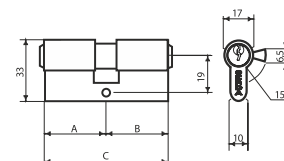

WKŁADKA WK E1 POŁÓWKOWA

INDEKS	WYMIAR	KOLOR	INFO
5181	30/10	nikiel	3 klucze
5178	35/10	nikiel	3 klucze

ZAMKI
WIERZCHNIE

ZAMKI
WPUSZCZANE

WKŁADKI
BĘBENIOWE

KLÓDKI

SAMOZAMYKACZE

KLAMKI, GAŁKI,
AKCESORIA

UCHWYTY
DRZWIOWE

ZASUWY,
ZASUWKI, RYGLE

ZAWIASY,
AKCESORIA

OKUCIA
OKIENNE

ARTYKUŁY
ROZNE

NARZĘDZIA, PREPARATY,
ART. SANITARNE

ARTYKUŁY DLA
MARKETÓW