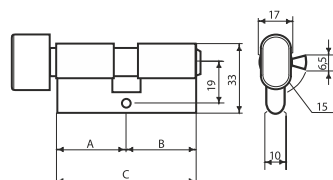

WKŁADKA H PLUS Z GAŁKĄ

INDEKS	WYMIAR	KOLOR	INFO
10129	30G/35	nikiel	5 kluczy
10103	30G/45	nikiel	5 kluczy
10150	30G/50	nikiel	5 kluczy
10129	35G/30	nikiel	5 kluczy
10103	45G/30	nikiel	5 kluczy
10150	50G/30	nikiel	5 kluczy