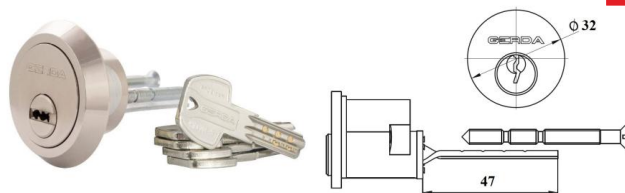

WKŁADKI DO ZAMKA WIERZCHNIEGO

WKŁADKA RIM (BĘBENEK)

ATEST
C

INDEKS	WYMIAR	KOLOR	INFO
5600	RIM 6000 STAR S L41/41	ocynk	4 klucze
9309	RIM 6000 SX-20	satyna	4 klucze

RIM PRO SYSTEM

ATEST
C

INDEKS	WYMIAR	KOLOR	INFO
4328	RIM PRO SYSTEM	nikiel	5 kluczy, GERDA ZX 1000