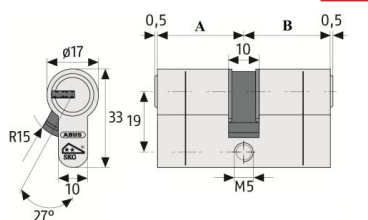

ZAMKI WIERZCHNIE

ZAMKI WPU SZCZANE

WKŁADKI BĘBENKOWE

KŁÓDKI

SAMOZAMYKACZE

KLAMKI, GAŁKI, AKCESORIA

UCHWYTY DRZWIOWE

ZASŁOWY, ZASŁÓWKI, RYGLE

ZAWIASY, AKCESORIA

OKUŁA OKIENNE

ARTYKUŁY RÓŻNE

NARZĘDZIA, PREPARATY, ART. SANITARNE

ARTYKUŁY DLA MARKETÓW

WKŁADKA D10

INDEKS	WYMIAR	KOLOR	INFO
3923 N	30/30	nikiel	5 kluczy
8855 N	30/35	nikiel	5 kluczy
7605 N	30/40	nikiel	5 kluczy
1198 N	30/45	nikiel	5 kluczy
1090 N	30/50	nikiel	5 kluczy
2510 N	30/55	nikiel	5 kluczy
4044 N	30/60	nikiel	5 kluczy
2018 N	35/35	nikiel	5 kluczy
8943 N	35/40	nikiel	5 kluczy
8933 N	35/45	nikiel	5 kluczy
8931 N	35/50	nikiel	5 kluczy
5309 N	35/55	nikiel	5 kluczy
4046 N	35/65	nikiel	5 kluczy
8938 N	40/40	nikiel	5 kluczy
8942 N	40/45	nikiel	5 kluczy
8932 N	40/50	nikiel	5 kluczy
7499 N	40/55	nikiel	5 kluczy
8939 N	45/45	nikiel	5 kluczy
9943 N	45/50	nikiel	5 kluczy
0992 N	45/55	nikiel	5 kluczy
4072 N	50/50	nikiel	5 kluczy