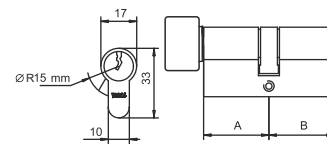

WKŁADKA Z GAŁKĄ WY501

INDEKS	WYMIAR	KOLOR	INFO
8054	30G/30	mosiądz	3 klucze
8115	30G/35 lub 35G/30	mosiądz	3 klucze
8117	30G/40 lub 40G/30	mosiądz	3 klucze
8518	30G/45 lub 45G/30	mosiądz	3 klucze
0958	30G/50 lub 50G/30	mosiądz	3 klucze
8525	30G/55 lub 55G/30	mosiądz	3 klucze
9912	35G/26	mosiądz	3 klucze
8114	35G/35	mosiądz	3 klucze
8607	40G/45 lub 45G/40	mosiądz	3 klucze