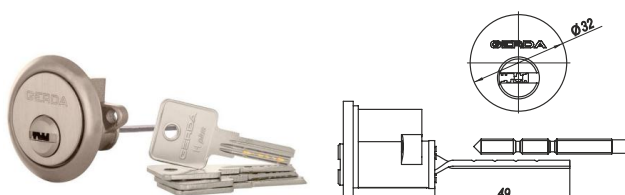

RIM H PLUS

INDEKS	WYMIAR	KOLOR	INFO
4322	RIM H PLUS	mosiądz	4 klucze, ZG200 i ZN200
0442	RIM H PLUS	nikiel	4 klucze, ZG200 i ZN200