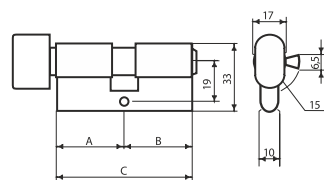

WKŁADKA WK E1 Z ZĘBATKĄ

INDEKS	WYMIAR	KOLOR	INFO
3589	30/40	mosiądz	3 klucze

WKŁADKA WK E1 Z GAŁKĄ

INDEKS	WYMIAR	KOLOR	INFO
6496	30G/30	mosiądz	3 klucze
4892	30G/35 lub 35G/30	mosiądz	3 klucze
6498	30G/40 lub 40G/30	mosiądz	3 klucze
7560	30G/45 lub 45G/30	mosiądz	3 klucze
6949	30G/50 lub 50G/30	mosiądz	3 klucze
4615	35G/35	mosiądz	3 klucze
4623	35G/40 lub 40G/35	mosiądz	3 klucze
4999	35G/45 lub 45G/35	mosiądz	3 klucze
4995	35G/50 lub 50G/35	mosiądz	3 klucze
8959	35G/55 lub 55G/35	mosiądz	3 klucze
8696	36G/28	mosiądz	3 klucze
4172	40G/40	mosiądz	3 klucze
8057	40G/50 lub 50G/40	mosiądz	3 klucze
6978	45G/45	mosiądz	3 klucze