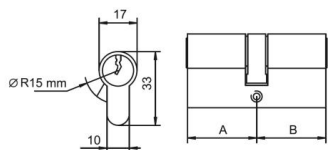

ZAMKI WIERZCHNIE

ZAMKI WPUŠCZANE

WKŁADKI BĘBENKOWE

KKÓDKI

SAMOZAMYKACZE

KLAMKI, GAŁKI, AKCESORIA

UCHWYTY DRZWIOWE

ZASUWY, ZASUWKI, RYGLE

ZAWIASY, AKCESORIA

OKUŁA OKIENNE

ARTYKUŁY RÓŻNE

NARZĘDZIA, PREPARATY, ART. SANITARNE

ARTYKUŁY DLA MARKETÓW

ASSA ABLOY / VDV

WKŁADKA VDV

INDEKS	WYMIAR	KOLOR	INFO
9922	30/30	mosiądz	3 klucze
1027	30/35	mosiądz	3 klucze
2192	30/40	mosiądz	3 klucze
1031	30/50	mosiądz	3 klucze
6029	35/35	mosiądz	3 klucze