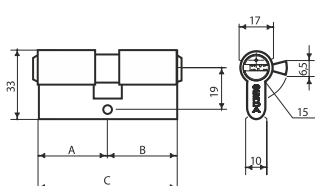

WKŁADKA WK E1 POŁÓWKOWA

INDEKS	WYMIAR	KOLOR	INFO
1882	30/10	mosiądz	3 klucze
5076	35/10	mosiądz	3 klucze
5087	55/10	mosiądz	3 klucze

WKŁADKA H PLUS

INDEKS	WYMIAR	KOLOR	INFO
10063	30/30	nikiel	5 kluczy
10503	30/35	nikiel	5 kluczy
10114	30/40	nikiel	5 kluczy
5009	30/45	nikiel	5 kluczy
10115	30/50	nikiel	5 kluczy
10214	35/35	nikiel	5 kluczy
10051	35/40	nikiel	5 kluczy
3285	35/45	nikiel	5 kluczy
10052	35/50	nikiel	5 kluczy