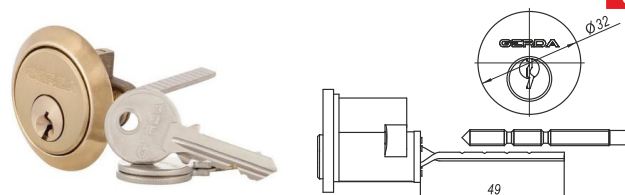

RIM E1

ATEST
C

INDEKS	WYMIAR	KOLOR	INFO
2625	RIM E1	mosiądz	3 klucze, ZN100 i ZG100
6851	RIM E1	nikiel	3 klucze, ZN100 i ZG100