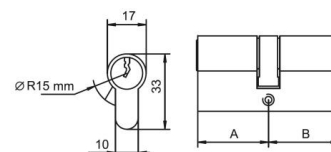

WKŁADKA LOBIX XT

ATEST C

INDEKS	WYMIAR	KOLOR	INFO
9747	30/30	nikiel	5 kluczy

INNE (WYMIARY/RODZAJE) WKŁADEK LOBIX XT DOSTĘPNE NA ZAMÓWIENIE