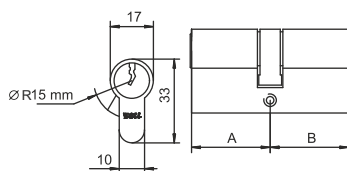

WKŁADKA WY300 i WY500

INDEKS	WYMIAR	KOLOR	INFO
8694	20/20	nikiel	3 klucze
8614	25/25	nikiel	3 klucze
8508	26/31	nikiel	3 klucze
9910	26/35	nikiel	3 klucze
4019	26/40	nikiel	3 klucze
1631	30/30	nikiel	3 klucze
3697	30/35	nikiel	3 klucze
0242	30/40	nikiel	3 klucze
5961	30/45	nikiel	3 klucze
7621	30/50	nikiel	3 klucze
7451	30/55	nikiel	3 klucze
9935	30/60	nikiel	3 klucze
6488	35/35	nikiel	3 klucze
2325	35/40	nikiel	3 klucze
7911	35/45	nikiel	3 klucze
6975	35/50	nikiel	3 klucze
7805	35/55	nikiel	3 klucze
9934	35/60	nikiel	3 klucze
5703	40/40	nikiel	3 klucze
2942	40/45	nikiel	3 klucze
1412	40/50	nikiel	3 klucze
9908	40/55	nikiel	3 klucze
1039	45/45	nikiel	3 klucze
9904	45/50	nikiel	3 klucze
9905	45/55	nikiel	3 klucze
4521	50/50	nikiel	3 klucze
9906	55/55	nikiel	3 klucze
9900	60/60	nikiel	3 klucze