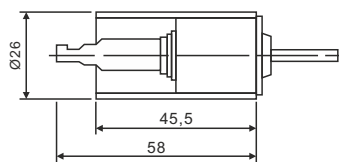

WZD

INDEKS	NAZWA	KOLOR	INFO
0643	WZD	mosiądz	3 klucze, Fana ZD, ZDR