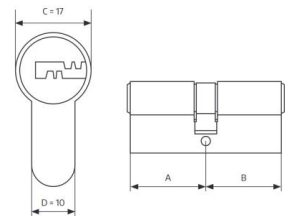

ŁUCZNIK-LOCKPOL

WKŁADKA MCM

INDEKS	WYMIAR	KOLOR	INFO
2110	30/30 AP	mosiądz	5 kluczy, ATEST C
7462	30/30 BP	mosiądz	5 kluczy, ATEST B

INNE (WYMIARY/RODZAJE) WKŁADEK ŁUCZNIK-LOCKPOL DOSTĘPNE NA ZAMÓWIENIE