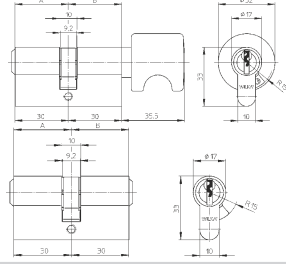

ZAMKI WIERZCHNIE

ZAMKI WPU SZCZANE

WKŁADKI BĘBENKOWE

KKÓDKI

SAMOZAMYKACZE

KLAMKI, GAŁKI, AKCESORIA

UCHWYTY DRZWIOWE

ZASUWKI, RYGLE

ZAWIASY, AKCESORIA

OKUCIA OKIENNE

ARTYKUŁY RÓŻNE

NARZĘDZIA, PREPARATY, ART. SANITARNE

ARTYKUŁY DLA MARKETÓW

KOMPLETY WKŁADEK W SYSTEMIE JEDNEGO KLUCZA. DOWOLNA KONFIGURACJA GAŁKI

ATEST C

INDEKS	WYMIAR	KOLOR	INFO
913701	30/40 + G 40/30	mosiądz	5 kluczy
72680	40/50 + G 40/50	mosiądz	5 kluczy
726801	40/50 + G 50/40	mosiądz	5 kluczy
10420	50/50 + G 50/50	mosiądz	5 kluczy

INNE (WYMIARY/RODZAJE) WKŁADEK WILKA DOSTĘPNE NA ZAMÓWIENIE