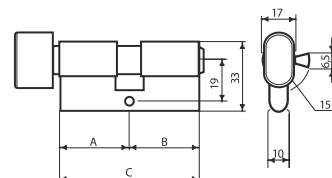

WKŁADKA WK E1 POŁÓWKOWA

INDEKS	WYMIAR	KOLOR	INFO
1882	30/10	mosiądz	3 klucze
5076	35/10	mosiądz	3 klucze
5087	55/10	mosiądz	3 klucze

WKŁADKA H PLUS

INDEKS	WYMIAR	KOLOR	INFO
10063	30/30	nikiel	5 kluczy
10503	30/35	nikiel	5 kluczy
10114	30/40	nikiel	5 kluczy
5009	30/45	nikiel	5 kluczy
10115	30/50	nikiel	5 kluczy
10214	35/35	nikiel	5 kluczy
10051	35/40	nikiel	5 kluczy
3285	35/45	nikiel	5 kluczy
10052	35/50	nikiel	5 kluczy