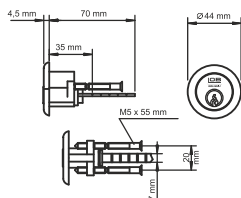

WT-01 i WT-07

INDEKS	WYMIAR	KOLOR	INFO
5464	WT01	mosiądz	3 klucze, TB51, TB52, TB61, TB62, TB63, TZ51
8776	WT01	nikiel	3 klucze, TB51, TB52, TB61, TB62, TB63, TZ51
0623	WT07	mosiądz	3 klucze, TB51, TB52, TB61, TB62, TB63, TZ51