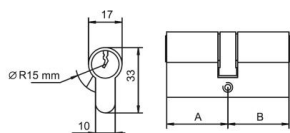

WKŁADKA VDV

INDEKS	WYMIAR	KOLOR	INFO
6028	30/30	nikiel	3 klucze
8539	30/35	nikiel	3 klucze
1024	30/40	nikiel	3 klucze
6030	35/35	nikiel	3 klucze