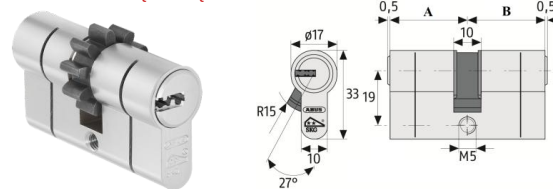

WKŁADKA D10 Z ZĘBatką

ATEST C

INDEKS	WYMIAR	KOLOR	INFO
10405	30/40 z zębatką	nikiel	5 kluczy
10562	30/45 z zębatką	nikiel	5 kluczy

INNE (WYMIARY/RODZAJE) WKŁADEK ABUS DOSTĘPNE NA ZAMÓWIENIE