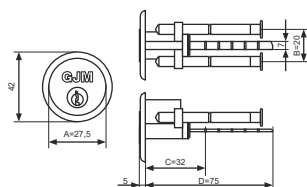

WKŁADKA DO ZAMKA WIERZCHNIEGO

INDEKS	WYMIAR	KOLOR	INFO
1862	Wkładka okrągła	mosiądz	3 klucze
2211	Wkładka okrągła ECO	mosiądz	3 klucze