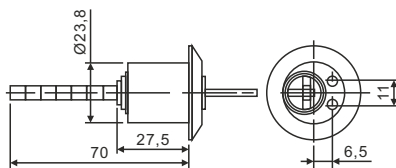

FANA

WKŁADKI DO ZAMKA WIERZCHNIEGO

WB-1

INDEKS	NAZWA	KOLOR	INFO
0622	WB-1	mosiądz	3 klucze, Fana ZSW