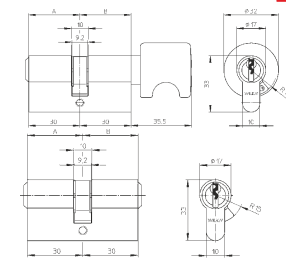

INNE (WYMIARY/RODZAJE) WKŁADEK WILKA DOSTĘPNE NA ZAMÓWIENIE

KOMPLETY WKŁADEK W SYSTEMIE JEDNEGO KLUCZA. DOWOLNA KONFIGURACJA GAŁKI

ATEST B

INDEKS	WYMIAR	KOLOR	INFO
91801	26/40 + G 40/26	nikiel	5 kluczy
91531	26/45 + G 45/26	nikiel	5 kluczy
52681	30/40 + G 40/30	nikiel	5 kluczy
0211	40/55 + G 40/55	nikiel	5 kluczy
0202	45/50 + G 45/50	nikiel	5 kluczy
02021	45/50 + G 50/45	nikiel	5 kluczy
6911	45/55 + G 45/55	nikiel	5 kluczy
1036	50/50 + G 50/50	nikiel	5 kluczy
9996	50/55 + G 50/55	nikiel	5 kluczy
99961	50/55 + G 55/50	nikiel	5 kluczy
9986	50/60 + G 50/60	nikiel	5 kluczy
0802	55/60 + G 55/60	nikiel	5 kluczy
08021	55/60 + G 60/55	nikiel	5 kluczy