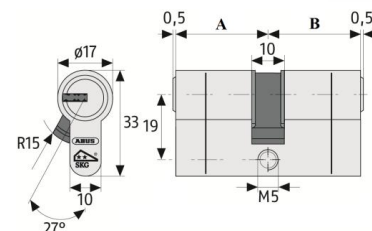

ABUS

WKŁADKA D10

ATEST
C

INDEKS	WYMIAR	KOLOR	INFO
3923 M	30/30	mosiądz	5 kluczy
8855 M	30/35	mosiądz	5 kluczy
7605 M	30/40	mosiądz	5 kluczy
1198 M	30/45	mosiądz	5 kluczy
1090 M	30/50	mosiądz	5 kluczy
2510 M	30/55	mosiądz	5 kluczy
4044 M	30/60	mosiądz	5 kluczy
2018 M	35/35	mosiądz	5 kluczy
8943 M	35/40	mosiądz	5 kluczy
8933 M	35/45	mosiądz	5 kluczy
8931 M	35/50	mosiądz	5 kluczy
5309 M	35/55	mosiądz	5 kluczy
4046 M	35/65	mosiądz	5 kluczy
8938 M	40/40	mosiądz	5 kluczy
8942 M	40/45	mosiądz	5 kluczy
8932 M	40/50	mosiądz	5 kluczy
7499 M	40/55	mosiądz	5 kluczy
8939 M	45/45	mosiądz	5 kluczy
9943 M	45/50	mosiądz	5 kluczy
4072 M	50/50	mosiądz	5 kluczy