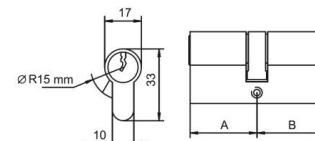

WKŁADKA HEKTOR

ATEST B

INDEKS	WYMIAR	KOLOR	INFO
4118 N	30/30	nikiel	5 kluczy, blister
4152 N	30/35	nikiel	5 kluczy, blister
4266 N	30/40	nikiel	5 kluczy, blister
4942 N	30/45	nikiel	5 kluczy, blister
4730 N	30/50	nikiel	5 kluczy, blister
4674 N	35/35	nikiel	5 kluczy, blister
4943 N	35/40	nikiel	5 kluczy, blister
4267 N	35/45	nikiel	5 kluczy, blister
4944 N	35/50	nikiel	5 kluczy, blister
4946 N	40/40	nikiel	5 kluczy, blister
4947 N	40/45	nikiel	5 kluczy, blister
4948 N	40/50	nikiel	5 kluczy, blister
4856 N	45/45	nikiel	5 kluczy, blister

INNE (WYMIARY/RODZAJE) WKŁADEK HEKTOR DOSTĘPNE NA ZAMÓWIENIE