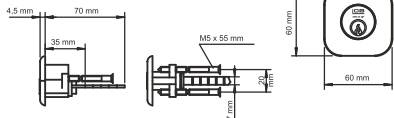

WT-04

INDEKS	WYMIAR	KOLOR	INFO
1598	WT04	nikiel	3 klucze, TD01

ASSA ABLOY / YETI

WKŁADKA WY300 i WY500

INDEKS	WYMIAR	KOLOR	INFO
8692	20/20	mosiądz	3 klucze
8615	25/25	mosiądz	3 klucze
8587	26/31	mosiądz	3 klucze
9909	26/35	mosiądz	3 klucze
8170	26/40	mosiądz	3 klucze
0848	30/30	mosiądz	3 klucze
6555	30/35	mosiądz	3 klucze
6943	30/40	mosiądz	3 klucze
0554	30/45	mosiądz	3 klucze
2624	30/50	mosiądz	3 klucze
7483	30/55	mosiądz	3 klucze
9901	30/60	mosiądz	3 klucze
7531	35/35	mosiądz	3 klucze
8116	35/40	mosiądz	3 klucze
7121	35/45	mosiądz	3 klucze
7579	35/50	mosiądz	3 klucze
7599	35/55	mosiądz	3 klucze
9902	35/60	mosiądz	3 klucze
4961	40/40	mosiądz	3 klucze
7612	40/45	mosiądz	3 klucze
5210	40/50	mosiądz	3 klucze
9907	40/55	mosiądz	3 klucze
1678	45/45	mosiądz	3 klucze
9037	45/50	mosiądz	3 klucze
8894	45/55	mosiądz	3 klucze
9038	50/50	mosiądz	3 klucze
8885	55/55	mosiądz	3 klucze