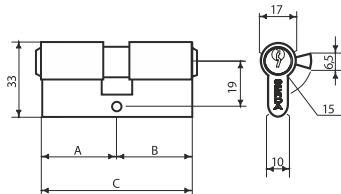

ZAMKI WIERZCHNIE

ZAMKI WPUŠCZANE

WKŁADKI BĘBENKOWE

KŁÓDKI

SAMOZAMYKACZE

KLAMKI, GAŁKI, AKCESORIA

UCHWYTY DRZWIOWE

ZASŁOWY, ZASŁÓWKI, RYGLE

ZAWIASY, AKCESORIA

OKUŁA OKIENNE

ARTYKUŁY RÓŻNE

NARZĘDZIA, PREPARATY, ART. SANITARNE

ARTYKUŁY DLA MARKETÓW

WKŁADKA WK E1

INDEKS	WYMIAR	KOLOR	INFO
9707	25/25	nikiel	3 klucze
9709	25/30	nikiel	3 klucze
9826	25/35	nikiel	3 klucze
9821	25/40	nikiel	3 klucze
8695	28/36	nikiel	3 klucze
2234	30/30	nikiel	3 klucze
2242	30/35	nikiel	3 klucze
2040	30/40	nikiel	3 klucze
5455	30/45	nikiel	3 klucze
4597	30/50	nikiel	3 klucze
4598	30/55	nikiel	3 klucze
3117	35/35	nikiel	3 klucze
4349	35/40	nikiel	3 klucze
3206	35/45	nikiel	3 klucze
3216	35/50	nikiel	3 klucze
4547	35/55	nikiel	3 klucze
9823	35/60	nikiel	3 klucze
10558	35/65	nikiel	3 klucze
4550	40/40	nikiel	3 klucze
4350	40/45	nikiel	3 klucze
4548	40/50	nikiel	3 klucze
4714	45/45	nikiel	3 klucze
9824	45/50	nikiel	3 klucze
9825	45/55	nikiel	3 klucze
9708	50/50	nikiel	3 klucze