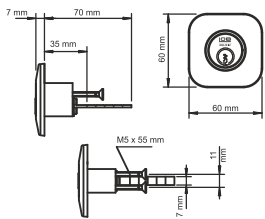

WT-23

ATEST C

INDEKS	WYMIAR	KOLOR	INFO
0095	WT623	chrom	4 klucze, atest, CYKLOP XT