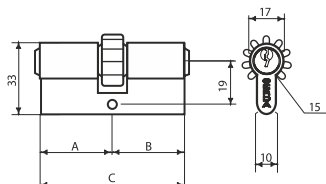

WKŁADKA WK E1 Z ZĘBATKĄ

INDEKS	WYMIAR	KOLOR	INFO
3589	30/40	mosiądz	3 klucze

WKŁADKA WK E1 Z GAŁKĄ

INDEKS	WYMIAR	KOLOR	INFO
6496	30G/30	mosiądz	3 klucze
4892	30G/35 lub 35G/30	mosiądz	3 klucze
6498	30G/40 lub 40G/30	mosiądz	3 klucze
7560	30G/45 lub 45G/30	mosiądz	3 klucze
6949	30G/50 lub 50G/30	mosiądz	3 klucze
4615	35G/35	mosiądz	3 klucze
4623	35G/40 lub 40G/35	mosiądz	3 klucze
4999	35G/45 lub 45G/35	mosiądz	3 klucze
4995	35G/50 lub 50G/35	mosiądz	3 klucze
8959	35G/55 lub 55G/35	mosiądz	3 klucze
8696	36G/28	mosiądz	3 klucze
4172	40G/40	mosiądz	3 klucze
8057	40G/50 lub 50G/40	mosiądz	3 klucze
6978	45G/45	mosiądz	3 klucze