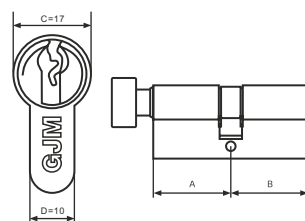

WKŁADKA WZ

INDEKS	WYMIAR	KOLOR	INFO
6100	30/30	nikiel	3 klucze
6101	30/35	nikiel	3 klucze
6102	30/40	nikiel	3 klucze
8487	30/50	nikiel	3 klucze
6105	35/35	nikiel	3 klucze
1491	35/45	nikiel	3 klucze
8470	35/55	nikiel	3 klucze
6104	40/40	nikiel	3 klucze
5998	40/50	nikiel	3 klucze
1385	40/55	nikiel	3 klucze
6000	45/45	nikiel	3 klucze
1378	45/50	nikiel	3 klucze
1273	45/55	nikiel	3 klucze
1394	50/50	nikiel	3 klucze

WKŁADKA WMN

INDEKS	WYMIAR	KOLOR	INFO
3209	30/30	mosiądz	6 kluczy
5862	30/35	mosiądz	6 kluczy
5863	30/40	mosiądz	6 kluczy
5859	35/35	mosiądz	6 kluczy

WKŁADKA WZG Z GAŁKĄ

INDEKS	WYMIAR	KOLOR	INFO
0726	30G/30	mosiądz	3 klucze
5873	30G/35	mosiądz	3 klucze
5867	30G/40	mosiądz	3 klucze
5871	35G/30	mosiądz	3 klucze
5860	35G/35	mosiądz	3 klucze
5869	40G/30	mosiądz	3 klucze