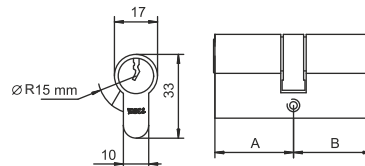

WT-04

INDEKS	WYMIAR	KOLOR	INFO
1598	WT04	nikiel	3 klucze, TD01

ASSA ABLOY / YETI

WKŁADKA WY300 i WY500

INDEKS	WYMIAR	KOLOR	INFO
8692	20/20	mosiądz	3 klucze
8615	25/25	mosiądz	3 klucze
8587	26/31	mosiądz	3 klucze
9909	26/35	mosiądz	3 klucze
8170	26/40	mosiądz	3 klucze
0848	30/30	mosiądz	3 klucze
6555	30/35	mosiądz	3 klucze
6943	30/40	mosiądz	3 klucze
0554	30/45	mosiądz	3 klucze
2624	30/50	mosiądz	3 klucze
7483	30/55	mosiądz	3 klucze
9901	30/60	mosiądz	3 klucze
7531	35/35	mosiądz	3 klucze
8116	35/40	mosiądz	3 klucze
7121	35/45	mosiądz	3 klucze
7579	35/50	mosiądz	3 klucze
7599	35/55	mosiądz	3 klucze
9902	35/60	mosiądz	3 klucze
4961	40/40	mosiądz	3 klucze
7612	40/45	mosiądz	3 klucze
5210	40/50	mosiądz	3 klucze
9907	40/55	mosiądz	3 klucze
1678	45/45	mosiądz	3 klucze
9037	45/50	mosiądz	3 klucze
8894	45/55	mosiądz	3 klucze
9038	50/50	mosiądz	3 klucze
8885	55/55	mosiądz	3 klucze