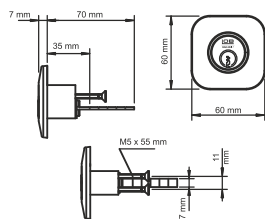

ZAMKI WIERZCHNIE

ZAMKI WPU SZCZANE

WKŁADKI BĘBENKOWE

KŁÓDKI

SAMOZAMYKACZE

KLAMKI, GAŁKI, AKCESORIA

UCHWYTY DRZWIOWE

ZASUWY, ZASUWKI, RYGLE

ZAWIASY, AKCESORIA

OKUŁA OKIENNE

ARTYKUŁY RÓŻNE

NARZĘDZIA, PREPARATY, ART. SANITARNE

ARTYKUŁY DLA MARKETÓW

WT-22

ATEST C

INDEKS	WYMIAR	KOLOR	INFO
5138	WT622	chrom	4 klucze, atest, CYKLOP XT