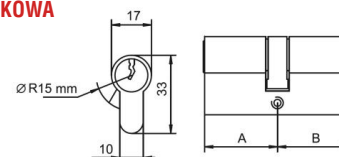

INNE (WYMIARY/RODZAJE) WKŁADEK HEKTOR DOSTĘPNE NA ZAMÓWIENIE

WKŁADKA LOBIX XT

ATEST C

INDEKS	WYMIAR	KOLOR	INFO
9747	30/30	nikiel	5 kluczy

INNE (WYMIARY/RODZAJE) WKŁADEK LOBIX XT DOSTĘPNE NA ZAMÓWIENIE

WKŁADKA ARES WJ54 POŁÓWKOWA