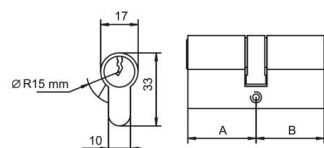

INNE (WYMIARY/RODZAJE) WKŁADEK DRAGON XT DOSTĘPNE NA ZAMÓWIENIE

WKŁADKA HEKTOR

ATEST B

INDEKS	WYMIAR	KOLOR	INFO
4118 M	30/30	mosiądz	5 kluczy, blister
4152 M	30/35	mosiądz	5 kluczy, blister
4266 M	30/40	mosiądz	5 kluczy, blister
4730 M	30/50	mosiądz	5 kluczy, blister
4674 M	35/35	mosiądz	5 kluczy, blister
4946 M	40/40	mosiądz	5 kluczy, blister