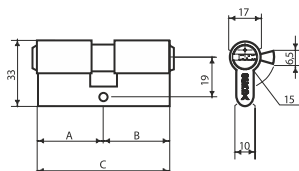

WKŁADKA H PLUS

INDEKS	WYMIAR	KOLOR	INFO
3277	30/30	mosiądz	5 kluczy
6561	30/35	mosiądz	5 kluczy
6562	30/40	mosiądz	5 kluczy