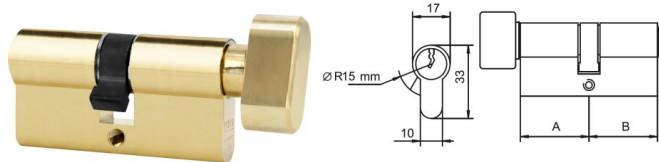

WKŁADKA ARES Z GAŁKĄ WG54

INDEKS	WYMIAR	KOLOR	INFO
4657	30G/30	mosiądz	3 klucze
7703	30G/35	mosiądz	3 klucze
4666	30G/40 lub 40G/30	mosiądz	3 klucze
5151	30G/45 lub 45G/30	mosiądz	3 klucze
3384	30G/50 lub 50G/30	mosiądz	3 klucze
5212	30G/55 lub 55G/30	mosiądz	3 klucze
3197	35G/30	mosiądz	3 klucze
4710	35G/35	mosiądz	3 klucze
4560	35G/40 lub 40G/35	mosiądz	3 klucze
4580	35G/45 lub 45G/35	mosiądz	3 klucze
5045	35G/50 lub 50G/35	mosiądz	3 klucze
3392	35G/55 lub 55G/35	mosiądz	3 klucze
3224	40G/40	mosiądz	3 klucze
5176	40G/45 lub 45G/40	mosiądz	3 klucze
3347	40G/50 lub 50G/40	mosiądz	3 klucze
5506	40G/55 lub 55G/40	mosiądz	3 klucze
5404	45G/45	mosiądz	3 klucze
5594	45G/50 lub 50G/45	mosiądz	3 klucze
6764	45G/55 lub 55G/45	mosiądz	3 klucze
5488	50/50G	mosiądz	3 klucze