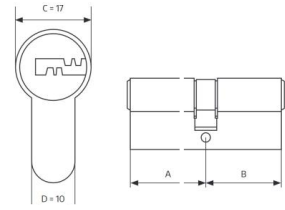

INNE (WYMIARY/RODZAJE) WKŁADEK WILKA DOSTĘPNE NA ZAMÓWIENIE

KOMPLETY WKŁADEK W SYSTEMIE JEDNEGO KLUCZA. DOWOLNA KONFIGURACJA GAŁKI

ATEST B

INDEKS	WYMIAR	KOLOR	INFO
91801	26/40 + G 40/26	nikiel	5 kluczy
91531	26/45 + G 45/26	nikiel	5 kluczy
52681	30/40 + G 40/30	nikiel	5 kluczy
0211	40/55 + G 40/55	nikiel	5 kluczy
0202	45/50 + G 45/50	nikiel	5 kluczy
02021	45/50 + G 50/45	nikiel	5 kluczy
6911	45/55 + G 45/55	nikiel	5 kluczy
1036	50/50 + G 50/50	nikiel	5 kluczy
9996	50/55 + G 50/55	nikiel	5 kluczy
99961	50/55 + G 55/50	nikiel	5 kluczy
9986	50/60 + G 50/60	nikiel	5 kluczy
0802	55/60 + G 55/60	nikiel	5 kluczy
08021	55/60 + G 60/55	nikiel	5 kluczy

KOMPLETY WKŁADEK W SYSTEMIE JEDNEGO KLUCZA. DOWOLNA KONFIGURACJA GAŁKI

ATEST B

INDEKS	WYMIAR	KOLOR	INFO
02110	40/55 + G 40/55	mosiądz	5 kluczy
021101	40/55 + G 55/40	mosiądz	5 kluczy
02020	45/50 + G 45/50	mosiądz	5 kluczy
10360	50/50 + G 50/50	mosiądz	5 kluczy
080201	55/60 + G 60/55	mosiądz	5 kluczy

INNE (WYMIARY/RODZAJE) WKŁADEK WILKA DOSTĘPNE NA ZAMÓWIENIE

ISEO

WKŁADKA R6

ATEST B

INDEKS	WYMIAR	KOLOR	INFO
3191	30/30	mosiądz / nikiel	5 kluczy
3294	30/40	mosiądz / nikiel	5 kluczy

INNE (WYMIARY/RODZAJE) WKŁADEK ISEO DOSTĘPNE NA ZAMÓWIENIE