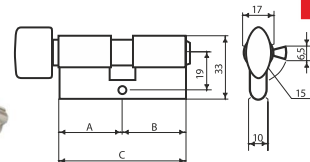

WKŁADKA PRO SYSTEM Z GAŁKĄ

ATEST C

INDEKS	WYMIAR	KOLOR	INFO
8970	30G/40	nikiel	5 kluczy
8856	30G/45	nikiel	5 kluczy