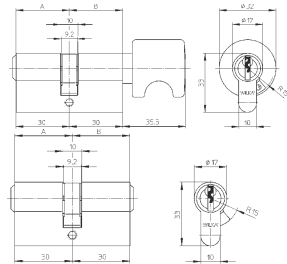

KOMPLETY WKŁADEK W SYSTEMIE JEDNEGO KLUCZA. DOWOLNA KONFIGURACJA GAŁKI

ATEST B

INDEKS	WYMIAR	KOLOR	INFO
02110	40/55 + G 40/55	mosiądz	5 kluczy
021101	40/55 + G 55/40	mosiądz	5 kluczy
02020	45/50 + G 45/50	mosiądz	5 kluczy
10360	50/50 + G 50/50	mosiądz	5 kluczy
080201	55/60 + G 60/55	mosiądz	5 kluczy

INNE (WYMIARY/RODZAJE) WKŁADEK WILKA DOSTĘPNE NA ZAMÓWIENIE