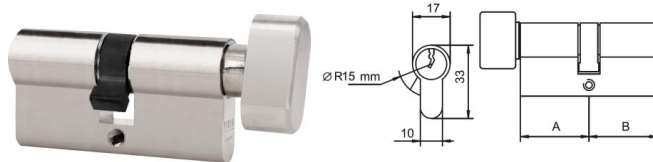

WKŁADKA ARES Z GAŁKĄ WG54

ATEST
B

INDEKS	WYMIAR	KOLOR	INFO
2821	30G/30	nikiel	3 klucze
7695	30G/35	nikiel	3 klucze
3085	30G/40 lub 40G/30	nikiel	3 klucze
3349	30G/45 lub 45G/30	nikiel	3 klucze
2772	30G/50 lub 50G/30	nikiel	3 klucze
3232	30G/55 lub 55G/30	nikiel	3 klucze
0648	35G/30	nikiel	3 klucze
3084	35G/35	nikiel	3 klucze
2588	35G/40 lub 40G/35	nikiel	3 klucze
2585	35G/45 lub 45G/35	nikiel	3 klucze
0093	35G/50 lub 50G/35	nikiel	3 klucze
0073	35G/55 lub 55G/35	nikiel	3 klucze
0400	40G/40	nikiel	3 klucze
4381	40G/45 lub 45G/40	nikiel	3 klucze
0148	40G/50 lub 50G/40	nikiel	3 klucze
6761	40G/55 lub 55G/40	nikiel	3 klucze
3440	45G/45	nikiel	3 klucze
0267	45G/50 lub 50G/45	nikiel	3 klucze
0260	45G/55 lub 55G/45	nikiel	3 klucze
5615	50/50G	nikiel	3 klucze

INNE (WYMIARY/RODZAJE) WKŁADEK ASSA ABLOY / LOB DOSTĘPNE NA ZAMÓWIENIE