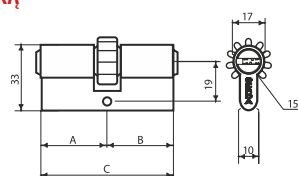

WKŁADKA PRO SYSTEM Z ZĘBĄTKĄ

ATEST C

INDEKS	WYMIAR	KOLOR	INFO
4658	30/40	nikiel	5 kluczy
4970	30/45	nikiel	5 kluczy