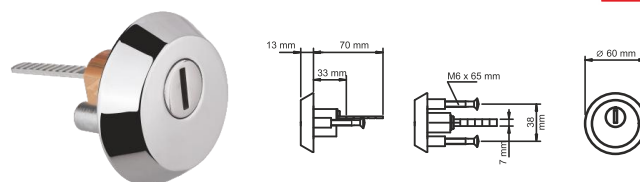

WKŁADKI DO ZAMKA WIERZCHNIEGO

WT-19

ATEST
C

INDEKS	WYMIAR	KOLOR	INFO
5307	WT619	chrom	4 klucze, atest, YETI XT, TAURUS XT

ZAMKI
WIERZCHNIE

ZAMKI
WPUSZCZANE

WKŁADKI
BĘBENOWE

KODY

SAMOZAMYKACZE

KLAMKI, GAŁKI,
AKCESORIA

UCHWYTY
DRZWIOWE

ZASUWY,
ZASUWIKI, RYGLE

ZAWIASY,
AKCESORIA

OKUCIA
OKIENNE

ARTYKUŁY
ROZNE

NARZĘDZIA, PREPARATY,
ART. SANITARNE

ARTYKUŁY DLA
MARKETÓW