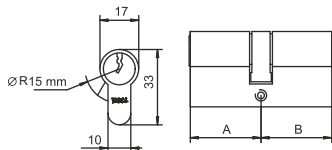

GERDA

WKŁADKA PRO SYSTEM X

ATEST C

INDEKS	WYMIAR	KOLOR	INFO
3494	30/30	nikiel	5 kluczy
6751	30/35	nikiel	5 kluczy
4137	30/40	nikiel	5 kluczy
5370	30/45	nikiel	5 kluczy
4139	30/50	nikiel	5 kluczy
4552	35/35	nikiel	5 kluczy
0199	35/40	nikiel	5 kluczy
6867	35/45	nikiel	5 kluczy
2165	35/50	nikiel	5 kluczy
3094	40/40	nikiel	5 kluczy