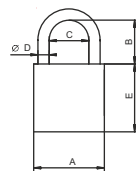

KLÓDKA KZL190Y

Wymiary (mm)					
	A	B	C	D	E
	21	22	9	3	30

INDEKS	NAZWA	INFO
6082	Kłódka walizkowa mosiężna KZL190Y/108S	szyfrowa