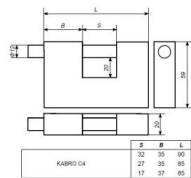

KŁÓDKA KABRO C4

ATEST 4

S	B	L
17	27	90
27	36	95
32	33	90

INDEKS	NAZWA	INFO
1414	Kłódka KABRO C4 trzpieniowa 17, 27, 32 mm	zasuwkowa