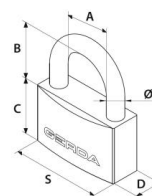

KŁÓDKA LOXA LKZB

KOD	S	Ø	A	B	C	D
0543	30	5	16	18	28	14
0557	40	6	20	22	33	16
0565	50	7	26	27	40	20
0571	60	8,5	33	33	49	23

INDEKS	NAZWA	INFO
0543	Kłódka żelazna LOXA LKZB S30	zatraskowa
0557	Kłódka żelazna LOXA LKZB S40	zatraskowa
0565	Kłódka żelazna LOXA LKZB S50	zatraskowa
0571	Kłódka żelazna LOXA LKZB S60	zatraskowa