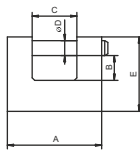

KLÓDKA KTD

Wymiary (mm)					
	A	B	C	D	E
6397	40	10	14	7	40
6398	50	13	20	8	45
6410	60	13	24	8	45

INDEKS	NAZWA	INFO
6397	Kłódka trzpieniowa KTD40 satyna	zasuwkowa
6398	Kłódka trzpieniowa KTD50 satyna	zasuwkowa
6410	Kłódka trzpieniowa KTD60 satyna	zasuwkowa