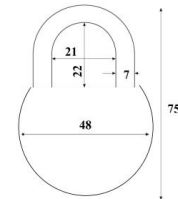

KŁÓDKA ABUS 721

INDEKS	NAZWA	INFO
2341	Kłódka 721/50 szyfrowa sejfowa 50 mm	szyfrowa