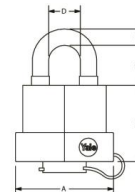

A	B	C	D	E
	53mm	49mm	6mm	22mm	17.6mm
	53mm	49mm	6mm	22mm	17.6mm
	62mm	54mm	9.5mm	26mm	20.8mm
	72mm	59mm	13mm	31mm	26mm

INDEKS	NAZWA	INFO
8148	Kłódka YALE Y220/51/118/1	zatraskowa
9998	Kłódka YALE Y220/51/118/3 system jednego klucza 3 sztuki	zatraskowa
8149	Kłódka YALE Y220/61/123/1	zatraskowa
8150	Kłódka YALE Y220/71/130/1	zatraskowa