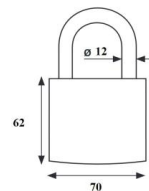

POZOSTAŁE

KŁÓDKA PROTON

INDEKS	NAZWA	INFO
0297	Kłódka PROTON 70	zasuwkowa