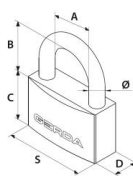

NARZĘDZIA, PREPARATY, ART. SANITARNE

ARTYKUŁY DLA MARKETÓW

**KLÓDKA BRASS LINE KMZ**

KOD	S	Ø	A	B	C	D
3671	20	3	12	12	21	10
3672	30	5	16,5	16,5	28	13
3673	40	6	22	26	32,5	14
2796	40	6	22	61	32,5	14
3674	50	8	28	29,5	41,5	17
3068	50	8	28	71	41,5	17
3675	60	9,5	35	33	43,5	18