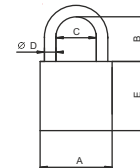

KŁÓDKA KM

	Wymiary (mm)				
	A	B	C	D	E
0315	40	22	21	7	35
0317	50	31	28	8	35
0319	60	34,5	37	9	39

INDEKS	NAZWA	INFO
0315	Kłódka mosiężna KM40	zasuwkowa
0317	Kłódka mosiężna KM50	zasuwkowa
0319	Kłódka mosiężna KM60	zasuwkowa