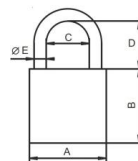

Kłódka Y112

INDEKS	NAZWA	INFO
6392	Kłódka YALE Y112/30/121/1	satyna
6393	Kłódka YALE Y112/40/124/1	satyna
6394	Kłódka YALE Y112/50/128/1	satyna
6395	Kłódka YALE Y112/60/132/1	satyna
6375	Kłódka YALE Y112/70/137/1	satyna
5591	Kłódka YALE Y112/30/137/1	satyna
6396	Kłódka YALE Y112/40/138/1	satyna
1856	Kłódka YALE Y112/50/165/1	satyna