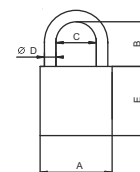

KŁÓDKA KDM

	Wymiary (mm)				
	A	B	C	D	E
3065	40	22,5	21	7	33,5
3066	50	34	28	8	33,5
3067	60	35	37	9	35
2640	40	48	21	7	33,5
6613	60	64,5	37	9	35

INDEKS	NAZWA	INFO
3065	Kłódka mosiężna KD40M	zatraskowa
3066	Kłódka mosiężna KD50M	zatraskowa
3067	Kłódka mosiężna KD60M	zatraskowa
2640	Kłódka mosiężna KD41M długi pałąk	zatraskowa
6613	Kłódka mosiężna KD51M długi pałąk	zatraskowa

ZAMKI
WIERZCHNIE

ZAMKI
WPUSZCZANE

WKŁADKI
BĘBENKOWE

KŁÓDKI

SAMOZAMYKACZE

KLAMKI, GAŚKI,
AKCESORIA

UCHWYTY
DRZWIOWE

ZASUWKI,
ZASUWKI, RYGLE

ZAWIASY,
AKCESORIA

OKUCIA
OKIENNE

ARTYKUŁY
RÓŻNE

NARZĘDZIA, PREPARATY,
ART.SANITARNE

ARTYKUŁY DLA
MARKETÓW