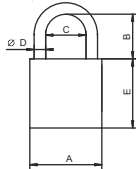

KŁÓDKA KS

	Wymiary (mm)				
	A	B	C	D	E
0324	40	23,5	21	7	35
0322	50	31	28	8	36
0329	60	34,5	37	9	44
0326	50	65	28	8	36
0327	50	104	28	8	36
1781	50	154	28	8	36

INDEKS	NAZWA	INFO
0322	Kłódka żelazna KS40	zasuwkowa
0324	Kłódka żelazna KS50	zasuwkowa
0329	Kłódka żelazna KS60	zasuwkowa
0326	Kłódka żelazna KS51 długi pałąk	zasuwkowa
0327	Kłódka żelazna KS52 długi pałąk	zasuwkowa
1781	Kłódka żelazna KS53 długi pałąk	zasuwkowa