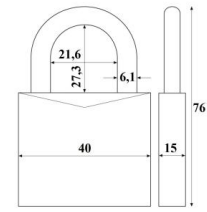

KŁÓDKA ABUS 716

INDEKS	NAZWA	INFO
2757	Kłódka 716/40 szyfrowa 40 mm	szyfrowa