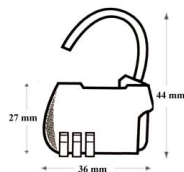

**KŁÓDKA Y150**

A	B	C	D	E
40	48	6	28	19

INDEKS	NAZWA	INFO
8455	Kłódka YALE Y150/40/130/1 mosiądź	sztyrowa

**KŁÓDKA YP2**

INDEKS	NAZWA	INFO
8969	Kłódka YALE YP2/23/128/1G	sztyrowa

**KŁÓDKA NOVELTY 2**

INDEKS	NAZWA	INFO
8966	Kłódka YALE NOVELTY 2 Fashion Style	sztyrowa