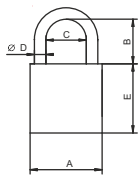

ZAMKI WIERZCHNIE

ZAMKI WPUSZCZANE

WKLADKI BĘBENKOWE

KLÓDKI

SAMOZAMYKACZE

KLAMKI, GAŁKI, AKCESORIA

UCHWYTY DRZWIOWE

ZASUWKI, RYGLE

ZAWIASY, AKCESORIA

OKUCIA OKIENNE

ARTYKUŁY RÓŻNE

NARZĘDZIA, PREPARATY, ART. SANITARNE

ARTYKUŁY DLA MARKETÓW

KLÓDKA KD

Wymiary (mm)					
	A	B	C	D	E
3062	20	11	10,5	3	16
3063	25	16	13,5	3,5	16
3064	30	18	16,5	4,5	18

INDEKS	NAZWA	INFO
3062	Kłódka mosiężna KD20	zatraskowa
3063	Kłódka mosiężna KD25	zatraskowa
3064	Kłódka mosiężna KD30	zatraskowa