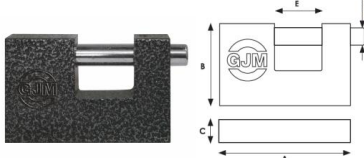

KLÓDKA T

kod	wymiar [A] mm	wymiar [B] mm	wymiar [C] mm	wymiar [D] mm	wymiar [E] mm	karton [szt]
5139	51	38	15	7,5	14	96
5140	61	44	16	9,5	21	72
9166	71	48	18	12	22	48
9167	81	52	18	12	27	48
5141	91	58	18	12	36	36

INDEKS	NAZWA	INFO
5139	Kłódka trzpieniowa żeliwna T50	zatraskowa
5140	Kłódka trzpieniowa żeliwna T60	zatraskowa
9166	Kłódka trzpieniowa żeliwna T70	zatraskowa
9167	Kłódka trzpieniowa żeliwna T80	zatraskowa
5141	Kłódka trzpieniowa żeliwna T90	zatraskowa