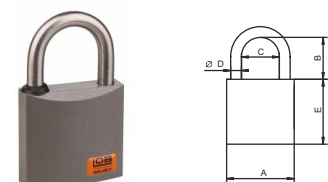

**KLÓDKA GRANIT 2**

ATEST 4

Wymiary (mm)				
A	B	C	D	E
66	26	20	12	72

INDEKS	NAZWA	INFO
0338	Kłódka GRANIT 2 XT (KWG620)	zasuwkowa

**KLÓDKA AGAT XT**

ATEST 3

Wymiary (mm)				
A	B	C	D	E
50	31	28	8	48

INDEKS	NAZWA	INFO
10394	Kłódka AGAT XT (KMM6W)	zasuwkowa