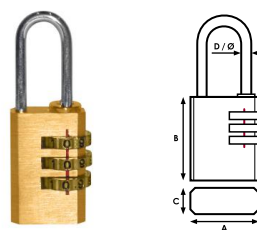

KLÓDKA SZYFROWA S21

kod	wymiar [A]mm	wymiar [B]mm	wymiar [C]mm	wymiar [D]mm	karton [szt]
5848	22	30	9	3	200

INDEKS	NAZWA	INFO
5848	Kłódka mosiężna S21	szyfrowa