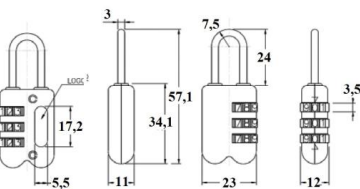

KŁÓDKA Y150

A	B	C	D	E
40	48	6	28	19

INDEKS	NAZWA	INFO
8455	Kłódka YALE Y150/40/130/1 mosiądź	sztyrowa

KŁÓDKA YP2

INDEKS	NAZWA	INFO
8969	Kłódka YALE YP2/23/128/1G	sztyrowa