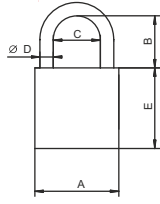

KŁÓDKI PAŁĄKOWE

KŁÓDKA KSS

	Wymiary (mm)				
	A	B	C	D	E
5547	32	17	16	5	30
3300	37	21	20	6	34
8002	50	27	25	8	43
8001	63	32	31	10	52
9800	74	42	42	10	59
4380	37	66	20	6	34
6217	50	71	25	8	43
1204	63	76	31	10	52

INDEKS	NAZWA	INFO
5547	Kłódka żelazna KSS30	zatraskowa
3300	Kłódka żelazna KSS40	zatraskowa
8002	Kłódka żelazna KSS50	zatraskowa
8001	Kłódka żelazna KSS60	zatraskowa
9800	Kłódka żelazna KSS75	zatraskowa
4380	Kłódka żelazna KSS41 długi pałąk	zatraskowa
6217	Kłódka żelazna KSS51 długi pałąk	zatraskowa
1204	Kłódka żelazna KSS61 długi pałąk	zatraskowa