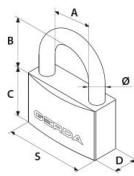

KLÓDKA SECURE KSW / KSWW

KOD	S	Ø	A	B	C	D
7716	30	5	15	18	26	13
7717	40	7	20	25	32	17
7718	50	10	23	27	36	23
7719	60	12	29	32	43	26
7720	70	12	40	36	45	28
7721	40	7	20	53	32	17
7722	50	10	23	60	38	23

INDEKS	NAZWA	INFO
7716	Kłódka KSW z wzmocnioną SECURE S30	zasuwkowa
7717	Kłódka KSW z wzmocnioną SECURE S40	zasuwkowa
7718	Kłódka KSW z wzmocnioną SECURE S50	zasuwkowa
7719	Kłódka KSW z wzmocnioną SECURE S60	zasuwkowa
7720	Kłódka KSW z wzmocnioną SECURE S70	zasuwkowa
7721	Kłódka KSWW z wzmocnioną SECURE S40H60	zasuwkowa
7722	Kłódka KSWW z wzmocnioną SECURE S50H70	zasuwkowa