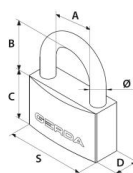

KLÓDKA COPPER KMC

KOD	S	Ø	A	B	C	D
0517	30	5	15	19	27	11
0529	40	6	20	24	32	12
0535	50	8	27	31	38	14
0536	60	9	32	37	41	16

INDEKS	NAZWA	INFO
0517	Kłódka COPPER KMC mosiężna S30	zatraskowa
0529	Kłódka COPPER KMC mosiężna S40	zatraskowa
0535	Kłódka COPPER KMC mosiężna S50	zatraskowa
0536	Kłódka COPPER KMC mosiężna S60	zatraskowa