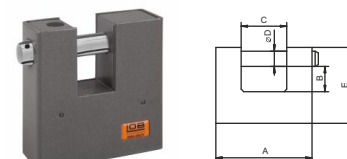

Wymiary (mm)				
A	B	C	D	E
72	18	21,5	12	75

INDEKS	NAZWA	INFO
1184	Kłódka IRYD XT (KT601) trzpieniowa	zasuwkowa

**KLÓDKA GRANIT 1**

ATEST 4

Wymiary (mm)				
A	B	C	D	E
66	30	33	12	52
66	47	33	12	52

INDEKS	NAZWA	INFO
0337	Kłódka GRANIT 1 XT (KWG610 / KWG611)	zasuwkowa