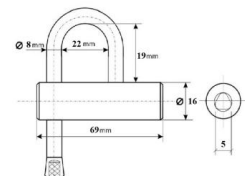

KŁÓDKA ENERGETYCZNA

INDEKS	NAZWA	INFO
2250	Kłódka energetyczna KS-17/K14E	zasuwkowa

ZAMKI WIERZCHNIE
ZAMKI WPU SZCZANE
WKŁADKI BĘBENKOWE
KŁÓDKI
SAMOZAMYKACZE
KŁAMKI, GAŁKI, AKCESORIA
UCHWYTY DRZWIOWE
ZASUWY, ZASUWKI, RYGLE
ZAWIASY, AKCESORIA
OKUCIA OKIENNE
ARTYKUŁY RÓŻNE
NARZĘDZIA, PREPARATY, ART. SANITARNE
ARTYKUŁY DLA MARKETÓW