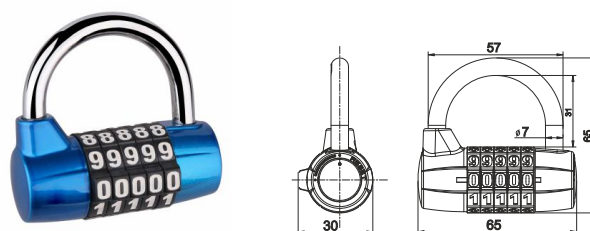

INDEKS	NAZWA	INFO
9714	Kłódka mosiężna S40	szyfrowa

**KLÓDKA SZYFROWA SP35**

kod	wymiar [A]mm	wymiar [B]mm	wymiar [C]mm	wymiar [D]mm	karton [szt]
9795	35	36	11	4,5	100

INDEKS	NAZWA	INFO
9795	Kłódka stalowa SP35	szyfrowa

**KLÓDKA SZYFROWA WALCOWA**

INDEKS	NAZWA	INFO
1467	Kłódka stalowa walcowa	szyfrowa

ZAMKI WIERZCHNIE

ZAMKI WPU SZCZANE

W KLÓDKI BĘBENOWE

KLÓDKI

SAMOZAMYKACZE

KLAMKI, GAŁKI, AKCESORIA