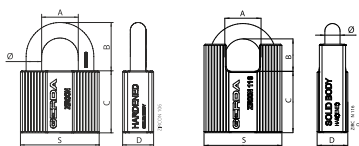

GERDA

KŁÓDKI ATESTOWANE

KŁÓDKA ZIRCON

ATEST 6

KOD	S	Ø	A	B	C	D
8907	66	13	31	27,5	52	26
8903	66	13	31	27,5	52	26

INDEKS	NAZWA	INFO
8907	Kłódka ZIRCON 116	zasuwkowa
8903	Kłódka ZIRCON 106	zasuwkowa