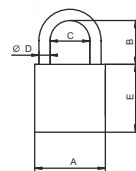

KLÓDKA KZL116Y

Wymiary (mm)					
	A	B	C	D	E
	35	20	20	5	36

INDEKS	NAZWA	INFO
5545	Kłódka szyfrowa KZL116Y/108S	szyfrowa