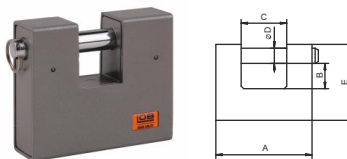

ASSA ABLOY / LOB

KLÓDKI ATESTOWANE

KLÓDKA TANTAL XT

ATEST 5

Wymiary (mm)				
A	B	C	D	E
83	16	26	12	72

INDEKS	NAZWA	INFO
6963	Kłódka TANTAL XT (KT610) trzpieniowa	zasuwkowa