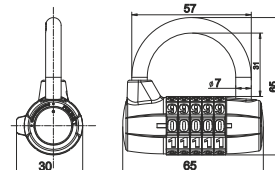

KLÓDKA KWSS

INDEKS	NAZWA	INFO
8512	Kłódka walcowa szyfrowa KWSS	szyfrowa