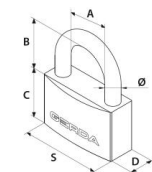

KŁÓDKA LOXA LKZS

KOD	S	Ø	A	B	C	D
0668	30	5	16	18	28	14
0671	40	5	20	22	33	16
0672	50	7	27	26	40	20
0674	60	8,5	33	33	49	23

INDEKS	NAZWA	INFO
0668	Kłódka żelazna LOXA LKZS S30	zatraskowa
0671	Kłódka żelazna LOXA LKZS S40	zatraskowa
0672	Kłódka żelazna LOXA LKZS S50	zatraskowa
0674	Kłódka żelazna LOXA LKZS S60	zatraskowa

ZAMKI WIERZCHNIE

ZAMKI WPUSZCZANE

WKŁADKI BĘBENKOWE

KŁÓDKI

SAMOZAMYKACZE

KLAMKI, GAŁKI, AKCESORIA

UCHWYTY DRZWIOWE

ZASUWKI, ZASUWKI, RYGLE

ZAWIASY, AKCESORIA

OKUCIA OKIENNE

ARTYKUŁY RÓŻNE

NARZĘDZIA, PREPARATY, ART. SANITARNE

ARTYKUŁY DLA MARKETÓW