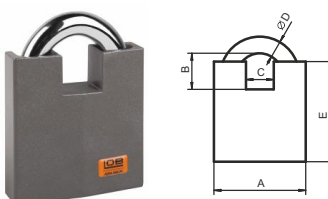

KLÓDKA GRANIT 2

ATEST 4

Wymiary (mm)				
A	B	C	D	E
66	26	20	12	72

INDEKS	NAZWA	INFO
0338	Kłódka GRANIT 2 XT (KWG620)	zasuwkowa