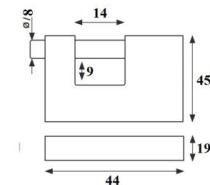

KŁÓDKA BARCZ

INDEKS	NAZWA	INFO
0335	Kłódka T-13 trzpieniowa	zasuwkowa