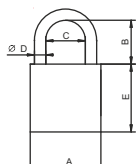

ASSA ABLOY / YETI

KLÓDKI PAŁĄKOWE

KLÓDKA LAMELOWA KLY PCV

Wymiary (mm)					
	A	B	C	D	E
4612	46	28	19	8	43
4613	46	50	19	8	43

INDEKS	NAZWA	INFO
4612	Kłódka lamelowa KL40Y PCV z osłoną	zatraskowa
4613	Kłódka lamelowa KL41Y PCV z osłoną długi pałąk	zatraskowa