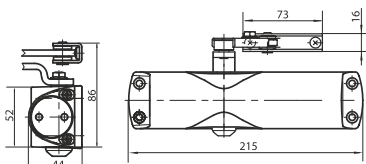

GEZE

GEZE 1000 C

INDEKS	NAZWA	KOLOR	INFO
0492	Geze 1000 C samozamykacz z ramieniem standard	biały, brąz, srebrny	waga drzwi 60 kg i skrzydło szer. 1100 mm, kąt rozwarcia 180°
2422	Geze 1000 C samozamykacz z ramieniem z blokadą	biały, brąz, srebrny	waga drzwi 60 kg i skrzydło szer. 1100 mm, kąt rozwarcia 180°