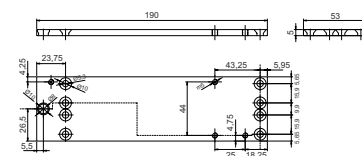

GEZE 2000 NV/NVBC

INDEKS	NAZWA	KOLOR
3414	Płyta montażowa Geze 2000 NV/NVBC	srebrny