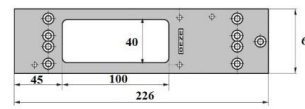

GEZE TS 3000

INDEKS	NAZWA	KOLOR
6773	Płyta montażowa Geze TS 3000	biały, brąz, srebrny, czarny