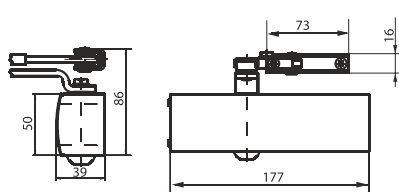

GEZE 1500

INDEKS	NAZWA	KOLOR	INFO
9205	Geze 1500 samozamykacz bez ramienia	biały, brąz, srebrny	waga drzwi 80 kg i skrzydło szer. 1100 mm, kąt rozwarcia 180°