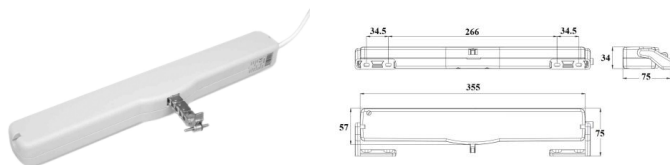

MASTER

SIŁOWNIK ŁAŃCUCHOWY MASTER CLOUD

INDEKS	NAZWA	KOLOR	INFO
0573	Siłownik łańcuchowy Master Cloud 1120.1 230V	biały, szary, czarny	-