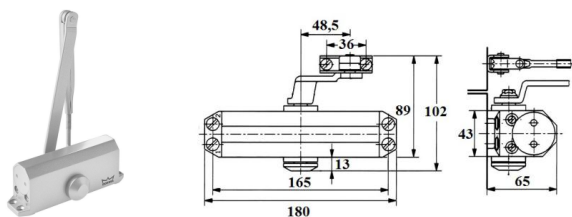

ZAMKI WIERZCHNIE

ZAMKI WPU SZCZANE

W KLADKI BĘBENKOWE

KLÓDKI

SAMOZAMYKACZE

KLAMKI, GAŁKI, AKCESORIA

UCHWYTY DRZWIOWE

ZASUWY, ZASUWKI, RYGLE

ZAWIASY, AKCESORIA

OKUCIA OKIENNE

ARTYKULY RÓŻNE

NARZĘDZIA, PREPARATY, ART. SANITARNE

ARTYKULY DLA MARKETÓW

BLOKADA OTWARCIA GEZE

INDEKS	NAZWA
8688	Blokada otwarcia Geze do szyny TS 2000 / 3000 / 4000 / 5000 / BOXER 20,7 mm

BLOKADA GEZE BOXER

INDEKS	NAZWA
10299	Blokada GEZE BOXER szyna 12 mm

KOSTKA ŚLIZGOWA GEZE

INDEKS	NAZWA
9974	Kostka ślizgowa do szyny GEZE

OBEJMA MONTAŻOWA GEZE

INDEKS	NAZWA
10397	Obejma montażowa GEZE 2000 do szkła (55773 płyta zaciskowa)

DORMAKABA

DORMA TS77

INDEKS	NAZWA	KOLOR	INFO
8570	Samozamykacz DORMA TS77 z ramieniem	biały, brąz, srebrny	waga drzwi 60 kg i skrzydło szer. 950 mm