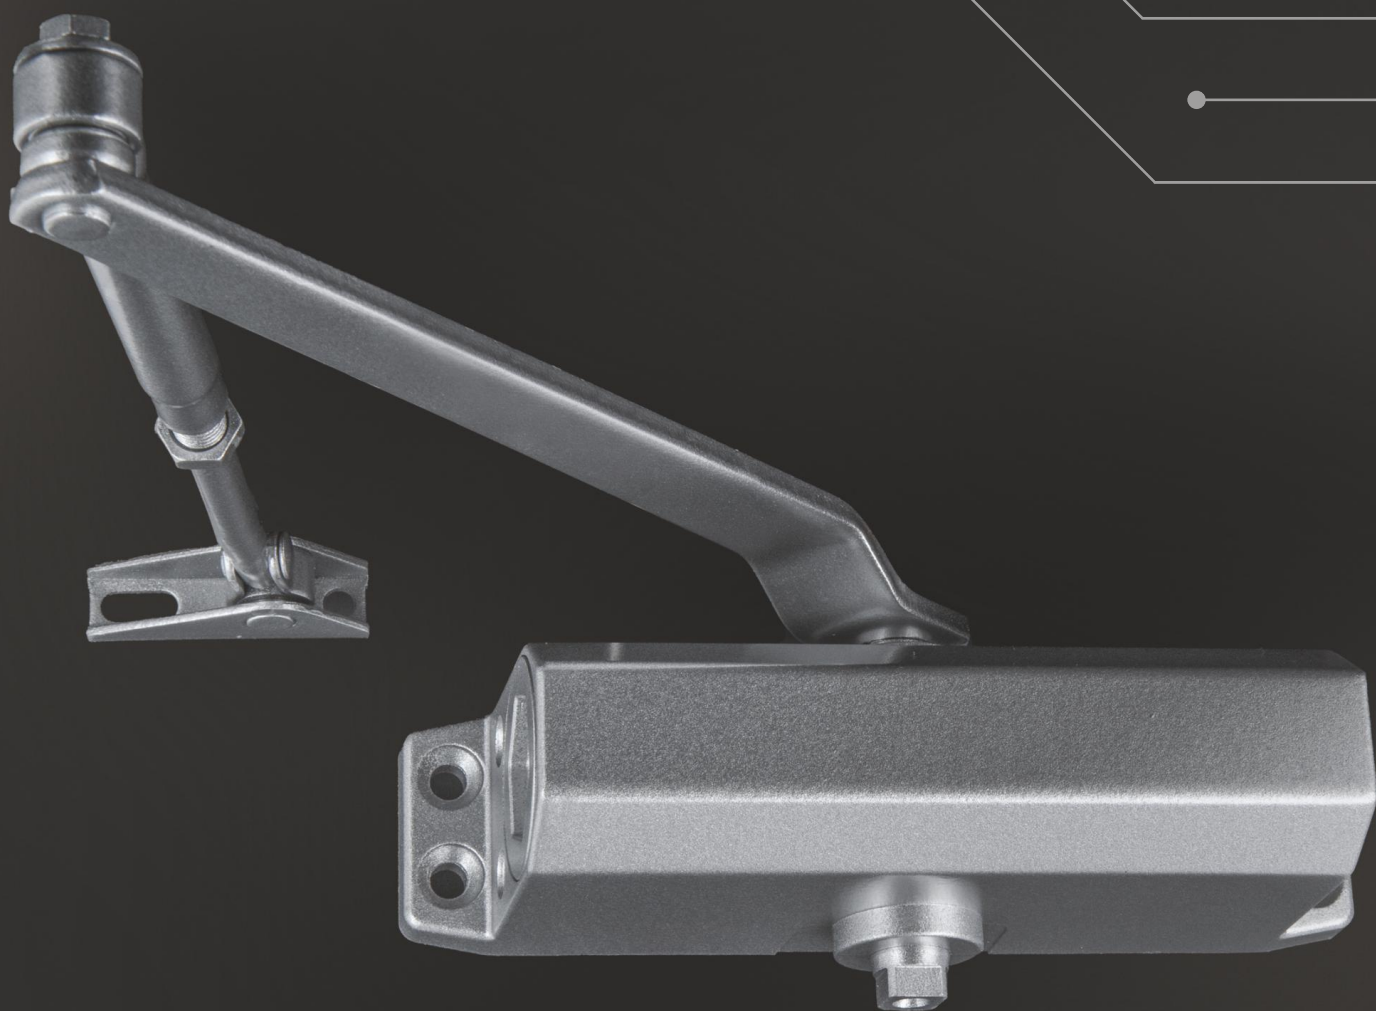

# SAMOZAMYKACZE

ZAMKI WIERZCHNIE

ZAMKI WPU SZCZANE

WKLADKI BEBENKOWE

KKODKI

SAMOZAMYKACZE

KLAMKI, GAKI, AKCESORIA

UCHWYTY DRZWIOWE

**GEZE**

**GEZE 1000 C**

INDEKS	NAZWA	KOLOR	INFO
0492	Geze 1000 C samozamykacz z ramieniem standard	biały, brąz, srebrny	waga drzwi 60 kg i skrzydło szer. 1100 mm, kąt rozwarcia 180°
2422	Geze 1000 C samozamykacz z ramieniem z blokadą	biały, brąz, srebrny	waga drzwi 60 kg i skrzydło szer. 1100 mm, kąt rozwarcia 180°