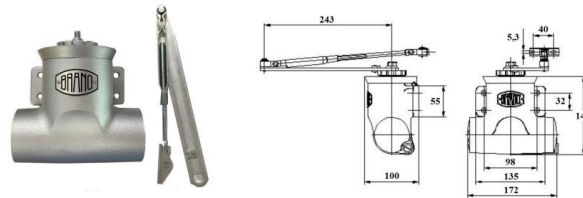

BRANO

BRANO R12A/14

INDEKS	NAZWA	INFO
0495	Samozamykacz olejowy Brano R12A/14	waga drzwi 42-80 kg i skrzydło szer. 1050 mm

SPRĘŻYNA R12A/14

INDEKS	NAZWA
0516	Sprężyna do samozamykacza R12A/14