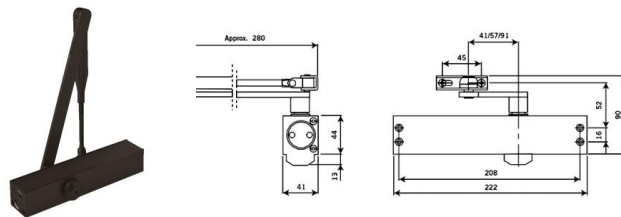

DORMA TS79

INDEKS	NAZWA	KOLOR	INFO
8676	Samozamykacz DORMA TS79 z ramieniem	srebrny, brąz	waga drzwi 80 kg i skrzydło szer. 1100 mm