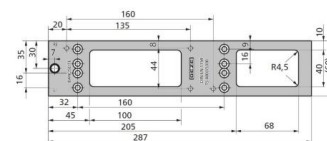

GEZE TS 4000 / TS 5000

INDEKS	NAZWA	KOLOR
2765	Płyta montażowa Geze TS 4000 / TS 5000	biały, brąz, srebrny, czarny

ZAMKI
WIERZCHNIE

ZAMKI
WPUSZCZANE

WKŁADKI
BĘBENKOWE

KŁÓDKI

SAMOZAMYKACZE

KLAMKI, GAŚKI,
AKCESORIA

UCHWYTY
DRZWIOWE

ZASUWY,
ZASUWKI, RYGLE

ZAWIASY,
AKCESORIA

OKUCIA
OKIENNE

ARTYKUŁY
ROZNE

NARZĘDZIA, PREPARATY,
ART. SANITARNE

ARTYKUŁY DLA
MARKETÓW