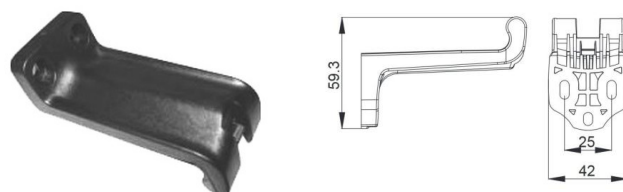

KONSOLA MONTAŻOWA MASTER CLOUD WEWNĘTRZNA

INDEKS	NAZWA	KOLOR	INFO
0579	Konsola montażowa Master Cloud 1120.53 wewnętrzna	biały, szary, czarny	-

ZAMKI
WIERZCHNIE

ZAMKI
WPUSZCZANE

WKŁADKI
BĘBENKOWE

KŁÓDKI

SA MOZAMYKACZE

KLAMKI, GAŁKI,
AKCESORIA

UCHWYTY
DRZWIOWE

ZASUWY,
ZASUWKI, RYGLE

ZAWIASY,
AKCESORIA

OKUCIA
OKIENNE

ARTYKUŁY
RÓŻNE

NARZĘDZIA, PREPARATY,
ART. SANITARNE

ARTYKUŁY DLA
MARKETÓW