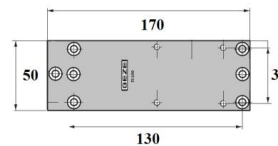

PŁYTY I AKCESORIA

GEZE 1500

INDEKS	NAZWA	KOLOR
5438	Płyta montażowa Geze 1500	srebrny