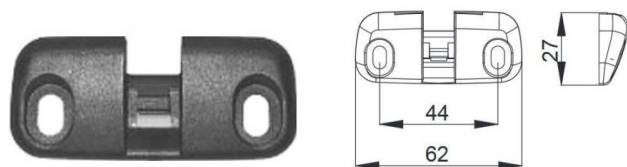

KONSOLA MONTAŻOWA MASTER CLOUD ZEWNĘTRZNA

INDEKS	NAZWA	KOLOR	INFO
0576	Konsola montażowa Master Cloud 1120.52 zewnętrzna	biały, szary, czarny	-