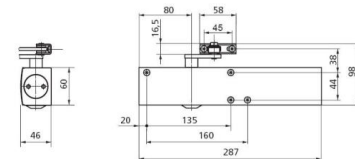

GEZE TS 4000

INDEKS	NAZWA	KOLOR	INFO
5293	Geze TS 4000 samozamykacz bez ramienia	biały, brąz, srebrny, czarny	waga drzwi 120 kg i skrzydło szer. 1400 mm, kąt rozwarcia 180°