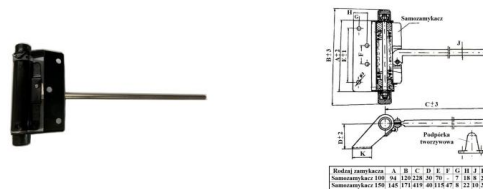

DOM POLSKA

SAMOZAMYKACZ DOM POLSKA

INDEKS	NAZWA	KOLOR	INFO
0497	Samozamykacz sprężynowy 100 DOM POLSKA	czarny	waga drzwi 15-27 kg i skrzydło szer. 600-700 mm
0498	Samozamykacz sprężynowy 150 DOM POLSKA	czarny	waga drzwi 40-65 kg i skrzydło szer. 800-1000 mm