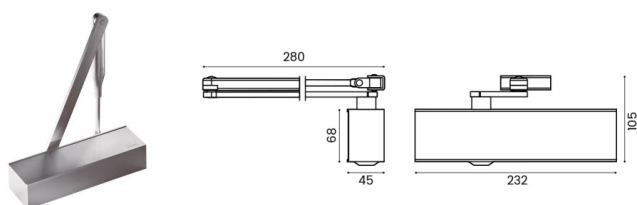

DORMA TS71

INDEKS	NAZWA	KOLOR	INFO
5538	Samozamykacz DORMA TS71 z ramieniem	srebrny	waga drzwi 80 kg i skrzydło szer. 1100 mm