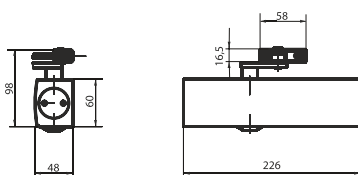

GEZE TS 2000

INDEKS	NAZWA	KOLOR	INFO
8018	Geze TS 2000 V/NV samozamykacz bez ramienia	biały, brąz, srebrny	waga drzwi 80 kg i skrzydło szer. 1250 mm, kąt rozwarcia 180°
9072	Geze TS 2000 VBC/NVBC samozamykacz bez ramienia	biały, brąz, srebrny, czarny	waga drzwi 80 kg i skrzydło szer. 1250 mm, kąt rozwarcia 180°