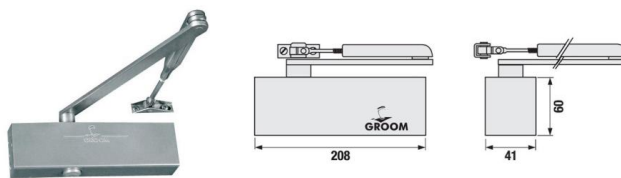

DORMA GROOM-200

INDEKS	NAZWA	KOLOR	INFO
8678	Samozamykacz DORMA GROOM-200 z ramieniem	srebrny, brąz	waga drzwi 100 kg i skrzydło szer. 1250 mm