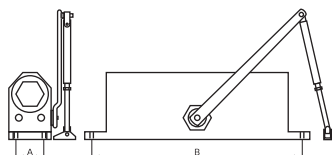

ZAMKI WIERZCHNIE

ZAMKI WPU SZCZANE

WKLADKI BEBENKOWE

KKODKI

SAMOZAMYKACZE

KLAMKI, GAKI, AKCESORIA

UCHWYTY DRZWIOWE

ZASUWKI, ZASUWKI, RYGLE

ZAWIASY, AKCESORIA

OKUCIA OKIENNE

ARTYKULY RÓZNE

NARZEDZIA, PREPARATY, ART. SANITARNE

ARTYKULY DLA MARKETÓW

GJM

SAMOZAMYKACZ

INDEKS	NAZWA	KOLOR	INFO
5665	Samozamykacz B-87	srebrny	waga drzwi 25 kg
3250	Samozamykacz B-88	srebrny	waga drzwi 45 kg
3251	Samozamykacz B-89	srebrny	waga drzwi 65 kg
2947	Samozamykacz B-94	srebrny	waga drzwi 85 kg