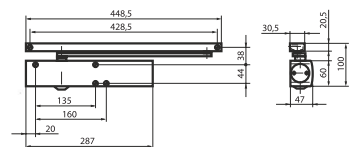

GEZE TS 5000

INDEKS	NAZWA	KOLOR	INFO
9298	Geze TS 5000 samozamykacz bez szyny	biały, brąz, srebrny, czarny	waga drzwi 120 kg i skrzydło szer. 1400 mm, kąt rozwarcia 180°

GEZE BOXER 2-4

INDEKS	NAZWA	KOLOR	INFO
2000	Geze Boxer 2-4 samozamykacz bez szyny	srebrny	waga drzwi 130 kg i skrzydło szer. 1100 mm, kąt rozwarcia 130°