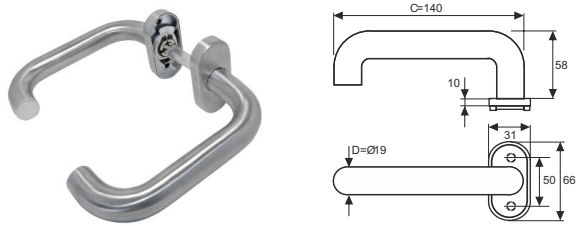

KLAMKA STAL NIERDZEWNA Z WĄSKIM SZYLDYM

INDEKS	NAZWA	KOLOR	INFO
7708	Klamka z wąskim szyldem	stal nierdzewna	-

SZYLD STAL NIERDZEWNA

INDEKS	NAZWA	KOLOR	INFO
7953	Szyld wąski	stal nierdzewna	na wkładkę

KLAMKA STAL NIERDZEWNA Z OKRĄGLYM SZYLDYM