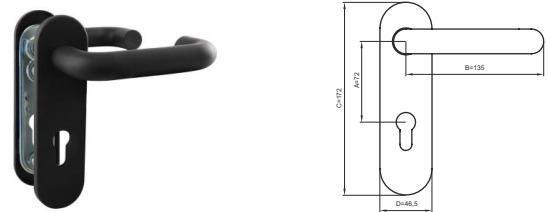

KLAMKA STAL NIERDZEWNA Z WĄSKIM SZYLDYM

INDEKS	NAZWA	KOLOR	INFO
7708	Klamka z wąskim szyldem	stal nierdzewna	-

SZYLD STAL NIERDZEWNA

INDEKS	NAZWA	KOLOR	INFO
7953	Szyld wąski	stal nierdzewna	na wkładkę

KLAMKA STAL NIERDZEWNA Z OKRĄGLYM SZYLDYM

INDEKS	NAZWA	KOLOR	INFO
5348	Klamka z okrągłym szyldem	stal nierdzewna	-

SZYLD STAL NIERDZEWNA

INDEKS	NAZWA	KOLOR	INFO
7546	Szyld okrągły	stal nierdzewna	na wkładkę
7547	Blokada WC	stal nierdzewna	WC

KLAMKA DO DRZWI TECHNICZNYCH