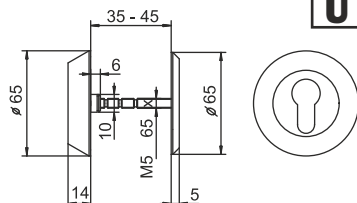

TARCZA MT04

INDEKS	NAZWA	KOLOR	INFO
2488	Tarcza MT04	chrom	na wkładkę