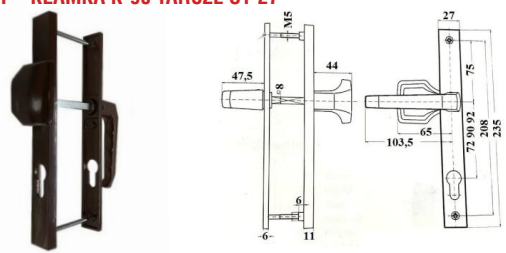

UCHWYT – KLAMKA K-90 TARCZE ST-27

INDEKS	NAZWA	KOLOR	INFO
1382	Uchwyt – Klamka K-90 tarcze ST-27 72 mm i ST-27 90 mm	czarny, brąz	na wkładkę