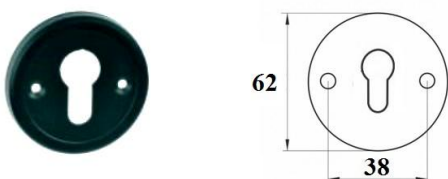

TARCZE MALOWANE

TYP U

INDEKS	NAZWA	KOLOR	INFO
4857	Blokada WC	czarny, brąz, biały	WC
6707	Tarczka malowana	czarny, brąz, biały	na wkładkę