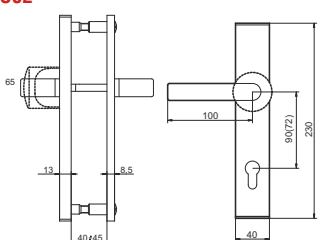

GAŁKO – KLAMKA MPS01 / MPS02

INDEKS	NAZWA	KOLOR	INFO
0213 90 G/K	Gałko – klamka MPS01 – 90 mm chrom	chrom	na wkładkę
0213 72 G/K	Gałko – klamka MPS02 – 72 mm chrom	chrom	na wkładkę