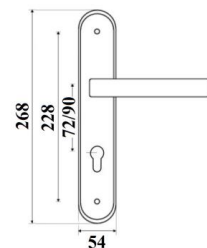

KLAMKA OZDOBNA GARAŻOWA

INDEKS	NAZWA	KOLOR	INFO
2492	Klamka mosiężna ozdobna garażowa Q8 – 72 mm i 90 mm	mosiądz	na wkładkę, na klucz
10102	Klamka mosiężna ozdobna garażowa Q8 – 72 mm WC	mosiądz	WC