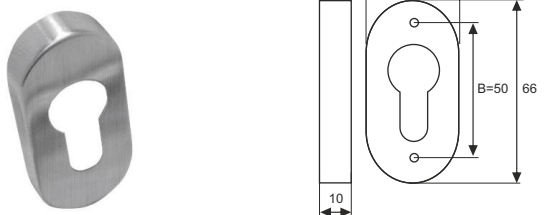

KLAMKA STAL NIERDZEWNA Z WĄSKIM SZYLDYM

INDEKS	NAZWA	KOLOR	INFO
7708	Klamka z wąskim szyldem	stal nierdzewna	-

SZYLD STAL NIERDZEWNA

INDEKS	NAZWA	KOLOR	INFO
7953	Szyld wąski	stal nierdzewna	na wkładkę

KLAMKA STAL NIERDZEWNA Z OKRĄGLYM SZYLDYM