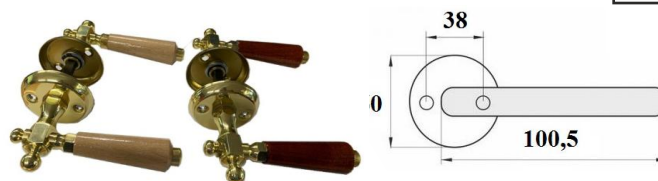

KLINKE

KLAMKA DREWNIANA

TYP U

INDEKS	NAZWA	KOLOR	INFO
0178	Klamka drzwiowa drewniana	jasna, ciemna	-