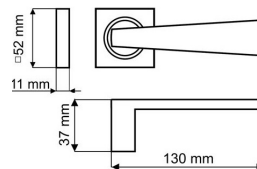

KLAMKA LIBRA

TYP U

INDEKS	NAZWA	KOLOR	INFO
10602	Klamka Libra DH-11-22-06-KW	nikiel satynowy	-