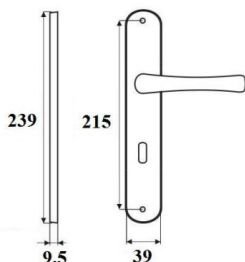

KLAMKA GAJA

TYP L/P

INDEKS	NAZWA	KOLOR	INFO
7066	Klamka Gaja DHA 11-07 72 mm	nikiel szcztokowany	WC