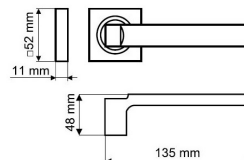

TYP U

INDEKS	NAZWA	KOLOR	INFO
10599	Klamka Versa DH-02-22-07-KW-A	nikiel szcztokowany	-

TARCZE KWADRAT PLT

TYP U

INDEKS	NAZWA	KOLOR	INFO
9397	Tarczka kwadrat PLT-25/07	nikiel szcztokowany	na wkładkę, na klucz
10068	Blokada WC kwadrat PLT-25WC/07	nikiel szcztokowany	WC
9395	Tarczka kwadrat PLT-25/06	nikiel satynowy	na wkładkę, na klucz
10069	Blokada WC kwadrat PLT-25WC/06	nikiel satynowy	WC