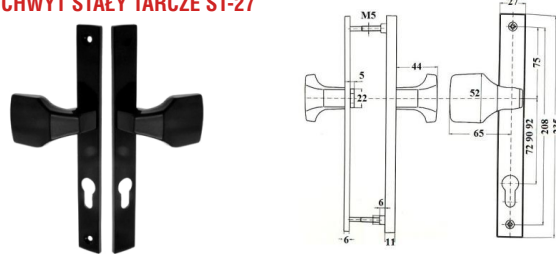

UCHWYT STAŁY TARCZE ST-27

INDEKS	NAZWA	KOLOR	INFO
2023	Uchwyt stały tarcze ST-27 72 mm i ST-27 90 mm	czarny, brąz	na wkładkę