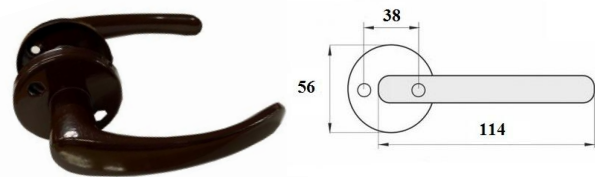

KLAMKA BISZKOPT

INDEKS	NAZWA	KOLOR	INFO
2594	Klamka biskopt okrągła – 88/30 mm	czarny, brąz, biały	-