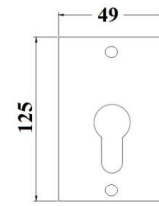

SZYLD FUDŹI

TYP
U

INDEKS	NAZWA	KOLOR	INFO
0613	Szyld dodatkowy FUDŹI	czarny	na wkładkę