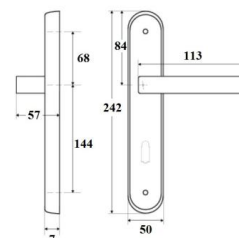

KLAMKA SPACE M3

INDEKS	NAZWA	KOLOR	INFO
9151	Klamka SPACE M3 72 mm	brąz grafiatto	na wkładkę
9151	Klamka SPACE M3 90 mm	brąz grafiatto	na wkładkę