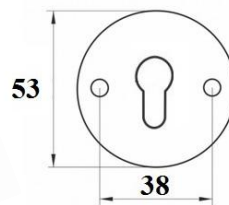

TARCZE MALOWANE

TYP U

INDEKS	NAZWA	KOLOR	INFO
1282	Blokada WC	czarny, brąz, biały	WC
1241	Tarczka malowana	czarny, brąz, biały	na wkładkę, na klucz