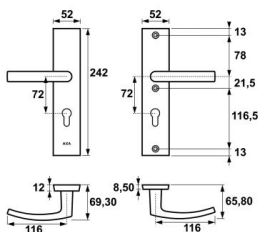

AXA

KLAMKA ODIN

INDEKS	NAZWA	KOLOR	INFO
8225	Klamka ODIN – 72 mm, 92 mm	srebrny F1, stare złoto F4, inox F6, tytan F9	na wkładkę