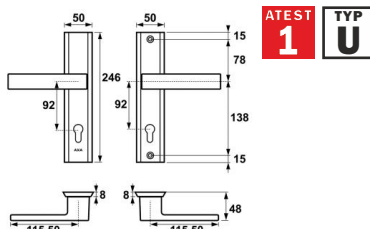

KLAMKA HAGA ++

INDEKS	NAZWA	KOLOR	INFO
0054	Klamka HAGA ++ 72 mm, 90 mm, 92 mm	srebrny F1, stare złoto F4, inox F6, tytan F9	na wkładkę

SZYLD HAGA ++

INDEKS	NAZWA	KOLOR	INFO
8976	Szyld HAGA ++ krótka	srebrny F1, stare złoto F4, inox F6, tytan F9	na wkładkę