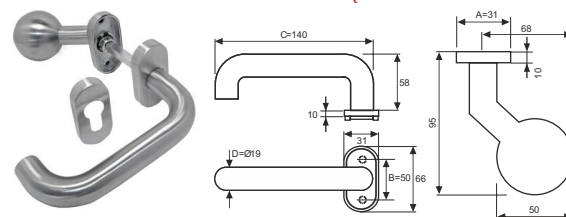

GAŁKO – KLAMKA STAL NIERDZEWNA Z WĄSKIM SZYLDYM

INDEKS	NAZWA	KOLOR	INFO
9728	Gałko – klamka z wąskim szyldem	stal nierdzewna	lewa
9728	Gałko – klamka z wąskim szyldem	stal nierdzewna	prawa
7953	Szyld wąski	stal nierdzewna	na wkładkę, uniwersalny