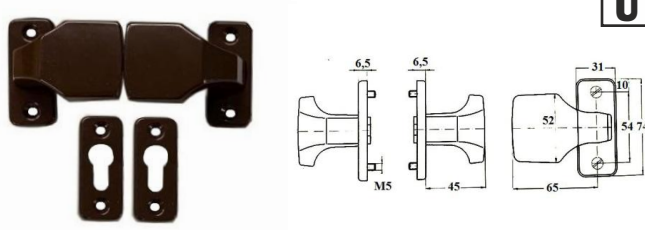

UCHWYT STAŁY TARCZE ZB

INDEKS	NAZWA	KOLOR	INFO
2644	Uchwyt stały tarcze ZB dzielone 74/31 mm	czarny, brąz	na wkładkę