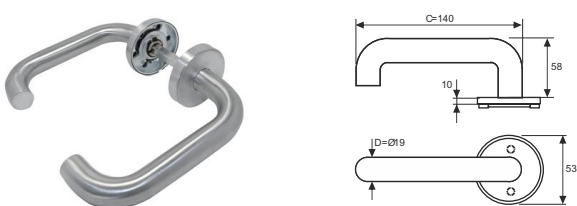

KLAMKA STAL NIERDZEWNA Z WĄSKIM SZYLDYM

INDEKS	NAZWA	KOLOR	INFO
7708	Klamka z wąskim szyldem	stal nierdzewna	-

SZYLD STAL NIERDZEWNA

INDEKS	NAZWA	KOLOR	INFO
7953	Szyld wąski	stal nierdzewna	na wkładkę

KLAMKA STAL NIERDZEWNA Z OKRĄGLYM SZYLDYM

INDEKS	NAZWA	KOLOR	INFO
5348	Klamka z okrągłym szyldem	stal nierdzewna	-

SZYLD STAL NIERDZEWNA

INDEKS	NAZWA	KOLOR	INFO
7546	Szyld okrągły	stal nierdzewna	na wkładkę
7547	Blokada WC	stal nierdzewna	WC

KLAMKA DO DRZWI TECHNICZNYCH