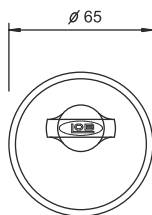

TARCZA MT10

INDEKS	NAZWA	KOLOR	INFO
4268	Tarcza MT10 WC	chrom	WC