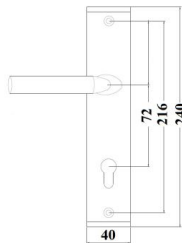

KLAMKA TENORIO

TYP
U

INDEKS	NAZWA	KOLOR	INFO
1295	Klamka TENORIO 72 mm	czarny	na wkładkę, na klucz
1317	Klamka TENORIO 72 mm	czarny	WC