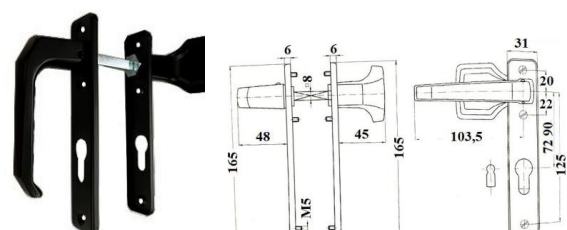

UCHWYT – KLAMKA K-90 TARCZE 165

INDEKS	NAZWA	KOLOR	INFO
0111	Uchwyt – Klamka K-90 tarcze 165/72 mm i 165/90 mm	czarny, brąz	na wkładkę