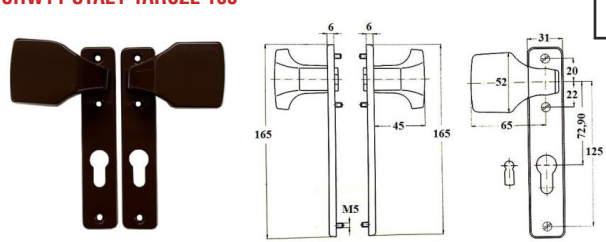

UCHWYT STAŁY TARCZE 165

INDEKS	NAZWA	KOLOR	INFO
6602	Uchwyt stały tarcze 165/72 mm i 165/90 mm	czarny, brąz	na wkładkę