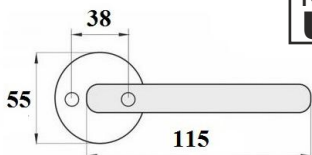

ZAMKI
WIERZCHNIE

KLAMKA BRAMOWA

TYP U

ZAMKI
WPUSZCZANE

WKLADKI
BEZKŁUCZOWE

INDEKS	NAZWA	KOLOR	INFO
1480	Klamka bramowa	brąz	na wkładkę, na klucz

KLÓDKI

GAŁKO – KLAMKA