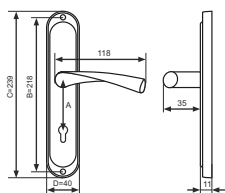

KLAMKA ROMANA M9

INDEKS	NAZWA	KOLOR	INFO
7088	Klamka 72 mm	satyna	na klucz
9619	Klamka 72 mm	satyna	na wkładkę
7090	Klamka 72 mm	satyna	WC
9615	Klamka 90 mm	satyna	na klucz
9620	Klamka 90 mm	satyna	na wkładkę
9616	Klamka bez otworu	satyna	bez otworu