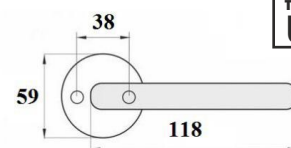

KLAMKA OSLO

INDEKS	NAZWA	KOLOR	INFO
0070	Klamka Oslo kompletna	nikiel satyna	-