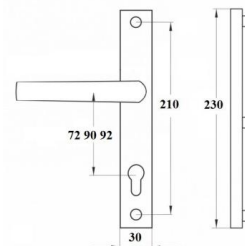

KLAMKA DIANA ST-27

TYP
U

INDEKS	NAZWA	KOLOR	INFO
7861	Klamka Diana ST27 – 72 mm, 90 mm, 92 mm	czarny, brąz, biały	na wkładkę
10550	Klamka Diana ST27 – 72 mm, 90 mm	grafit	na wkładkę

ZAMKI
WIERZCHNIE

ZAMKI
WPUSZCZANE

WKŁADKI
BĘBENKOWE

KŁÓDKI

SAMOZAMYKACZE

KLAMKI, GĄSKI,
AKCESORIA

UCHWYTY
DRZWIOWE

ZASUWY,
ZASUWIKI, RYGLE

ZAWIASY,
AKCESORIA

OKUCIA
OKIENNE

ARTYKUŁY
ROZNE

NARZĘDZIA, PREPARATY,
ART. SANITARNE

ARTYKUŁY DLA
MARKETÓW