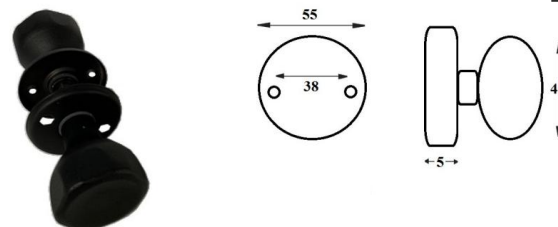

TARCZE MALOWANE

TYP U

INDEKS	NAZWA	KOLOR	INFO
0541	Tarczka malowana aluminiowa	brąz, biały	na wkładkę, na klucz
0056	Blokada WC malowana aluminiowa	brąz, biały	WC

GAŁKA MALOWANA OBROTOWA

TYP U

INDEKS	NAZWA	KOLOR	INFO
2407	Gałka malowana obrotowa	czarny, brąz, biały	-