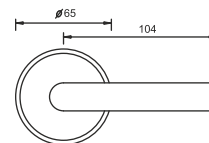

KLAMKA MK02

INDEKS	NAZWA	KOLOR	INFO
1091	Klamka MK02	chrom	-