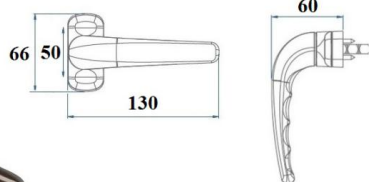

MASTER

KLAMKA MASTER

INDEKS	NAZWA	KOLOR	INFO
5891	Klamka MASTER	biały	-
5892	Klamka MASTER	brąz	-
5890	Klamka MASTER	czarny	-
5893	Klamka MASTER	srebrny	-