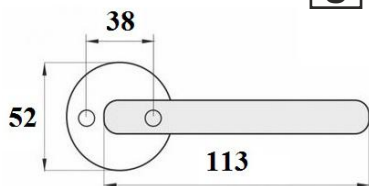

KLAMKA MALOWANA PROSTA

TYP U

INDEKS	NAZWA	KOLOR	INFO
1294	Klamka prosta	czarny, brąz, biały	-
2259	Klamka prosta	chrom, złoty	-

NARZĘDZIA, PREPARATY,
ART. SANITARNE

ARTYKUŁY DLA
MARKETÓW