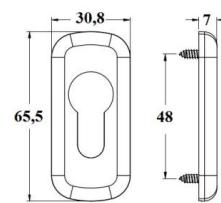

ROZETA MASTER

INDEKS	NAZWA	KOLOR	INFO
9787	Rozeta MASTER	biały	na wkładkę
9788	Rozeta MASTER	brąz	na wkładkę
9786	Rozeta MASTER	czarny	na wkładkę
9789	Rozeta MASTER	srebrny	na wkładkę