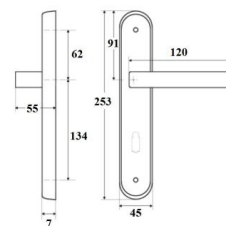

DOMINO

KLAMKA PETRA M3

INDEKS	NAZWA	KOLOR	INFO
8216	Klamka PETRA M3 72 mm, 90 mm, bez otworu	brąz grafiatto	na wkładkę, na klucz, bez otworu
8217	Klamka PETRA M3 72 mm	brąz grafiatto	WC