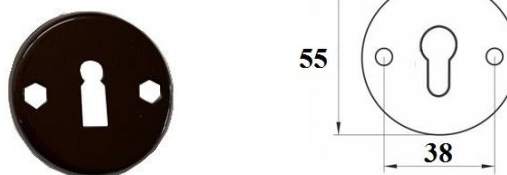

TARCZE MALOWANE

TYP U

INDEKS	NAZWA	KOLOR	INFO
0541	Tarczka malowana aluminiowa	brąz, biały	na wkładkę, na klucz
0056	Blokada WC malowana aluminiowa	brąz, biały	WC