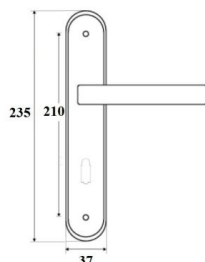

SCHAFFNER

KLAMKA CLASSIC

TYP
U

INDEKS	NAZWA	KOLOR	INFO
2579	Klamka biskopt Classic – 72 mm, 90 mm	mosiądz	na wkładkę, na klucz
2593	Klamka biskopt Classic 72 mm	mosiądz	WC
1129	Klamka biskopt Classic – 72 mm, 90 mm	patyna	na wkładkę, na klucz
1132	Klamka biskopt Classic 72 mm	patyna	WC