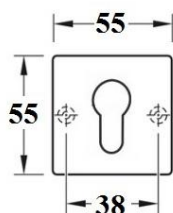

TARCZE MADERA KWADRAT

TYP
U

INDEKS	NAZWA	KOLOR	INFO
8986	Tarczka MADERA kwadrat	patyna	na wkładkę, na klucz
8987	Blokada MADERA kwadrat	patyna	WC
8984	Tarczka MADERA kwadrat	satyna/chrom	na wkładkę, na klucz
8985	Blokada MADERA kwadrat	satyna/chrom	WC