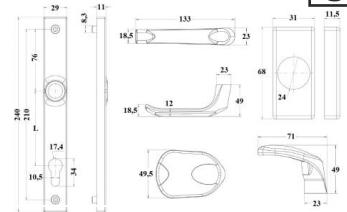

WALA

KLAMKA, GAŁKO – KLAMKA

INDEKS	NAZWA	KOLOR	INFO
1868	Klamka + klamka – 72 mm, 90 mm, 92 mm – długi sztyld – H1/S1	biały 9016, brąz 8019, czarny 9005, srebrny 9006, antracyt 7016	na wkładkę
1452	Klamka + klamka – krótki sztyld – H1/SK1	biały 9016, brąz 8019, czarny 9005, srebrny 9006, antracyt 7016	-
1326	Klamka + gałka – 72 mm, 90 mm, 92 mm – długi sztyld – H1/G1/S1	biały 9016, brąz 8019, czarny 9005, srebrny 9006, antracyt 7016	na wkładkę
1332	Klamka + gałka – krótki sztyld – H1/G1/SK1	biały 9016, brąz 8019, czarny 9005, srebrny 9006, antracyt 7016	-