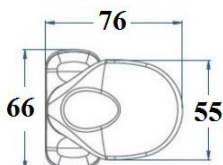

GAŁKO – GAŁKA MASTER

INDEKS	NAZWA	KOLOR	INFO
5886	Gałko – gałka MASTER	biały	-
5887	Gałko – gałka MASTER	brąz	-
5888	Gałko – gałka MASTER	czarny	-
5889	Gałko – gałka MASTER	srebrny	-