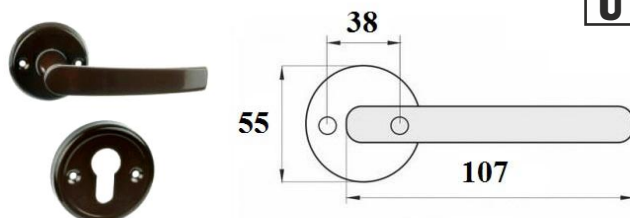

GAŁKA MALOWANA STAŁA

TYP U

INDEKS	NAZWA	KOLOR	INFO
5526	Gałka stała	czarny, brąz, biały	-

BAJDA

KLAMKA MALOWANA Z KOMPLETEM TARCZEK

TYP U

INDEKS	NAZWA	KOLOR	INFO
0190	Klamka malowana z kompletem tarczek	brąz, biały	na wkładkę, na klucz