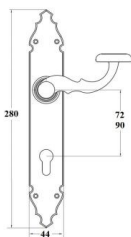

AMIG

KLAMKA 107 I 109

INDEKS	NAZWA	KOLOR	INFO
6541	Klamka 107 – 72 mm	czarny	na wkładkę
6905	Klamka 109 – 90 mm	czarny	na wkładkę