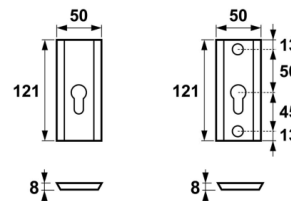

KLAMKA HAGA ++

INDEKS	NAZWA	KOLOR	INFO
0054	Klamka HAGA ++ 72 mm, 90 mm, 92 mm	srebrny F1, stare złoto F4, inox F6, tytan F9	na wkładkę

SZYLD HAGA ++

INDEKS	NAZWA	KOLOR	INFO
8976	Szyld HAGA ++ krótka	srebrny F1, stare złoto F4, inox F6, tytan F9	na wkładkę