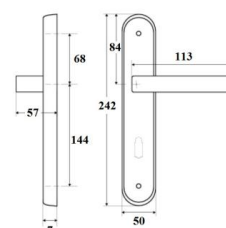

KLAMKA SPACE M6/M9

INDEKS	NAZWA	KOLOR	INFO
9156	Klamka SPACE M6/M9 72 mm	nikiel/chrom	na wkładkę
9156	Klamka SPACE M6/M9 90 mm	nikiel/chrom	na wkładkę