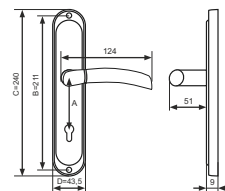

KLAMKA PRESTO M6/M9

INDEKS	NAZWA	KOLOR	INFO
9355	Klamka 72 mm	satyna/chrom	na klucz
9628	Klamka 72 mm	satyna/chrom	na wkładkę
9356	Klamka 72 mm	satyna/chrom	WC
9626	Klamka 90 mm	satyna/chrom	na klucz
9625	Klamka 90 mm	satyna/chrom	na wkładkę
9627	Klamka bez otworu	satyna/chrom	bez otworu