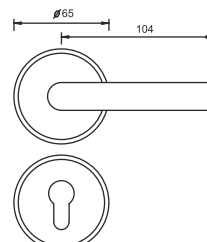

KLAMKA MK202

INDEKS	NAZWA	KOLOR	INFO
0175	Klamka MK202	chrom	na wkładkę