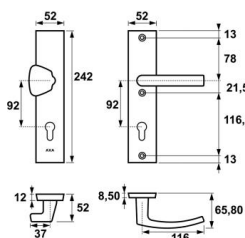

GAŁKO – KLAMKA ODIN

INDEKS	NAZWA	KOLOR	INFO
8226	Gałko – klamka ODIN 72 mm, 92 mm	srebrny F1, stare złoto F4, inox F6, tytan F9	na wkładkę