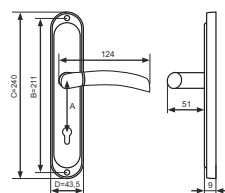

KLAMKA PRESTO M3

INDEKS	NAZWA	KOLOR	INFO
9357	Klamka 72 mm	patyna	na klucz
9624	Klamka 72 mm	patyna	na wkładkę
9358	Klamka 72 mm	patyna	WC
9623	Klamka 90 mm	patyna	na klucz
9622	Klamka 90 mm	patyna	na wkładkę
9614	Klamka bez otworu	patyna	bez otworu