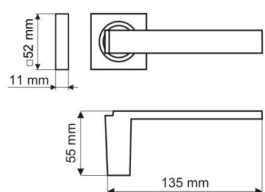

KLAMKA MENSA

TYP U

INDEKS	NAZWA	KOLOR	INFO
10601	Klamka Mensa DH-12-22-07-KW	nikiel szcztokowany	-