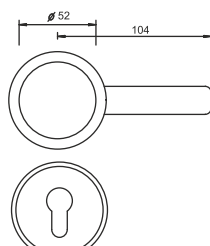

GAŁKO – KLAMKA MP2102

INDEKS	NAZWA	KOLOR	INFO
0091	Gałko – klamka MP2102	chrom	na wkładkę