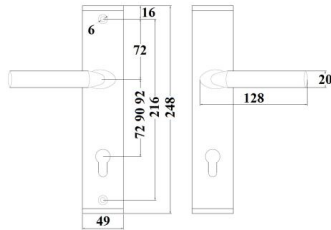

GAMAR

KLAMKA FUDŹI

TYP
L/P

INDEKS	NAZWA	KOLOR	INFO
1296	Klamka FUDŹI zewnętrzna 72/90/92 mm	czarny	na wkładkę