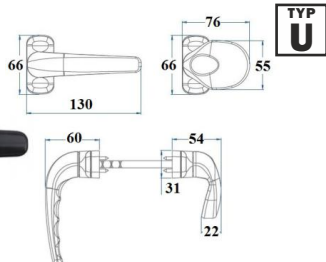

GAŁKO – KLAMKA MASTER

INDEKS	NAZWA	KOLOR	INFO
9793	Gałko – Klamka MASTER	biały	-
9791	Gałko – Klamka MASTER	brąz	-
9790	Gałko – Klamka MASTER	czarny	-
9792	Gałko – Klamka MASTER	srebrny	-