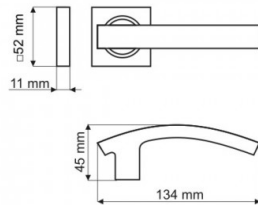

KLAMKA FUTURE

TYP U

INDEKS	NAZWA	KOLOR	INFO
10594	Klamka Future DH-17-22-07-KW	nikiel szcztokowany	-
10593	Klamka Future DH-17-22-06-KW	nikiel satynowy	-