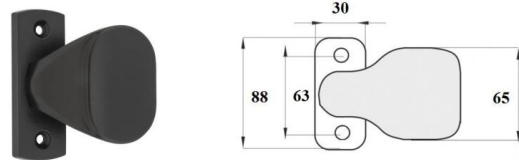

TARCZE DIANA

INDEKS	NAZWA	KOLOR	INFO
7869	Tarczka Diana wąska 69/30 mm	czarny, brąz, biały	na wkładkę

POCHWYT DIANA POJEDYNCZY

INDEKS	NAZWA	KOLOR	INFO
7733	Pochwyt pojedynczy Diana 89/32 mm	czarny, brąz, biały	-
7744	Pochwyt pojedynczy Diana 89/32 mm	srebrny	-