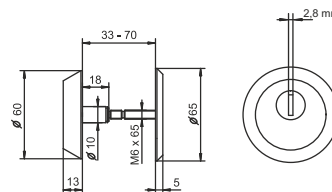

TARCZA BIZON

INDEKS	NAZWA	KOLOR	INFO
0422	Tarcza BIZON MT21	chrom	na klucz