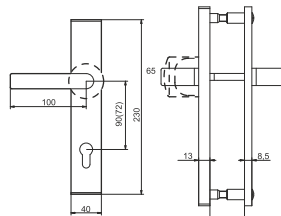

LOB / ASSA ABLOY

KLAMKA MKS01 / MKS02

INDEKS	NAZWA	KOLOR	INFO
0213 90 K/K	Klamka MKS 01 - 90 mm	chrom	na wkładkę
0213 72 K/K	Klamka MKS 02 - 72 mm	chrom	na wkładkę