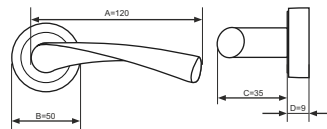

KLAMKA ROMANA Z OKRĄGŁYM SZYLDEM M3

INDEKS	NAZWA	KOLOR	INFO
7886	Klamka ROMANA z okrągłym szyldem	patyna	-