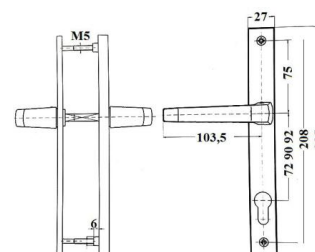

INDEKS	NAZWA	KOLOR	INFO
2741	Klamka K-90 tarcze ST-27 72 mm i 90 mm	czarny, brąz	na wkładkę

ZAMKI WIERZCHNIE

ZAMKI WPUSZCZANE

WKŁADKI BĘBENKOWE

KLÓDKI

SAMOZAMYKACZE

KLAMKI, GAŁKI, AKCESORIA

UCHWYTY DRZWIOWE