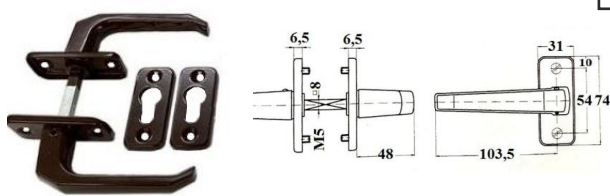

KLAMKA K-90 TARCZE ZB

INDEKS	NAZWA	KOLOR	INFO
1732	Klamka K-90 tarcze ZB dzielone 74/31 mm	czarny, brąz	na wkładkę