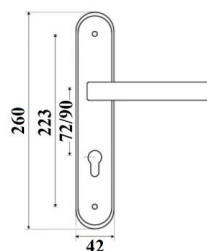

BOZAMET

KLAMKA RETRO WARSZAWSKA

INDEKS	NAZWA	KOLOR	INFO
2491	Klamka mosiężna RETRO WARSZAWSKA – 72 mm i 90 mm	mosiądz	na wkładkę, na klucz
10016	Klamka mosiężna RETRO WARSZAWSKA – 72 mm WC	mosiądz	WC

AKCESORIA DO KLAMEK

TRZPIEŃ DO KLAMKI

TYP
U

INDEKS	NAZWA	KOLOR	INFO
2651	Trzpień do klamki kwadrat 8 x 120 mm	ocynk biały	-
10613	Trzpień do klamki kwadrat 8 x 150 mm	ocynk biały	-