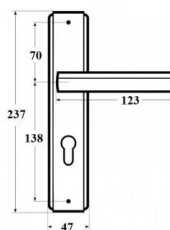

ALUBRASS

KLAMKA LOTUS

TYP L/P

INDEKS	NAZWA	KOLOR	INFO
7009	Klamka LOTUS – 72 mm, 90 mm	nikiel/chrom	na wkładkę
7008	Klamka LOTUS – 72 mm, 90 mm	patyna	na wkładkę