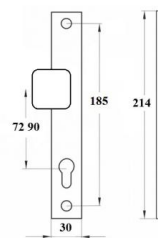

GAŁKO – KLAMKA MALOWANA

TYP U

INDEKS	NAZWA	KOLOR	INFO
5527	Gałko – klamka – 72 mm, 90 mm	czarny, brąz, biały	na wkładkę