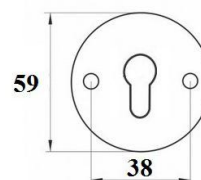

SZYLD DO DRZWI OSLO

INDEKS	NAZWA	KOLOR	INFO
0024	Szyld ochronny Oslo	nikiel satyna	na wkładkę