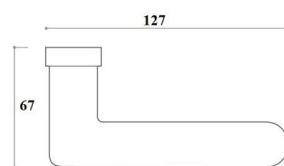

MARTEX

KLAMKA AGA BRAMOWA

INDEKS	NAZWA	KOLOR	INFO
6552	Klamka bramowa AGA	czarny	-

ZAMKI
WIERZCHNIE

ZAMKI
WPUSZCZANE

WKŁADKI
BĘBENKOWE

KLÓDKI

SAMOZAMYKACZE

KLAMKI, GAŁKI,
AKCESORIA

UCHWYTY
DRZWIOWE

ZASUWY,
ZASUWKI, RYGLE

ZAWIASY,
AKCESORIA

OKUCIA
OKIENNE

ARTYKUŁY
ROZNE

NARZĘDZIA, PREPARATY,
ART. SANITARNE

ARTYKUŁY DLA
MARKETÓW