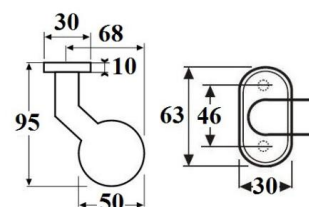

GAŁKA MEDOC IN 262S OV

TYP
U

INDEKS	NAZWA	KOLOR	INFO
10475	Gałka MEDOC IN 262S OV nieobrotowa z trzpieniem p. poż.	stal nierdzewna	-