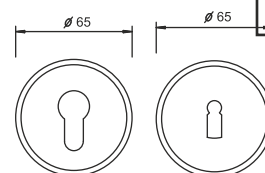

TARCZA MT02 I MT03

INDEKS	NAZWA	KOLOR	INFO
0547	Tarcza MT02 i MT03	chrom	na wkładkę, na klucz