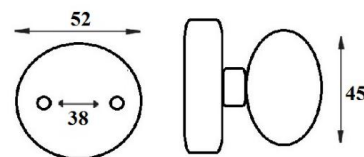

GAŁKA MALOWANA OBROTOWA

TYP U

INDEKS	NAZWA	KOLOR	INFO
1791	Gałka obrotowa	czarny, brąz, biały	-