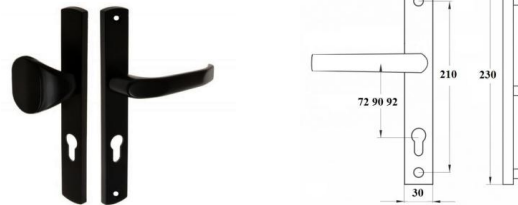

POCHWYT – KLAMKA DIANA ST-27

INDEKS	NAZWA	KOLOR	INFO
7868	Pochwyt – klamka Diana ST27 – 72 mm, 90 mm, 92 mm	czarny, brąz, biały	na wkładkę
10551	Pochwyt – klamka Diana ST27 – 72 mm, 90 mm	grafit	na wkładkę