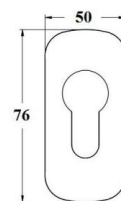

SZYLD BLOK

INDEKS	NAZWA	KOLOR	INFO
10009	Szyld BLOK chroniony (dodatkowy)	anoda platyna	na wkładkę