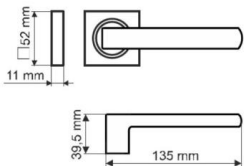

KLAMKA UNICO

TYP U

INDEKS	NAZWA	KOLOR	INFO
10598	Klamka Unico DH-40-22-07-KW-A	nikiel szcztokowany	-
10597	Klamka Unico DH-40-22-06-KW-A	nikiel satynowy	-