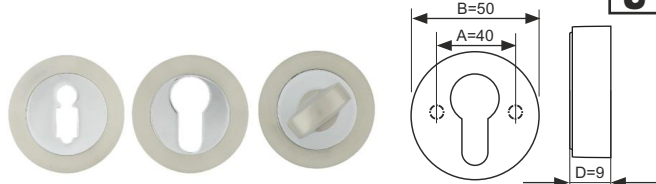

SZYLD PRESTO / ROMANA M6/M9

INDEKS	NAZWA	KOLOR	INFO
0820	Szyld okrągły	satyna/chrom	na klucz
9948	Szyld okrągły	satyna/chrom	na wkładkę
2205	Blokada WC	satyna/chrom	WC