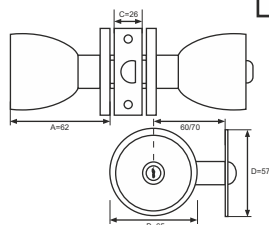

GAŁKA DRZWIOWA PŁASKA STAŁA STAŁ NIERDZEWNA

INDEKS	NAZWA	KOLOR	INFO
9778	Gałka płaska stała z okrągłym szyldem	stal nierdzewna	-
7546	Szyldek okrągły	stal nierdzewna	na wkładkę

GAŁKA DRZWIOWA Z ZAMKIEM

INDEKS	NAZWA	KOLOR	INFO
3095	Gałka drzwiowa z zamkiem	chrom	-
8586	Gałka drzwiowa z zamkiem	patyna	-
0388	Gałka drzwiowa z zamkiem	satyna	-
5393	Gałka drzwiowa z zamkiem	złoty	-