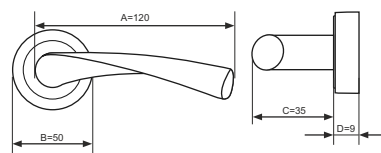

KLAMKA PRESTO Z OKRĄGŁYM SZYLDEM M3

INDEKS	NAZWA	KOLOR	INFO
9360	Klamka PRESTO z okrągłym szyldem	patyna	-