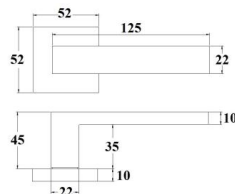

KLAMKA TENORIO

TYP
U

INDEKS	NAZWA	KOLOR	INFO
1292	Klamka TENORIO rozeta kwadrat	czarny	-