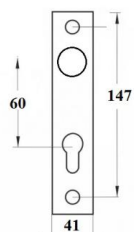

KOWAL

KLAMKA GARAŻOWA L-115

TYP
U

INDEKS	NAZWA	KOLOR	INFO
2374	Klamka garażowa z szyldem L-115	czarny	na wkładkę