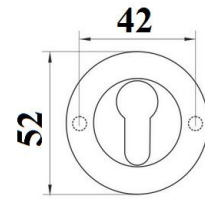

SZYLD ETNA

TYP
U

INDEKS	NAZWA	KOLOR	INFO
1302	Szyld ETNA rozeta okrągła	czarny	na wkładkę, na klucz
1307	Szyld ETNA rozeta okrągła	czarny	WC