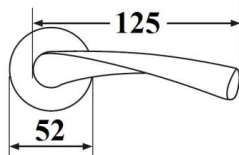

KLAMKA ETNA

TYP
U

INDEKS	NAZWA	KOLOR	INFO
1285	Klamka ETNA rozeta okrągła	czarny	-