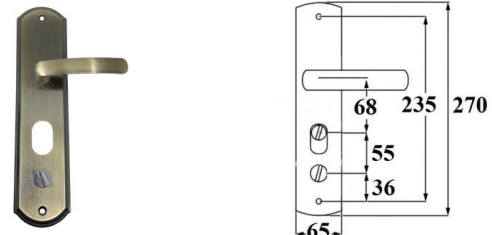

KLAMKA DO DRZWI CHIŃSKICH GJM

INDEKS	NAZWA	KOLOR	INFO
1409 ZK1	Klamka do drzwi chińskich ZK1 GJM	patyna	na wkładkę, lewa/prawa
1409 ZK1	Klamka do drzwi chińskich ZK1 GJM	satyna	na wkładkę, lewa/prawa