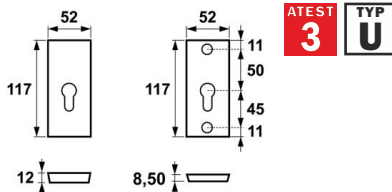

SZYLD ODIN

INDEKS	NAZWA	KOLOR	INFO
8227	Szyld ODIN	srebrny F1, stare złoto F4, inox F6, tytan F9	na wkładkę