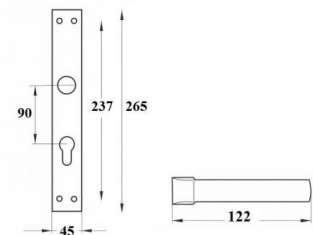

KLAMKA MERCURY BRAMOWA

TYP
U

INDEKS	NAZWA	KOLOR	INFO
3265	Klamka bramowa Mercury 90 mm	czarny, brąz, miedź, srebrny	na wkładkę, na klucz