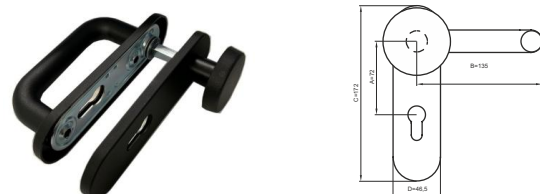

GAŁKO – KLAMKA DO DRZWI TECHNICZNYCH

INDEKS	NAZWA	KOLOR	INFO
5004	Gałko – klamka 72 mm	czarny	na wkładkę

ZAMKI WIERZCHNIE

ZAMKI WPUSZCZANE

WKŁADKI BĘBENKOWE

IKODKI

SAMOZAMYKACZE

KLAMKI, GAŁKI, AKCESORIA

UCHWYTY DRZWIOWE

ZASUWY, ZASUWIKI, RYGLE

ZAWIASY, AKCESORIA

OKUCIA OKIENNE

ARTYKUŁY RÓŻNE

NARZĘDZIA, PREPARATY, ART. SANITARNE

ARTYKUŁY DLA MARKETÓW