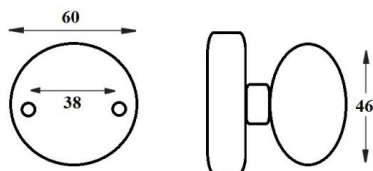

GAŁKA STAŁA

TYP U

UCHWYTY
DRZWIOWE

INDEKS	NAZWA	KOLOR	INFO
7374	Gałka stała duża	czarny, brąz, biały	-
0101	Gałka stała mała	czarny, brąz, biały	-

ZASUWKI,
ZASUWKI, RYGLE