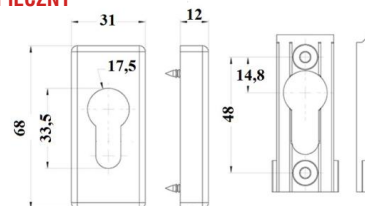

SZTYLD NASUWANY BEZPIECZNY

INDEKS	NAZWA	KOLOR	INFO
8130	Sztyld wkładki nasuwany	biały 9016, brąz 8019, czarny 9005, srebrny 9006, antracyt 7016	na wkładkę

INNE (RODZAJE / KOLORY) PRODUKTÓW WALA DOSTĘPNE NA ZAMÓWIENIE