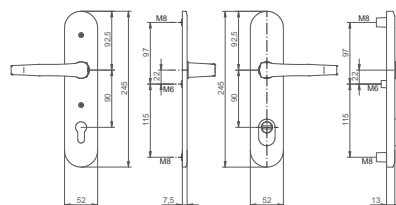

GERDA

KLAMKA TD 1000 BLOK

INDEKS	NAZWA	KOLOR	INFO
8448	Klamka – Tarcze drzwiowe TD 1000/72 BLOK	anoda oliwka, anoda platyna	na wkładkę
7084	Klamka – Tarcze drzwiowe TD 1000/90 BLOK	anoda platyna	na wkładkę