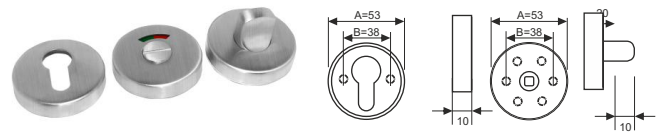

KLAMKA STAL NIERDZEWNA Z WĄSKIM SZYLDYM

INDEKS	NAZWA	KOLOR	INFO
7708	Klamka z wąskim szyldem	stal nierdzewna	-

SZYLD STAL NIERDZEWNA

INDEKS	NAZWA	KOLOR	INFO
7953	Szyld wąski	stal nierdzewna	na wkładkę

KLAMKA STAL NIERDZEWNA Z OKRĄGLYM SZYLDYM

INDEKS	NAZWA	KOLOR	INFO
5348	Klamka z okrągłym szyldem	stal nierdzewna	-

SZYLD STAL NIERDZEWNA

INDEKS	NAZWA	KOLOR	INFO
7546	Szyld okrągły	stal nierdzewna	na wkładkę
7547	Blokada WC	stal nierdzewna	WC

KLAMKA DO DRZWI TECHNICZNYCH