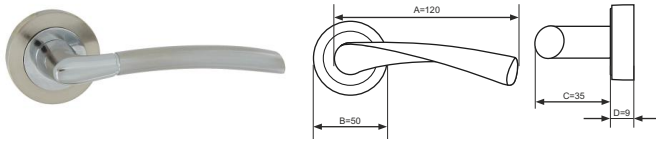

KLAMKA PRESTO Z OKRĄGLYM SZYLDYM M6/M9

INDEKS	NAZWA	KOLOR	INFO
9359	Klamka PRESTO z okrągłym szyldem	satyna/chrom	-