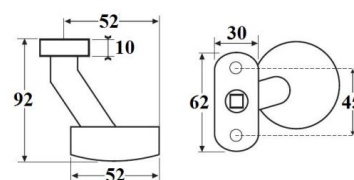

GAŁKA MEDOC IN 265 OV

TYP
U

INDEKS	NAZWA	KOLOR	INFO
10476	Gałka MEDOC IN 265 OV nieobrotowa z trzpieniem p. poż.	stal nierdzewna	-