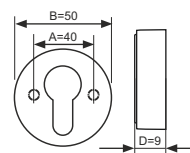

SZYLD ROMANA / PRESTO M3

INDEKS	NAZWA	KOLOR	INFO
8219	Szyld okrągły	patyna	na klucz
9947	Szyld okrągły	patyna	na wkładkę
8220	Blokada WC	patyna	WC

KLAMKA ROMANA Z OKRĄGŁYM SZYLDEM M6/M9

INDEKS	NAZWA	KOLOR	INFO
7086	Klamka ROMANA z okrągłym szyldem	satyna/chrom	-