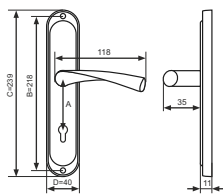

KLAMKI, GAŁKI, AKCESORIA

WWW.KAPRYS-MET.PL

KLAMKI

GJM

KLAMKA ROMANA M3

INDEKS	NAZWA	KOLOR	INFO
8221	Klamka 72 mm	patyna	na klucz
9612	Klamka 72 mm	patyna	na wkładkę
8186	Klamka 72 mm	patyna	WC
9617	Klamka 90 mm	patyna	na klucz
9618	Klamka 90 mm	patyna	na wkładkę
9613	Klamka bez otworu	patyna	bez otworu