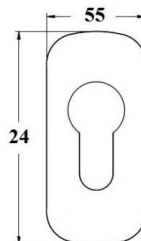

NARZĘDZIA, PREPARATY,
ART. SANITARNE

ARTYKUŁY DLA
MARKETÓW

TARCZE MOSIĘŻNE

TYP
U

INDEKS	NAZWA	KOLOR	INFO
0544	Tarczka mosiężna	mosiądz	na wkładkę, na klucz
0059	Blokada WC	mosiądz	WC

POZOSTAŁE

SZYLD POD WKŁADKĘ