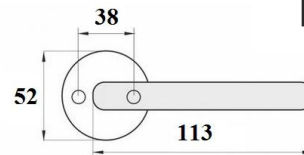

GAŁKO – KLAMKA MALOWANA DZIELONA

TYP U

INDEKS	NAZWA	KOLOR	INFO
5677	Gałko – klamka dzielona	czarny, brąz, biały	-