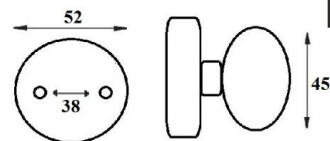

GAŁKA MALOWANA STAŁA

TYP U

INDEKS	NAZWA	KOLOR	INFO
5526	Gałka stała	czarny, brąz, biały	-