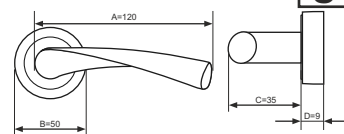

KLAMKA ROMANA Z OKRĄGŁYM SZYLDEM M6/M9

INDEKS	NAZWA	KOLOR	INFO
7086	Klamka ROMANA z okrągłym szyldem	satyna/chrom	-