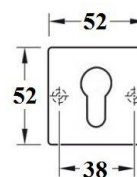

TYP U

INDEKS	NAZWA	KOLOR	INFO
10599	Klamka Versa DH-02-22-07-KW-A	nikiel szcztokowany	-

TARCZE KWADRAT PLT

TYP U

INDEKS	NAZWA	KOLOR	INFO
9397	Tarczka kwadrat PLT-25/07	nikiel szcztokowany	na wkładkę, na klucz
10068	Blokada WC kwadrat PLT-25WC/07	nikiel szcztokowany	WC
9395	Tarczka kwadrat PLT-25/06	nikiel satynowy	na wkładkę, na klucz
10069	Blokada WC kwadrat PLT-25WC/06	nikiel satynowy	WC