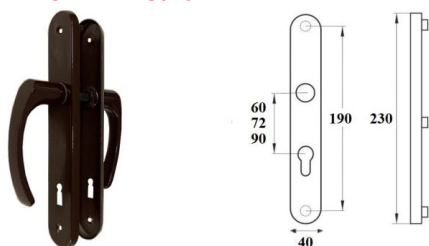

POL-KLAM

KLAMKA MALOWANA DŁUGI SZYLD

TYP U

INDEKS	NAZWA	KOLOR	INFO
5774	Klamka – 60 mm, 72 mm, 90 mm, bez otworu	brąz, czarny, biały	na wkładkę, na klucz, bez otworu
5823	Klamka WC – 60 mm, 72 mm	brąz, czarny, biały	WC