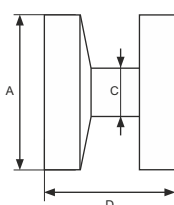

GAŁKA DRZWIOWA PŁASKA STAŁA STAŁ NIERDZEWNA

INDEKS	NAZWA	KOLOR	INFO
9778	Gałka płaska stała z okrągłym szyldem	stal nierdzewna	-
7546	Szyldek okrągły	stal nierdzewna	na wkładkę

GAŁKA DRZWIOWA Z ZAMKIEM

INDEKS	NAZWA	KOLOR	INFO
3095	Gałka drzwiowa z zamkiem	chrom	-
8586	Gałka drzwiowa z zamkiem	patyna	-
0388	Gałka drzwiowa z zamkiem	satyna	-
5393	Gałka drzwiowa z zamkiem	złoty	-