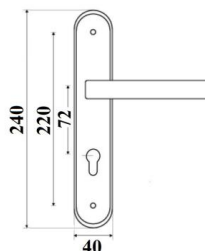

KLAMKA ETNA

TYP
U

INDEKS	NAZWA	KOLOR	INFO
1308	Klamka ETNA 72 mm	czarny	na wkładkę, na klucz
1309	Klamka ETNA 72 mm	czarny	WC