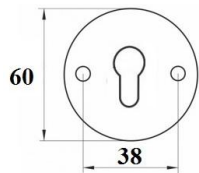

NARZĘDZIA, PREPARATY,
ART. SANITARNE

ARTYKUŁY DLA
MARKETÓW

TARCZE MOSIĘŻNE

TYP
U

INDEKS	NAZWA	KOLOR	INFO
0544	Tarczka mosiężna	mosiądz	na wkładkę, na klucz
0059	Blokada WC	mosiądz	WC

POZOSTAŁE

SZYLD POD WKŁADKĘ