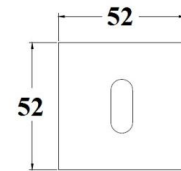

SZYLD TENORIO

TYP
U

INDEKS	NAZWA	KOLOR	INFO
1290	Szyld TENORIO rozeta kwadrat	czarny	na wkładkę, na klucz
1289	Szyld TENORIO rozeta kwadrat	czarny	WC