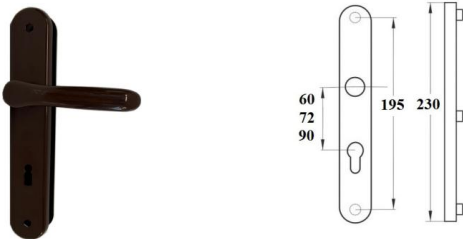

KLAMKA TALIA

INDEKS	NAZWA	KOLOR	INFO
2596	Klamka Talia – 60 mm, 72 mm, 90 mm	brąz, czarny, biały	na wkładkę, na klucz
3741	Klamka Talia 72 mm	brąz, czarny, biały	WC