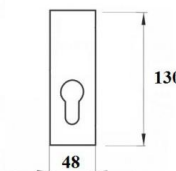

ALUBRASS

KLAMKA LOTUS

TYP L/P

INDEKS	NAZWA	KOLOR	INFO
7009	Klamka LOTUS – 72 mm, 90 mm	nikiel/chrom	na wkładkę
7008	Klamka LOTUS – 72 mm, 90 mm	patyna	na wkładkę

SZYLD LOTUS

TYP U

INDEKS	NAZWA	KOLOR	INFO
7011	Szyld drzewiowy LOTUS	nikiel/chrom	na wkładkę
7010	Szyld drzewiowy LOTUS	patyna	na wkładkę