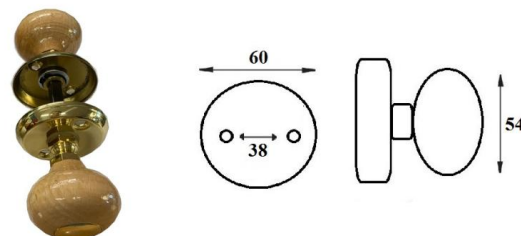

KLINKE

KLAMKA DREWNIANA

TYP U

INDEKS	NAZWA	KOLOR	INFO
0178	Klamka drzwiowa drewniana	jasna, ciemna	-

GAŁKA OBROTOWA DREWNIANA

TYP U

INDEKS	NAZWA	KOLOR	INFO
1602	Gałka obrotowa drewniana duża	jasna, ciemna	-