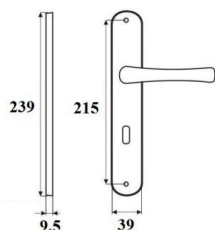

ZAMKI WIERZCHNIE

ZAMKI WPU SZCZANE

WKŁADKI BĘBENOWE

KŁÓDKI

SAMOZAMYKACZE

KLAMKI, GAŁKI, AKCESORIA

UCHWYTY DRZWIOWE

ZASUWY, ZASUWKI, RYGLE

ZAWIASY, AKCESORIA

OKUŁA OKIENNE

ARTYKUŁY RÓŻNE

NARZĘDZIA, PREPARATY, ART. SANITARNE

ARTYKUŁY DLA MARKETÓW

GAMET

KLAMKA GAJA

TYP U

INDEKS	NAZWA	KOLOR	INFO
7060	Klamka Gaja DHA 11-07 72 mm, 90 mm	nikiel szcztokowany	na wkładkę, na klucz