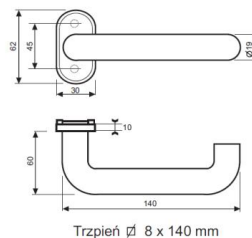

ŁUCZNIK - LOCKPOL

KLAMKA MEDOC IN 102 OV

TYP
U

INDEKS	NAZWA	KOLOR	INFO
10427	Klamka MEDOC IN 102 OV p. poż.	stal nierdzewna	-