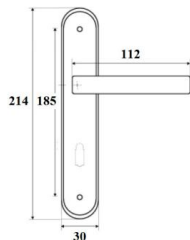

WISBERG

KLAMKA MALOWANA DŁUGI SZYLD

TYP U

ZAWIASY,
AKCESORIA

INDEKS	NAZWA	KOLOR	INFO
2647	Klamka – 72 mm, 90 mm	czarny	na wkładkę, na klucz

OKUCIA
OKIENNE

ARTYKUŁY
RÓŻNE