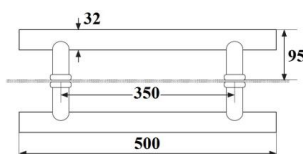

UCHWYTY DRZWIOWE

UCHWYT DRZWIOWY GJM

INDEKS	NAZWA	KOLOR	INFO
7784	Uchwyt drzwiowy GJM, rozmiar 25x300	INOX	pojedynczy

UCHWYT DRZWIOWY GJM

INDEKS	NAZWA	KOLOR	INFO
7782	Uchwyt drzwiowy GJM, rozmiar 25x300	INOX	komplet

UCHWYT DRZWIOWY GJM

INDEKS	NAZWA	KOLOR	INFO
7785	Uchwyt drzwiowy GJM, rozmiar 25x300	INOX	komplet
9029	Uchwyt drzwiowy GJM, rozmiar 32x350	INOX	komplet

UCHWYT DRZWIOWY GJM

INDEKS	NAZWA	KOLOR	INFO
7783	Uchwyt drzwiowy GJM, rozmiar 32x350	INOX	komplet

UCHWYT WALA P45

KOD UCHWYTU	DLUGOŚĆ L	ROZSTAW X
P45 600 x 400	600	400
P45 800 x 400	800	400
P45 1000 x 800	1000	800
P45 1200 x 1000	1200	1000

INDEKS	NAZWA	KOLOR	INFO
0584 L600	Uchwyt WALA P45 L600, 1-stronny	stal nierdzewna	bez mocowań
0584 L600 KPL	Uchwyt WALA P45 L600, 2-stronny	stal nierdzewna	kompletny
0584 L800	Uchwyt WALA P45 L800, 1-stronny	stal nierdzewna	bez mocowań
0584 L800 KPL	Uchwyt WALA P45 L800, 2-stronny	stal nierdzewna	kompletny
0584 L1000	Uchwyt WALA P45 L1000, 1-stronny	stal nierdzewna	bez mocowań
0584 L1000 KPL	Uchwyt WALA P45 L1000, 2-stronny	stal nierdzewna	kompletny
0584 L1200	Uchwyt WALA P45 L1200, 1-stronny	stal nierdzewna	bez mocowań
0584 L1200 KPL	Uchwyt WALA P45 L1200, 2-stronny	stal nierdzewna	kompletny