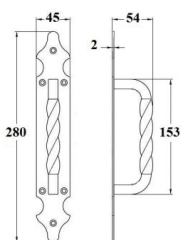

UCHWYT DRZWIOWY AMIG

INDEKS	NAZWA	KOLOR	INFO
6989	Uchwyt drzwiowy AMIG 101	czarny	-