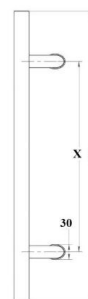

UCHWYTY DRZWIOWE

UCHWYT DRZWIOWY GJM

INDEKS	NAZWA	KOLOR	INFO
7784	Uchwyt drzwiowy GJM, rozmiar 25x300	INOX	pojedynczy

UCHWYT DRZWIOWY GJM

INDEKS	NAZWA	KOLOR	INFO
7782	Uchwyt drzwiowy GJM, rozmiar 25x300	INOX	komplet

UCHWYT DRZWIOWY GJM

INDEKS	NAZWA	KOLOR	INFO
7785	Uchwyt drzwiowy GJM, rozmiar 25x300	INOX	komplet
9029	Uchwyt drzwiowy GJM, rozmiar 32x350	INOX	komplet

UCHWYT DRZWIOWY GJM

INDEKS	NAZWA	KOLOR	INFO
7783	Uchwyt drzwiowy GJM, rozmiar 32x350	INOX	komplet

UCHWYT WALA P45

KOD UCHWYTU	DLUGOŚĆ L	ROZSTAW X
P45 600 x 400	600	400
P45 800 x 400	800	400
P45 1000 x 800	1000	800
P45 1200 x 1000	1200	1000

INDEKS	NAZWA	KOLOR	INFO
0584 L600	Uchwyt WALA P45 L600, 1-stronny	stal nierdzewna	bez mocowań
0584 L600 KPL	Uchwyt WALA P45 L600, 2-stronny	stal nierdzewna	kompletny
0584 L800	Uchwyt WALA P45 L800, 1-stronny	stal nierdzewna	bez mocowań
0584 L800 KPL	Uchwyt WALA P45 L800, 2-stronny	stal nierdzewna	kompletny
0584 L1000	Uchwyt WALA P45 L1000, 1-stronny	stal nierdzewna	bez mocowań
0584 L1000 KPL	Uchwyt WALA P45 L1000, 2-stronny	stal nierdzewna	kompletny
0584 L1200	Uchwyt WALA P45 L1200, 1-stronny	stal nierdzewna	bez mocowań
0584 L1200 KPL	Uchwyt WALA P45 L1200, 2-stronny	stal nierdzewna	kompletny

UCHWYT WALA M2-300

INDEKS	NAZWA	KOLOR	INFO
10487	Uchwyt WALA M2-300, 2-stronny	stal nierdzewna	kompletny
3260	Uchwyt WALA M2-300, 2-stronny	biały 9016 MAT, srebrny 9006 MAT, brąz 8019 MAT, czarny 9005 MAT	kompletny