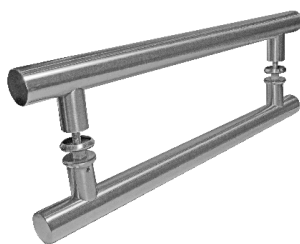

UCHWYTY DRZWIOWE

UCHWYT DRZWIOWY GJM

INDEKS	NAZWA	KOLOR	INFO
7784	Uchwyt drzwiowy GJM, rozmiar 25x300	INOX	pojedynczy

UCHWYT DRZWIOWY GJM

INDEKS	NAZWA	KOLOR	INFO
7782	Uchwyt drzwiowy GJM, rozmiar 25x300	INOX	komplet

UCHWYT DRZWIOWY GJM

INDEKS	NAZWA	KOLOR	INFO
7785	Uchwyt drzwiowy GJM, rozmiar 25x300	INOX	komplet
9029	Uchwyt drzwiowy GJM, rozmiar 32x350	INOX	komplet

UCHWYT DRZWIOWY GJM

INDEKS	NAZWA	KOLOR	INFO
7783	Uchwyt drzwiowy GJM, rozmiar 32x350	INOX	komplet

UCHWYT WALA P45

KOD UCHWYTU	DLUGOŚĆ L	ROZSTAW X
P45 600 x 400	600	400
P45 800 x 400	800	400
P45 1000 x 800	1000	800
P45 1200 x 1000	1200	1000

INDEKS	NAZWA	KOLOR	INFO
0584 L600	Uchwyt WALA P45 L600, 1-stronny	stal nierdzewna	bez mocowań
0584 L600 KPL	Uchwyt WALA P45 L600, 2-stronny	stal nierdzewna	kompletny
0584 L800	Uchwyt WALA P45 L800, 1-stronny	stal nierdzewna	bez mocowań
0584 L800 KPL	Uchwyt WALA P45 L800, 2-stronny	stal nierdzewna	kompletny
0584 L1000	Uchwyt WALA P45 L1000, 1-stronny	stal nierdzewna	bez mocowań
0584 L1000 KPL	Uchwyt WALA P45 L1000, 2-stronny	stal nierdzewna	kompletny
0584 L1200	Uchwyt WALA P45 L1200, 1-stronny	stal nierdzewna	bez mocowań
0584 L1200 KPL	Uchwyt WALA P45 L1200, 2-stronny	stal nierdzewna	kompletny

ZESTAW WALA

INDEKS	NAZWA	KOLOR	INFO
10573	Zestaw WALA mocujący do uchwytów jednostronnych P45 TKO (do ALU)	stal nierdzewna	-

ZESTAW WALA

INDEKS	NAZWA	KOLOR	INFO
10574	Zestaw WALA mocujący P45 blaszka (do ALU)	stal nierdzewna	-