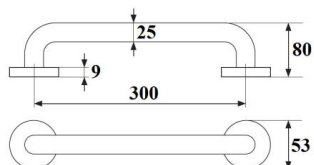

UCHWYTY DRZWIOWE

UCHWYT DRZWIOWY GJM

INDEKS	NAZWA	KOLOR	INFO
7784	Uchwyt drzwiowy GJM, rozmiar 25x300	INOX	pojedynczy

UCHWYT DRZWIOWY GJM

INDEKS	NAZWA	KOLOR	INFO
7782	Uchwyt drzwiowy GJM, rozmiar 25x300	INOX	komplet

UCHWYT DRZWIOWY GJM

INDEKS	NAZWA	KOLOR	INFO
7785	Uchwyt drzwiowy GJM, rozmiar 25x300	INOX	komplet
9029	Uchwyt drzwiowy GJM, rozmiar 32x350	INOX	komplet

UCHWYT DRZWIOWY GJM

INDEKS	NAZWA	KOLOR	INFO
7783	Uchwyt drzwiowy GJM, rozmiar 32x350	INOX	komplet

UCHWYT WALA P45

KOD UCHWYTU	DLUGOŚĆ L	ROZSTAW X
P45 600 x 400	600	400
P45 800 x 400	800	400
P45 1000 x 800	1000	800
P45 1200 x 1000	1200	1000

INDEKS	NAZWA	KOLOR	INFO
0584 L600	Uchwyt WALA P45 L600, 1-stronny	stal nierdzewna	bez mocowań
0584 L600 KPL	Uchwyt WALA P45 L600, 2-stronny	stal nierdzewna	kompletny
0584 L800	Uchwyt WALA P45 L800, 1-stronny	stal nierdzewna	bez mocowań
0584 L800 KPL	Uchwyt WALA P45 L800, 2-stronny	stal nierdzewna	kompletny
0584 L1000	Uchwyt WALA P45 L1000, 1-stronny	stal nierdzewna	bez mocowań
0584 L1000 KPL	Uchwyt WALA P45 L1000, 2-stronny	stal nierdzewna	kompletny
0584 L1200	Uchwyt WALA P45 L1200, 1-stronny	stal nierdzewna	bez mocowań
0584 L1200 KPL	Uchwyt WALA P45 L1200, 2-stronny	stal nierdzewna	kompletny