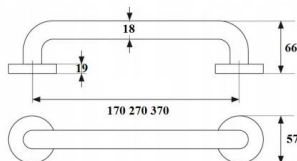

UCHWYT DRZWIOWY MALOWANY

INDEKS	NAZWA	KOLOR	INFO
1980	Uchwyt drzwiowy malowany 170 mm	brąz, biały	-
0711	Uchwyt drzwiowy malowany 270 mm	brąz, biały	-
0708	Uchwyt drzwiowy malowany 370 mm	brąz, biały	-