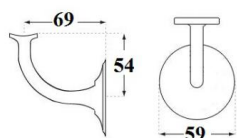

UCHWYTY DO PORĘCZY

UCHWYT DO PORĘCZY

INDEKS	NAZWA	KOLOR	INFO
5616	Uchwyt do poręczy	chrom	-
4822	Uchwyt do poręczy	mosiądz	-
0821	Uchwyt do poręczy	patyna	-