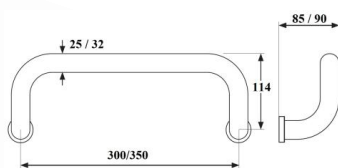

UCHWYTY DRZWIOWE

UCHWYT DRZWIOWY GJM

INDEKS	NAZWA	KOLOR	INFO
7784	Uchwyt drzwiowy GJM, rozmiar 25x300	INOX	pojedynczy

UCHWYT DRZWIOWY GJM

INDEKS	NAZWA	KOLOR	INFO
7782	Uchwyt drzwiowy GJM, rozmiar 25x300	INOX	komplet

UCHWYT DRZWIOWY GJM

INDEKS	NAZWA	KOLOR	INFO
7785	Uchwyt drzwiowy GJM, rozmiar 25x300	INOX	komplet
9029	Uchwyt drzwiowy GJM, rozmiar 32x350	INOX	komplet

UCHWYT DRZWIOWY GJM

INDEKS	NAZWA	KOLOR	INFO
7783	Uchwyt drzwiowy GJM, rozmiar 32x350	INOX	komplet

UCHWYT WALA P45

KOD UCHWYTU	DLUGOŚĆ L	ROZSTAW X
P45 600 x 400	600	400
P45 800 x 400	800	400
P45 1000 x 800	1000	800
P45 1200 x 1000	1200	1000

INDEKS	NAZWA	KOLOR	INFO
0584 L600	Uchwyt WALA P45 L600, 1-stronny	stal nierdzewna	bez mocowań
0584 L600 KPL	Uchwyt WALA P45 L600, 2-stronny	stal nierdzewna	kompletny
0584 L800	Uchwyt WALA P45 L800, 1-stronny	stal nierdzewna	bez mocowań
0584 L800 KPL	Uchwyt WALA P45 L800, 2-stronny	stal nierdzewna	kompletny
0584 L1000	Uchwyt WALA P45 L1000, 1-stronny	stal nierdzewna	bez mocowań
0584 L1000 KPL	Uchwyt WALA P45 L1000, 2-stronny	stal nierdzewna	kompletny
0584 L1200	Uchwyt WALA P45 L1200, 1-stronny	stal nierdzewna	bez mocowań
0584 L1200 KPL	Uchwyt WALA P45 L1200, 2-stronny	stal nierdzewna	kompletny