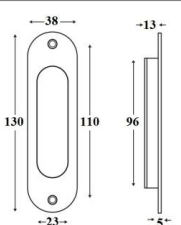

UCHWYT DO DRZWI PRZESUWNYCH

INDEKS	NAZWA	KOLOR	INFO
6226	Uchwyt do drzwi przesuwanych	patyna	-