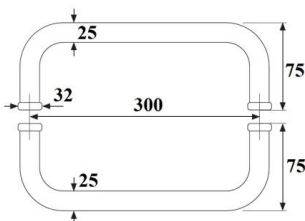

UCHWYT DRZWIOWY GJM

INDEKS	NAZWA	KOLOR	INFO
7782	Uchwyt drzwiowy GJM, rozmiar 25x300	INOX	komplet