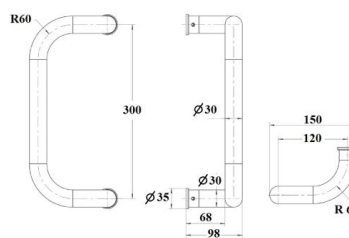

UCHWYTY DRZWIOWE

UCHWYT DRZWIOWY GJM

INDEKS	NAZWA	KOLOR	INFO
7784	Uchwyt drzwiowy GJM, rozmiar 25x300	INOX	pojedynczy

UCHWYT DRZWIOWY GJM

INDEKS	NAZWA	KOLOR	INFO
7782	Uchwyt drzwiowy GJM, rozmiar 25x300	INOX	komplet

UCHWYT DRZWIOWY GJM

INDEKS	NAZWA	KOLOR	INFO
7785	Uchwyt drzwiowy GJM, rozmiar 25x300	INOX	komplet
9029	Uchwyt drzwiowy GJM, rozmiar 32x350	INOX	komplet

UCHWYT DRZWIOWY GJM

INDEKS	NAZWA	KOLOR	INFO
7783	Uchwyt drzwiowy GJM, rozmiar 32x350	INOX	komplet

UCHWYT WALA P45

KOD UCHWYTU	DLUGOŚĆ L	ROZSTAW X
P45 600 x 400	600	400
P45 800 x 400	800	400
P45 1000 x 800	1000	800
P45 1200 x 1000	1200	1000

INDEKS	NAZWA	KOLOR	INFO
0584 L600	Uchwyt WALA P45 L600, 1-stronny	stal nierdzewna	bez mocowań
0584 L600 KPL	Uchwyt WALA P45 L600, 2-stronny	stal nierdzewna	kompletny
0584 L800	Uchwyt WALA P45 L800, 1-stronny	stal nierdzewna	bez mocowań
0584 L800 KPL	Uchwyt WALA P45 L800, 2-stronny	stal nierdzewna	kompletny
0584 L1000	Uchwyt WALA P45 L1000, 1-stronny	stal nierdzewna	bez mocowań
0584 L1000 KPL	Uchwyt WALA P45 L1000, 2-stronny	stal nierdzewna	kompletny
0584 L1200	Uchwyt WALA P45 L1200, 1-stronny	stal nierdzewna	bez mocowań
0584 L1200 KPL	Uchwyt WALA P45 L1200, 2-stronny	stal nierdzewna	kompletny

UCHWYT WALA M2-300

INDEKS	NAZWA	KOLOR	INFO
10487	Uchwyt WALA M2-300, 2-stronny	stal nierdzewna	kompletny
3260	Uchwyt WALA M2-300, 2-stronny	biały 9016 MAT, srebrny 9006 MAT, brąz 8019 MAT, czarny 9005 MAT	kompletny