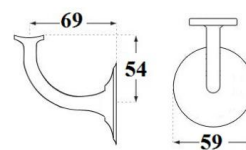

UCHWYT WALA P45

KOD UCHWYTU	DLUGOŚĆ L	ROZSTAW X
P45 600 x 400	600	400
P45 800 x 400	800	400
P45 1000 x 800	1000	800
P45 1200 x 1000	1200	1000

INDEKS	NAZWA	KOLOR	INFO
0584 L600	Uchwyt WALA P45 L600, 1-stronny	stal nierdzewna	bez mocowań
0584 L600 KPL	Uchwyt WALA P45 L600, 2-stronny	stal nierdzewna	kompletny
0584 L800	Uchwyt WALA P45 L800, 1-stronny	stal nierdzewna	bez mocowań
0584 L800 KPL	Uchwyt WALA P45 L800, 2-stronny	stal nierdzewna	kompletny
0584 L1000	Uchwyt WALA P45 L1000, 1-stronny	stal nierdzewna	bez mocowań
0584 L1000 KPL	Uchwyt WALA P45 L1000, 2-stronny	stal nierdzewna	kompletny
0584 L1200	Uchwyt WALA P45 L1200, 1-stronny	stal nierdzewna	bez mocowań
0584 L1200 KPL	Uchwyt WALA P45 L1200, 2-stronny	stal nierdzewna	kompletny

UCHWYT DO DRZWI PRZESUWNYCH

INDEKS	NAZWA	KOLOR	INFO
6226	Uchwyt do drzwi przesuwanych	patyna	-

UCHWYTY DO PORĘCZY

UCHWYT DO PORĘCZY

INDEKS	NAZWA	KOLOR	INFO
5616	Uchwyt do poręczy	chrom	-
4822	Uchwyt do poręczy	mosiądz	-
0821	Uchwyt do poręczy	patyna	-

UCHWYT DO PORĘCZY

INDEKS	NAZWA	KOLOR	INFO
3691	Uchwyt do poręczy	satyna	-

UCHWYT DO PORĘCZY

INDEKS	NAZWA	KOLOR	INFO
6684	Uchwyt do poręczy	patyna	-

UCHWYTY DO PÓŁKI SZKLANEJ

UCHWYT DO PÓŁKI SZKLANEJ

INDEKS	NAZWA	KOLOR	INFO
1701	Uchwyt GJM półki szklanej UM	chrom	-
1454	Uchwyt GJM półki szklanej UM	satyna	-
1718	Uchwyt GJM półki szklanej US	chrom	-
1489	Uchwyt GJM półki szklanej US	satyna	-