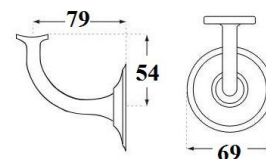

UCHWYT WALA P45

KOD UCHWYTU	DLUGOŚĆ L	ROZSTAW X
P45 600 x 400	600	400
P45 800 x 400	800	400
P45 1000 x 800	1000	800
P45 1200 x 1000	1200	1000

INDEKS	NAZWA	KOLOR	INFO
0584 L600	Uchwyt WALA P45 L600, 1-stronny	stal nierdzewna	bez mocowań
0584 L600 KPL	Uchwyt WALA P45 L600, 2-stronny	stal nierdzewna	kompletny
0584 L800	Uchwyt WALA P45 L800, 1-stronny	stal nierdzewna	bez mocowań
0584 L800 KPL	Uchwyt WALA P45 L800, 2-stronny	stal nierdzewna	kompletny
0584 L1000	Uchwyt WALA P45 L1000, 1-stronny	stal nierdzewna	bez mocowań
0584 L1000 KPL	Uchwyt WALA P45 L1000, 2-stronny	stal nierdzewna	kompletny
0584 L1200	Uchwyt WALA P45 L1200, 1-stronny	stal nierdzewna	bez mocowań
0584 L1200 KPL	Uchwyt WALA P45 L1200, 2-stronny	stal nierdzewna	kompletny

UCHWYT DO DRZWI PRZESUWNYCH

INDEKS	NAZWA	KOLOR	INFO
6226	Uchwyt do drzwi przesuwanych	patyna	-

UCHWYTY DO PORĘCZY

UCHWYT DO PORĘCZY

INDEKS	NAZWA	KOLOR	INFO
5616	Uchwyt do poręczy	chrom	-
4822	Uchwyt do poręczy	mosiądz	-
0821	Uchwyt do poręczy	patyna	-

UCHWYT DO PORĘCZY

INDEKS	NAZWA	KOLOR	INFO
3691	Uchwyt do poręczy	satyna	-

UCHWYT DO PORĘCZY

INDEKS	NAZWA	KOLOR	INFO
6684	Uchwyt do poręczy	patyna	-

UCHWYTY DO PÓŁKI SZKLANEJ

UCHWYT DO PÓŁKI SZKLANEJ

INDEKS	NAZWA	KOLOR	INFO
1701	Uchwyt GJM półki szklanej UM	chrom	-
1454	Uchwyt GJM półki szklanej UM	satyna	-
1718	Uchwyt GJM półki szklanej US	chrom	-
1489	Uchwyt GJM półki szklanej US	satyna	-