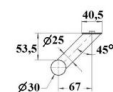

UCHWYT DRZWIOWY GJM

INDEKS	NAZWA	KOLOR	INFO
7785	Uchwyt drzwiowy GJM, rozmiar 25x300	INOX	komplet
9029	Uchwyt drzwiowy GJM, rozmiar 32x350	INOX	komplet

UCHWYT DRZWIOWY GJM

INDEKS	NAZWA	KOLOR	INFO
7783	Uchwyt drzwiowy GJM, rozmiar 32x350	INOX	komplet

UCHWYT WALA P45

KOD UCHWYTU	DLUGOŚĆ L	ROZSTAW X
P45 600 x 400	600	400
P45 800 x 400	800	400
P45 1000 x 800	1000	800
P45 1200 x 1000	1200	1000

INDEKS	NAZWA	KOLOR	INFO
0584 L600	Uchwyt WALA P45 L600, 1-stronny	stal nierdzewna	bez mocowań
0584 L600 KPL	Uchwyt WALA P45 L600, 2-stronny	stal nierdzewna	kompletny
0584 L800	Uchwyt WALA P45 L800, 1-stronny	stal nierdzewna	bez mocowań
0584 L800 KPL	Uchwyt WALA P45 L800, 2-stronny	stal nierdzewna	kompletny
0584 L1000	Uchwyt WALA P45 L1000, 1-stronny	stal nierdzewna	bez mocowań
0584 L1000 KPL	Uchwyt WALA P45 L1000, 2-stronny	stal nierdzewna	kompletny
0584 L1200	Uchwyt WALA P45 L1200, 1-stronny	stal nierdzewna	bez mocowań
0584 L1200 KPL	Uchwyt WALA P45 L1200, 2-stronny	stal nierdzewna	kompletny