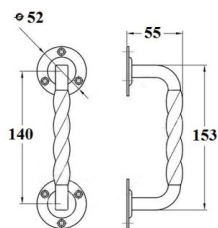

UCHWYT DRZWIOWY AMIG

INDEKS	NAZWA	KOLOR	INFO
6991	Uchwyt drzwiowy AMIG 103	czarny	-