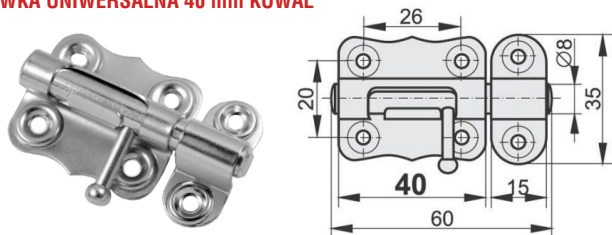

ZASUWKA UNIWERSALNA 40 mm KOWAL

INDEKS	NAZWA	KOLOR	INFO
7743 KOWAL	Zasuwka uniwersalna 40 mm KOWAL	ocynk biały	-