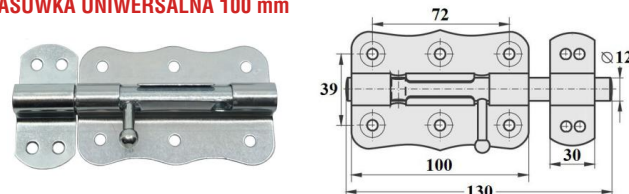

ZASUWKA UNIWERSALNA 100 mm

INDEKS	NAZWA	KOLOR	INFO
0981	Zasuwka uniwersalna 100 mm	ocynk biały	-