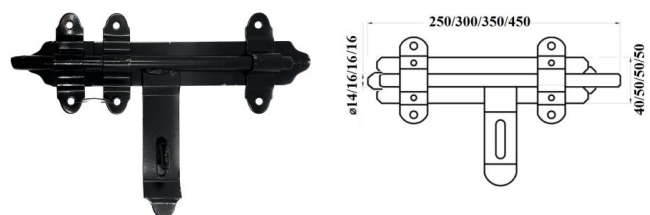

**ZASUWA RYGLOWA SPRĘŻYNOWA CZARNA**

INDEKS	NAZWA	KOLOR	INFO
2782	Zasuwa ryglowa sprężynowa	czarny	-

**ZASUWA RYGLOWA GAMAR**

INDEKS	NAZWA	KOLOR	INFO
0401	Zasuwa ryglowa GAMAR	ocynk żółty	-

**ZASUWA BRAMOWA DO KLÓDKI CZARNA**