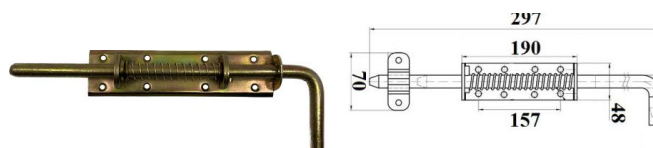

ZASUWA RYGLOWA SPRĘŻYNOWA ZWYKŁA 300 mm

INDEKS	NAZWA	KOLOR	INFO
4603	Zasuwa ryglowa sprężynowa zwykła 300 mm	ocynk żółty	-