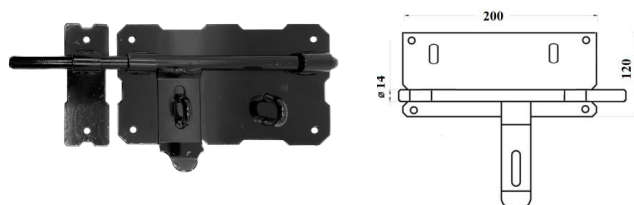

ZASUWA BRAMOWA DO KLÓDKI UNIWERSALNA

INDEKS	NAZWA	KOLOR	INFO
3617	Zasuwa bramowa do klódki uniwersalna	czarny	-

ZAMKI WIERZCHNIE

ZAMKI WPUSZCZANE

WKŁADKI BĘBENOWE

KLÓDKI

SAMOZAMYKACZE

KLAMKI, GAŁKI, AKCESORIA

UCHWYTY DRZWIOWE

ZASUWY, ZASUWKI, RYGLE

ZAWIASY, AKCESORIA

OKUCIA OKIENNE

ARTYKUŁY RÓŻNE

NARZĘDZIA, PREPARATY, ART. SANITARNE

ARTYKUŁY DLA MARKETÓW