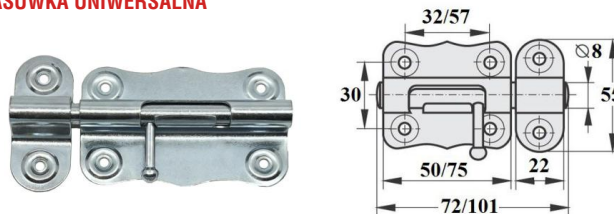

ZASUWKA UNIWERSALNA

INDEKS	NAZWA	KOLOR	INFO
3395	Zasuwka uniwersalna 50 mm	ocynk biały	-
0955	Zasuwka uniwersalna 75 mm	ocynk biały	-