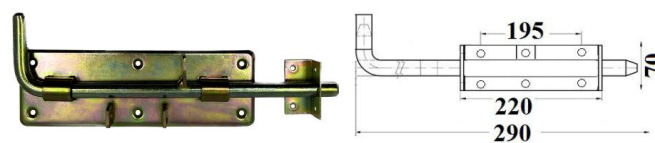

ZASUWA RYGLOWA GAMAR

INDEKS	NAZWA	KOLOR	INFO
0401	Zasuwa ryglowa GAMAR	ocynk żółty	-