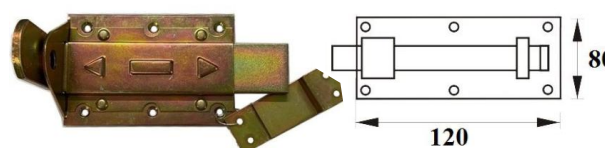

ZASUWA DRZWIOWA 150

INDEKS	NAZWA	KOLOR	INFO
1495	Zasuwa drzwiowa 150 prosta / odgięta	ocynk żółty	-