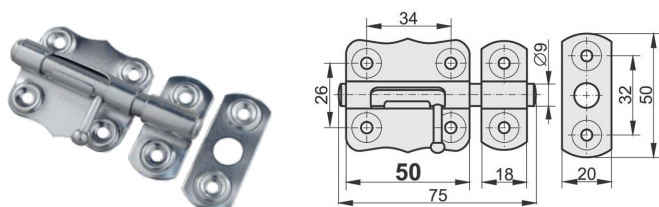

ZASUWKA UNIWERSALNA 50 mm KOWAL

INDEKS	NAZWA	KOLOR	INFO
3395 KOWAL	Zasuwka uniwersalna 50 mm KOWAL	ocynk biały	-