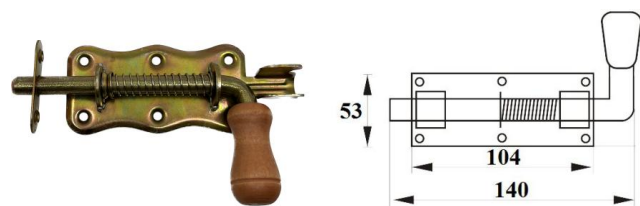

**ZASUWA RYGLOWA SPRĘŻYNOWA 150 mm**

INDEKS	NAZWA	KOLOR	INFO
5915	Zasuwa ryglowa sprężynowa 150 mm	ocynk żółty	-

**ZASUWA RYGLOWA SPRĘŻYNOWA 300 mm**

INDEKS	NAZWA	KOLOR	INFO
3854	Zasuwa ryglowa sprężynowa 300 mm	ocynk żółty	-