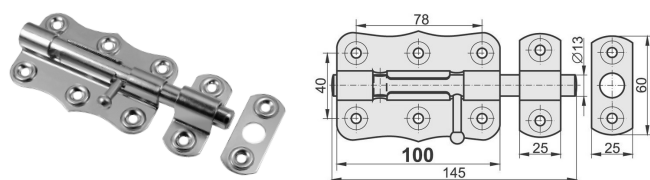

ZASUWKA UNIWERSALNA 100 mm KOWAL

INDEKS	NAZWA	KOLOR	INFO
0981 KOWAL	Zasuwka uniwersalna 100 mm KOWAL	ocynk biały	-