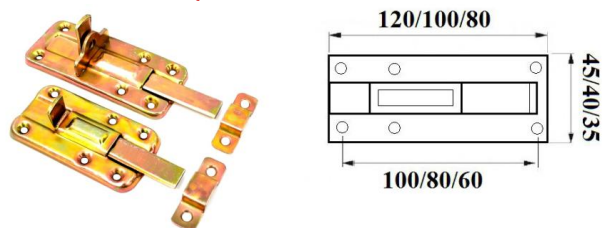

ZASUWKA PROSTA / ODGIĘTA

INDEKS	NAZWA	KOLOR	INFO
0854	Zasuwka 100 mm prosta / odgięta – zwykła / wspornik	ocynk żółty	-
0855	Zasuwka 120 mm prosta / odgięta – zwykła / wspornik	ocynk żółty	-
1785	Zasuwka 80 mm prosta / odgięta	ocynk żółty	-

ZAMKI WIERZCHNIE

ZAMKI WPUSZCZANE

WKŁADKI BĘBENKOWE

KODYKI

SAMOZAMYKACZE

KLAMKI, GAŁKI, AKCESORIA

UCHWYTY DRZWIOWE

ZASUWKI, RYGLE

ZAWIASY, AKCESORIA

OKUCIA OKIENNE

ARTYKUŁY RÓŻNE

NARZĘDZIA, PREPARATY, ART. SANITARNE

ARTYKUŁY DLA MARKETÓW