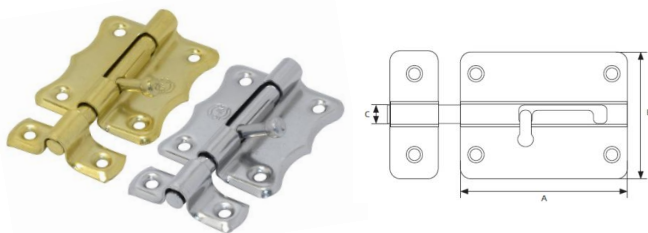

ZASUWKI

ZASUWKA GJM

INDEKS	NAZWA	KOLOR	WYMIAR A/B/C
2345	Zasuwka 30 mm GJM	mosiądz	30/36,5/6 mm
2344	Zasuwka 30 mm GJM	nikiel	30/36,5/6 mm
4660	Zasuwka 40 mm GJM	mosiądz	40/42,5/8 mm
1008	Zasuwka 40 mm GJM	nikiel	40/42,5/8 mm
9773	Zasuwka 50 mm GJM	mosiądz	50/52/8 mm
4775	Zasuwka 50 mm GJM	nikiel	50/52/8 mm
2343	Zasuwka 60 mm GJM	mosiądz	60/52/8 mm
2342	Zasuwka 60 mm GJM	nikiel	60/52/8 mm