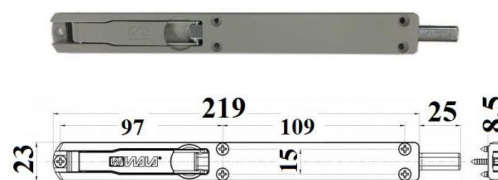

RYGIEL NAWIERZCHNIOWY

INDEKS	NAZWA	KOLOR	INFO
0035	Rygiel nawierzchniowy WALA WN2	brąz, srebrny	-