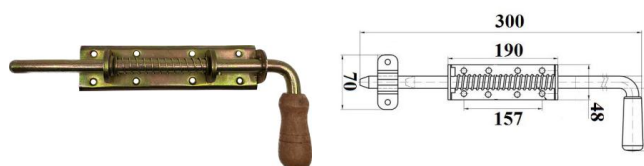

**ZASUWA RYGLOWA SPRĘŻYNOWA 150 mm**

INDEKS	NAZWA	KOLOR	INFO
5915	Zasuwa ryglowa sprężynowa 150 mm	ocynk żółty	-

**ZASUWA RYGLOWA SPRĘŻYNOWA 300 mm**

INDEKS	NAZWA	KOLOR	INFO
3854	Zasuwa ryglowa sprężynowa 300 mm	ocynk żółty	-