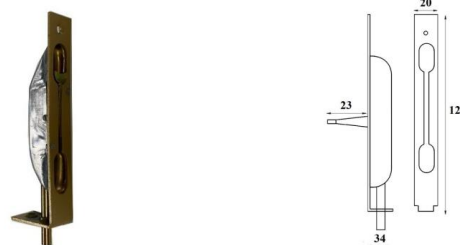

ZASUWA CZOŁOWA JANIA

INDEKS	NAZWA	KOLOR	INFO
0841	Zasuwa czołowa Jania	ocynk żółty	-

ZASUWA CZOŁOWA KANTRYGIEL DUŻY KOWAL

INDEKS	NAZWA	KOLOR	INFO
3178	Zasuwa czołowa kantrygiel duży KOWAL	ocynk żółty	-

ZASUWA CZOŁOWA OKIENNA KO1