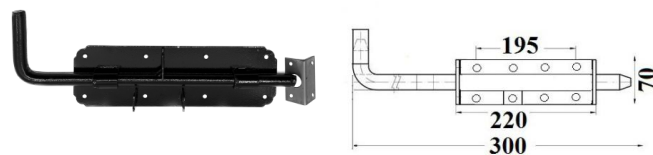

ZASUWA RYGLOWA CZARNA

INDEKS	NAZWA	KOLOR	INFO
0847	Zasuwa ryglowa	czarny	-