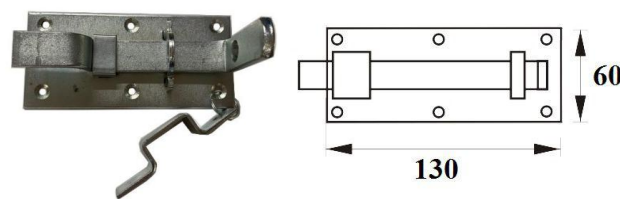

ZASUWA DRZWIOWA 130-W

INDEKS	NAZWA	KOLOR	INFO
0845	Zasuwa drzwiowa 130-W prosta / odgięta	ocynk biały	-