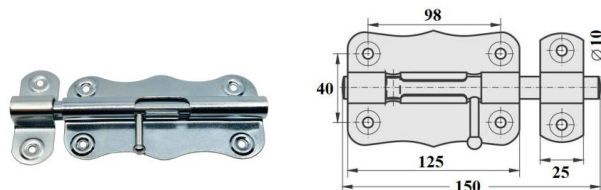

ZASUWKA UNIWERSALNA GAMAR L-125

INDEKS	NAZWA	KOLOR	INFO
1936	Zasuwka uniwersalna Gamar L-125	ocynk biały	-