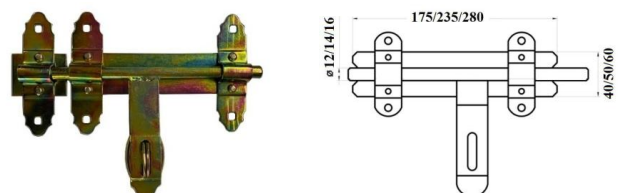

ZASUWA BRAMOWA DO KLÓDKI OCYNK

INDEKS	NAZWA	KOLOR	INFO
2261	Zasuwa bramowa do klódki 250 standard ocynk	ocynk żółty	-
2262	Zasuwa bramowa do klódki 300 mała ocynk	ocynk żółty	-
3053	Zasuwa bramowa do klódki 350 średnia ocynk	ocynk żółty	-