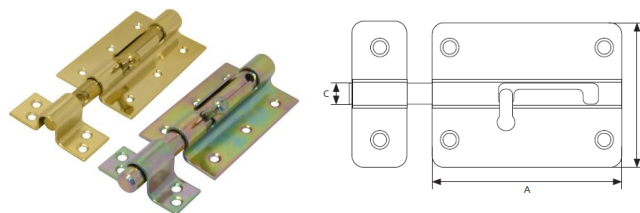

ZASUWKA UNIWERSALNA GJM

INDEKS	NAZWA	KOLOR	WYMIAR A/B/C
2347	Zasuwka uniwersalna 70 mm GJM	ocynk żółty	70/60/14 mm
5811	Zasuwka uniwersalna 100 mm GJM	ocynk żółty	100/64/14 mm
9884	Zasuwka uniwersalna 100 mm GJM	mosiądzowana	120/65/14 mm
2346	Zasuwka uniwersalna 120 mm GJM	ocynk żółty	100/67/13 mm