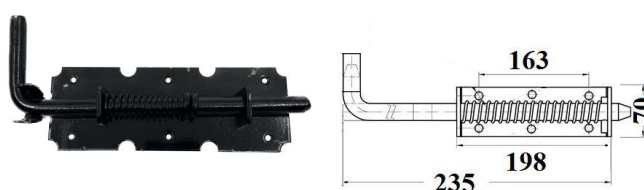

ZASUWA RYGLOWA SPRĘŻYNOWA CZARNA

INDEKS	NAZWA	KOLOR	INFO
2782	Zasuwa ryglowa sprężynowa	czarny	-