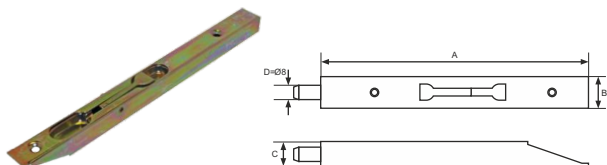

# ZASUWY, ZASUWKI, RYGLE

[WWW.KAPRYS-MET.PL](http://WWW.KAPRYS-MET.PL)

ZASUWY / RYGLE

ZAMKI WIERZCHNIE  
ZAMKI WPUSZCZANE  
WKŁADKI BĘBENKOWE  
KÓDKI  
SAMOZAMYKACZE  
KLAMKI, GAŁKI, AKCESORIA  
UCHWYTY DRZWIOWE  
ZASUWY, ZASUWKI, RYGLE  
ZAWIASY, AKCESORIA  
OKUCIA OKIENNE  
ARTYKUŁY RÓŻNE  
NARZĘDZIA, PREPARATY, ART. SANITARNE  
ARTYKUŁY DLA MARKETÓW

ZASUWA CZOŁOWA GJM

INDEKS	NAZWA	KOLOR	WYMIAR A/B/C/D
2508	Zasuwa czołowa 160 mm GJM	ocynk biały	160/17/14/8
2508	Zasuwa czołowa 160 mm GJM	ocynk żółty	160/17/14/8
2572	Zasuwa czołowa 200 mm GJM	ocynk żółty	200/17/14/8
1597	Zasuwa czołowa 400 mm GJM	ocynk żółty	400/17/14/8