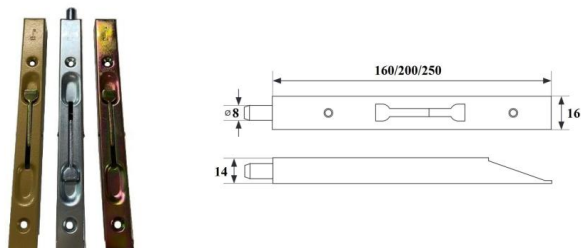

ZASUWA CZOŁOWA

INDEKS	NAZWA	KOLOR	INFO
2571	Zasuwa czołowa 160 mm	ocynk biały, ocynk żółty, jasny brąz (malowany)	-
3876	Zasuwa czołowa 200 mm	ocynk biały, ocynk żółty, jasny brąz (malowany)	-
4413	Zasuwa czołowa 250 mm	ocynk żółty	-