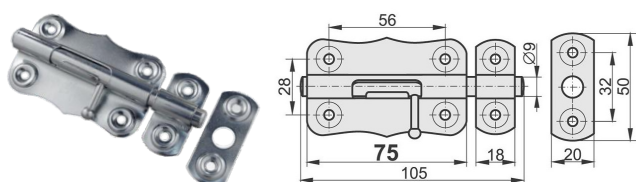

ZASUWKA UNIWERSALNA 75 mm KOWAL

INDEKS	NAZWA	KOLOR	INFO
0955 KOWAL	Zasuwka uniwersalna 75 mm KOWAL	ocynk biały	-