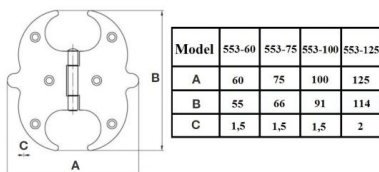

ZAWIAS 553 AMIG

INDEKS	NAZWA	KOLOR	INFO
9881	Zawias 553 Amig 60 mm	czarny	-
9882	Zawias 553 Amig 75 mm	czarny	-
9879	Zawias 553 Amig 100 mm	czarny	-
9880	Zawias 553 Amig 125 mm	czarny	-