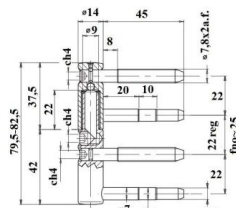

ZAWIASY WKRĘCANE

GJM

ZAWIAS WKRĘCANY GJM

INDEKS	NAZWA	KOLOR	INFO
6854	Zawias wkręcany Ø14 GJM	ocynk żółty	-
6781	Zawias wkręcany Ø16 GJM	ocynk żółty	-
6824	Zawias wkręcany Ø20 GJM	ocynk żółty	-

OTLAV

ZAWIAS EXACTA 3D Ø14 OTLAV