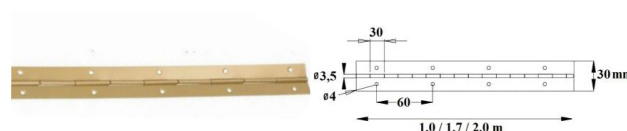

ZAWIAS TAŚMOWY

INDEKS	NAZWA	KOLOR	INFO
0897	Zawias taśmowy 1 m zwykły - surowy	-	-
0896	Zawias taśmowy 1,7 m zwykły - surowy	-	-
0899	Zawias taśmowy 1 m żółty	RAL 1036	-
0898	Zawias taśmowy 1,7 m żółty	RAL 1036	-
2033	Zawias taśmowy 2,0 m żółty	RAL 1036	-