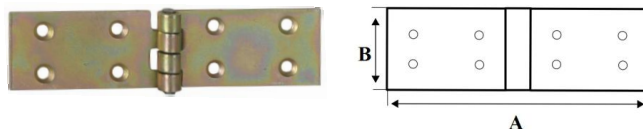

ZAWIASY PASOWE - BUDOWLANE

ZAWIAS ALTANOWY KRZYŻOWY

INDEKS	NAZWA	KOLOR	WYMIAR/A/B/C
2499	Zawias 50x25	ocynk żółty	50/25 mm
8253	Zawias 75x75	ocynk żółty	75/75 mm
8007	Zawias 100x20	ocynk żółty	100/20 mm
2489	Zawias 100x25	ocynk żółty	100/25 mm
2839	Zawias 100x35	ocynk żółty	99/35 mm
1671	Zawias 100x45	ocynk żółty	99/45 mm
2099	Zawias 100x50	ocynk żółty	100/50 mm
2745	Zawias 100x100	ocynk żółty	101/100 mm
3422	Zawias 150x25	ocynk żółty	149/25 mm
2556	Zawias 150x35	ocynk żółty	149/35 mm
1670	Zawias 150x45	ocynk żółty	149/45 mm
2100	Zawias 150x50	ocynk żółty	150/50 mm
4540	Zawias 150x60	ocynk żółty	150/60 mm
2637	Zawias 200x35	ocynk żółty	199/35 mm
3742	Zawias 200x45	ocynk żółty	199/45 mm
2101	Zawias 200x50	ocynk żółty	199/50 mm
1669	Zawias 250x45	ocynk żółty	249/45 mm
2102	Zawias 250x50	ocynk żółty	257/50 mm
3254	Zawias 300x45	ocynk żółty	299/45 mm
2103	Zawias 300x50	ocynk żółty	307/50 mm
2104	Zawias 350x50	ocynk żółty	357/50 mm
6233	Zawias 400x50	ocynk żółty	400/49 mm
1665	Zawias 400x60	ocynk żółty	400/60 mm
4601	Zawias 500x60	ocynk żółty	484/60 mm