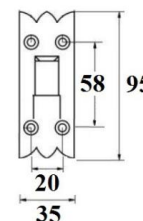

ZACZEP Ø9 OZDOBNY PRZYKRĘCANY

INDEKS	NAZWA	KOLOR	INFO
0084	Zaczep Ø9 ozdobny przykręcany	czarny	-