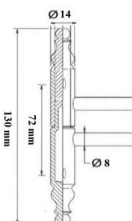

ZAWIAS Ø14 RETRO z kulką

INDEKS	NAZWA	KOLOR	INFO
2812	Zawias Ø14 RETRO z kulką	satyna	-