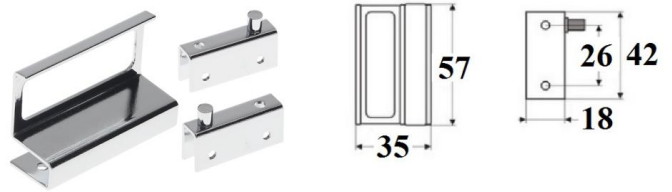

ZAWIAS DO SZYB

INDEKS	NAZWA	KOLOR	INFO
8325	Zawias do szyb ZS90-G0004	chrom	-