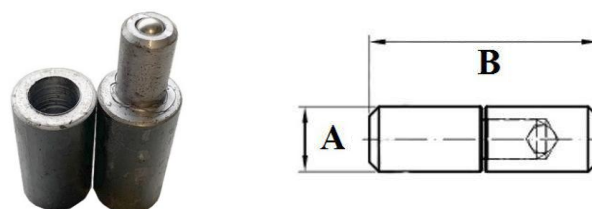

ZAWIAS TOCZONY Z KULKĄ

INDEKS	NAZWA	KOLOR	WYMIAR A/B
4577	Zawias toczony z kulką 18x70 mm	-	18x72 mm
4578	Zawias toczony z kulką 22x90 mm	-	22x86 mm
5745	Zawias toczony z kulką 25x100 mm	-	25x98 mm
5582	Zawias toczony z kulką 27x110 mm	-	27x110 mm
4371	Zawias toczony z kulką 30x120 mm	-	30x120 mm
5746	Zawias toczony z kulką 35x140 mm	-	35x136 mm