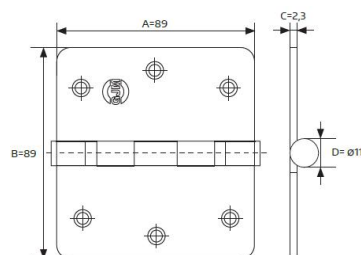

ZAWIAS 3,5x3,5 ŁOŻYSKOWANY

INDEKS	NAZWA	KOLOR	INFO
2412	Zawias 3,5x3,5 łożyskowany	mosiądzowany	-
2487	Zawias 3,5x3,5 łożyskowany	nikiel	-