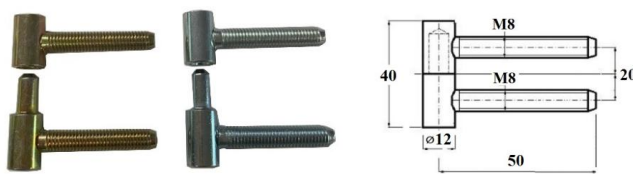

ZAWIAS OKIENNY 12x50xM8

INDEKS	NAZWA	KOLOR	INFO
0938	Zawias okienny 12x50xM8	ocynk biały, ocynk złoty	-