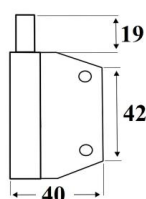

SKRZYDEŁKO FD3

INDEKS	NAZWA	KOLOR	INFO
0511	Skrzydełko FD3	-	lewy/prawy