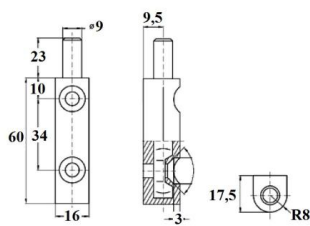

POZOSTAŁE ZAWIASY I AKCESORIA

ZAWIAS W70

INDEKS	NAZWA	KOLOR	INFO
0915	Zawias W70	biały / brąz / czarny	-