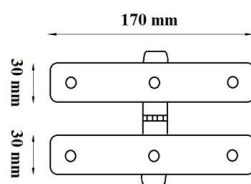

ZAWIAS KRZYŻOWY ŁAMANY CZARNY KO3

INDEKS	NAZWA	KOLOR	INFO
2874	Zawias krzyżowy łamany Ko3	czarny	-