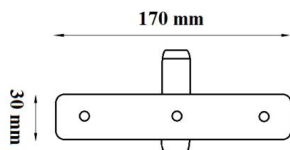

ZAWIAS KRZYŻOWY OKIENNICOWY KO2

INDEKS	NAZWA	KOLOR	INFO
8104	Zawias krzyżowy okiennicowy Ko2	czarny	-