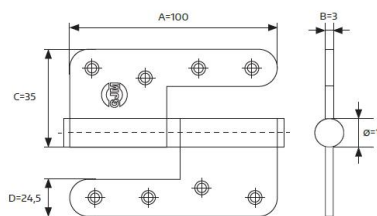

ZAWIAS 100x86 ROZŁĄCZNY

INDEKS	NAZWA	KOLOR	INFO
7787 LEWY	Zawias 100x86 rozłączny	stal nierdzewna	lewy
7787 PRAWY	Zawias 100x86 rozłączny	stal nierdzewna	prawy