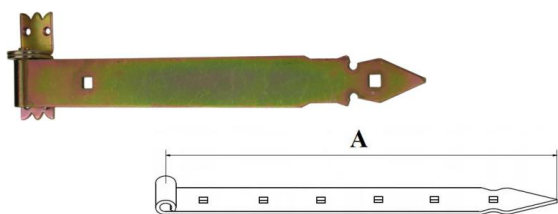

ZAWIAS PASOWY OZDOBNY DO DREWNA

INDEKS	NAZWA	KOLOR	INFO
7729	Zawias pasowy 300 mm ozdobny do drewna	ocynk żółty	-
2619	Zawias pasowy 400 mm ozdobny do drewna	ocynk żółty	-
2620	Zawias pasowy 500 mm ozdobny do drewna	ocynk żółty	-
0815	Zawias pasowy 600 mm ozdobny do drewna	ocynk żółty	-