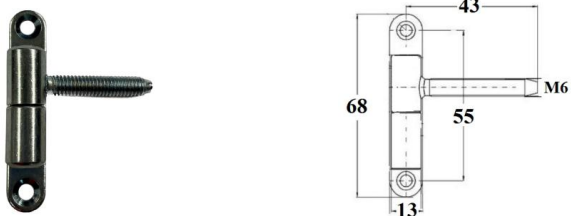

ZAWIAS OKIENNY Z PŁYTKĄ 13x50 mm

INDEKS	NAZWA	KOLOR	INFO
1209	Zawias okienny z płytką 13x50 mm POL-SOFT	ocynk biały, ocynk złoty	-