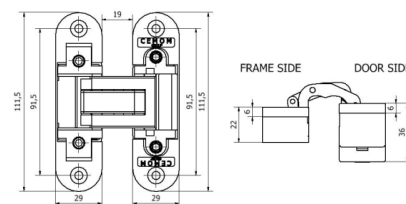

POL-SOFT

ZAWIAS ESTETIC 80

INDEKS	NAZWA	KOLOR	INFO
9794	Zawias Estetic 80	chrom-satyna	-
9114	Zawias Estetic 80 / A	satyna / biały / czarny	-

ZAMKI WIERZCHNIE

ZAMKI WPUSZCZANE

WKŁADKI BĘBENKOWE

KODY

SAMOZAMYKACZE

KLAMKI, GAŁKI, AKCESORIA

UCHWYTY DRZWIOWE

ZASUWY, ZASUWIKI, RYGLE

ZAWIASY, AKCESORIA

OKUCIA OKIENNE

ARTYKUŁY RÓŻNE

NARZĘDZIA, PREPARATY, ART. SANITARNE

ARTYKUŁY DLA MARKETÓW