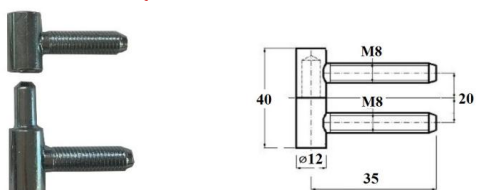

ZAWIAS LUFCIKOWY WKRĘCANY 12x35 mm

INDEKS	NAZWA	KOLOR	INFO
0937	Zawias lufcikowy wkręcany 12x35 mm	ocynk biały	-