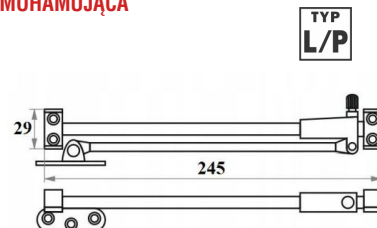

ZAWIAS BARKOWY ROZWÓRKA SAMOHAMUJĄCA

INDEKS	NAZWA	KOLOR	INFO
0878	Zawias barkowy rozwórka samohamująca	brąz	-