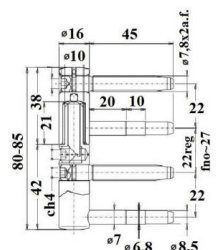

ZAWIAS EXACTA 3D Ø16 OTLAV

INDEKS	NAZWA	KOLOR	INFO
9704	Zawias EXACTA 3D Ø16 OTLAV	ocynk biały	-