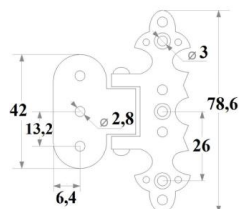

ZAWIAS OZDOBNY

INDEKS	NAZWA	KOLOR	INFO
1610	Zawias ozdobny	mosiądzowany	-
7321	Zawias ozdobny	patyna	-