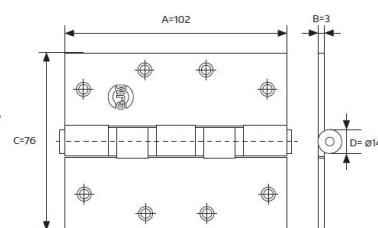

ZAWIAS 100x75 ŁOŻYSKOWANY

INDEKS	NAZWA	KOLOR	INFO
7788	Zawias 100x75 łożyskowany	stal nierdzewna	-