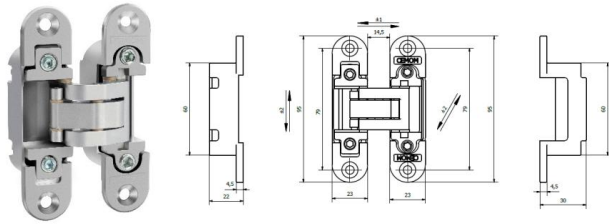

ZAMKI
WIERZCHNIE

ZAMKI
WPUSZCZANE

WKLADKI
BEZKŁÓWNE

KÓDKI

SAMOZAMYKACZE

KLAMKI, GAŁKI,
AKCESORIA

UCHWYTY
DRZWIOWE

ZASUWY,
ZASUWKI, RYGLE

ZAWIASY,
AKCESORIA

OKUCIA
OKIENNE

ARTYKUŁY
RÓŻNE

NARZĘDZIA, PREPARATY,
ART. SANITARNE

ARTYKUŁY DLA
MARKETÓW

ZAWIAS ESTETIC W 978

INDEKS	NAZWA	KOLOR	INFO
1244	Zawias Estetic W 978	chrom-satyna	-
6369	Zawias Estetic W 978 / A	satyna, biały, czarny	-