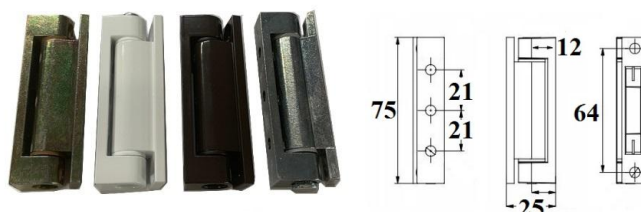

ZAWIAS DO OKIEN UCHYLNYCH

INDEKS	NAZWA	KOLOR	INFO
2877	Zawias do okien uchylnych	ocynk biały / ocynk żółty / brąz / biały	-

ZAMKI WIERZCHNIE

ZAMKI WPU SZCZANE

WKŁADKI BĘBENKOWE

KODYKI

SAMOZAMYKACZE

KLAMKI, GAŁKI, AKCESORIA

UCHWYTY DRZWIOWE

ZASUWY, ZASUWKI, RYGLE

ZAWIASY, AKCESORIA

OKUCIA OKIENNE

ARTYKUŁY RÓŻNE

NARZĘDZIA, PREPARATY, ART. SANITARNE

ARTYKUŁY DLA MARKETÓW