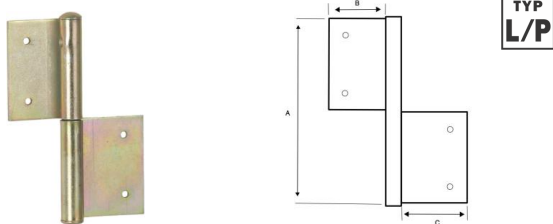

ZAWIASY CZOPOWE

ZAWIAS CZOPOWY

INDEKS	NAZWA	KOLOR	WYMIAR/A/B/C
4345	Zawias 80 mm	ocynk żółty	80/30/32 mm
1045	Zawias 100 mm	ocynk żółty	100/37/42 mm
1202	Zawias 120 mm	ocynk żółty	120/50/59 mm
0644	Zawias 140 mm	ocynk żółty	140/54/60 mm
2641	Zawias 160 mm	ocynk żółty	160/67/73 mm