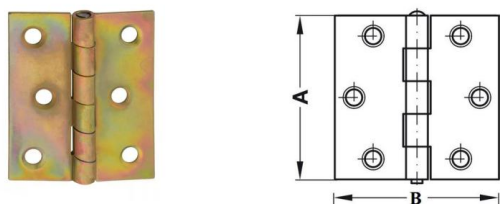

ZAWIASY SPLATANE

ZAWIAS SPLATANY

INDEKS	NAZWA	KOLOR	WYMIAR A/B
1287	Zawias splatany 20 mm	ocynk żółty	19x17 mm
0931	Zawias splatany 25 mm	ocynk żółty	25x24 mm
0932	Zawias splatany 30 mm	ocynk żółty	30x32 mm
4196	Zawias splatany 35 mm	ocynk żółty	35x35 mm
0933	Zawias splatany 40 mm	ocynk żółty	40x42 mm
0934	Zawias splatany 50 mm	ocynk żółty	50x43 mm
0935	Zawias splatany 60 mm	ocynk żółty	60x43 mm
0936	Zawias splatany 70 mm	ocynk żółty	70x45 mm
0235	Zawias splatany 80 mm	ocynk żółty	80x60 mm