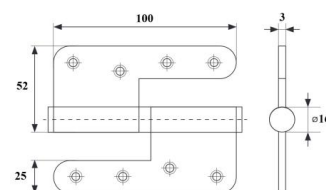

CEUR

ZAWIAS 2250 CEUR

INDEKS	NAZWA	KOLOR	INFO
3728	Zawias 2250 CEUR	mosiądz	lewy/prawy
0435	Zawias 2250 CEUR	nikiel	lewy/prawy