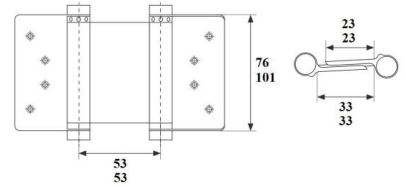

ZAWIAS WAHADŁOWY

INDEKS	NAZWA	KOLOR	INFO
5901	Zawias wahadłowy prosty 75 mm	popiel	-
5898	Zawias wahadłowy prosty 100 mm	popiel	-