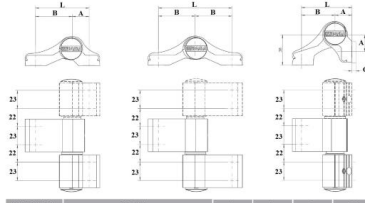

ZAWIAS WX 8010458

KOD ZAWIASU	RODZAJ	L	A	B	C
WX8010458X	ZAWIAS WX 2-SKRZYDŁOWY SYMETRYCZNY	92	46	46	-

INDEKS	NAZWA	KOLOR	INFO
10396	Zawias WX 8010458 2-skrzydłowy symetryczny	brąz RAL 8017	-
10448	Zawias WX 8010458 2-skrzydłowy symetryczny	brąz RAL 8019	-
10227	Zawias WX 8010458 2-skrzydłowy symetryczny	biały RAL 9016	-
10271	Zawias WX 8010458 2-skrzydłowy symetryczny	srebrny RAL 9006	-
01191	Zawias WX 8010458 2-skrzydłowy symetryczny	antracyt RAL 7016	-