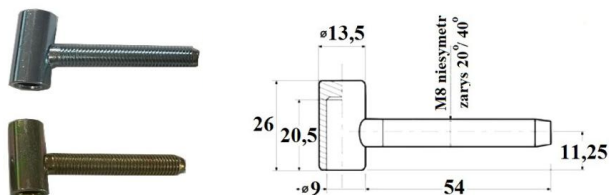

POZOSTAŁE – WKRĘCANE

SKRZYDEŁKO DOLNE M-10 WKRĘCANE

INDEKS	NAZWA	KOLOR	INFO
1783	Skrzydło dolne M-10 wkręcane	ocynk biały, ocynk złoty	-

SKRZYDEŁKO GÓRNE 13,5x60 mm WKRĘCANE

INDEKS	NAZWA	KOLOR	INFO
0509	Skrzydło górne 13,5x60 mm wkręcane	ocynk biały, ocynk złoty	-