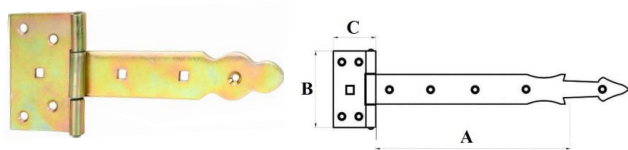

UCHWYTY
DRZWIOWE

ZASUWKI,
ZASUWKI, RYGLE

ZAWIASY,
AKCESORIA

OKUCIA
OKIENNE

ARTYKULY
RÓŻNE

NARZĘDZIA, PREPARATY,
ART. SANITARNE

ARTYKULY DLA
MARKETÓW

ZAWIASY ALTANOWE / KRZYŻOWE

ZAWIAS ALTANOWY AMCZ

INDEKS	NAZWA	KOLOR	WYMIAR/A/B/C
4711	Zawias altanowy AMCZ 200	czarny	170/90/53 mm

ZAWIAS ALTANOWY KRZYŻOWY

INDEKS	NAZWA	KOLOR	WYMIAR/A/B/C
5857	Zawias altanowy krzyżowy 150	ocynk żółty	150/90/53 mm
9820	Zawias altanowy krzyżowy 200	ocynk żółty	200/90/53 mm
5858	Zawias altanowy krzyżowy 250	ocynk żółty	250/90/53 mm
1989	Zawias altanowy krzyżowy 300	ocynk żółty	300/90/53 mm
5944	Zawias altanowy krzyżowy 350	ocynk żółty	350/90/53 mm