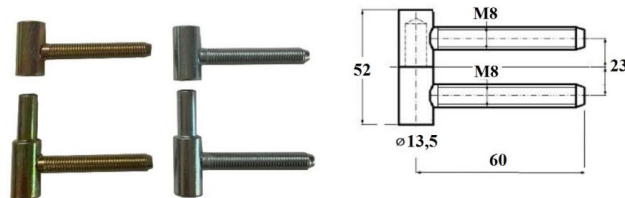

ZAWIAS DRZWIOWY 13,5x60xM8

INDEKS	NAZWA	KOLOR	INFO
0941	Zawias drzwiowy 13,5x60xM8	ocynk biały, ocynk złoty	-