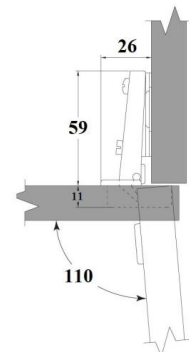

ZAWIASY MEBLOWE

ZAWIAS MEBLOWY PUSZKOWY METALOWY

INDEKS	NAZWA	KOLOR	INFO
0196	Zawias meblowy puszkowy metalowy	nikiel	-

ZAMKI
WIERZCHNIE

ZAMKI
WPUSZCZANE

WKŁADKI
BĘBENOWE

KŁÓDKI

SAMOZAMYKACZE

KLAMKI, GAŁKI,
AKCESORIA

UCHWYTY
DRZWIOWE

ZASUWY,
ZASUWKI, RYGLE

ZAWIASY,
AKCESORIA

OKUCIA
OKIENNE

ARTYKUŁY
ROZNE

NARZĘDZIA, PREPARATY,
ART. SANITARNE

ARTYKUŁY DLA
MARKETÓW