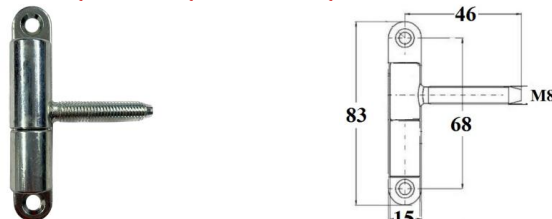

ZAWIAS PRZYKRĘCANO-WKRĘCANY Z PŁYTKĄ 15x60 mm

INDEKS	NAZWA	KOLOR	INFO
1513	Zawias przykręcany-wkręcany z płytką 15x60 mm POL-SOFT	ocynk biały, ocynk złoty	-

ZAWIAS Ø15 Z DWOMA WKRĘTAMI

INDEKS	NAZWA	KOLOR	INFO
1514	Zawias Ø15 z dwoma wkrętami	ocynk biały, ocynk żółty	-