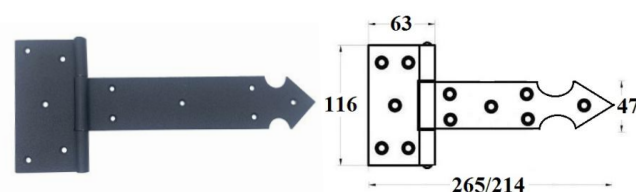

ZAWIAS DO OKIENNIC

INDEKS	NAZWA	KOLOR	INFO
3153	Zawias do okiennic 200	ocynk żółty, czarny	-
3154	Zawias do okiennic 250	ocynk żółty, czarny	-