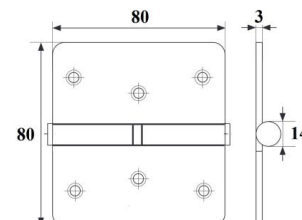

ZAWIAS 229 CEUR

INDEKS	NAZWA	KOLOR	INFO
3729	Zawias 229 CEUR	mosiądz	lewy/prawy
6670	Zawias 229 CEUR	nikiel	lewy/prawy