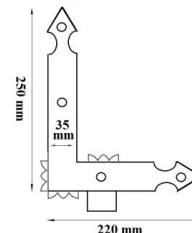

ZAWIAS KĄTOWY OKIENNICOWY OZDOBNY

INDEKS	NAZWA	KOLOR	INFO
4620	Zawias kątowy okiennicowy ozdobny	czarny	lewy
4620	Zawias kątowy okiennicowy ozdobny	czarny	prawy