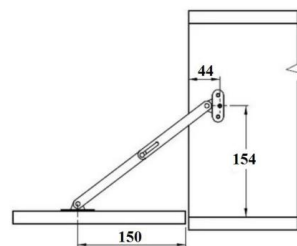

ROZWÓRKA MEBLOWA

INDEKS	NAZWA	KOLOR	INFO
0399	Rozwórka meblowa	ocynk biały	-