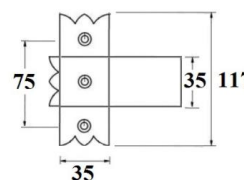

ZAWIAS KRZYŻOWY OKIENNICOWY OZDOBNY

INDEKS	NAZWA	KOLOR	INFO
4619	Zawias krzyżowy okiennicowy ozdobny	czarny	-