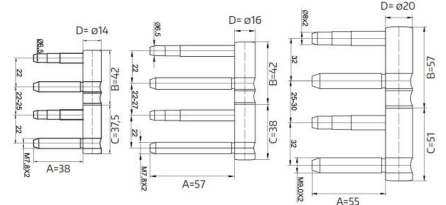

ZAWIASY WKRĘCANE

GJM

ZAWIAS WKRĘCANY GJM

INDEKS	NAZWA	KOLOR	INFO
6854	Zawias wkręcany Ø14 GJM	ocynk żółty	-
6781	Zawias wkręcany Ø16 GJM	ocynk żółty	-
6824	Zawias wkręcany Ø20 GJM	ocynk żółty	-