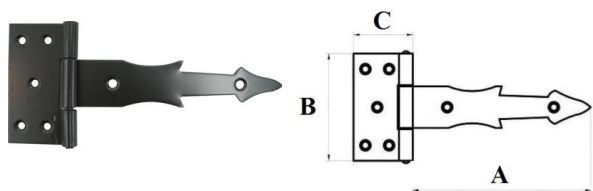

UCHWYTY
DRZWIOWE

ZASUWKI,
ZASUWKI, RYGLE

ZAWIASY,
AKCESORIA

OKUCIA
OKIENNE

ARTYKULY
RÓŻNE

NARZĘDZIA, PREPARATY,
ART. SANITARNE

ARTYKULY DLA
MARKETÓW

ZAWIASY ALTANOWE / KRZYŻOWE

ZAWIAS ALTANOWY AMCZ

INDEKS	NAZWA	KOLOR	WYMIAR/A/B/C
4711	Zawias altanowy AMCZ 200	czarny	170/90/53 mm

ZAWIAS ALTANOWY KRZYŻOWY

INDEKS	NAZWA	KOLOR	WYMIAR/A/B/C
5857	Zawias altanowy krzyżowy 150	ocynk żółty	150/90/53 mm
9820	Zawias altanowy krzyżowy 200	ocynk żółty	200/90/53 mm
5858	Zawias altanowy krzyżowy 250	ocynk żółty	250/90/53 mm
1989	Zawias altanowy krzyżowy 300	ocynk żółty	300/90/53 mm
5944	Zawias altanowy krzyżowy 350	ocynk żółty	350/90/53 mm