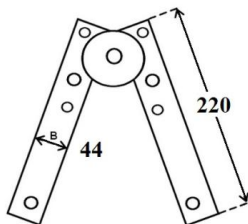

ZAMKI
WIERZCHNIE

ZAMKI
WPUSZCZANE

WKLADKI
BEZKŁÓWNE

KŁÓDKI

SAMOZAMYKACZE

KLAMKI, GAŁKI,
AKCESORIA

UCHWYTY
DRZWIOWE

ZASUWY,
ZASUWKI, RYGLE

ZAWIASY,
AKCESORIA

OKUCIA
OKIENNE

ARTYKUŁY
RÓŻNE

NARZĘDZIA, PREPARATY,
ART. SANITARNE

ARTYKUŁY DLA
MARKETÓW

ZAWIAS DO DRABIN MALARSKICH

INDEKS	NAZWA	KOLOR	INFO
1188	Zawias do drabin malarskich	ocynk żółty	-