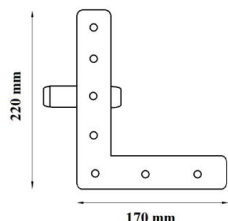

NARZĘDZIA, PREPARATY,
ART. SANITARNE

ARTYKUŁY DLA
MARKETÓW

ZAWIAS DO DRABIN MALARSKICH

INDEKS	NAZWA	KOLOR	INFO
1188	Zawias do drabin malarskich	ocynk żółty	-

ZAWIAS KĄTOWY OKIENNICOWY KO1

INDEKS	NAZWA	KOLOR	INFO
4636	Zawias kątowy okiennicowy Ko1	czarny	lewy
4636	Zawias kątowy okiennicowy Ko1	czarny	prawy