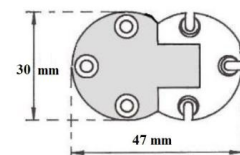

ZAWIAS BARKOWY TW3 OKRĄGŁY

INDEKS	NAZWA	KOLOR	INFO
1215	Zawias barkowy TW3 okrągły	biały	-