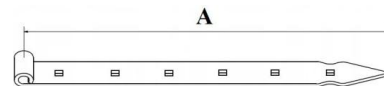

ZAWIASY PASOWE

ZAWIAS PASOWY DO DREWNA / DO MURU

INDEKS	NAZWA	KOLOR	INFO
2803	Zawias pasowy 300 mm (do drewna / do muru)	czarny	-
3093	Zawias pasowy 400 mm (do drewna / do muru)	czarny	-
3092	Zawias pasowy 600 mm (do drewna / do muru)	czarny	-
3091	Zawias pasowy 800 mm (do drewna / do muru)	czarny	-
3090	Zawias pasowy 1000 mm (do drewna / do muru)	czarny	-
1615	Zawias pasowy 1200 mm (do drewna / do muru)	czarny	-