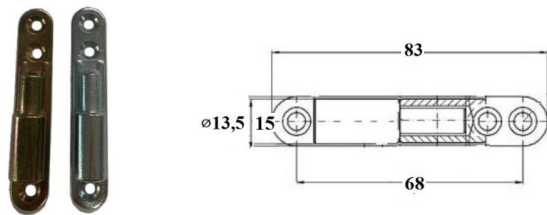

SKRZYDEŁKO DOLNE ZAWIASU DRZWIOWEGO Z PŁYTKĄ

INDEKS	NAZWA	KOLOR	INFO
3142	Skrzydło dolne zawiasu drzwiowego z płytką	ocynk biały, ocynk złoty	-