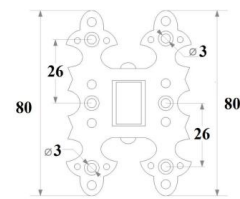

ZAWIAS OZDOBNY SYMETRYCZNY Z06

INDEKS	NAZWA	KOLOR	INFO
6043	Zawias ozdobny symetryczny Z06	mosiądzowany / patyna	-