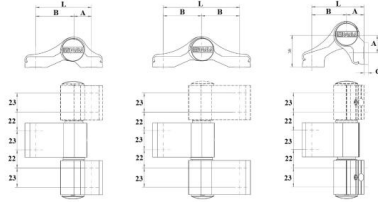

ZAWIAS WX 8010456

KOD ZAWIASU	RODZAJ	L	A	B	C
WX8010456X	ZAWIAS WX 2-SKRZYDŁOWY NIESYMETRYCZNY	92	46	46	-

INDEKS	NAZWA	KOLOR	INFO
10395	Zawias WX 8010456 2-skrzydłowy niesymetryczny	brąz RAL 8017	-
9197	Zawias WX 8010456 2-skrzydłowy niesymetryczny	brąz RAL 8019	-
10444	Zawias WX 8010456 2-skrzydłowy niesymetryczny	biały RAL 9016	-
10443	Zawias WX 8010456 2-skrzydłowy niesymetryczny	srebrny RAL 9006	-
01199	Zawias WX 8010456 2-skrzydłowy niesymetryczny	antracyt RAL 7016	-

DOSTĘPNE WSZYSTKIE KOLORY RAL Z PALETY PRODUCENTA

ZESTAW MOCUJĄCY WX 80SD

INDEKS	NAZWA	INFO
10312	Zestaw mocujący WX 80SD4980 2-skrz. śruba dyblowa krótka (4x58,5 mm)	-
10276	Zestaw mocujący WX 80SD4990 3-skrz. śruba dyblowa krótka (6x58,5 mm)	-
10224	Zestaw mocujący WX 80SD5100 2-skrz. śruba dyblowa długa (4x71,5 mm)	-
10313	Zestaw mocujący WX 80SD5110 3-skrz. śruba dyblowa długa (6x71,5 mm)	-

ZESTAW MOCUJĄCY WX 80104700

4x śruba M8x25
4x tuleja ustalająca
2x kostka WN

INDEKS	NAZWA	INFO
9981	Zestaw mocujący WX 80104700 2-skrz. śruba M8x25 mm (zimne)	-