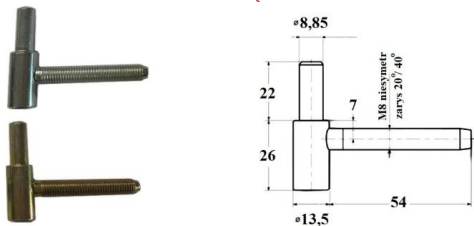

SKRZYDEŁKO DOLNE 13,5x60 mm WKRĘCANE

INDEKS	NAZWA	KOLOR	INFO
0507	Skrzydło dolne 13,5x60 mm wkręcane	ocynk biały, ocynk złoty	-