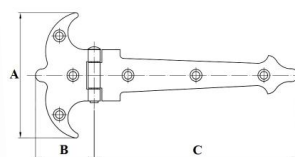

ZAWIAS 551 AMIG

INDEKS	NAZWA	KOLOR	WYMIAR A/B/C
9878	Zawias 551 Amig 90 mm	czarny	55/26,5/90 mm
9876	Zawias 551 Amig 120 mm	czarny	73/34,5/120 mm
9877	Zawias 551 Amig 150 mm	czarny	100/47/150 mm