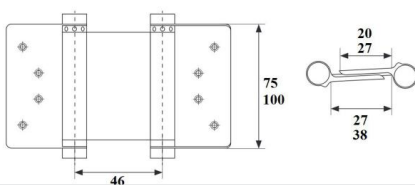

POZOSTAŁE - WAHADŁOWE

ZAWIAS WAHADŁOWY PROSTY

INDEKS	NAZWA	KOLOR	INFO
6622	Zawias wahadłowy prosty 75 mm	ocynk żółty	-
4348	Zawias wahadłowy prosty 100 mm	ocynk żółty	-