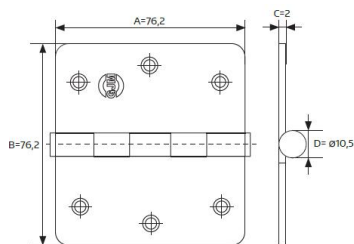

ZAWIASY DO DRZWI BEZPRZYLGOWYCH

GJM

ZAWIAS 3x3

INDEKS	NAZWA	KOLOR	INFO
4341	Zawias 3x3	mosiądzowany	-
6664	Zawias 3x3	nikiel	-