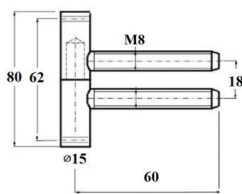

ZAWIAS PRZYKRĘCANO-WKRĘCANY Z PŁYTKĄ 15x60 mm

INDEKS	NAZWA	KOLOR	INFO
1513	Zawias przykręcany-wkręcany z płytką 15x60 mm POL-SOFT	ocynk biały, ocynk złoty	-

ZAWIAS Ø15 Z DWOMA WKRĘTAMI

INDEKS	NAZWA	KOLOR	INFO
1514	Zawias Ø15 z dwoma wkrętami	ocynk biały, ocynk żółty	-