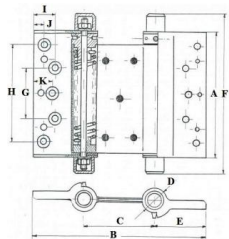

DOM POLSKA

ZAWIAS WAHADŁOWY

INDEKS	NAZWA	KOLOR	WYMIAR A/B/C/D
0905	Zawias wahadłowy 75 mm	czarny	75/109/45 mm
0906	Zawias wahadłowy 100 mm	czarny	100/135/55 mm
0907	Zawias wahadłowy 125 mm	czarny	125/166/70 mm
0908	Zawias wahadłowy 150 mm	czarny	150/192/80 mm
0909	Zawias wahadłowy 175 mm	czarny	172/220/90 mm
0910	Zawias wahadłowy 200 mm	czarny	187/220/90 mm
0900	Zawias wahadłowy 75 mm	nikiel	75/109/45 mm
0901	Zawias wahadłowy 100 mm	nikiel	100/135/55 mm
0902	Zawias wahadłowy 125 mm	nikiel	125/166/70 mm
0903	Zawias wahadłowy 150 mm	nikiel	150/192/80 mm
0911	Zawias wahadłowy 75 mm	złoty na niklu	75/109/45 mm
0912	Zawias wahadłowy 100 mm	złoty na niklu	100/135/55 mm
0913	Zawias wahadłowy 125 mm	złoty na niklu	125/166/70 mm
0914	Zawias wahadłowy 150 mm	złoty na niklu	150/192/80 mm