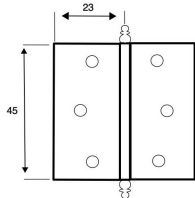

ZAMKI
WIERZCHNIE

ZAMKI
WPUSZCZANE

WKLADKI
BEZKŁÓWNE

KŁÓDKI

SAMOZAMYKACZE

KLAMKI, GĄBKI,
AKCESORIA

UCHWYTY
DRZWIOWE

ZASUWKI,
ZASUWKI, RYGLE

ZAWIASY,
AKCESORIA

OKUŁA
OKIENNE

ARTYKUŁY
RÓŻNE

NARZĘDZIA, PREPARATY,
ART. SANITARNE

ARTYKUŁY DLA
MARKETÓW

ZAWIAS MEBLOWY SKŁADANY

INDEKS	NAZWA	KOLOR	INFO
9132	Zawias meblowy składany	chrom	lewy
9132	Zawias meblowy składany	chrom	prawy
1611	Zawias meblowy składany	patyna	lewy
1611	Zawias meblowy składany	patyna	prawy
4027	Zawias meblowy składany	mosiądzowany	lewy
4027	Zawias meblowy składany	mosiądzowany	prawy