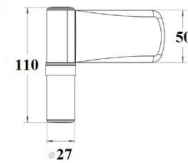

ZAWIASY DO STOLARKI PCV

ZAWIAS AXL PCV 1910456 2-SKRZYDŁOWY

INDEKS	NAZWA	KOLOR
0119	Zawias AXL PCV 1910456 2-skrzydłowy	brąz
1001	Zawias AXL PCV 1910456 2-skrzydłowy	biały
10410	Zawias AXL PCV 1910456 2-skrzydłowy	srebrny
10322	Zawias AXL PCV 1910456 2-skrzydłowy	antracyt
10301	Zawias AXL PCV 1910456 2-skrzydłowy	inox

DOSTĘPNE WSZYSTKIE KOLORY RAL Z PALETY PRODUCENTA
MOŻLIWOŚĆ ZAMÓWIENIA ZAWIASÓW ZMONTOWANYCH: PRAWY / LEWY