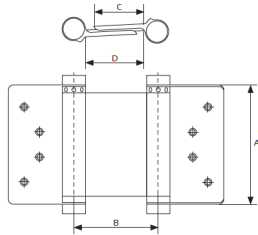

NARZĘDZIA, PREPARATY, ART. SANITARNE

ARTYKUŁY DLA MARKETÓW

ZAWIAS GJM WAHADŁOWY

INDEKS	NAZWA	KOLOR	WYMIAR A/B/C/D
7765	Zawias GJM wahadłowy 75 mm	stal nierdzewna	79/53/27,5/34 mm
7766	Zawias GJM wahadłowy 100 mm	stal nierdzewna	103/59/28/38 mm
7781	Zawias GJM wahadłowy 125 mm	stal nierdzewna	127/62/33/43 mm