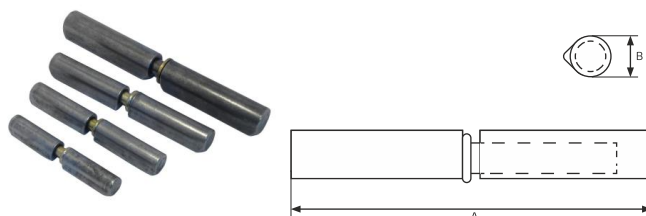

ZAWIASY TOCZONE

ZAWIAS TOCZONY GJM

INDEKS	NAZWA	KOLOR	WYMIAR A/B
8140	Zawias toczony 80x12 mm GJM	-	80x12 mm
8138	Zawias toczony 100x14 mm GJM	-	100x14 mm
8139	Zawias toczony 120x16 mm GJM	-	120x16 mm
3409	Zawias toczony 160x20 mm GJM	-	160x20 mm