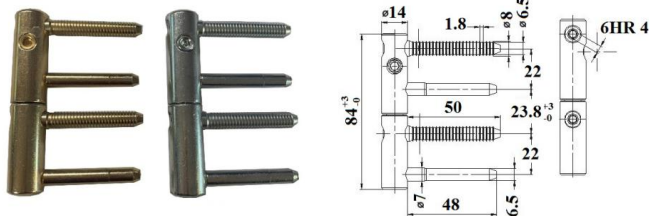

ZAMKI WIERZCHNIE
ZAMKI WPU SZCZANE
WKŁADKI BĘBENKOWE
KÓDKI
SAMOZAMYKACZE
KLAMKI, GĄKI, AKCESORIA
UCHWYTY DRZWIOWE
ZASADKI, ZASUWKI, RYGLE
ZAWIASY, AKCESORIA
OKUCA OKIENNE
ARTYKUŁY RÓŻNE
NARZĘDZIA, PREPARATY, ART. SANITARNE
ARTYKUŁY DLA MARKETÓW

TKZ-POLSKA

ZAWIAS TRIO EXPERT TKZ POLSKA

INDEKS	NAZWA	KOLOR	INFO
7094	Zawias Trio Ø14 Expert TKZ Polska	ocynk biały, ocynk złoty	-
3354	Zawias Trio Ø15 Expert TKZ Polska	ocynk biały, ocynk złoty	-
3143	Zawias Trio Ø20 Expert TKZ Polska	ocynk biały, ocynk złoty	-