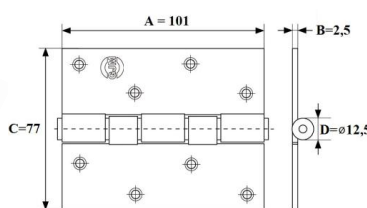

ZAWIAS 100x75

INDEKS	NAZWA	KOLOR	INFO
1330	Zawias 100x75	stal nierdzewna	-