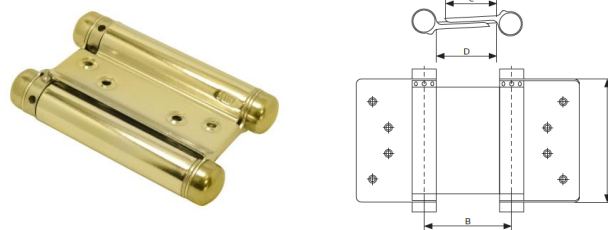

ZAWIASY WAHADŁOWE

GJM

ZAWIAS GJM WAHADŁOWY

INDEKS	NAZWA	KOLOR	WYMIAR A/B/C/D
7991	Zawias GJM wahadłowy 75 mm	mosiądzowany	75/46/20/23 mm
7992	Zawias GJM wahadłowy 100 mm	mosiądzowany	101/56/26/32 mm
7993	Zawias GJM wahadłowy 125 mm	mosiądzowany	125/64/34/40 mm

ZAMKI
WIERZCHNIE

ZAMKI
WPUSZCZANE

WKŁADKI
BĘBENOWE

KLÓDKI

SAMOZAMYKACZE

KLAMKI, GAŁKI,
AKCESORIA

UCHWYTY
DRZWIOWE

ZASUWY,
ZASUWIKI, RYGLE

ZAWIASY,
AKCESORIA

OKUCIA
OKIENNE

ARTYKUŁY
ROZNE

NARZĘDZIA, PREPARATY,
ART. SANITARNE

ARTYKUŁY DLA
MARKETÓW