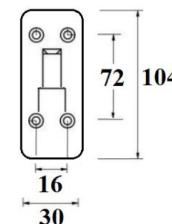

ZACZEP Ø9 PROSTY PRZYKRĘCANY

INDEKS	NAZWA	KOLOR	INFO
3744	Zaczep Ø9 prosty przykręcany	czarny	-

ZAWIAS OKIENNICOWY ŚRODKOWY + ZACZEP

INDEKS	NAZWA	KOLOR	WYMIARY
3179	Zawias okiennicowy środkowy + zaczep	czarny	140 x 280 mm