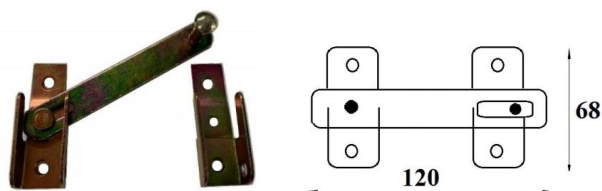

ZAMKNIĘCIE OKIENNICOWE OCYNK

INDEKS	NAZWA	KOLOR	INFO
6358	Zamknięcie okiennicowe ocynk	ocynk żółty	-

SAMOZAMYKACZE