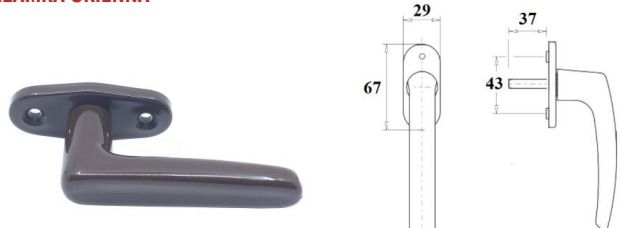

KLAMKA OKIENNA

INDEKS	NAZWA	KOLOR	INFO
0160	Klamka okienna	biały, brąz	-