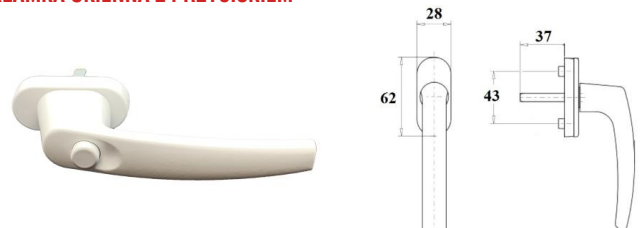

KLAMKA OKIENNA Z PRZCISKIEM

INDEKS	NAZWA	KOLOR	INFO
6047	Klamka okienna z przyciskiem	biały	-