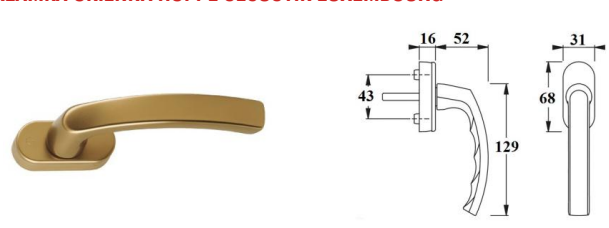

KLAMKA OKIENNA HOPPE SECUSTIK LUXEMBOURG

INDEKS	NAZWA	KOLOR	INFO
5364	Klamka okienna Hoppe Secustik Luxembourg	F4 stare złoto	-