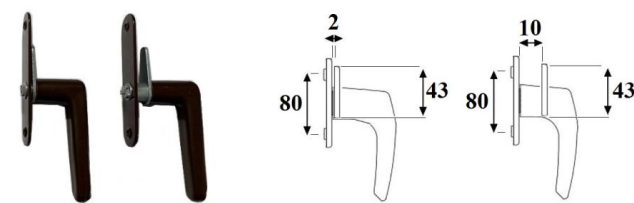

ZAKRĘTKA OKIENNA WIERZCHNIA

INDEKS	NAZWA	KOLOR	INFO
1069	Zakrętka okienna wierzchnia – krótka	biały, brąz	-
1069	Zakrętka okienna wierzchnia – długa	biały, brąz	-

ZAKRĘTKA WIERZCHNIA PROSTA SKRZYDEŁKO

INDEKS	NAZWA	KOLOR	INFO
1902	Zakrętka wierzchnia prosta skrzydełko	ocynk żółty	-

ZAKRĘTKA OKIENNA KORBOWA 64x18

INDEKS	NAZWA	KOLOR	INFO
0681	Zakrętka okienna korbowa 64x18	ocynk żółty	-

ZACZEP DO DR 90x19 mm

INDEKS	NAZWA	KOLOR	INFO
1182	Zaczep do DR 90 x 19 mm	ocynk biały	-

ZAKRĘTKA OKIENNA BEZTRZPIENIOWA

INDEKS	NAZWA	KOLOR	INFO
0679	Zakrętka okienna beztrzępieniowa	ocynk biały	-

NAROŻNIK LUFCIKOWY

INDEKS	NAZWA	KOLOR	INFO
1776	Narożnik lufcikowy 70 mm	ocynk żółty	prosty/zaokrąglony
1086	Narożnik lufcikowy 100 mm	ocynk żółty	prosty/zaokrąglony

ZAMKI WIERZCHNIE
ZAMKI WPUSZCZANE
WKŁADKI BĘBENKOWE
KODYKI
SAMOZAMYKACZE
KLAMKI, GAŚKI, AKCESORIA
UCHWYTY DRZWIOWE
ZASUWY, ZASUWKI, RYGLE
ZAWIASY, AKCESORIA
OKUCIA OKIENNE
ARTYKUŁY RÓŻNE
NARZĘDZIA, PREPARATY, ART. SANITARNE
ARTYKUŁY DLA MARKETÓW