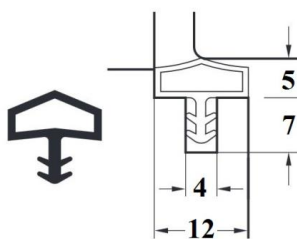

USZCZELKA S7292 DEVENTER 100/50 m

INDEKS	NAZWA	KOLOR	INFO
5405	Uszczelka S7292 DEVENTER 100/50 m	biały, brąz, beż	-