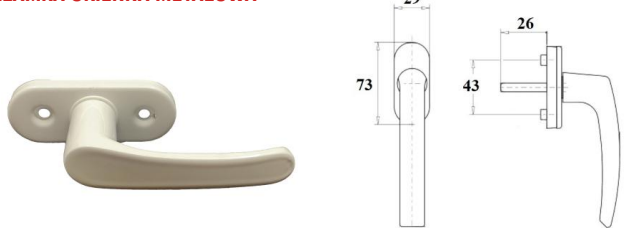

KLAMKA OKIENNA METALOWA

INDEKS	NAZWA	KOLOR	INFO
5825	Klamka okienna metalowa	biały, brąz	-