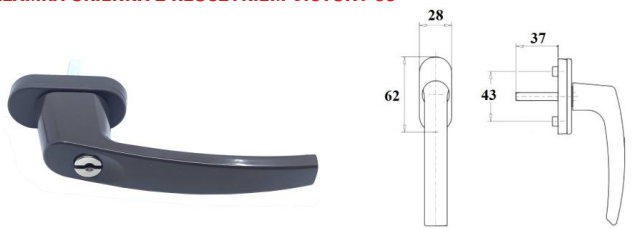

KLAMKA OKIENNA Z KLUCZYKIEM VICTORY 35

INDEKS	NAZWA	KOLOR	INFO
4393	Klamka okienna z kluczykiem VICTORY 35	biały, brąz	-