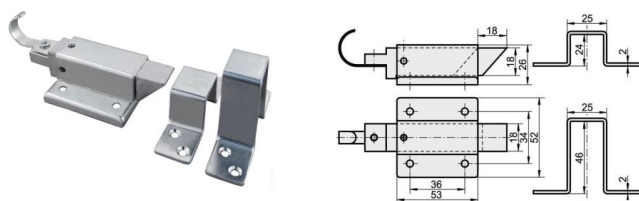

KLAMKI, GAŁKI,
AKCESORIA

ZASUWNICA BASKWIŁOWA WIERZCHNIA – 70 cm

INDEKS	NAZWA	KOLOR	INFO
0873	Zasuwnica baskwiłowa wierzchnia – 70 cm	ocynk biały	-

UCHWYTY
DRZWIOWE

ZATRZASK UNIWERSALNY K-4 KOWAL

INDEKS	NAZWA	KOLOR	INFO
4048	Zatrząsk uniwersalny K-4 KOWAL	ocynk biały	-