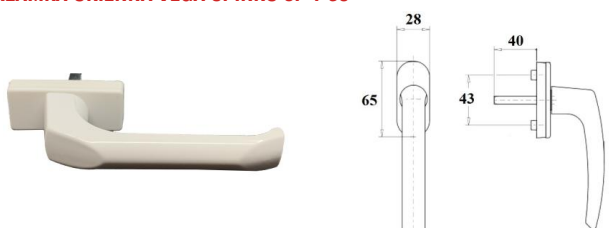

KLAMKA OKIENNA VEGA SPINKO 8P T-35

INDEKS	NAZWA	KOLOR	INFO
4505	Klamka okienna Vega Spinko 8P T-35	biały, brąz	-