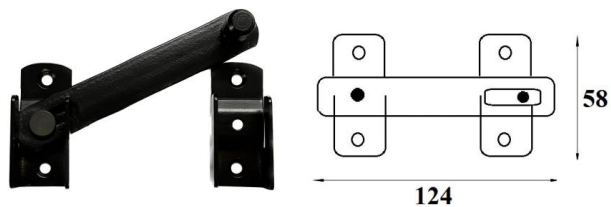

ZAMKI
WIERZCHNIE

ZAMKNIĘCIE OKIENNICOWE K05

INDEKS	NAZWA	KOLOR	INFO
8043	Zamknięcie okiennicowe K05	czarny	-

ZAMKI
WPUSZCZANE