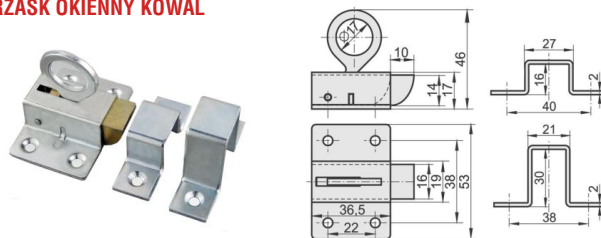

KŁÓDKI

ZAMKNIĘCIE OKIENNICOWE OCYNK

INDEKS	NAZWA	KOLOR	INFO
6358	Zamknięcie okiennicowe ocynk	ocynk żółty	-

SAMOZAMYKACZE

ZATRZASK OKIENNY KOWAL

INDEKS	NAZWA	KOLOR	INFO
4006	Zatrząsk okienny KOWAL	ocynk biały	-