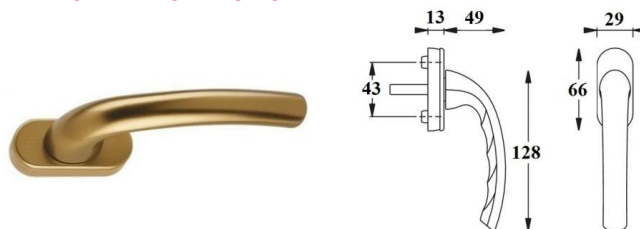

KLAMKA OKIENNA HOPPE TOKYO

INDEKS	NAZWA	KOLOR	INFO
7691	Klamka okienna Hoppe Tokyo	F4 stare złoto	-