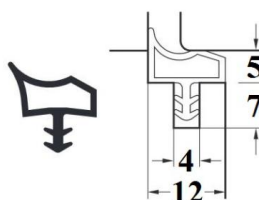

USZCZELKA S7891 (S3967) DEVENTER 100/50 m

INDEKS	NAZWA	KOLOR	INFO
1199	Uszczelka S7891 (S3967) DEVENTER 100/50 m	biały, brąz, beż	-