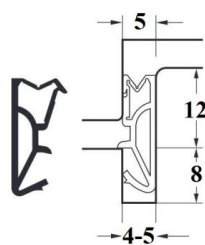

USZCZELKA SV 12 DEVENTER 200 m

INDEKS	NAZWA	KOLOR	INFO
8231	Uszczelka SV 12 DEVENTER 200 m	biały, brąz, beż	-

ZAMKI
WIERZCHNIE

ZAMKI
WPUSZCZANE

WKŁADKI
BĘBENKOWE

KŁÓDKI

SAMOZAMYKACZE

KLAMKI, GAŁKI,
AKCESORIA

UCHWYTY
DRZWIOWE

ZASUWY,
ZASUWKI, RYGLE

ZAWIASY,
AKCESORIA

OKUCIA
ORIENNE

ARTYKUŁY
RÓŻNE

NARZĘDZIA, PREPARATY,
ART. SANITARNE

ARTYKUŁY DLA
MARKETÓW