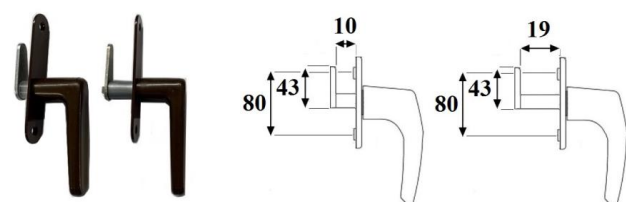

KLAMKA OKIENNA

INDEKS	NAZWA	KOLOR	INFO
0160	Klamka okienna	biały, brąz	-

KLAMKA OKIENNA METALOWA

INDEKS	NAZWA	KOLOR	INFO
5825	Klamka okienna metalowa	biały, brąz	-

KLAMKA OKIENNA MOSIĄŻNA

INDEKS	NAZWA	KOLOR	INFO
0156	Klamka okienna 1/2 ramienna mosiążna	mosiąż	-

ZAKRĘTKA OKIENNA WPUSZCZANA SYRYJSKA 10 MM, 16 MM

INDEKS	NAZWA	KOLOR	INFO
0680	Zakrętka okienna wpuszczana syryjska 10 mm, 16 mm	ocynk biały	-

ZAKRĘTKI, ZATRZASKI, HACZYKI I INNE OKUCIA OKIENNE

ZAKRĘTKA OKIENNA WPUSZCZANA