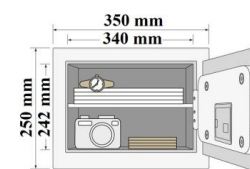

SEJF YALE YSV250

INDEKS	NAZWA	KOLOR
9365	Sejf YALE YSV250 250x350x250 Value domowy	czarny

ZAMKI WIERZCHNIE

ZAMKI WPUSZCZANE

WKŁADKI BĘBENOWE

KŁÓDKI

SAMOZAMYKACZE

KŁAMKI, GAŚKI, AKCESORIA

UCHWYTY DRZWIOWE

ZASUWY, ZASUWIKI, RYGLE

ZAWIASY, AKCESORIA

OKUCIA OKIENNE

ARTYKUŁY ROZNE

NARZĘDZIA, PREPARATY, ART. SANITARNE

ARTYKUŁY DLA MARKETÓW