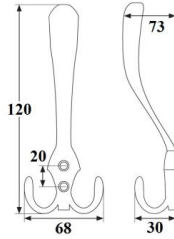

ZAMKI
WIERZCHNIE

ZAMKI
WPUSZCZANE

WKLADKI
BĘBENKOWE

KLÓDKI

SAMOZAMYKACZE

KLAMKI, GAŁKI,
AKCESORIA

UCHWYTY
DRZWIOWE

ZASADKI,
ZASUWKI, RYGLE

ZAWIASY,
AKCESORIA

OKUŁA
OKIENNE

ARTYKUŁY
RÓŻNE

NARZĘDZIA, PREPARATY,
ART. SANITARNE

ARTYKUŁY DLA
MARKETÓW

WIESZAK GJM NA KAPELUSZ GP59

INDEKS	NAZWA	KOLOR	INFO
9229	Wieszak na kapelusz GP59 GJM	chrom	-
1724	Wieszak na kapelusz GP59 GJM	mosiądz	-
6513	Wieszak na kapelusz GP59 GJM	patyna	-
1737	Wieszak na kapelusz GP59 GJM	satyna	-
1352	Wieszak na kapelusz GP59 GJM	czarny	-