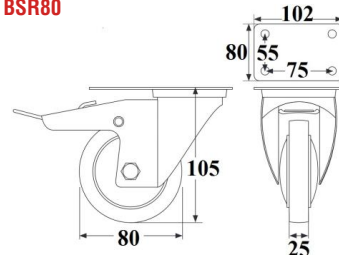

KÓŁKO METALOWO – GUMOWE GJM BSR80

INDEKS	NAZWA
8917	Kółko metalowo – gumowe BSR80 obrotowe z hamulcem GJM