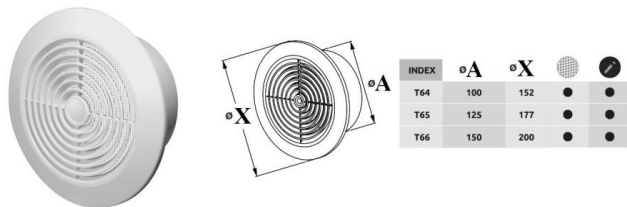

ZAMKI WIERZCHNIE
ZAMKI WPUŠCZANE
WŁAZADKI BĘBENKOWE
KŁÓDKI
SAMOZAMYKACZE
KLAMKI, GAŁKI, AKCESORIA
UCHWYTY DRZWIOWE
ZASŁOWY, ZASUWKI, RYGLE
ZAWIASY, AKCESORIA
OKUŁA OKIENNE
ARTYKUŁY RÓŻNE
NARZĘDZIA, PREPARATY, ART. SANITARNE
ARTYKUŁY DLA MARKETÓW

KRATKA SUFITOWA AWENTA

INDEX	∅A	∅X	●	●
T64	100	152	●	●
T65	125	177	●	●
T66	150	200	●	●

INDEKS	NAZWA	KOLOR	INFO
6012	Kratka wentylacyjna T64 sufitowa Awenta	biały	-
6013	Kratka wentylacyjna T65 sufitowa Awenta	biały	-