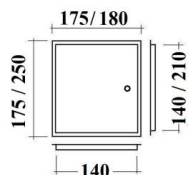

DRZWIČKI KIMINOWE NIERDZEWNE

INDEKS	NAZWA	KOLOR	INFO
3246	Drzwiczki kominowe 14x14 nierdzewne	stal nierdzewna	-
3247	Drzwiczki kominowe 14x21 nierdzewne	stal nierdzewna	-