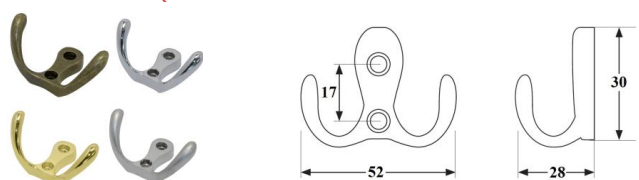

WIESZAKI

WIESZAK GJM PAJĄCZEK GP19

INDEKS	NAZWA	KOLOR	INFO
9127	Wieszak pajączek GP19 GJM	chrom	-
5723	Wieszak pajączek GP19 GJM	mosiądz	-
4284	Wieszak pajączek GP19 GJM	patyna	-
9128	Wieszak pajączek GP19 GJM	satyna	-
1353	Wieszak pajączek GP19 GJM	czarny	-