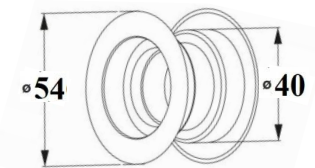

**TULEJA WENTYLACYJNA**

INDEKS	NAZWA	KOLOR	INFO
3651	Tulejka wentylacyjna ø 40 bez kratki	złoty / chrom / satyna	-

**TULEJA WENTYLACYJNA**

INDEKS	NAZWA	KOLOR	INFO
3592	Tulejka wentylacyjna ø 40 z kratką / bez kratki	z kratką: biały, brąz, dąb-beż, buk-ciemny bez kratki: brąz, biały	-
4731	Tulejka wentylacyjna ø 40 z kratką	patyna	-