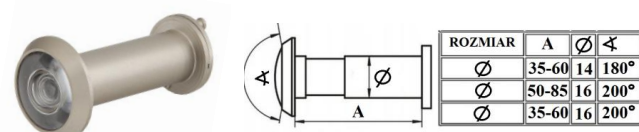

**WIZJER GJM W16L**

INDEKS	NAZWA	KOLOR	INFO
6965	Wizjer W16L, 65-110 mm GJM	patyna	-
6964	Wizjer W16L, 65-110 mm GJM	satyna	-

**WIZJER CYKLOP PANORAMA**

INDEKS	NAZWA	KOLOR	INFO
6836	Wizjer CYKLOP PANORAMA ø20, 36-60 mm	stal nierdzewna	-
6837	Wizjer CYKLOP PANORAMA ø20, 36-60 mm	mosiądz	-

**WIZJER CYKLOP STANDARD**

INDEKS	NAZWA	KOLOR	INFO
6834	Wizjer CYKLOP STANDARD ø35, 36-60 mm	stal nierdzewna	-
6835	Wizjer CYKLOP STANDARD ø35, 36-60 mm	mosiądz	-

**WIZJER YETI**

INDEKS	NAZWA	KOLOR	INFO
3024	Wizjer YETI ø14, 35-60 mm	mosiądz, satyna, chrom	-
3025	Wizjer YETI ø16, 35-60 mm	mosiądz, satyna, chrom	-
4388	Wizjer YETI ø16, 50-85 mm	mosiądz, satyna, chrom	-