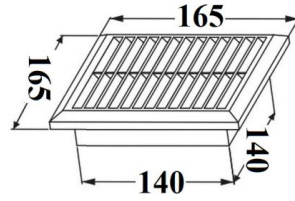

KRATKA NIERDZEWNA

INDEKS	NAZWA	KOLOR	INFO
2917	Kratka wentylacyjna 14x14 nierdzewna	stal nierdzewna	-