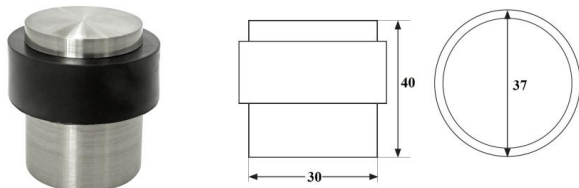

ODBÓJ GJM DS71

INDEKS	NAZWA	KOLOR	INFO
9079	Odbój drzwiowy walec DS71 – GJM	nikiel-satyna	-