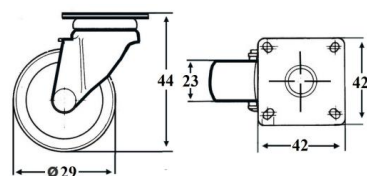

KÓŁKO FOTELOWE MAŁE

INDEKS	NAZWA
0343	Kółko fotelowe małe łożyskowe $\varnothing$ 29 z płytką