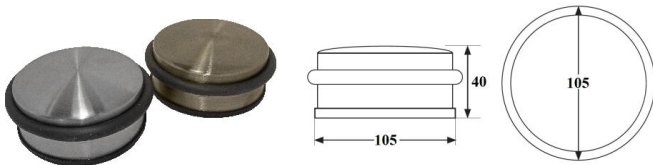

# ARTYKUŁY RÓŻNE

[WWW.KAPRYS-MET.PL](http://WWW.KAPRYS-MET.PL)

**ODBOJE**

**ODBÓJ GJM OD3**

INDEKS	NAZWA	KOLOR	INFO
9697	Odbój drzwiowy wolnostojący OD3 – GJM	patyna	-
9695	Odbój drzwiowy wolnostojący OD3 – GJM	satyna	-
1362	Odbój drzwiowy wolnostojący OD3 – GJM	czarny	-