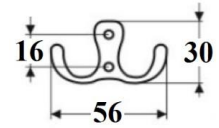

WIESZAK WP19

INDEKS	NAZWA	KOLOR	INFO
8283	Wieszak WP19-G0003 GAMET	mosiądz	-
8284	Wieszak WP19-G0004 GAMET	chrom	-
8285	Wieszak WP19-G0006 GAMET	nikiel-satyna	-
8286	Wieszak WP19-G000AB GAMET	brąz	-