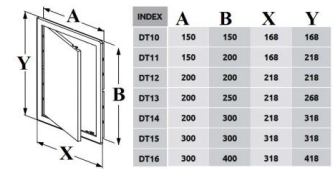

DRZWIČKI REWIZYJNE AEWNTA

INDEKS	NAZWA	KOLOR	INFO
5732	Drzwiczki rewizyjne DT10 150x150 Awenta	biały	-
5733	Drzwiczki rewizyjne DT11 150x200 Awenta	biały	-
5734	Drzwiczki rewizyjne DT12 200x200 Awenta	biały	-
5735	Drzwiczki rewizyjne DT13 200x250 Awenta	biały	-
5736	Drzwiczki rewizyjne DT14 200x300 Awenta	biały	-
5737	Drzwiczki rewizyjne DT15 300x300 Awenta	biały	-
5738	Drzwiczki rewizyjne DT16 300x400 Awenta	biały	-