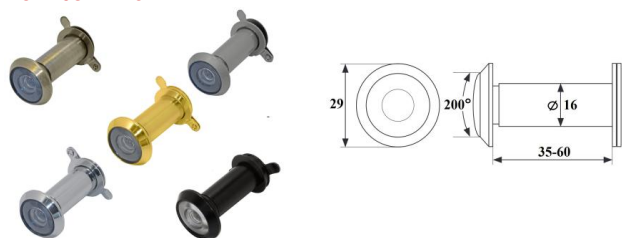

WIZJER GJM W16

INDEKS	NAZWA	KOLOR	INFO
9019	Wizjer W16, 35-60 mm GJM	mosiądz	-
2213	Wizjer W16, 35-60 mm GJM	patyna	-
2212	Wizjer W16, 35-60 mm GJM	satyna	-
9017	Wizjer W16, 35-60 mm GJM	chrom	-
6265	Wizjer W16, 35-60 mm GJM	czarny	-