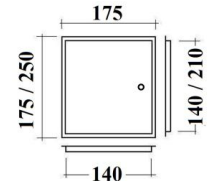

DRZWIČKI KIMINOWE MALOWANE

INDEKS	NAZWA	KOLOR	INFO
5585	Drzwiczki kominowe 14x14-R malowane	biały / brąz	-
5542	Drzwiczki kominowe 14x21-R malowane	biały / brąz	-