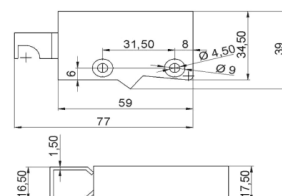

ZAWIESZKA SZAFEK

INDEKS	NAZWA	KOLOR	INFO
9117	Zawieszka szafek II kpl 2 sztuki	biały	-

ZAMKI WIERZCHNIE

ZAMKI WPU SZCZANE

WKŁADKI BĘBENOWE

KŁÓDKI

SAMOZAMYKACZE

KLAMKI, GAŁKI, AKCESORIA

UCHWYTY DRZWIOWE

ZASUWY, ZASUWIKI, RYGLE

ZAWIASY, AKCESORIA

OKUCIA OKIENNE

ARTYKUŁY RÓŻNE

NARZĘDZIA, PREPARATY, ART. SANITARNE

ARTYKUŁY DLA MARKETÓW