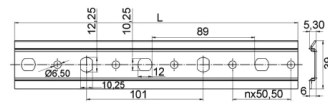

**SZYNA DO ZAWIESZANIA 2 m**

INDEKS	NAZWA	KOLOR	INFO
9130	Szyrna do zawieszania L-2 m	ocynk biały	-

**ZAWIESZKA SZAFEK**

INDEKS	NAZWA	KOLOR	INFO
9117	Zawieszka szafek II kpl 2 sztuki	biały	-

ZAMKI WIERZCHNIE