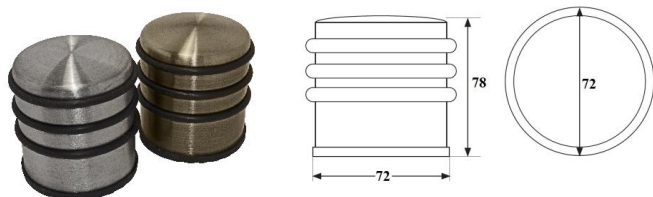

ODBÓJ GJM OD4

INDEKS	NAZWA	KOLOR	INFO
9698	Odbój drzwiowy wolnostojący OD4 – GJM	patyna	-
9696	Odbój drzwiowy wolnostojący OD4 – GJM	satyna	-
1370	Odbój drzwiowy wolnostojący OD4 – GJM	czarny	-