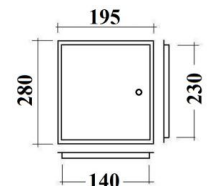

DRZWIČKI KIMINOWE ZWYKŁE

INDEKS	NAZWA	KOLOR	INFO
0085	Drzwiczki kominowe 14x23 zwykłe	czarny	-