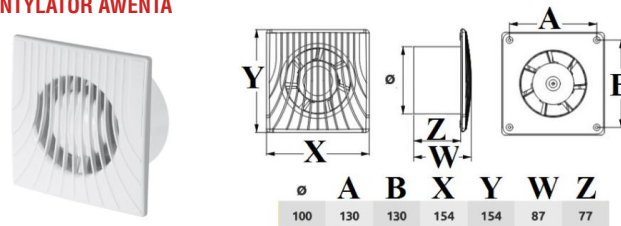

WENTYLATOR AWENTA

INDEKS	NAZWA	KOLOR	INFO
8554	Wentylator WA100 Awenta	biały	-

KRATKA F1

INDEKS	NAZWA	KOLOR	INFO
0658	Kratka wentylacyjna 500x100 mm F1	satyna	-

KRATKA F1

INDEKS	NAZWA	KOLOR	INFO
8921	Kratka wentylacyjna 500x60 mm F1	satyna	-