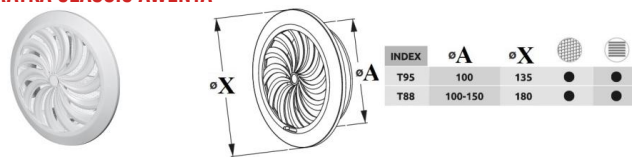

KRATKA CLASSIC AEWENTA

INDEKS	NAZWA	KOLOR	INFO
7977	Kratka wentylacyjna T95 z żaluzją, classic Awenta	biały	-
1096	Kratka wentylacyjna T88 z żaluzją, classic Awenta	biały	-