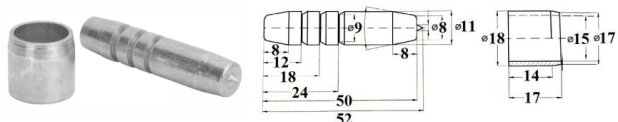

BOLEC ANTYWYWAŻENIOWY

INDEKS	NAZWA	KOLOR	INFO
1341	Bolec antywważeniowy z tuleją DOM POLSKA	ocynk biały	-