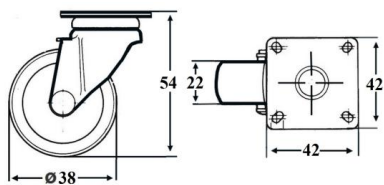

KÓŁKO FOTELOWE DUŻE

INDEKS	NAZWA
0342	Kółko fotelowe duże łożyskowe $\varnothing$ 40