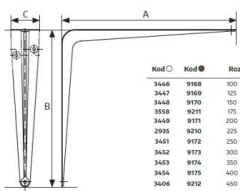

WSPORNIKI BUDOWLANE

WSPORNIK BUDOWLANY GJM

INDEKS	NAZWA	KOLOR	INFO
3446	Wspornik budowlany 100x75 GJM	biały	-
9168	Wspornik budowlany 100x75 GJM	brąz	-
3447	Wspornik budowlany 125x100 GJM	biały	-
9169	Wspornik budowlany 125x100 GJM	brąz	-
3448	Wspornik budowlany 150x125 GJM	biały	-
9170	Wspornik budowlany 150x125 GJM	brąz	-
3558	Wspornik budowlany 175x150 GJM	biały	-
9211	Wspornik budowlany 175x150 GJM	brąz	-
3449	Wspornik budowlany 200x150 GJM	biały	-
9171	Wspornik budowlany 200x150 GJM	brąz	-
2935	Wspornik budowlany 225x200 GJM	biały	-
9210	Wspornik budowlany 225x200 GJM	brąz	-
3451	Wspornik budowlany 250x200 GJM	biały	-
9172	Wspornik budowlany 250x200 GJM	brąz	-
3452	Wspornik budowlany 300x250 GJM	biały	-
9173	Wspornik budowlany 300x250 GJM	brąz	-
3453	Wspornik budowlany 350x300 GJM	biały	-
9174	Wspornik budowlany 350x300 GJM	brąz	-
3454	Wspornik budowlany 400x350 GJM	biały	-
9175	Wspornik budowlany 400x350 GJM	brąz	-
3406	Wspornik budowlany 450x400 GJM	biały	-
9212	Wspornik budowlany 450x400 GJM	brąz	-