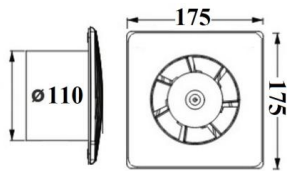

**KRATKA PCV**

INDEKS	NAZWA	KOLOR	INFO
0275	Kratka wentylacyjna 14x21 PCV z zaczepami,	biały	ramka plastikowa, ramka metalowa

**KRATKA Z WIATRAKIEM / OSŁONĄ**

INDEKS	NAZWA	KOLOR	INFO
0414	Kratka wentylacyjna z wiatrakiem i osłona ø110	biały	-
0283	Kratka wentylacyjna z wiatrakiem ø110	biały	-