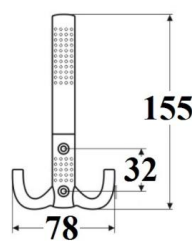

WIESZAK WP11

INDEKS	NAZWA	KOLOR	INFO
8279	Wieszak WP11-G0006 GAMET	nikiel-satyna	-
8280	Wieszak WP11-G000AB GAMET	brąz	-