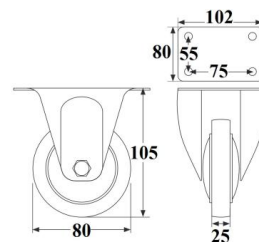

KÓŁKO METALOWO – GUMOWE GJM Sr80

INDEKS	NAZWA
8916	Kółko metalowo – gumowe SR80 obrotowe GJM