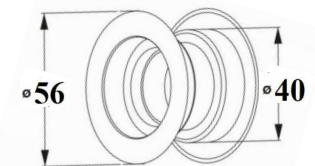

**TULEJA WENTYLACYJNA**

INDEKS	NAZWA	KOLOR	INFO
3651	Tulejka wentylacyjna ø 40 bez kratki	złoty / chrom / satyna	-

**TULEJA WENTYLACYJNA**

INDEKS	NAZWA	KOLOR	INFO
3592	Tulejka wentylacyjna ø 40 z kratką / bez kratki	z kratką: biały, brąz, dąb-beż, buk-ciemny bez kratki: brąz, biały	-
4731	Tulejka wentylacyjna ø 40 z kratką	patyna	-