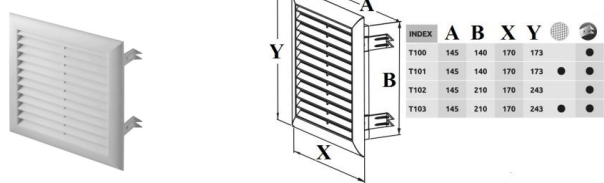

KRATKA EXPRESS AWENTA

INDEX	A	B	X	Y	●	●
T100	145	140	170	173	●	●
T101	145	140	170	173	●	●
T102	145	210	170	243	●	●
T103	145	210	170	243	●	●

INDEKS	NAZWA	KOLOR	INFO
8077	Kratka wentylacyjna T101 express Awenta	biały	-
8078	Kratka wentylacyjna T103 express Awenta	biały	-