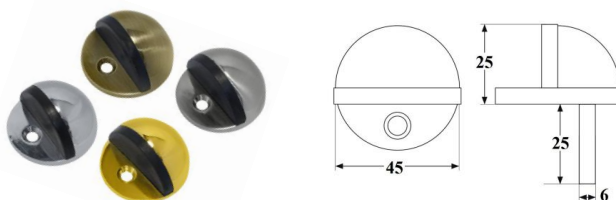

ODBÓJ GJM OD2/E

INDEKS	NAZWA	KOLOR	INFO
9353	Odbój drzwiowy przykręcany OD2/E – GJM	chrom	-
9350	Odbój drzwiowy przykręcany OD2/E – GJM	mosiądz	-
9351	Odbój drzwiowy przykręcany OD2/E – GJM	patyna	-
9352	Odbój drzwiowy przykręcany OD2/E – GJM	satyna	-