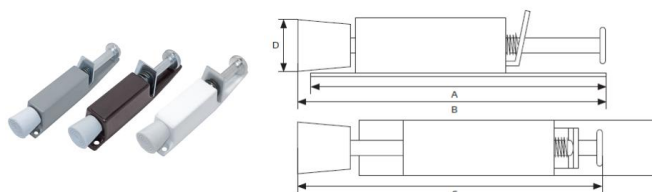

**ODBÓJ SAMOPRZYLEPNY**

INDEKS	NAZWA	KOLOR	INFO
7812	Odbój naścienny samoprzylepny 4 cm	biały, brąz, beż, szary	-
7813	Odbój naścienny samoprzylepny 6 cm	biały, brąz, beż, szary	-

**PRZYTRZYMYWACZE**

**PRZYTRZYMYWACZ GJM 130 / 180**