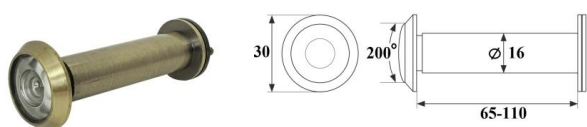

WIZJER GJM W16L

INDEKS	NAZWA	KOLOR	INFO
6965	Wizjer W16L, 65-110 mm GJM	patyna	-
6964	Wizjer W16L, 65-110 mm GJM	satyna	-