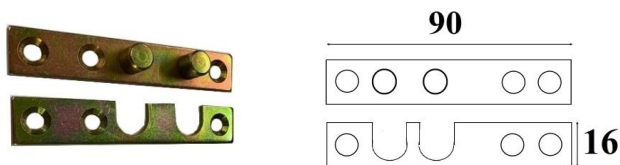

BLOKADA ANTYWŁAMANIOWA

INDEKS	NAZWA	KOLOR	INFO
8122	Blokada antywłamaniowa z wkrętami	ocynk biały, ocynk żółty	-