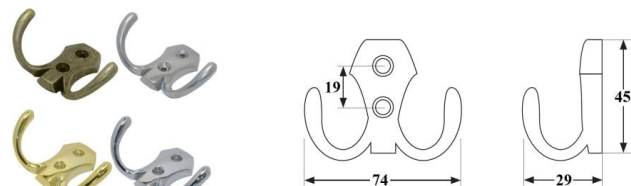

WIESZAK GJM GDW89

INDEKS	NAZWA	KOLOR	INFO
9312	Wieszak GDW89 GJM	chrom	-
9315	Wieszak GDW89 GJM	mosiądz	-
9314	Wieszak GDW89 GJM	patyna	-
9313	Wieszak GDW89 GJM	satyna	-
1354	Wieszak GDW89 GJM	czarny	-

ZAMKI
WIERZCHNIE

ZAMKI
WPUSZCZANE

WŁĘKADKI
BĘBENOWE

IKODKI

SAMOZAMYKACZE

KLAMKI, GAŁKI,
AKCESORIA

UCHWYTY
DRZWIOWE

ZASUWY,
ZASUWIKI, RYGLE

ZAWIASY,
AKCESORIA

OKUCIA
OKIENNE

ARTYKUŁY
ROZNE

NARZĘDZIA, PREPARATY,
ART. SANITARNE

ARTYKUŁY DLA
MARKETÓW