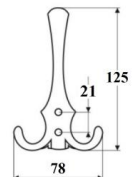

WIESZAK WP59

INDEKS	NAZWA	KOLOR	INFO
8288	Wieszak WP59-G0003 GAMET	mosiądz	-
8287	Wieszak WP59-G0006 GAMET	nikiel-satyna	-
8289	Wieszak WP59-G000AB GAMET	brąz	-
3107	Wieszak WP59-G0004 GAMET	chrom	-