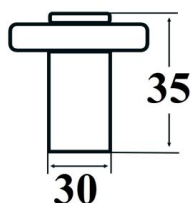

ODBÓJ KLASYCZNY

INDEKS	NAZWA	KOLOR	INFO
3335	Odbój drzwiowy klasyczny	chrom	-
3274	Odbój drzwiowy klasyczny	mosiądz	-