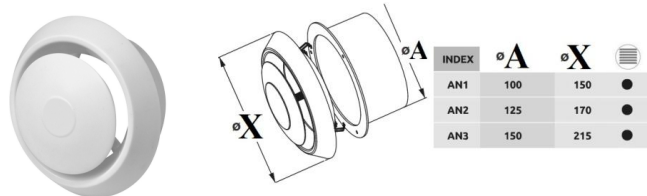

ANEMOSTAT AWENTA

INDEX	∅A	∅X	●	●
AN1	100	150	●	●
AN2	125	170	●	●
AN3	150	215	●	●

INDEKS	NAZWA	KOLOR	INFO
6015	Anemostat AN1 Awenta	biały	-
6016	Anemostat AN2 Awenta	biały	-