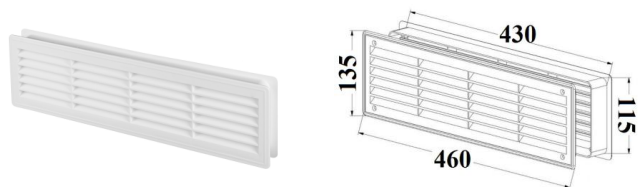

KRATKA T15

INDEKS	NAZWA	KOLOR	INFO
0282	Kratka wentylacyjna T-15 do drzwi	biały, brąz, beż	-