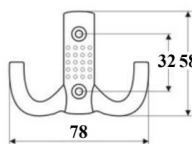

WIESZAK WP12

INDEKS	NAZWA	KOLOR	INFO
8609	Wieszak WP12-G0006 GAMET	nikiel-satyna	-
8282	Wieszak WP12-G000AB GAMET	brąz	-
8281	Wieszak WP12-G0004 GAMET	chrom	-