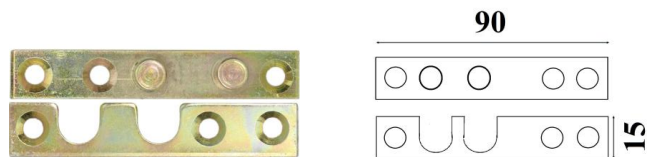

BLOKADA ANTYWŁAMANIOWA

INDEKS	NAZWA	KOLOR	INFO
0412	Blokada antywłamaniowa FANA z wkrętami	ocynk żółty	-