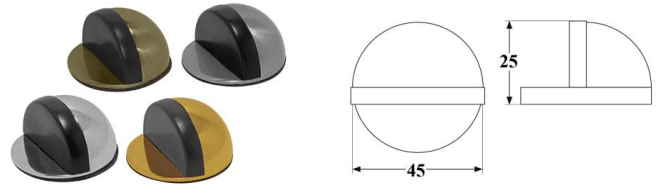

ODBÓJ GJM OD5

INDEKS	NAZWA	KOLOR	INFO
9782	Odbój drzwiowy samoprzylepny OD5 – GJM	chrom	-
9781	Odbój drzwiowy samoprzylepny OD5 – GJM	mosiądz	-
9780	Odbój drzwiowy samoprzylepny OD5 – GJM	patyna	-
9779	Odbój drzwiowy samoprzylepny OD5 – GJM	satyna	-