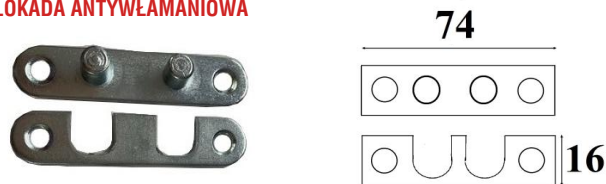

BLOKADA ANTYWŁAMANIOWA

INDEKS	NAZWA	KOLOR	INFO
4722	Blokada antywłamaniowa mała	ocynk biały, ocynk żółty	-