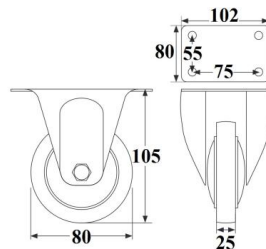

KÓŁKA

KÓŁKO METALOWO – GUMOWE GJM Fr80

INDEKS	NAZWA
8915	Kółko metalowo – gumowe FR80 stałe GJM