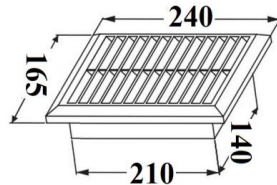

## KRATKA MALOWANA

INDEKS	NAZWA	KOLOR	INFO
3350	Kratka wentylacyjna 14x14 malowana	biały, brąz	-

**KRATKA NIERDZEWNA**

INDEKS	NAZWA	KOLOR	INFO
2917	Kratka wentylacyjna 14x14 nierdzewna	stal nierdzewna	-

**KRATKA NIERDZEWNA**