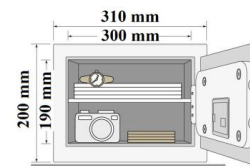

SEJFY

SEJF YALE YSV200

INDEKS	NAZWA	KOLOR
9364	Sejf YALE YSV200 200x310x200 Value kompaktowy	czarny