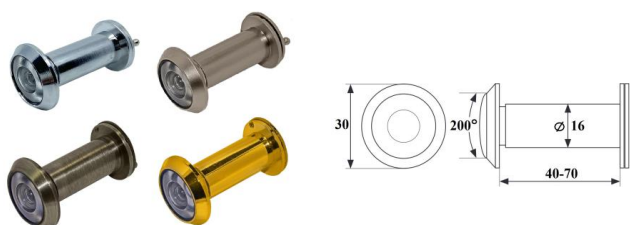

WIZJER GJM W16D

INDEKS	NAZWA	KOLOR	INFO
9903	Wizjer W16D, 40-70 mm GJM	mosiądz	-
7118	Wizjer W16D, 40-70 mm GJM	patyna	-
0891	Wizjer W16D, 40-70 mm GJM	satyna	-
2210	Wizjer W16D, 40-70 mm GJM	chrom	-