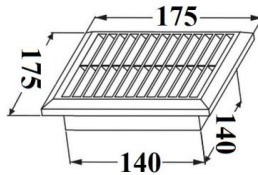

KRATKA PCV

INDEKS	NAZWA	KOLOR	INFO
0274	Kratka wentylacyjna 14x14 PCV z zaczepami,	biały	ramka plastikowa, ramka metalowa