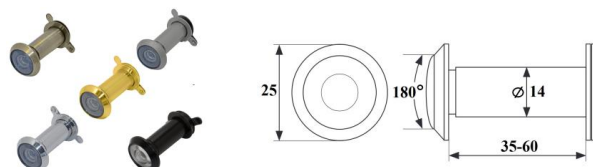

WIZJERY

WIZJER GJM W14

INDEKS	NAZWA	KOLOR	INFO
9015	Wizjer W14, 35-60 mm GJM	mosiądz	-
9016	Wizjer W14, 35-60 mm GJM	patyna	-
9014	Wizjer W14, 35-60 mm GJM	satyna	-
9013	Wizjer W14, 35-60 mm GJM	chrom	-
6264	Wizjer W14, 35-60 mm GJM	czarny	-