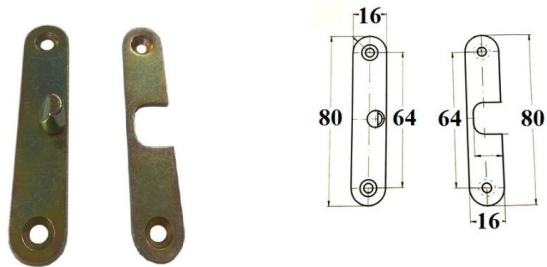

LISTWA ANTYWŁAMANIOWA

INDEKS	NAZWA	KOLOR	INFO
1453	Listwa antywłamaniowa z kołkiem 16x80 DOM POLSKA	ocynk biały, ocynk żółty	-
8160	Listwa antywłamaniowa bez kołka 16x80 DOM POLSKA	ocynk biały, ocynk żółty	-