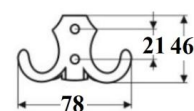

WIESZAK WP89

INDEKS	NAZWA	KOLOR	INFO
8293	Wieszak WP89 G000AB GAMET	brąz	-
8291	Wieszak WP89-G0004 GAMET	chrom	-
8292	Wieszak WP89-G0006 GAMET	nikiel-satyna	-