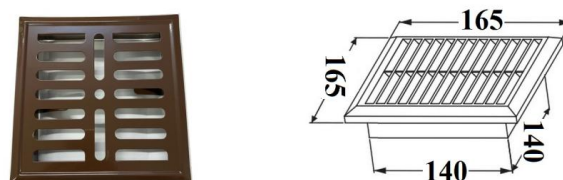

KRATKA MALOWANA

INDEKS	NAZWA	KOLOR	INFO
3350	Kratka wentylacyjna 14x14 malowana	biały, brąz	-