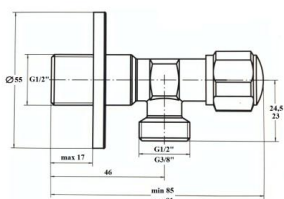

ZAWORY

ZAWÓR KĄTOWY

INDEKS	NAZWA
0982	Zawór kątowy 1/2 x 3/8
0983	Zawór kątowy 1/2 x 1/2