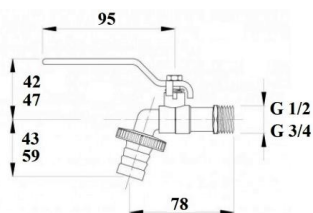

SPIRALA KANALIZACYJNA

INDEKS	NAZWA
0269	Spirala kanalizacyjna \varnothing 5x3 m ocynk żmijka do rur
2954	Spirala kanalizacyjna \varnothing 5x5 m ocynk żmijka do rur
1946	Spirala kanalizacyjna \varnothing 9x3 m ocynk żmijka do rur
1954	Spirala kanalizacyjna \varnothing 9x5 m ocynk żmijka do rur
0284	Spirala kanalizacyjna \varnothing 9x8 m ocynk żmijka do rur
2356	Spirala kanalizacyjna \varnothing 9x10 m ocynk żmijka do rur
0618	Spirala kanalizacyjna \varnothing 9x15 m ocynk żmijka do rur

ZAWORY

ZAWÓR KĄTOWY

INDEKS	NAZWA
0982	Zawór kątowy 1/2 x 3/8
0983	Zawór kątowy 1/2 x 1/2

ZAWÓR CZERPALNY

INDEKS	NAZWA
0954	Zawór czerpalny 3/4 kulowy ze złączką i dławikiem
0952	Zawór czerpalny 1/2 kulowy ze złączką i dławikiem