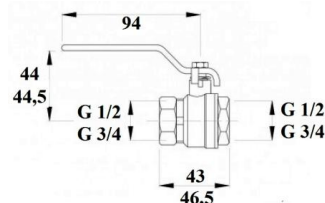

ZAWÓR KULOWY

INDEKS	NAZWA
0971	Zawór kulowy 1/2 wodny z rączką dławikiem
0975	Zawór kulowy 3/4 wodny z rączką dławikiem