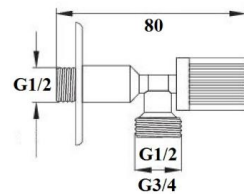

ZAWÓR KĄTOWY KULOWY

INDEKS	NAZWA
2045	Zawór kątowy kulowy bez filtra z rozetą 1/2 x 1/2
2022	Zawór kątowy kulowy bez filtra z rozetą 1/2 x 3/4